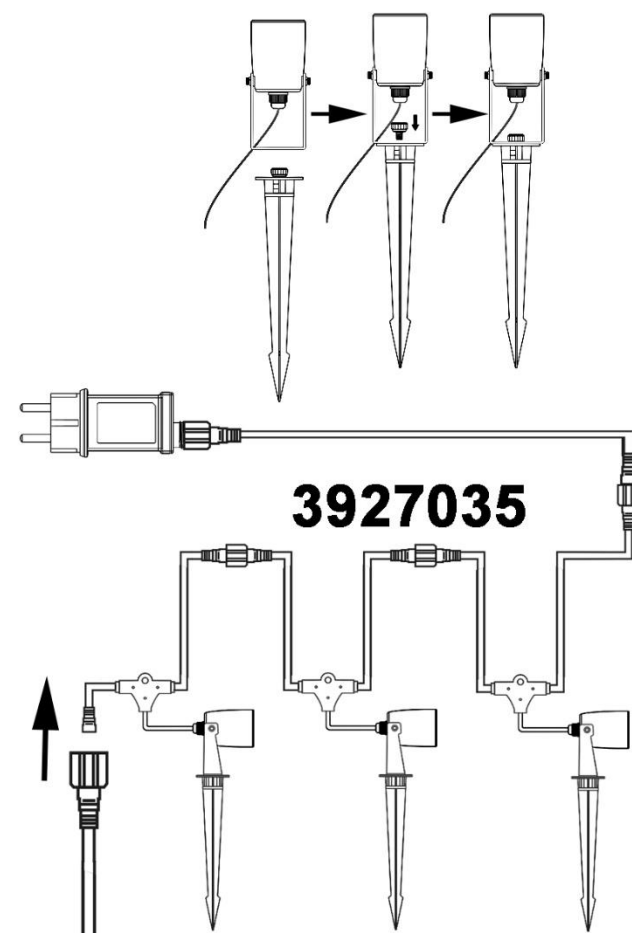

- Ⓓ Sicherheitshinweise / Bitte lesen Sie diese Informationen sorgfältig durch, bevor Sie mit der Installation oder Inbetriebnahme dieses Produkts beginnen. Heben Sie diese Gebrauchsanweisung für spätere Zwecke gut auf.**
- Der Hersteller übernimmt keine Verantwortung für Verletzungen oder Schäden, die Folge eines unsachgemäßen Gebrauchs der Leuchte sind.
 - ⚠ Vorsicht!** Gefahr des elektrischen Schlags. Überprüfen Sie vor jedem Netzanschluss die komplette Leuchte auf etwaige Beschädigungen. Benutzen Sie die Leuchte niemals, wenn Sie Beschädigungen feststellen.
 - ⚠ Achtung!** Vor Beginn der Montage oder Demontage die Netzleitung spannungsfrei schalten. FI-Schutzschalter oder Sicherungsautomat ausschalten bzw. Sicherung heraus drehen. Vorhandene Schalter auf „AUS“.
 - ⚠ Achtung!** Vergewissern Sie sich vor dem Bohren der Befestigungslöcher, dass an der Bohrstelle keine Gas-, Wasser- oder Stromleitungen angebohrt oder beschädigt werden können.
 - Bei der Montage ist darauf zu achten, dass das Befestigungsmaterial für den Untergrund geeignet ist und dass dieser entsprechend tragfähig ist. Für eine unsachgemäße Verbindung des Artikels mit dem jeweiligen Untergrund kann seitens des Herstellers keine Haftung übernommen werden.
 - ♻** Das Symbol der durchgestrichenen Mülltonne auf dem Produkt oder der Verpackung bedeutet, dass dieses Produkt nicht mit dem Hausmüll entsorgt werden darf. Das Produkt muss stattdessen am Ende seiner Lebensdauer zu einer Annahmestelle für das Recycling von elektrischen und elektronischen Geräten gebracht werden. Bitte erfragen Sie diese Stelle bei Ihrer zuständigen kommunalen Verwaltung. Beim Kauf eines Neugerätes haben Sie das Recht, ein entsprechendes Altgerät zurückzugeben. Rückgabe und Entsorgung sind für Sie in diesem Fall kostenfrei. Bitte löschen Sie vor der Rückgabe alle personenbezogenen Daten. Die ordnungsgemäße Entsorgung dieses Produkts hilft, mögliche Folgen für Umwelt und Gesundheit zu vermeiden, die sich aus dem Vorhandensein gefährlicher Stoffe, Gemische oder Komponenten ergeben könnten. Als Verbraucher spielen Sie dabei eine entscheidende Rolle für die Wiederverwertung von potenziell nutzbaren Rohstoffen und dem Erhalt einer sauberen Umwelt.
 - Stellen Sie sicher, dass Leitungen bei der Montage nicht beschädigt werden.
 - Die Leuchte besitzt den Schutzgrad **“IP65“** und ist für den Einsatz im Außenbereich von privaten Haushalten zugelassen.
 - Nicht direkt in die Lichtquelle (Leuchtmittel, LED etc.) hineinschauen.
 - ⚠** Die Lichtquelle dieser Leuchte ist nicht ersetzbar; wenn die Lichtquelle ihr Lebensdauerende erreicht hat, ist die gesamte Leuchte zu ersetzen.
 - Dieses Produkt enthält eine Lichtquelle der Energieeffizienzklasse „G“, bezogen auf die EU-Verordnung 2019/2015.
 - Farbabweichungen bei LED's verschiedener Chargen sind möglich. Die Lichtfarbe und Leuchtstärke von LED's kann sich auch in Abhängigkeit von der Lebensdauer verändern.
 - ⚠** Dieser Artikel ist nicht geeignet für den Betrieb in dimmbaren Stromkreisen.
 - Dieser Artikel kann mit Hilfe der beiliegenden Steckverbindung max. „1“ mal am Artikel mit der Nummer „3927035“ angeschlossen werden.
 - Dieser Artikel kann mit Hilfe der beiliegenden Steckverbindung max. „8“ mal am Artikel mit der Nummer „3924015“ angeschlossen werden.