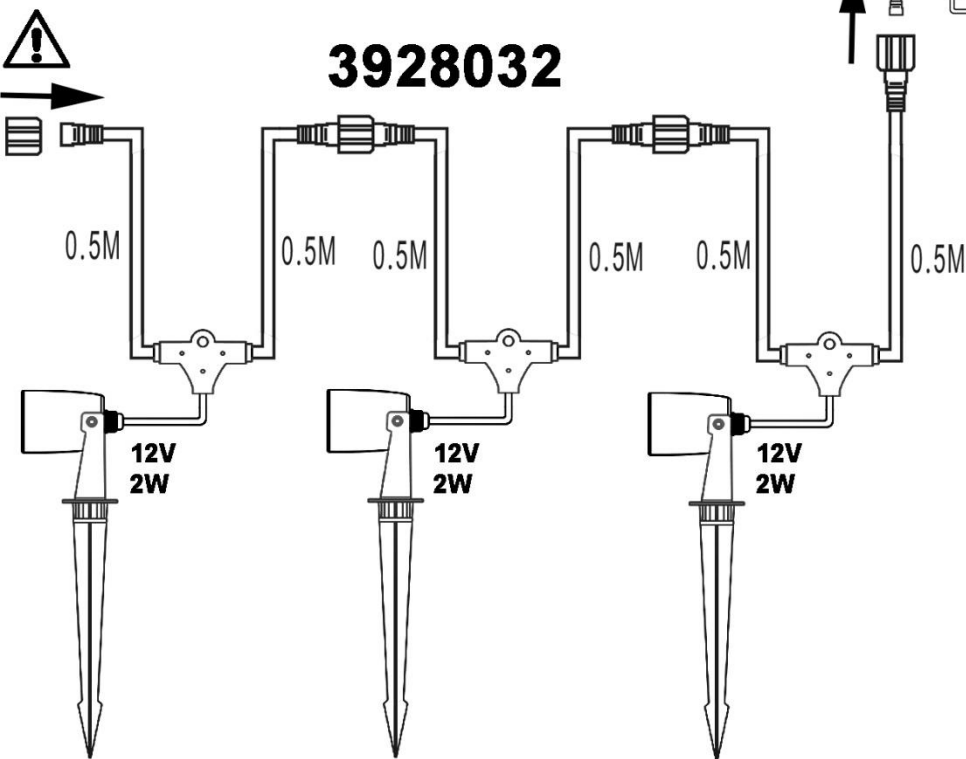

MAL 3928035

- Ⓓ Montageanleitung
- Ⓔ Instrucciones de montaje
- Ⓕ Asennusohje
- Ⓖ Návod na použitie
- Ⓗ Instruções de montagem
- Ⓙ Инструкция по монтажу

- ⒼⒸ Mounting instructions
- ⒹⒾ Montageanleitung
- ⒼⒾⒶ Montagaanwijzing
- ⒸⒻⒹ Montazno navodilo
- ⒹⒾⒶ Montaj talimati
- ⒼⒾⒶ Συναρμολογησης

- Ⓔ Instruction de montage
- Ⓒ Monteringsinstruktion
- Ⓖ Instrukcja montażu
- Ⓒ Szerelési utasítás
- ⒼⒾ Montāžas instrukcija
- ⒸⒹ Uputstvo za postavljanje

- Ⓖ Istruzioni di montaggio
- Ⓖ Montasjeveiledning
- ⒸⒹ ávod k montáži
- ⒸⒹ Instrucțiunile de montaj
- ⒼⒾⒶ Ръководство за монтаж
- ⒸⒹⒾ Uputstvo za montažu

1. **Ⓓ Sicherheitshinweise / Bitte lesen Sie diese Informationen sorgfältig durch, bevor Sie mit der Installation oder Inbetriebnahme dieses Produkts beginnen. Heben Sie diese Gebrauchsanweisung für spätere Zwecke gut auf.**
1. Der Hersteller übernimmt keine Verantwortung für Verletzungen oder Schäden, die Folge eines unsachgemäßen Gebrauchs der Leuchte sind.
  2. **⚠ Vorsicht!** Gefahr des elektrischen Schlags. Überprüfen Sie vor jedem Netzanschluss die komplette Leuchte auf etwaige Beschädigungen. Benutzen Sie die Leuchte niemals, wenn Sie Beschädigungen feststellen.
  3. **⚠ Achtung!** Vor Beginn der Montage oder Demontage die Netzleitung spannungsfrei schalten. FI-Schutzschalter oder Sicherungsautomat ausschalten bzw. Sicherung heraus drehen. Vorhandene Schalter auf „AUS“.
  4. **⚠ Achtung!** Vergewissern Sie sich vor dem Bohren der Befestigungslöcher, dass an der Bohrstelle keine Gas-, Wasser- oder Stromleitungen angebohrt oder beschädigt werden können.
  5. Bei der Montage ist darauf zu achten, dass das Befestigungsmaterial für den Untergrund geeignet ist und dass dieser entsprechend tragfähig ist. Für eine unsachgemäße Verbindung des Artikels mit dem jeweiligen Untergrund kann seitens des Herstellers keine Haftung übernommen werden.
  6. **♻** Das Symbol der durchgestrichenen Mülltonne auf dem Produkt oder der Verpackung bedeutet, dass dieses Produkt nicht mit dem Hausmüll entsorgt werden darf. Das Produkt muss stattdessen am Ende seiner Lebensdauer zu einer Annahmestelle für das Recycling von elektrischen und elektronischen Geräten gebracht werden. Bitte erfragen Sie diese Stelle bei Ihrer zuständigen kommunalen Verwaltung. Beim Kauf eines Neugerätes haben Sie das Recht, ein entsprechendes Altgerät zurückzugeben. Rückgabe und Entsorgung sind für Sie in diesem Fall kostenfrei. Bitte löschen Sie vor der Rückgabe alle personenbezogenen Daten. Die ordnungsgemäße Entsorgung dieses Produkts hilft, mögliche Folgen für Umwelt und Gesundheit zu vermeiden, die sich aus dem Vorhandensein gefährlicher Stoffe, Gemische oder Komponenten ergeben könnten. Als Verbraucher spielen Sie dabei eine entscheidende Rolle für die Wiederverwertung von potenziell nutzbaren Rohstoffen und dem Erhalt einer sauberen Umwelt.
  7. Stellen Sie sicher, dass Leitungen bei der Montage nicht beschädigt werden.
  8. Die Leuchte besitzt den Schutzgrad **“IP65“** und ist für den Einsatz im Außenbereich von privaten Haushalten zugelassen.
  9. Nicht direkt in die Lichtquelle (Leuchtmittel, LED etc.) hineinschauen.
  10. **⚠** Die Lichtquelle dieser Leuchte ist nicht ersetzbar; wenn die Lichtquelle ihr Lebensdauerende erreicht hat, ist die gesamte Leuchte zu ersetzen.
  11. Dieses Produkt enthält eine Lichtquelle der Energieeffizienzklasse „G“, bezogen auf die EU-Verordnung 2019/2015.
  12. Farbabweichungen bei LED's verschiedener Chargen sind möglich. Die Lichtfarbe und Leuchtstärke von LED's kann sich auch in Abhängigkeit von der Lebensdauer verändern.
  13. **⚠** Dieser Artikel ist nicht geeignet für den Betrieb in dimmbaren Stromkreisen.
  14. Dieser Artikel kann mit Hilfe der beiliegenden Steckverbindung max. „1“ mal am Artikel mit der Nummer „3927035“ angeschlossen werden.
  15. Dieser Artikel kann mit Hilfe der beiliegenden Steckverbindung max. „8“ mal am Artikel mit der Nummer „3924015“ angeschlossen werden.