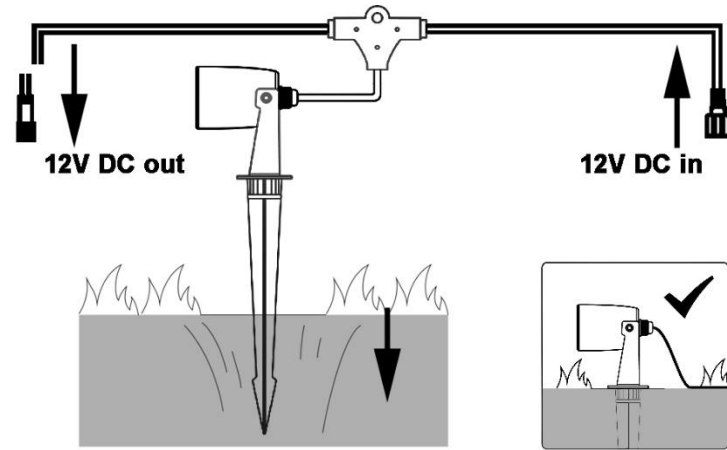

- Ⓓ Sicherheitshinweise / Bitte lesen Sie diese Informationen sorgfältig durch, bevor Sie mit der Installation oder Inbetriebnahme dieses Produkts beginnen. Heben Sie diese Gebrauchsanweisung für spätere Zwecke gut auf.**
- Der Hersteller übernimmt keine Verantwortung für Verletzungen oder Schäden, die Folge eines unsachgemäßen Gebrauchs der Leuchte sind.
 - ⚠ Vorsicht!** Gefahr des elektrischen Schlags. Überprüfen Sie vor jedem Netzanschluss die komplette Leuchte auf etwaige Beschädigungen. Benutzen Sie die Leuchte niemals, wenn Sie Beschädigungen feststellen.
 - ⚠ Achtung!** Vor Beginn der Montage oder Demontage die Netzleitung spannungsfrei schalten. FI-Schutzschalter oder Sicherungsautomat ausschalten bzw. Sicherung heraus drehen. Vorhandene Schalter auf „AUS“.
 - ⚠ Achtung!** Vergewissern Sie sich vor dem Bohren der Befestigungslöcher, dass an der Bohrstelle keine Gas-, Wasser- oder Stromleitungen angebohrt oder beschädigt werden können.
 - Bei der Montage ist darauf zu achten, dass das Befestigungsmaterial für den Untergrund geeignet ist und dass dieser entsprechend tragfähig ist. Für eine unsachgemäße Verbindung des Artikels mit dem jeweiligen Untergrund kann seitens des Herstellers keine Haftung übernommen werden.
 - ♻** Das Symbol der durchgestrichenen Mülltonne auf dem Produkt oder der Verpackung bedeutet, dass dieses Produkt nicht mit dem Hausmüll entsorgt werden darf. Das Produkt muss stattdessen am Ende seiner Lebensdauer zu einer Annahmestelle für das Recycling von elektrischen und elektronischen Geräten gebracht werden. Bitte erfragen Sie diese Stelle bei Ihrer zuständigen kommunalen Verwaltung. Beim Kauf eines Neugerätes haben Sie das Recht, ein entsprechendes Altgerät zurückzugeben. Rückgabe und Entsorgung sind für Sie in diesem Fall kostenfrei. Bitte löschen Sie vor der Rückgabe alle personenbezogenen Daten. Die ordnungsgemäße Entsorgung dieses Produkts hilft, mögliche Folgen für Umwelt und Gesundheit zu vermeiden, die sich aus dem Vorhandensein gefährlicher Stoffe, Gemische oder Komponenten ergeben könnten. Als Verbraucher spielen Sie dabei eine entscheidende Rolle für die Wiederverwertung von potenziell nutzbaren Rohstoffen und dem Erhalt einer sauberen Umwelt.
 - Stellen Sie sicher, dass Leitungen bei der Montage nicht beschädigt werden.
 - Die Leuchte besitzt den Schutzgrad **“IP65“** und ist für den Einsatz im Außenbereich von privaten Haushalten zugelassen.
 - Nicht direkt in die Lichtquelle (Leuchtmittel, LED etc.) hineinschauen.
 - ⚠** Die Lichtquelle dieser Leuchte ist nicht ersetzbar; wenn die Lichtquelle ihr Lebensdauerende erreicht hat, ist die gesamte Leuchte zu ersetzen.
 - Dieses Produkt enthält eine Lichtquelle der Energieeffizienzklasse „G“, bezogen auf die EU-Verordnung 2019/2015.
 - Farbabweichungen bei LED's verschiedener Chargen sind möglich. Die Lichtfarbe und Leuchtstärke von LED's kann sich auch in Abhängigkeit von der Lebensdauer verändern.
 - ⚠** Dieser Artikel ist nicht geeignet für den Betrieb in dimmbaren Stromkreisen.
 - Dieser Artikel kann mit Hilfe der beiliegenden Steckverbindung max. „1“ mal am Artikel mit der Nummer „3927035“ angeschlossen werden.
 - Dieser Artikel kann mit Hilfe der beiliegenden Steckverbindung max. „8“ mal am Artikel mit der Nummer „3924015“ angeschlossen werden.