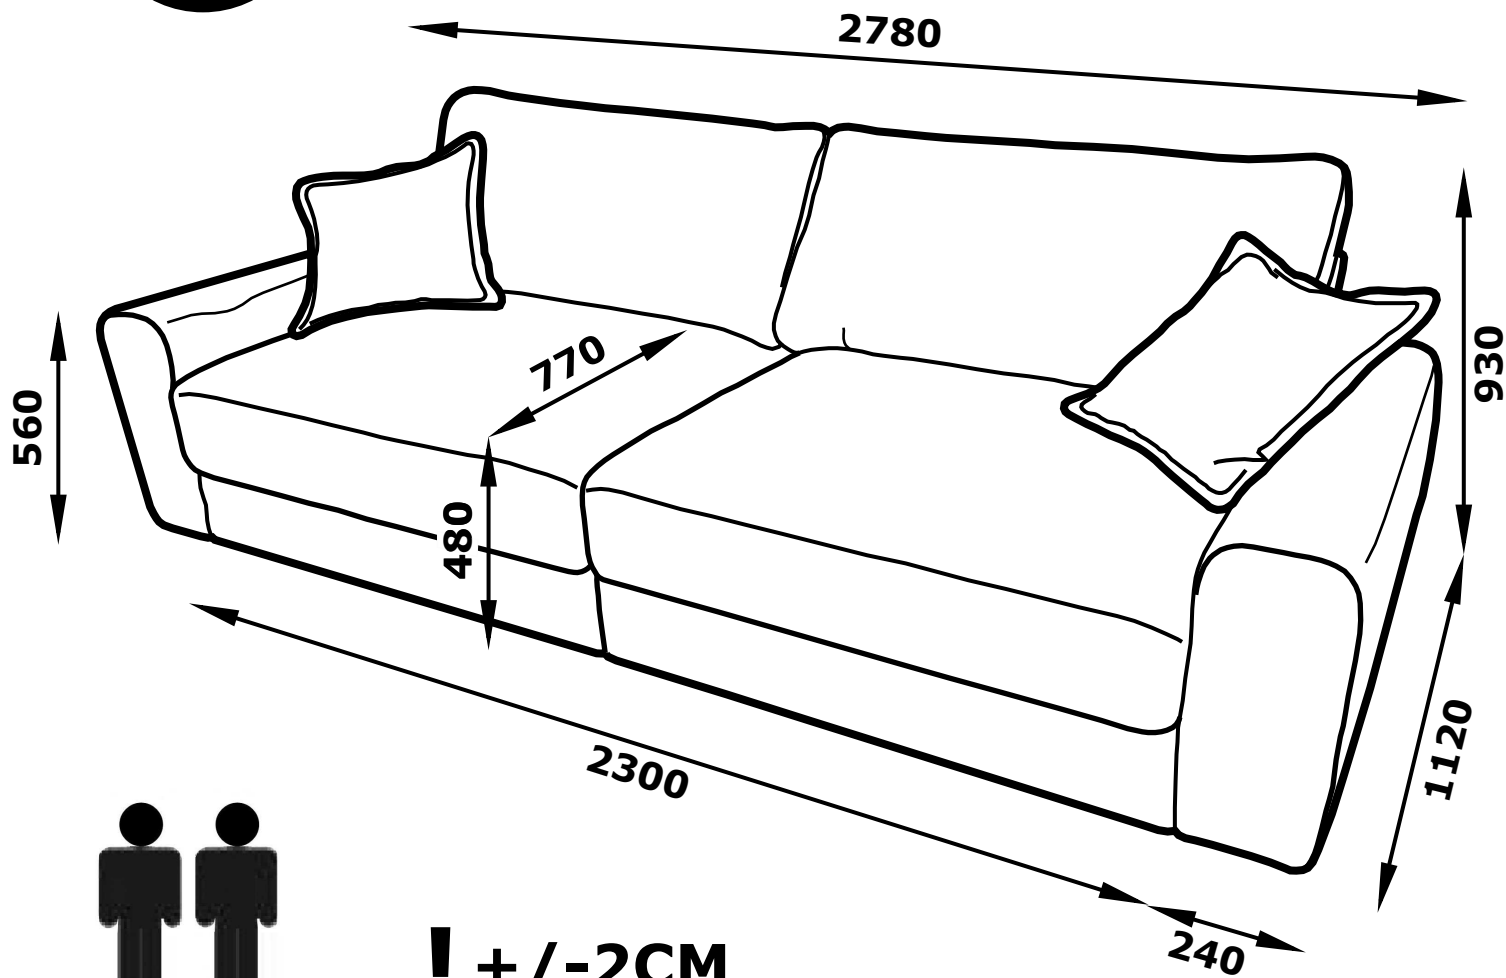

Model : Napoli Big sofa

Nº23300052/03

! +/-2CM

	L	B	H	PCS	
1	1150	1140	740	x1	1/5
2	1150	1140	740	x1	2/5
3L	1120	230	560	x1	3/5
4R	1120	230	560	x1	4/5
5	1150	500	300	x2	5/5
6	500	500	260	x2	5/5

! +/-2CM