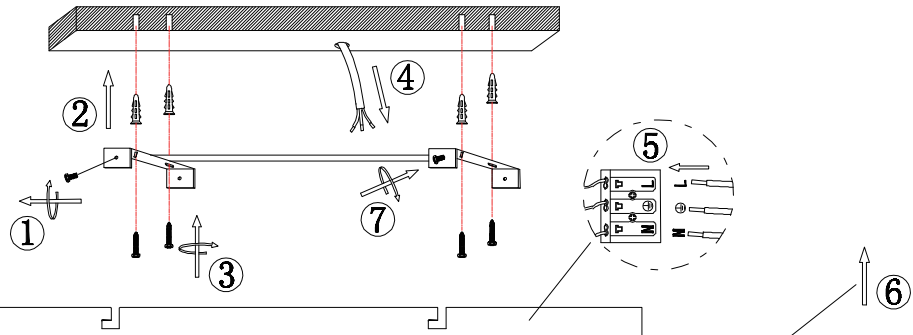

GLOBO

LIGHTING

www.globo-lighting.com

416080WWD4-CCT

B

Battery: 2*AAA(incl.)

1x 24W LED 90-126V
220-240V~ 50/60Hz

GLOBO Handels GmbH
Gwerbestrasse 3
A-9184 Sankt Peter
Austria