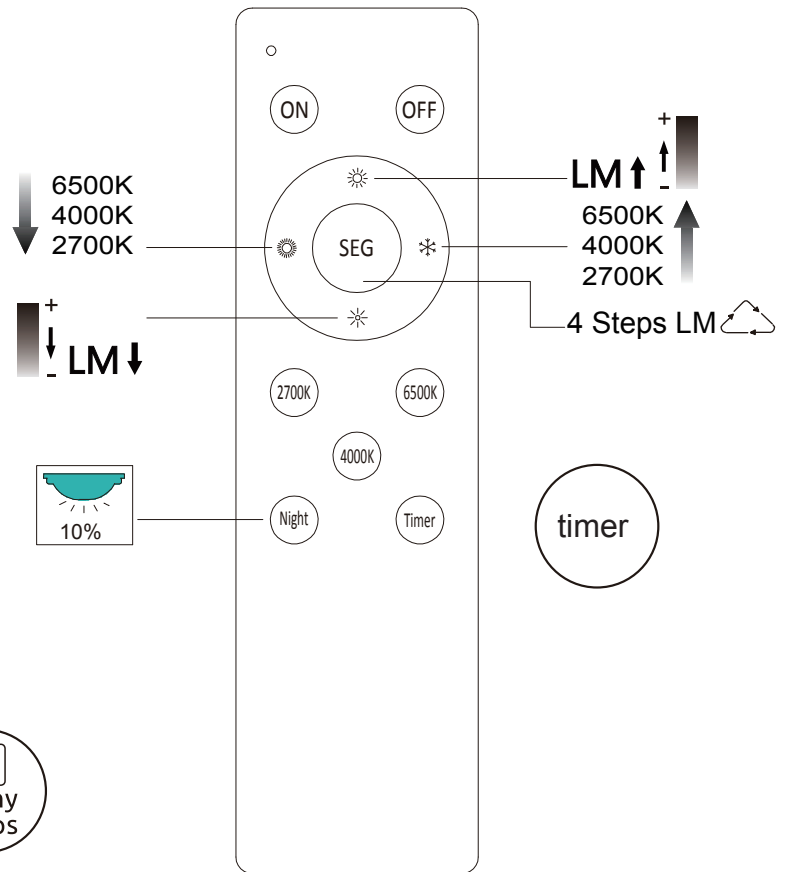

GLOBO

LIGHTING

www.globo-lighting.com

416080WWD4-CCT

B

Battery: 2*AAA(incl.)

1x 24W LED 90-126V
220-240V~ 50/60Hz

GLOBO Handels GmbH
Gwerbestrasse 3
A-9184 Sankt Peter
Austria