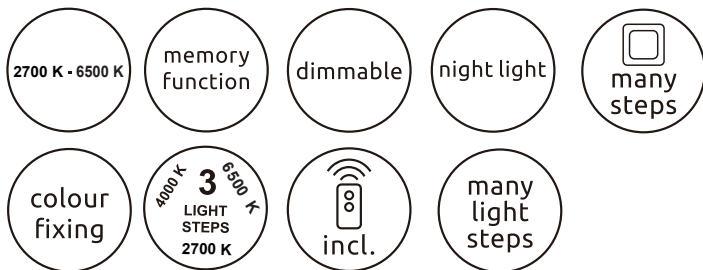

GLOBO

LIGHTING

www.globo-lighting.com

416080WWD4-CCT

B

Battery: 2*AAA(incl.)

1x 24W LED 90-126V
220-240V~ 50/60Hz

GLOBO Handels GmbH
Gwerbestrasse 3
A-9184 Sankt Peter
Austria