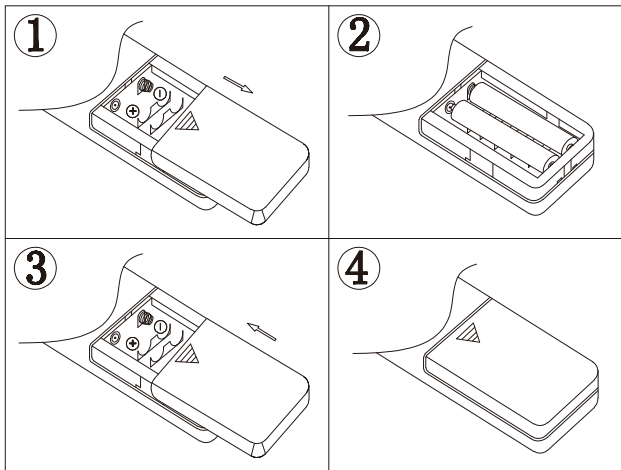

GLOBO

LIGHTING

www.globo-lighting.com

416080WWD4-CCT

B

Battery: 2*AAA(incl.)

1x 24W LED 90-126V
220-240V~ 50/60Hz

GLOBO Handels GmbH
Gwerbestrasse 3
A-9184 Sankt Peter
Austria