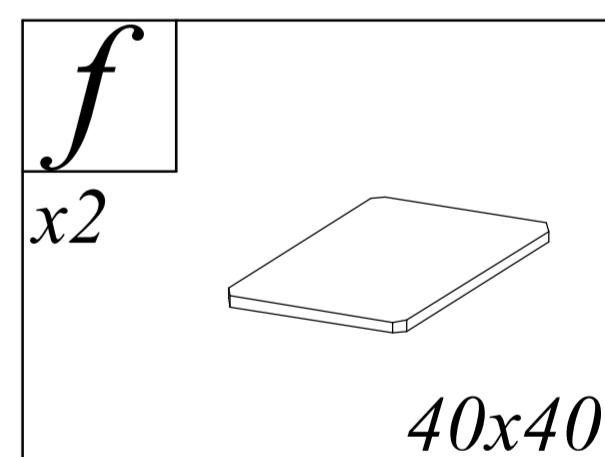

Lynx

2/7

1/7

<i>a</i> x6	<i>b</i> x6	<i>c</i> x2	<i>d</i> x6	<i>e</i> x4	<i>f</i> x2
 M6x20	 M6	 ø4.2x19	 M5	 ø4.8x32	 40x40
TEILE - NR	ANZAHL	MASS HxBxT (mm)			Coll
①	1	1400x650x50			1.3
②	1	280x90x70			2.3
③	1	580x740x70			2.3
④	1	420x420x638			3.3

3/7

4/7

<i>d</i>		<i>e</i>	
x4		x4	
	M5		ø4.8x32

5/7

a x4		b x4		c x2		d x2		f x2		a x2		b x2	
	M6x20		M6		ø4.2x19		M5		40x40		M6x20		M6

6/7