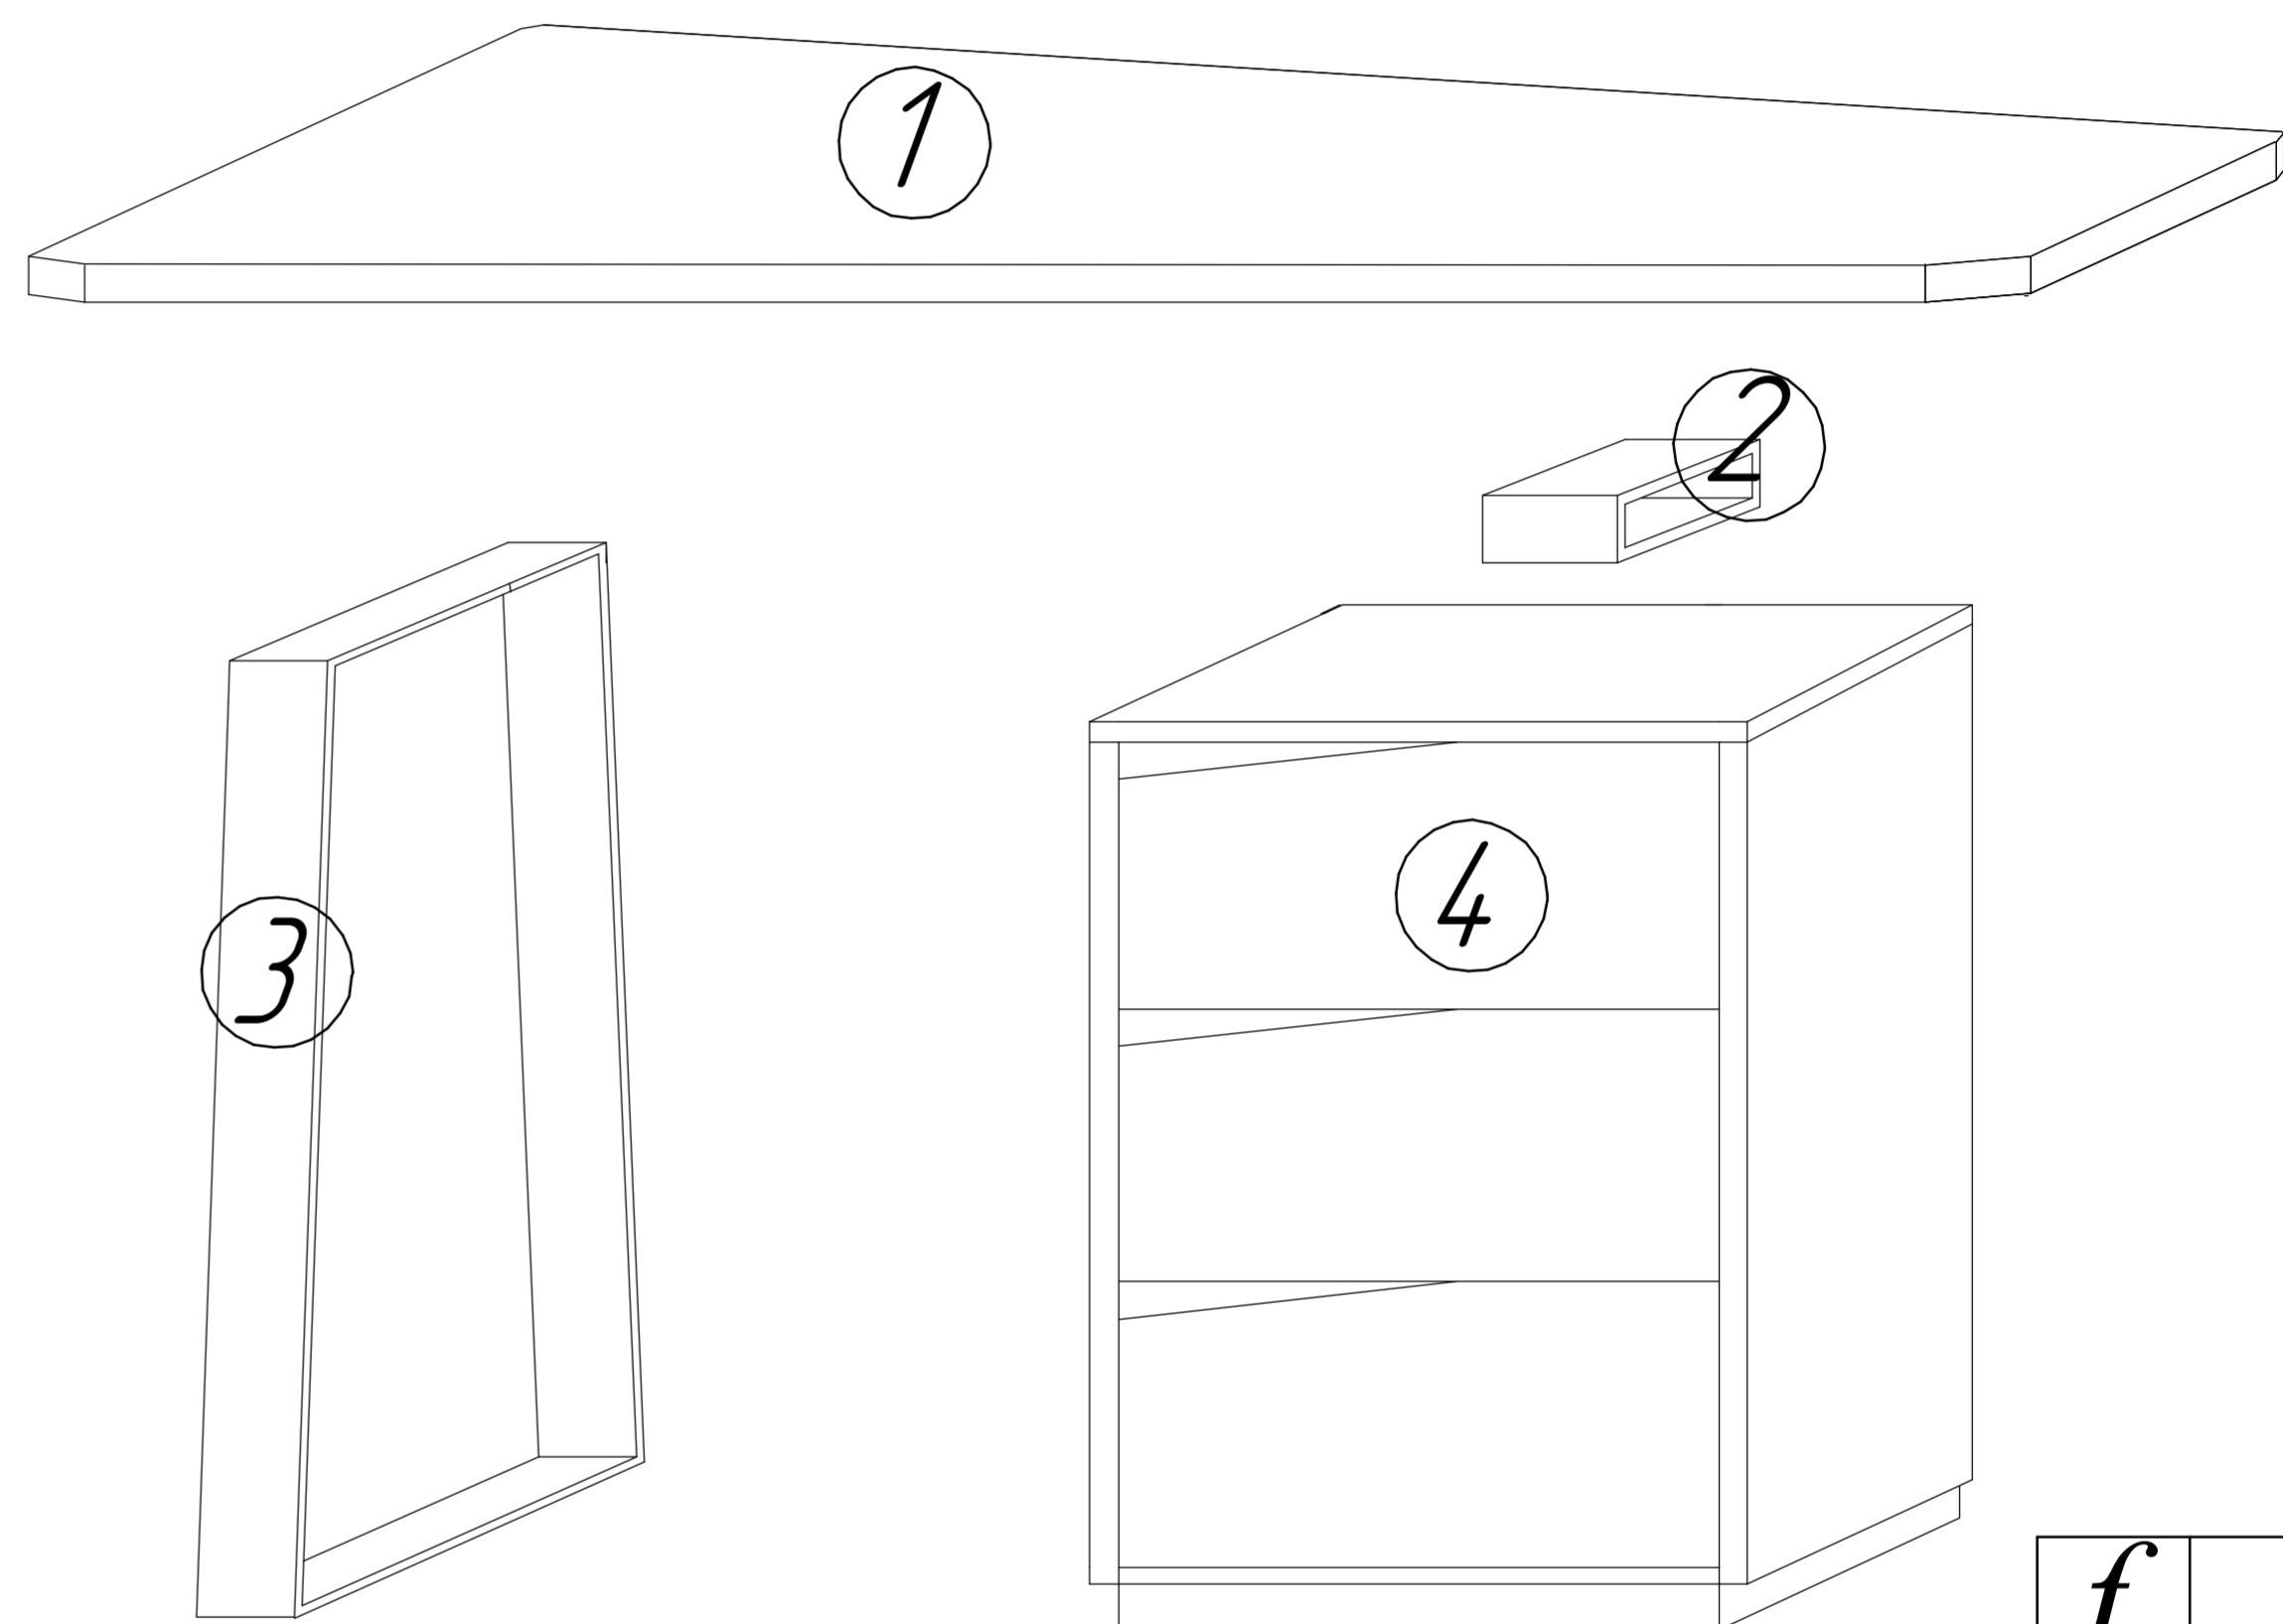

Lynx

2/7

1/7

<i>a</i> x6	<i>b</i> x6	<i>c</i> x2	<i>d</i> x6	<i>e</i> x4	<i>f</i> x2
 M6x20	 M6	 ø4.2x19	 M5	 ø4.8x32	 40x40
TEILE - NR	ANZAHL	MASS HxBxT (mm)			Coll
①	1	1400x650x50			1.3
②	1	280x90x70			2.3
③	1	580x740x70			2.3
④	1	420x420x638			3.3

3/7

4/7

<i>d</i>		<i>e</i>	
x4		x4	
	M5		ø4.8x32

5/7

a x4		b x4		c x2		d x2		f x2		a x2		b x2	
	M6x20		M6		ø4.2x19		M5		40x40		M6x20		M6

6/7