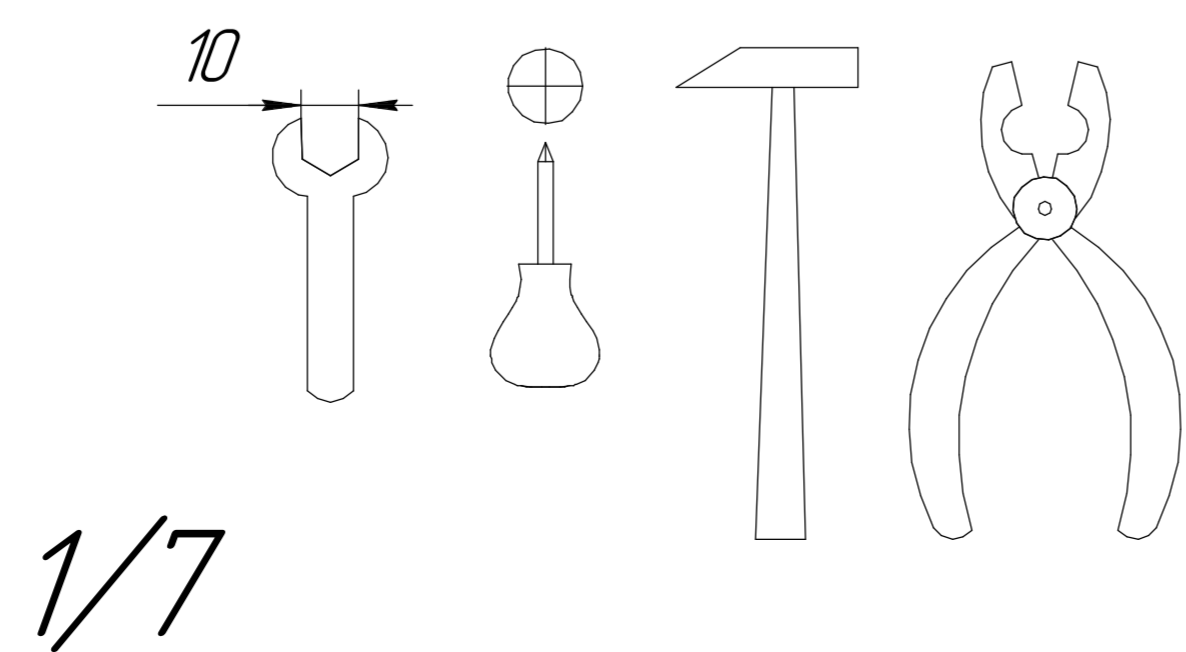

Lynx

2/7

1/7

<i>a</i> x6	<i>b</i> x6	<i>c</i> x2	<i>d</i> x6	<i>e</i> x4	<i>f</i> x2
 M6x20	 M6	 ø4.2x19	 M5	 ø4.8x32	 40x40
TEILE - NR	ANZAHL	MASS HxBxT (mm)			Coll
①	1	1400x650x50			1.3
②	1	280x90x70			2.3
③	1	580x740x70			2.3
④	1	420x420x638			3.3

3/7

4/7

<i>d</i>		<i>e</i>	
x4		x4	
	M5		ø4.8x32

5/7

a x4		b x4		c x2		d x2		f x2		a x2		b x2	
	M6x20		M6		ø4.2x19		M5		40x40		M6x20		M6

6/7