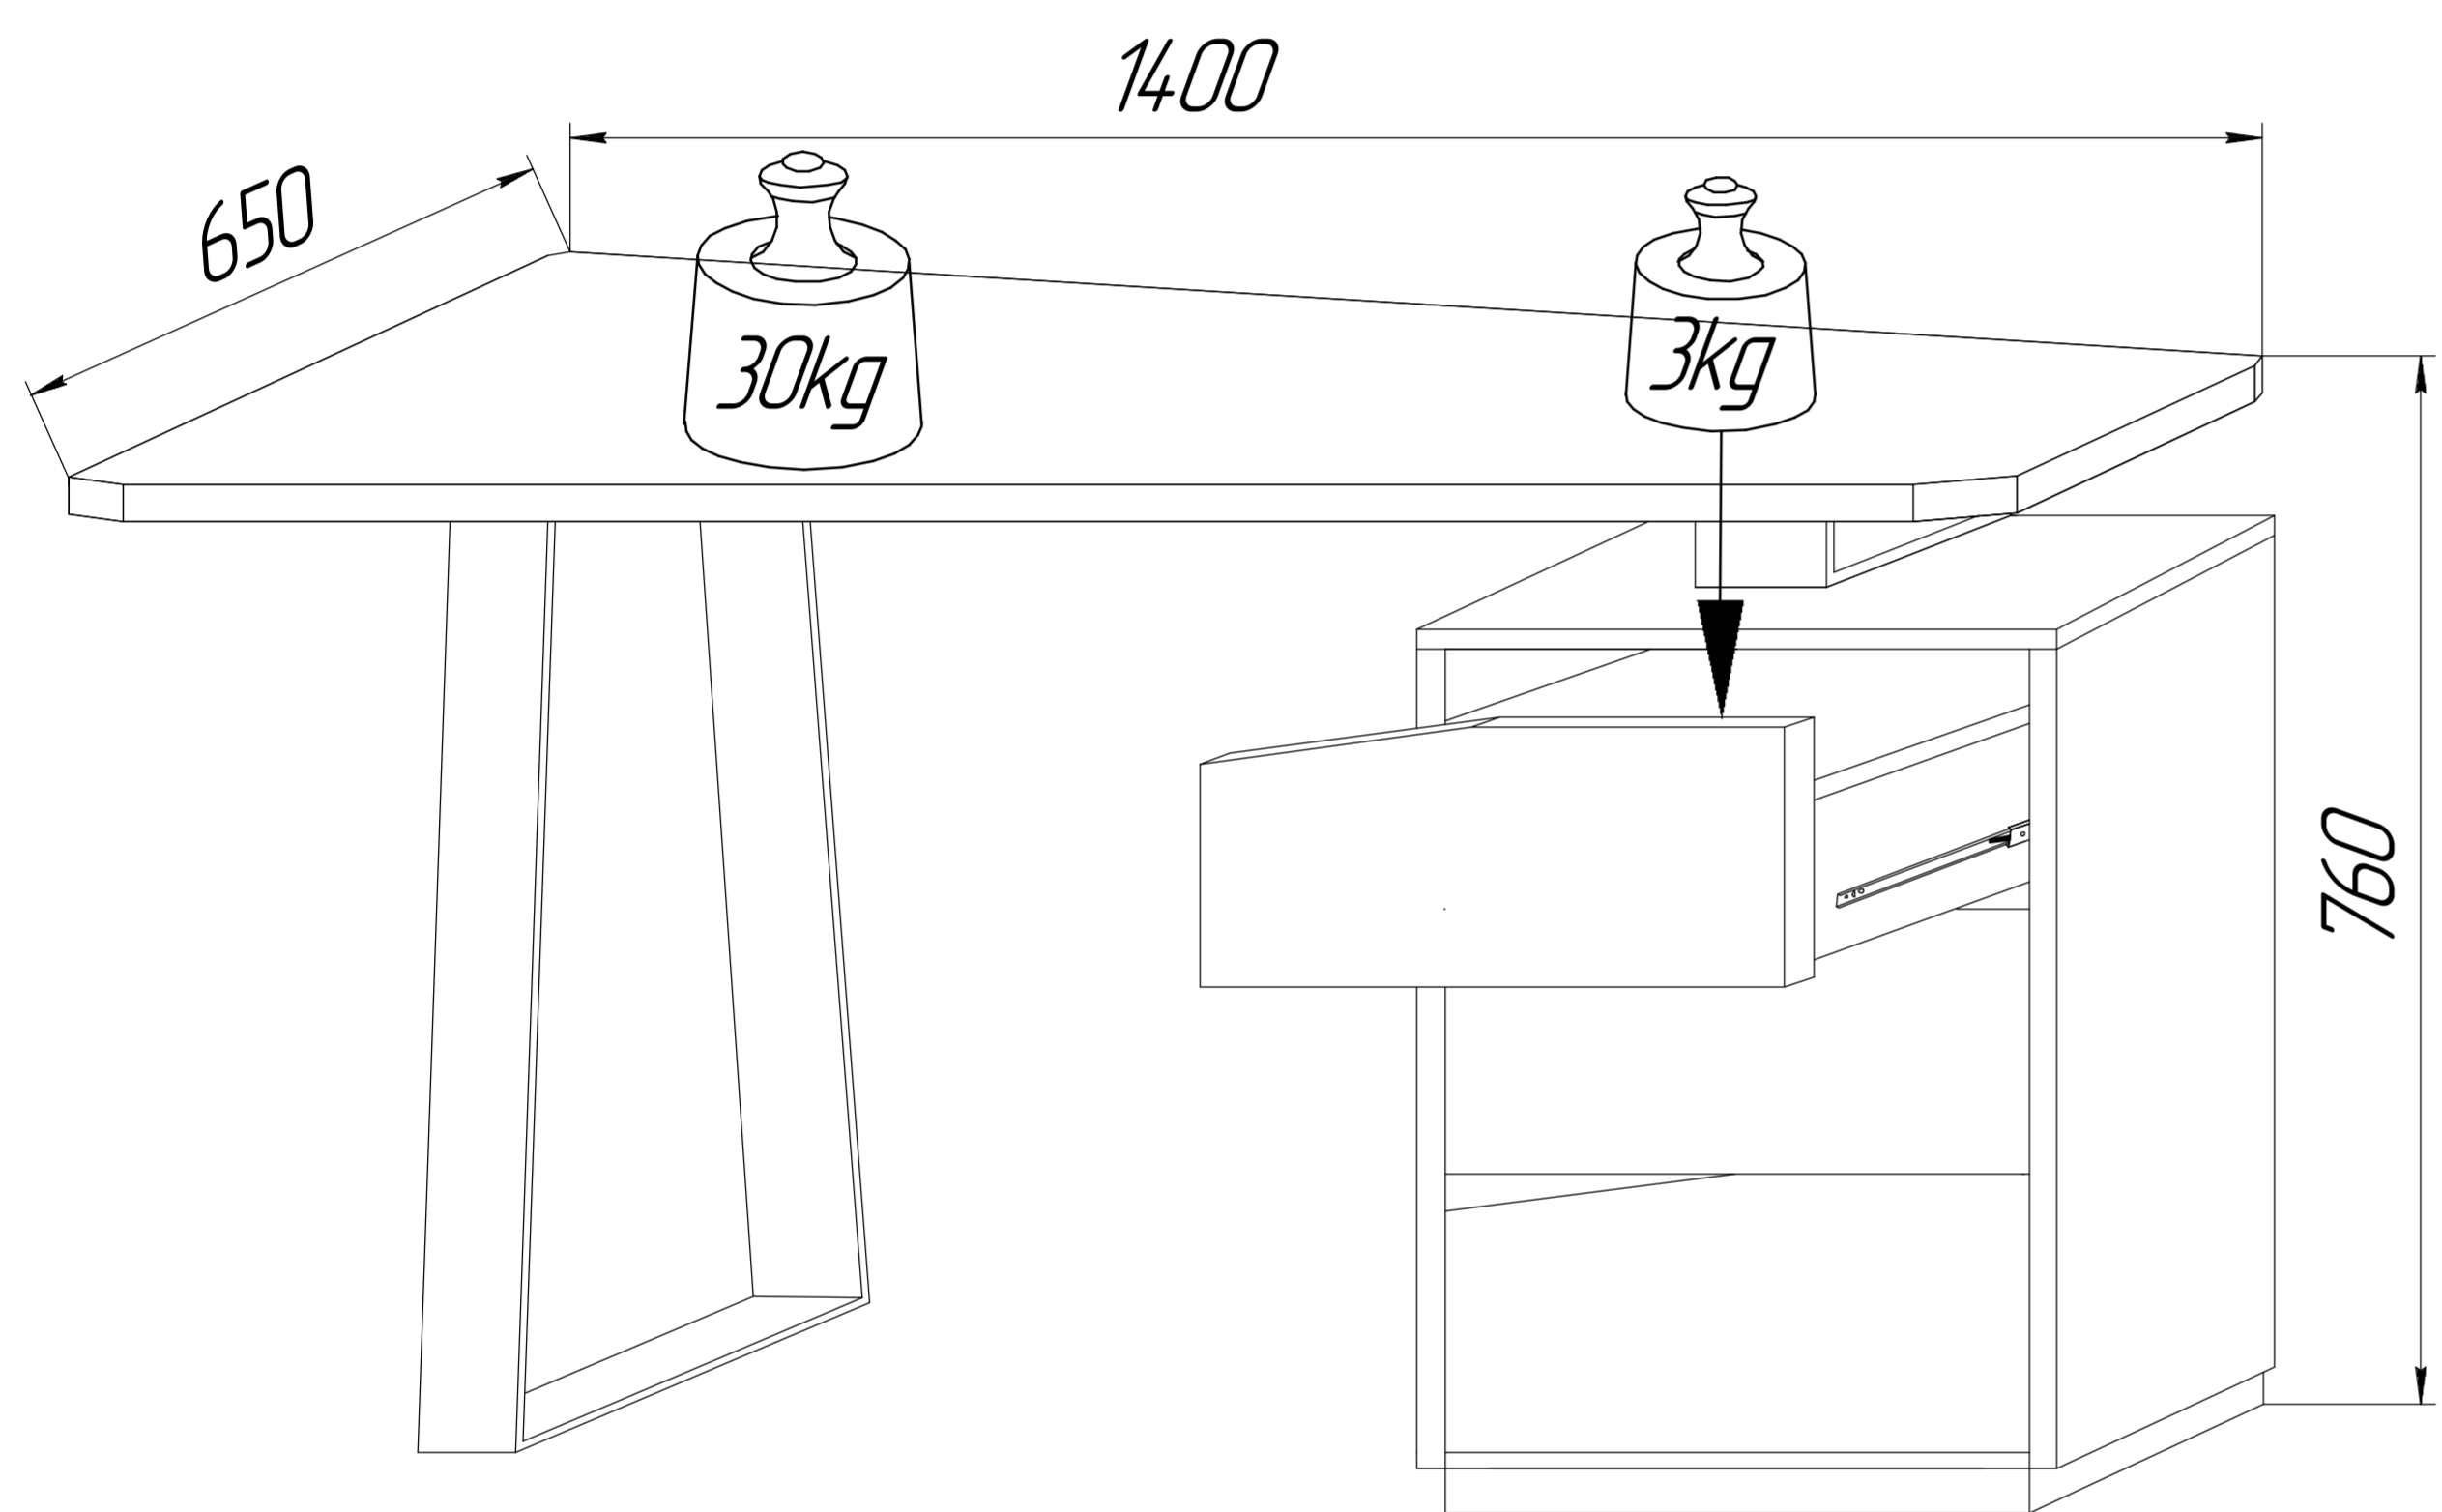

Lynx

2/7

1/7

<i>a</i> x6	<i>b</i> x6	<i>c</i> x2	<i>d</i> x6	<i>e</i> x4	<i>f</i> x2
 M6x20	 M6	 ø4.2x19	 M5	 ø4.8x32	 40x40
TEILE - NR	ANZAHL	MASS HxBxT (mm)			Coll
①	1	1400x650x50			1.3
②	1	280x90x70			2.3
③	1	580x740x70			2.3
④	1	420x420x638			3.3

3/7

4/7

<i>d</i>		<i>e</i>	
x4		x4	
	M5		ø4.8x32

5/7

a x4		b x4		c x2		d x2		f x2		a x2		b x2	
	M6x20		M6		ø4.2x19		M5		40x40		M6x20		M6

6/7