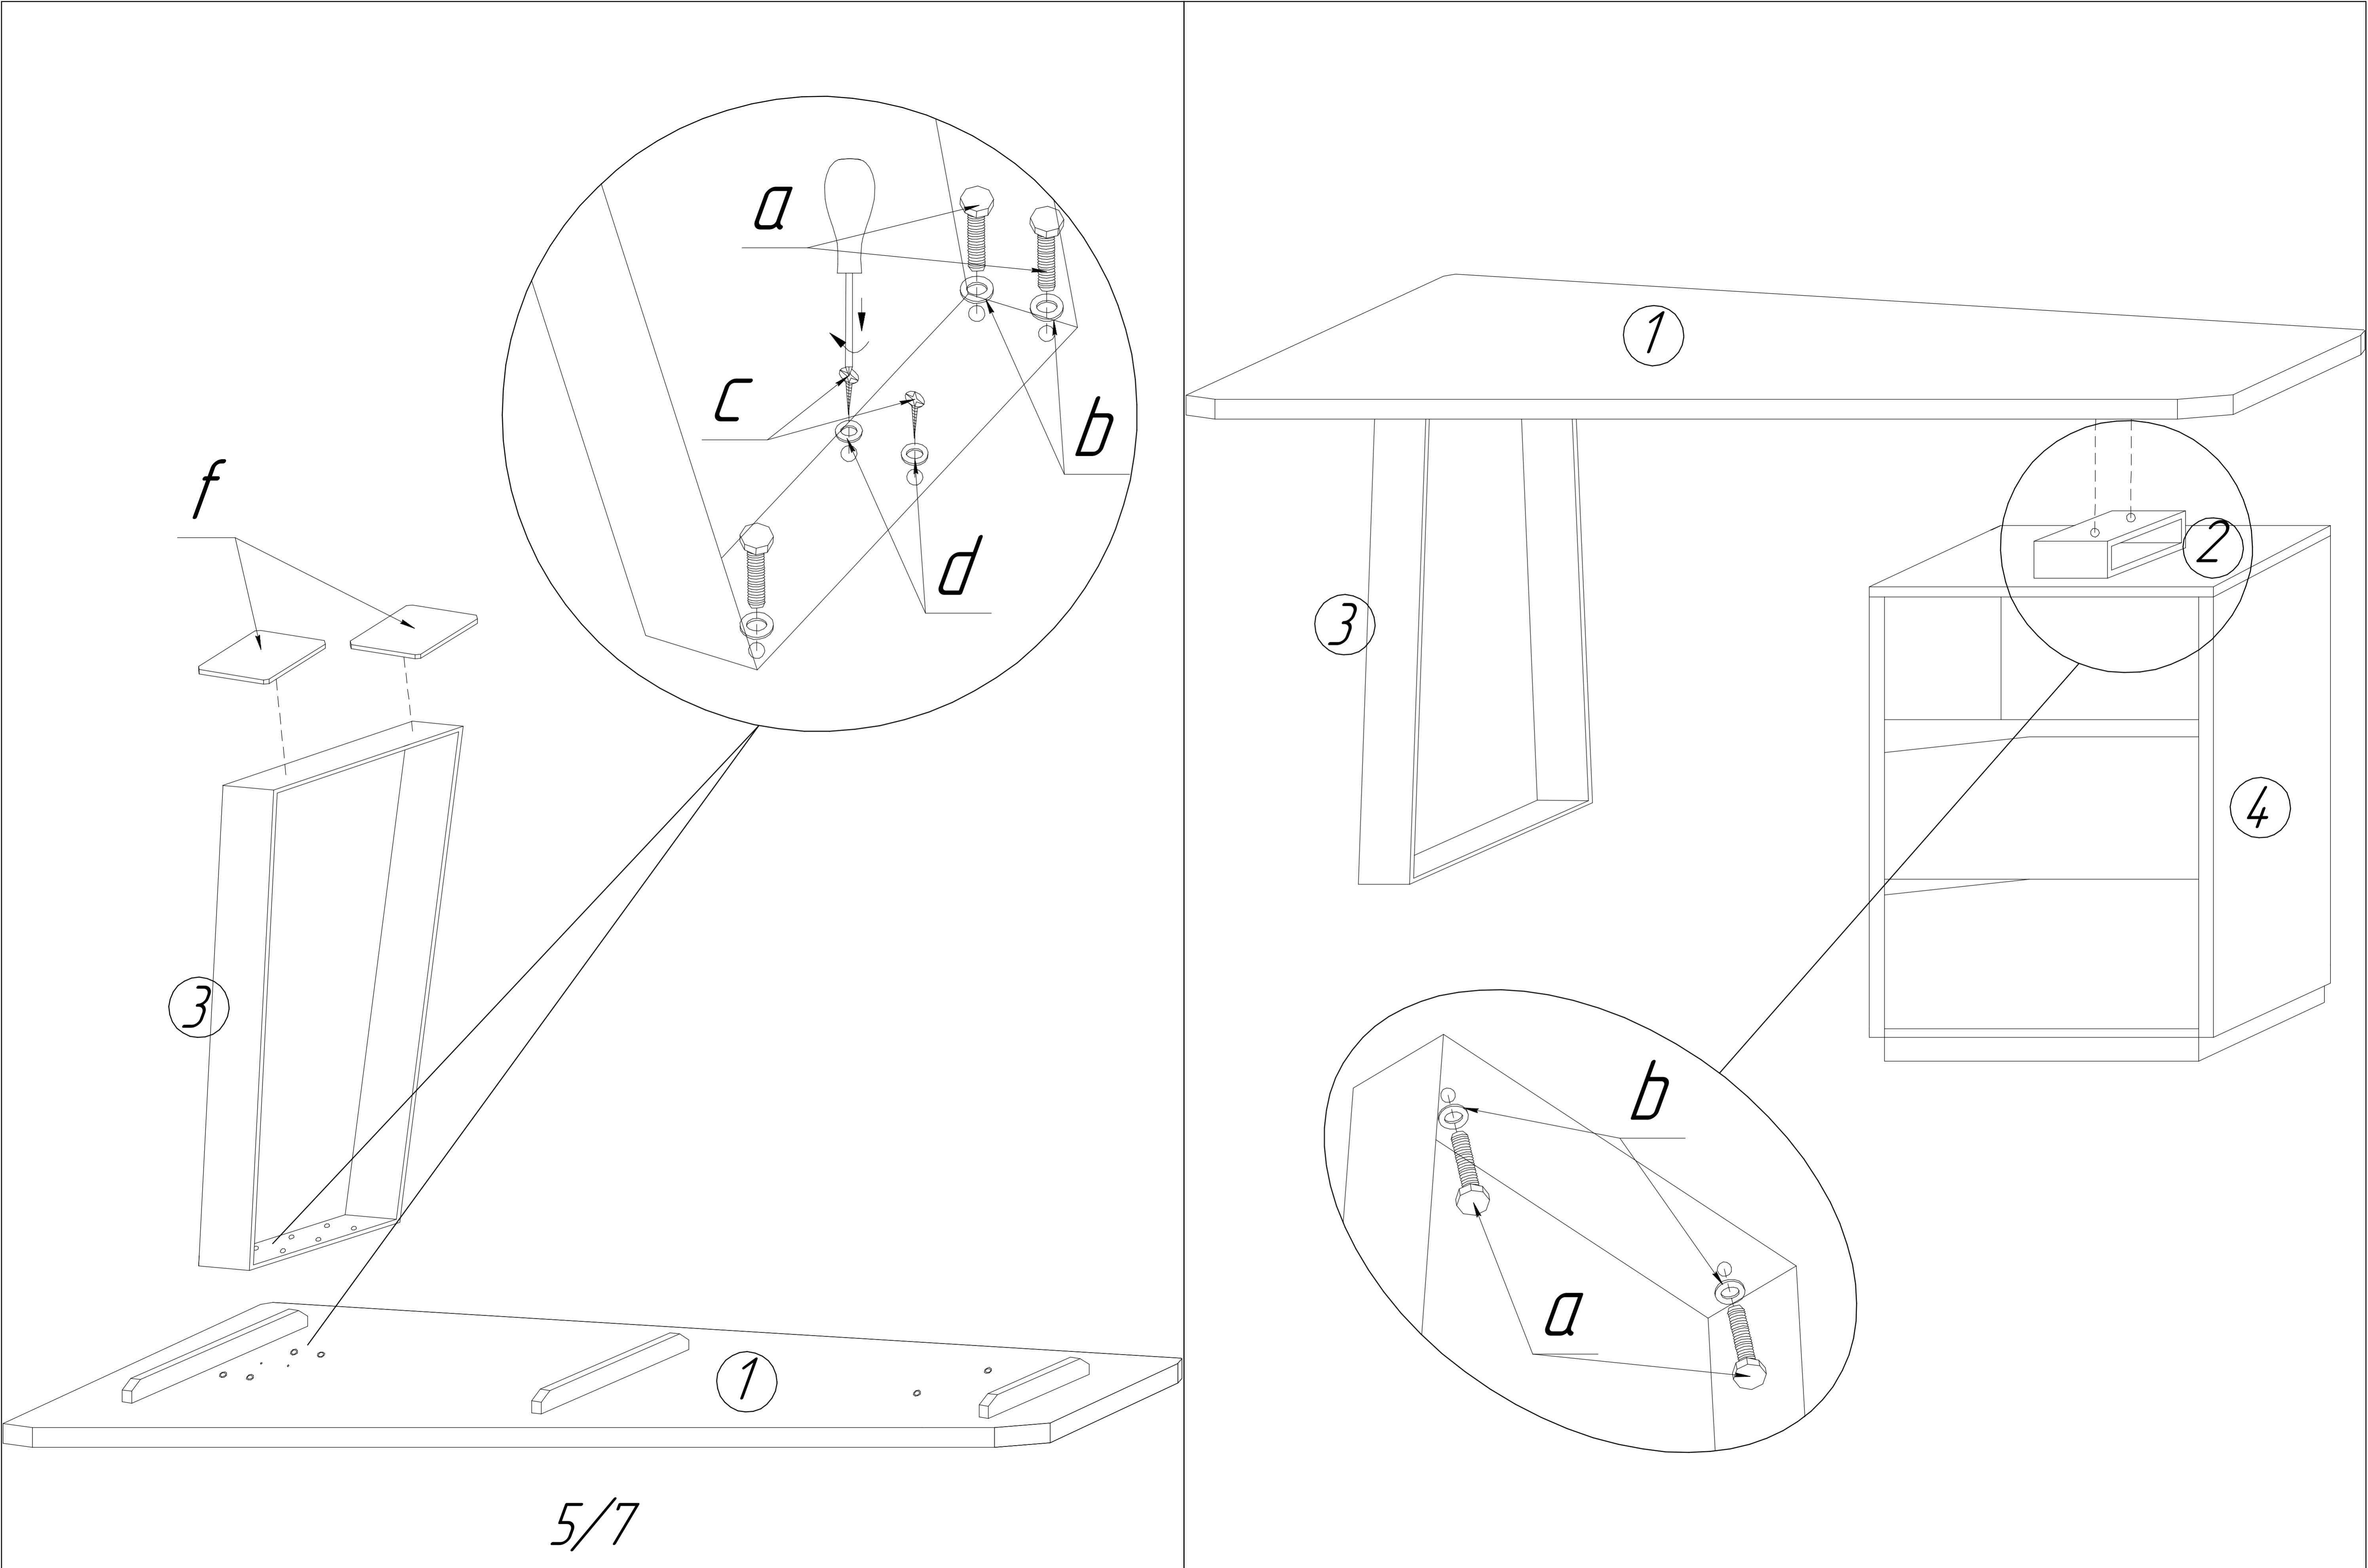

Lynx

2/7

1/7

<i>a</i> x6	<i>b</i> x6	<i>c</i> x2	<i>d</i> x6	<i>e</i> x4	<i>f</i> x2
 M6x20	 M6	 ø4.2x19	 M5	 ø4.8x32	 40x40
TEILE - NR	ANZAHL	MASS HxBxT (mm)			Coll
①	1	1400x650x50			1.3
②	1	280x90x70			2.3
③	1	580x740x70			2.3
④	1	420x420x638			3.3

3/7

4/7

<i>d</i>		<i>e</i>	
x4		x4	
	M5		ø4.8x32

5/7

a x4		b x4		c x2		d x2		f x2		a x2		b x2	
	M6x20		M6		ø4.2x19		M5		40x40		M6x20		M6

6/7