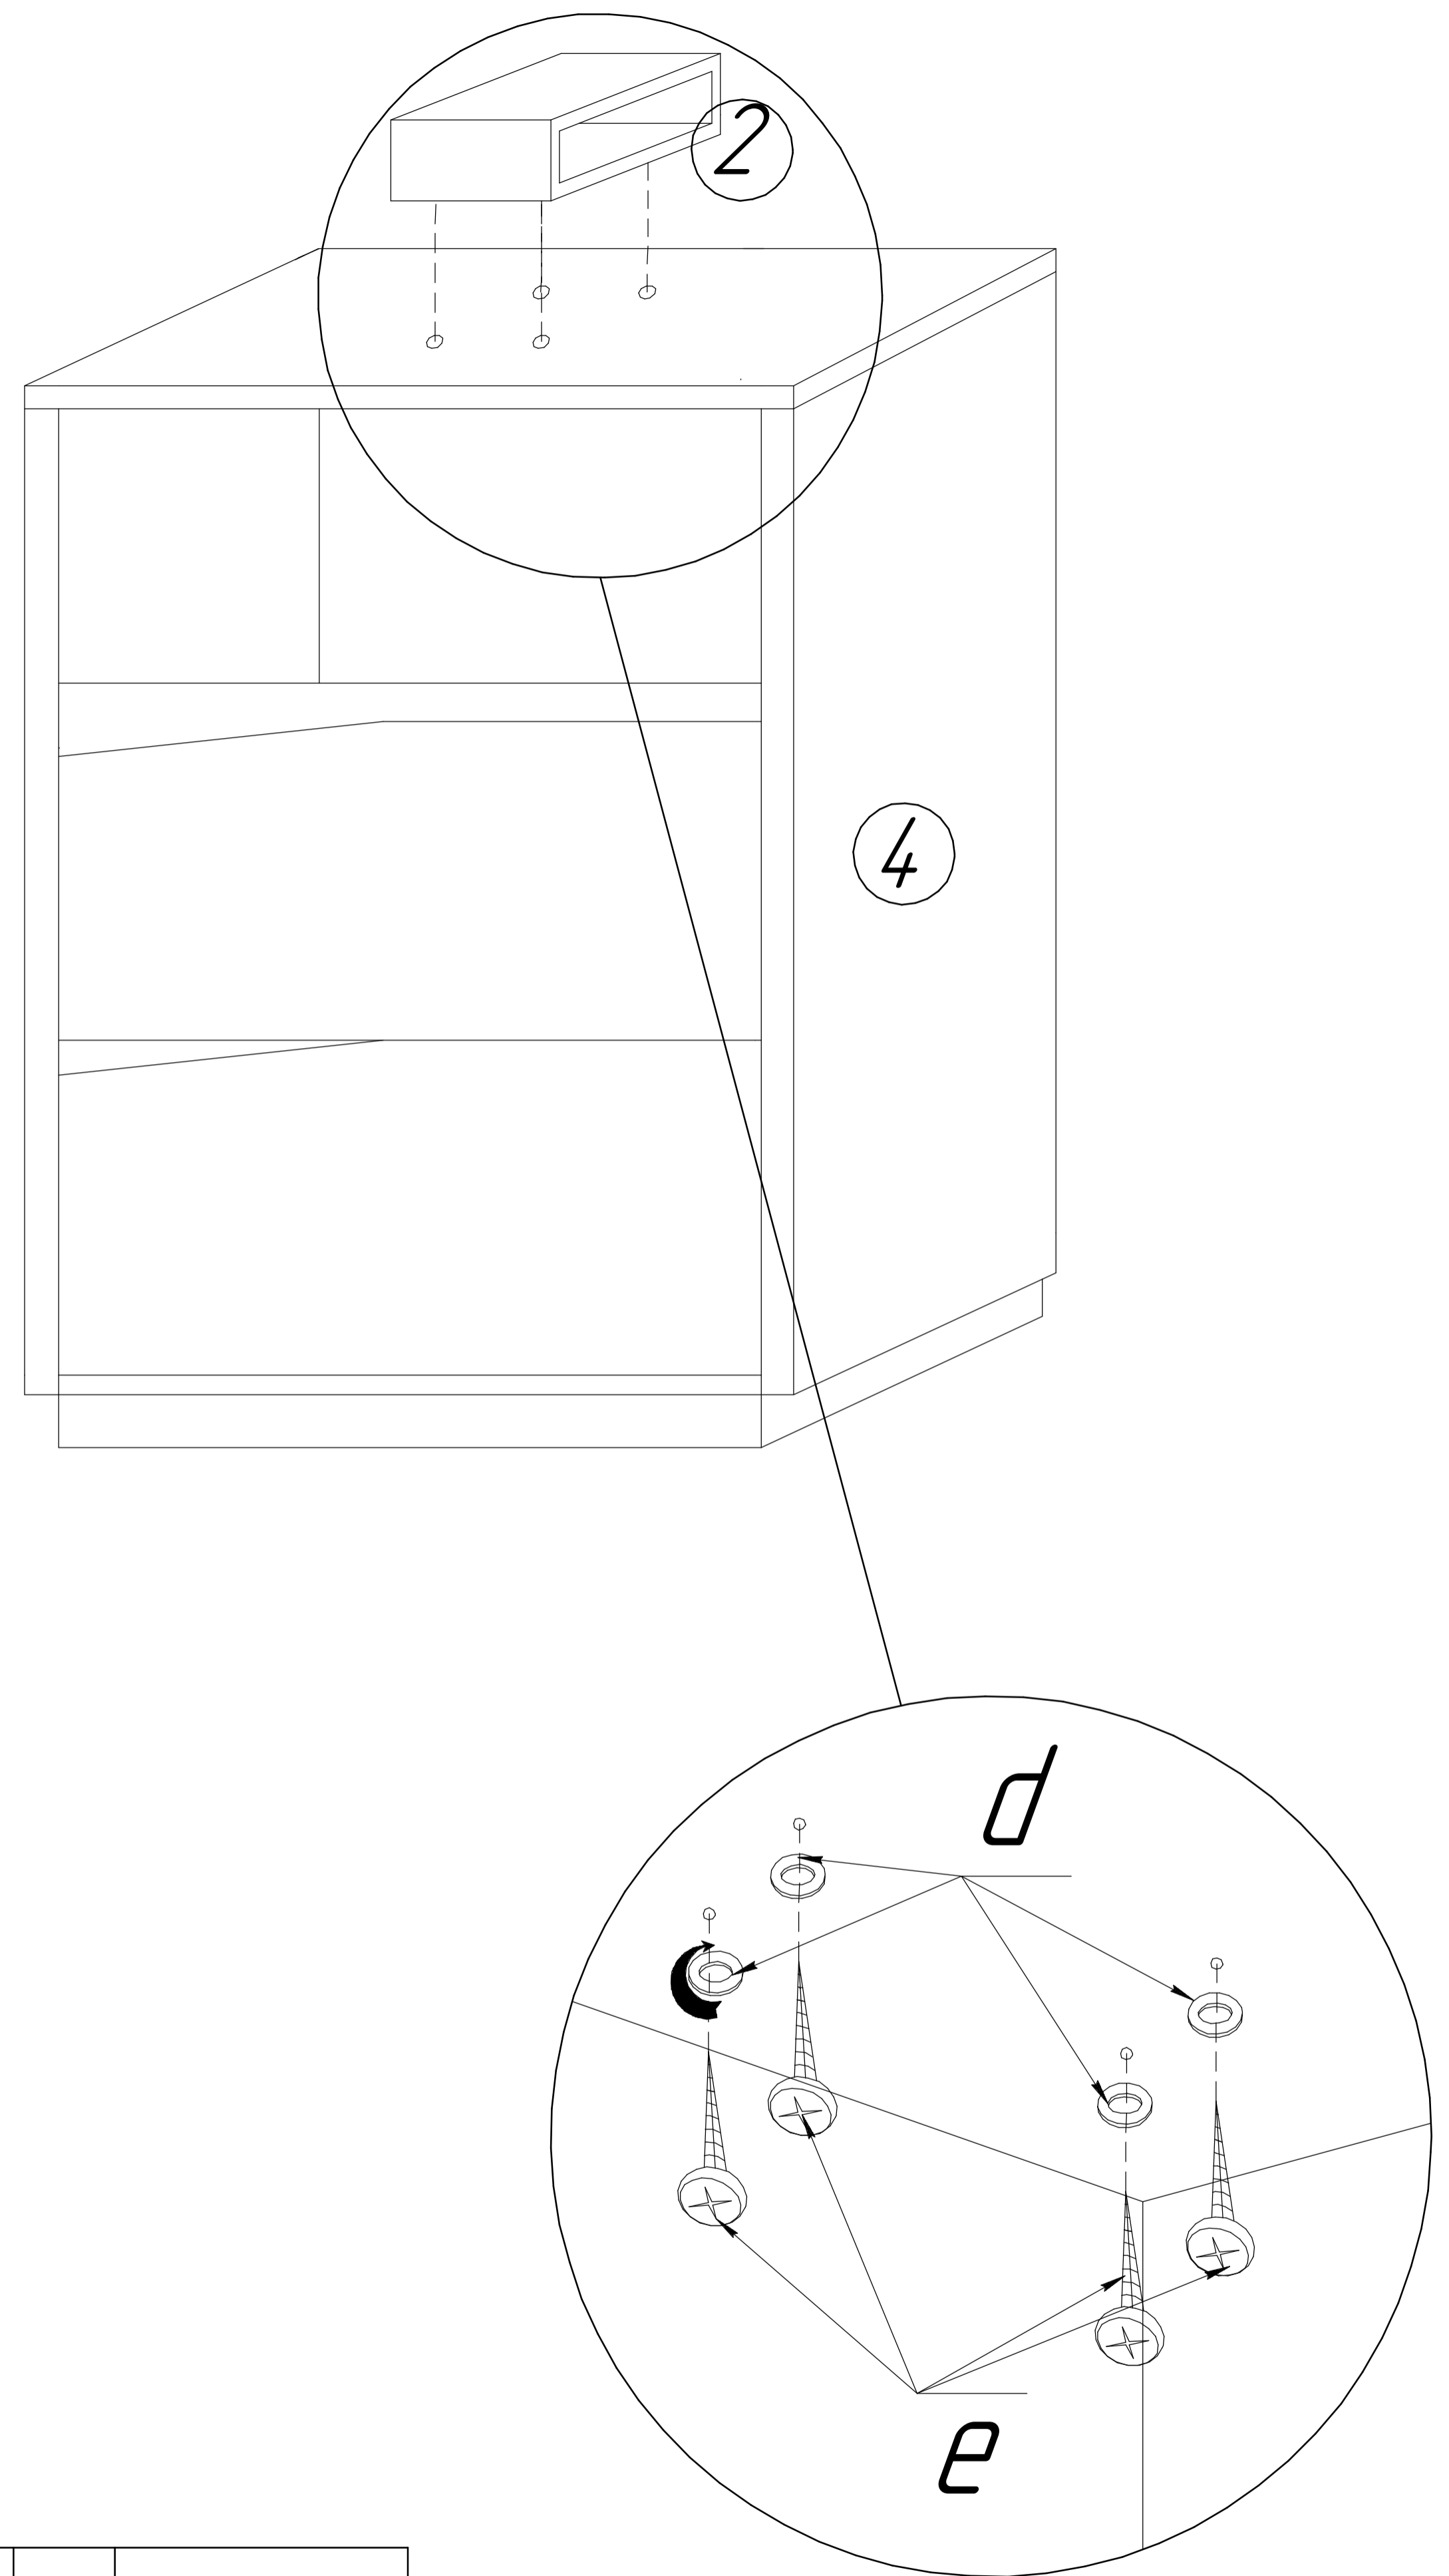

Lynx

2/7

1/7

<i>a</i> x6	<i>b</i> x6	<i>c</i> x2	<i>d</i> x6	<i>e</i> x4	<i>f</i> x2
 M6x20	 M6	 ø4.2x19	 M5	 ø4.8x32	 40x40
TEILE - NR	ANZAHL	MASS HxBxT (mm)			Coll
①	1	1400x650x50			1.3
②	1	280x90x70			2.3
③	1	580x740x70			2.3
④	1	420x420x638			3.3

3/7

4/7

<i>d</i>		<i>e</i>	
x4		x4	
	M5		ø4.8x32

5/7

a x4		b x4		c x2		d x2		f x2		a x2		b x2	
	M6x20		M6		ø4.2x19		M5		40x40		M6x20		M6

6/7