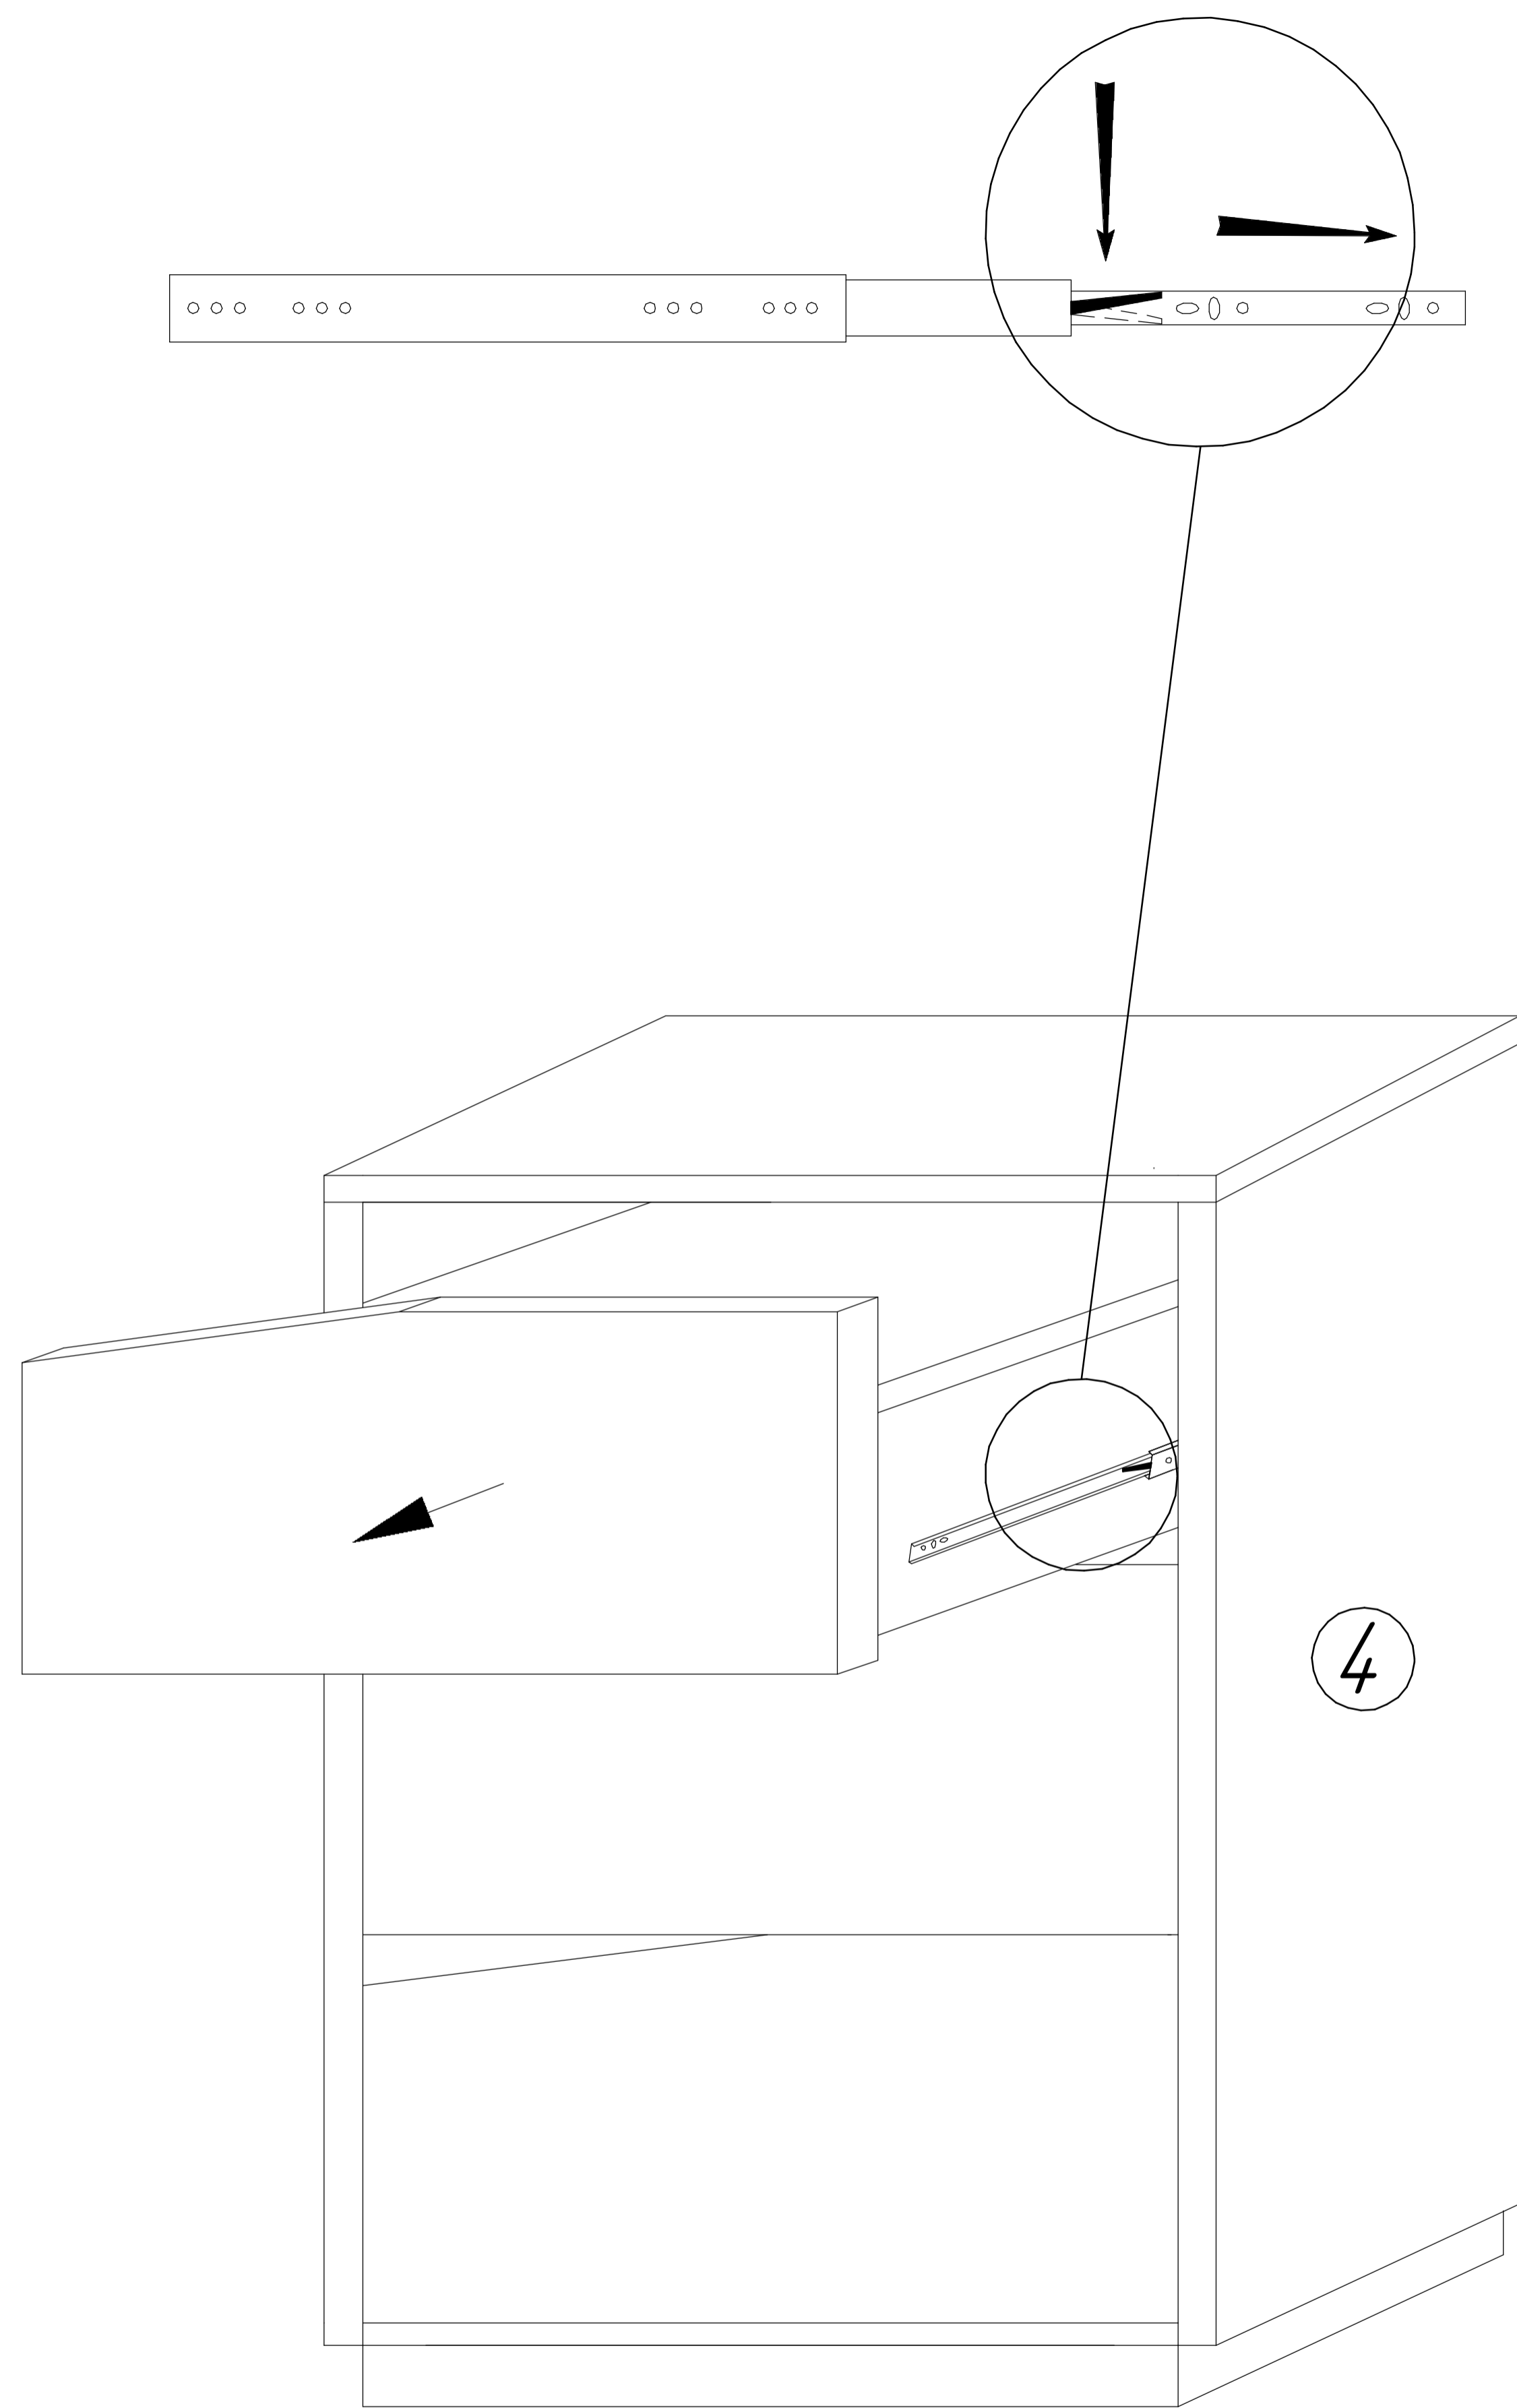

Lynx

2/7

1/7

<i>a</i> x6	<i>b</i> x6	<i>c</i> x2	<i>d</i> x6	<i>e</i> x4	<i>f</i> x2
 M6x20	 M6	 ø4.2x19	 M5	 ø4.8x32	 40x40
TEILE - NR	ANZAHL	MASS HxBxT (mm)			Coll
①	1	1400x650x50			1.3
②	1	280x90x70			2.3
③	1	580x740x70			2.3
④	1	420x420x638			3.3

3/7

4/7

<i>d</i>		<i>e</i>	
x4		x4	
	M5		ø4.8x32

5/7

a x4		b x4		c x2		d x2		f x2		a x2		b x2	
	M6x20		M6		ø4.2x19		M5		40x40		M6x20		M6

6/7