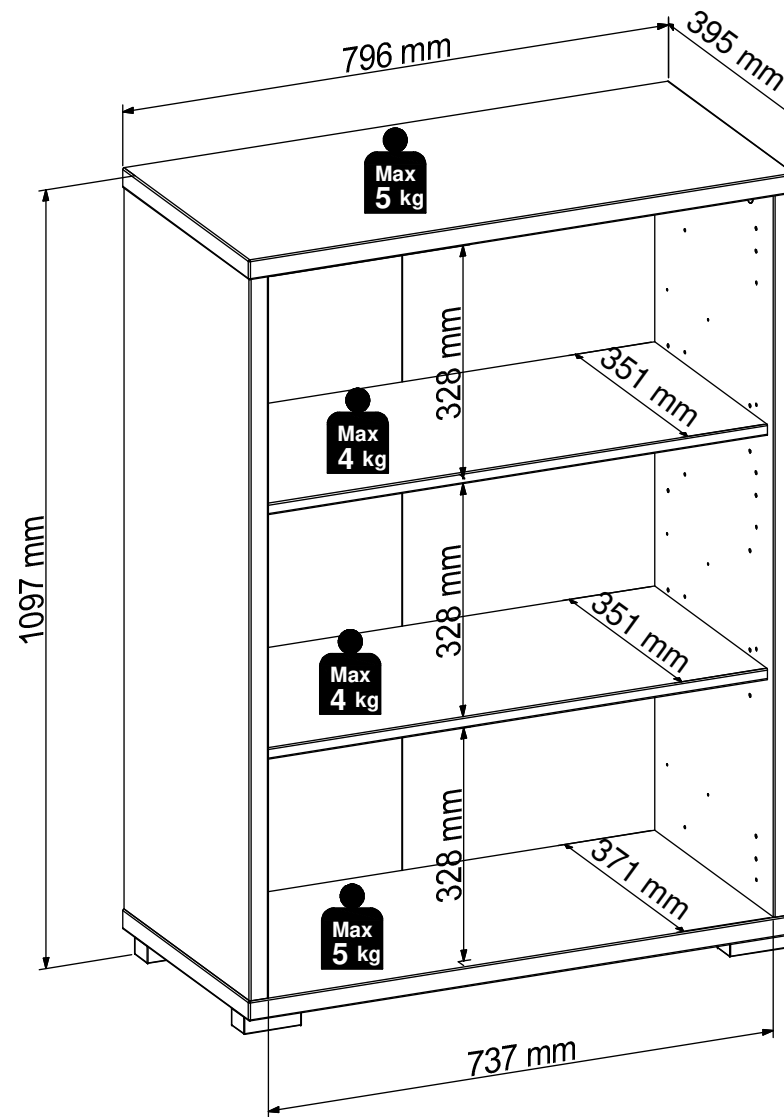

A**S643-REG/110/80****CONNECT**

24270215/05
24270215/06

- 8x **d28**
- 4x **e27**
Ø7x70 mm
- 8x **e51**
Ø6.3x10 mm
- 8x **f1**
Ø8x30 mm
- 4x **k77**
84x40/25 mm
- 10x **l2**
- 4x **l64**
- 1x **n142**
88x21x15/1,5
- 8x **p36**
Ø4x25 mm
- 2x **p38**
Ø3.5x16 mm
- 4x **p125**
Ø3x30 mm
- 4x **r1**
Ø15x12 mm #16
- 4x **r42**
20/11
- 4x **s68**
Ø 20mm
- 1x **z1**
4 mm

A	B1	B2	C1	C2	C3	D
1	S643-1003	-	1016	393	28	1/2
2	S643-1004	-	1016	393	28	1/2
3	S643-2002	-	797	395	28	2/2
4	S643-2005	-	797	395	28	2/2
5	S643-3001	-	737	353	16	2/2
6	S643-5002	-	737	16	18	2/2
7	S643-9302	-	1026	747	2,5	1/2

OPTION

S643-SZU/80/35/A

S643-SZU/80/50/A

S643-FRN/101/80/A

S643-FRN/67/80/A

- 1 8x  d28
- 8x  e51
- 8x  f1
- 4x  r1

3

- 6 4x 84x40/25 mm k77
- 10x I2
- 8x Ø4x25 mm p36