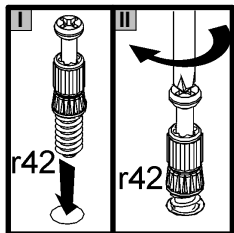

A**S643-REG/110/80****CONNECT**

24270215/05
24270215/06

- 8x **d28**
- 4x **e27**
Ø7x70 mm
- 8x **e51**
Ø6.3x10 mm
- 8x **f1**
Ø8x30 mm
- 4x **k77**
84x40/25 mm
- 10x **l2**
- 4x **l64**
- 1x **n142**
88x21x15/1,5
- 8x **p36**
Ø4x25 mm
- 2x **p38**
Ø3.5x16 mm
- 4x **p125**
Ø3x30 mm
- 4x **r1**
Ø15x12 mm #16
- 4x **r42**
20/11
- 4x **s68**
Ø 20mm
- 1x **z1**
4 mm

A	B1	B2	C1	C2	C3	D
1	S643-1003	-	1016	393	28	1/2
2	S643-1004	-	1016	393	28	1/2
3	S643-2002	-	797	395	28	2/2
4	S643-2005	-	797	395	28	2/2
5	S643-3001	-	737	353	16	2/2
6	S643-5002	-	737	16	18	2/2
7	S643-9302	-	1026	747	2,5	1/2

OPTION

S643-SZU/80/35/A

S643-SZU/80/50/A

S643-FRN/101/80/A

S643-FRN/67/80/A

- 1 8x  d28
- 8x  e51
- 8x  f1
- 4x  r1

3

- 6 4x 84x40/25 mm k77
- 10x I2
- 8x Ø4x25 mm p36