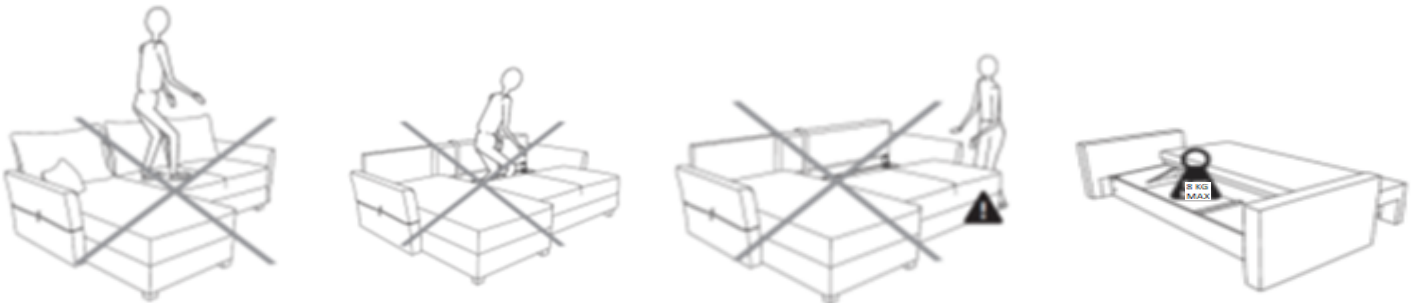

D – Bedienungsanleitung
GB – Instruction manual
NL – Gebruksaanzwijzing
PL – Instrukcja obsługi
TR – Kullanım klavuzu
RU – ИНСТРУКЦИЯ ПО
ЭКСПЛУАТАЦИИ

RO – Instrucțiuni de utilizare
IT – Manuale di istruzioni
FR – Manuel instructions
SK – Návod na použitie
CZ – Návod k použití
HU – Kezelési utasítás