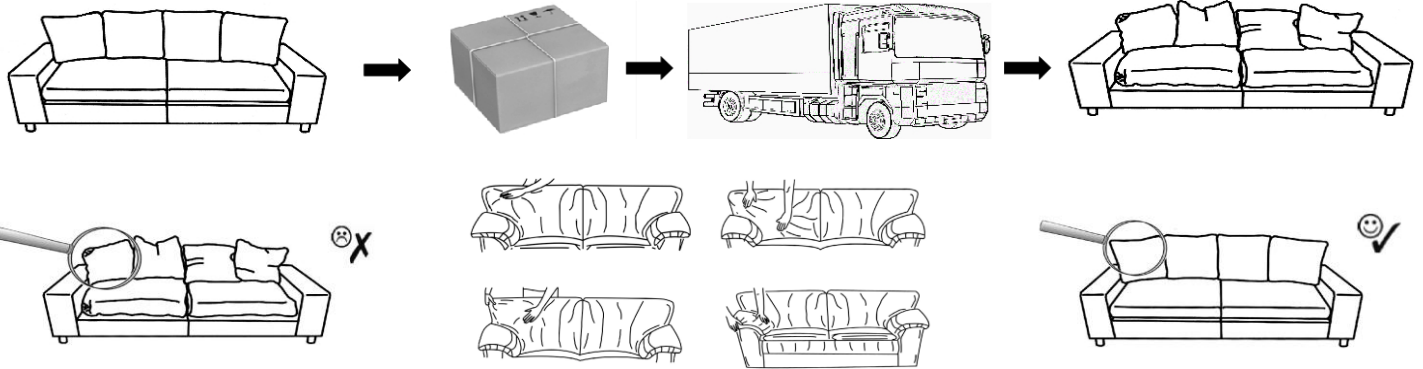

D – Bedienungsanleitung
GB – Instruction manual
NL – Gebruiksaanwijzing
PL – Instrukcja obsługi
TR – Kullanım klavuzu
RU – ИНСТРУКЦИЯ ПО
ЭКСПЛУАТАЦИИ

RO – Instrucțiuni de utilizare
IT – Manuale di istruzioni
FR – Manuel instructions
SK – Návod na použitie
CZ – Návod k použití
HU – Kezelési utasítás