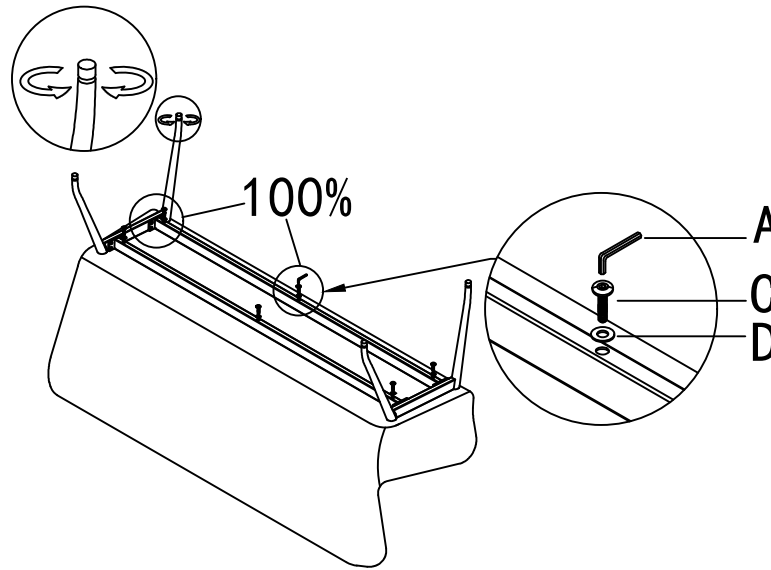

1373028,1373030  
1373032,1373034

Zurbrüggen Wohn-Zentrum GmbH  
Hans-Böckler-Str. 4  
59423 Unna – Germany

STEP1

STEP2

STEP3

<b>A</b>		4#	1
<b>B</b>		M6*16	16
<b>C</b>		M6*55	6
<b>D</b>		Ø17*Ø6*1.5	22