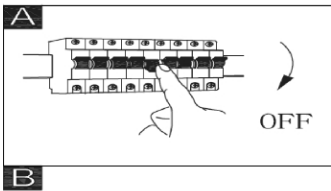

GLOBO

LIGHTING

www.globo-lighting.com

32014 / 32014BS

1 x max 60W E27
230V~ 50Hz

GLOBO Handels GmbH
Gewerbstrasse 3
A-9184 Sankt Peter
AUSTRIA