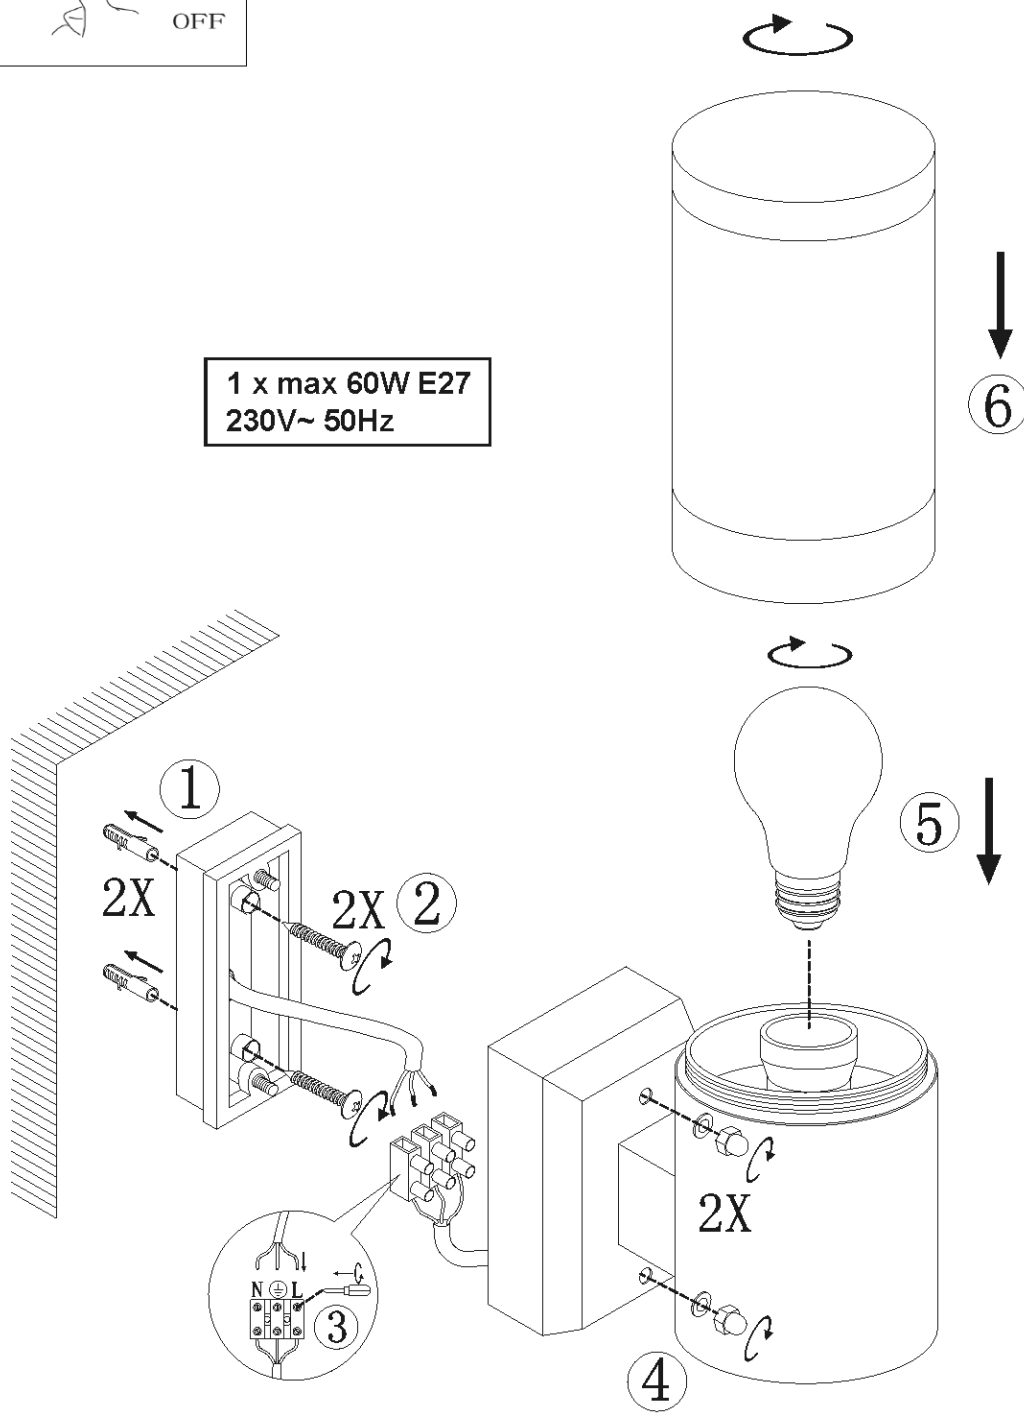

GLOBO

LIGHTING

www.globo-lighting.com

32014 / 32014BS

1 x max 60W E27
230V~ 50Hz

GLOBO Handels GmbH
Gewerbstrasse 3
A-9184 Sankt Peter
AUSTRIA