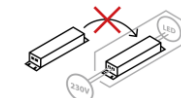

DE: Betriebsgerät nicht austauschbar

CZ: Zařízení nelze vyměnit

SE: Apparaten är ej utbytbar.

SK: Nevymeniteľné zariadenie

SI: Krmilne naprave ni možno zamenjati

HU: Működtető eszköz nem cserélhető

HR: Upravljački uređaj nije zamjenjiv

BG: Пусково-регулирущата апаратура не се сменя

RO: Dispozitivul de comandă nu se poate înlocui

SR: upravljački uređaj se ne može menjati

FR: Appareillage de commande non remplaçable