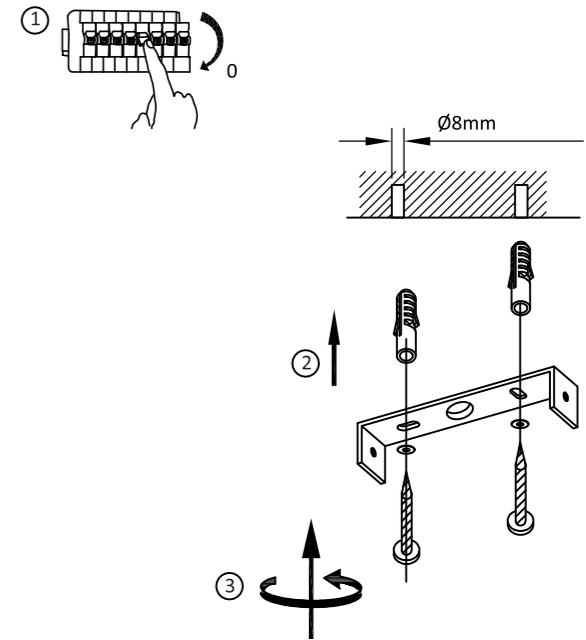

LED 7,4 W  
1.400 lm  
10 W  
300 lm  
t 25.000 h  
T<sub>K</sub> 3.000 K  
15.000 x  
< 0,5 s

901839

230V/50Hz~

LED 1x LED-Board 14.8V DC/7,4W

Jedes Glas wird in liebevoller Handarbeit gefertigt, dadurch ist jedes Stück ein echtes Unikat. Leichte Unregelmässigkeiten sind Ausdruck dieser handwerklichen Qualität und verleihen jeder Leuchte ihren einzigartigen Charakter.