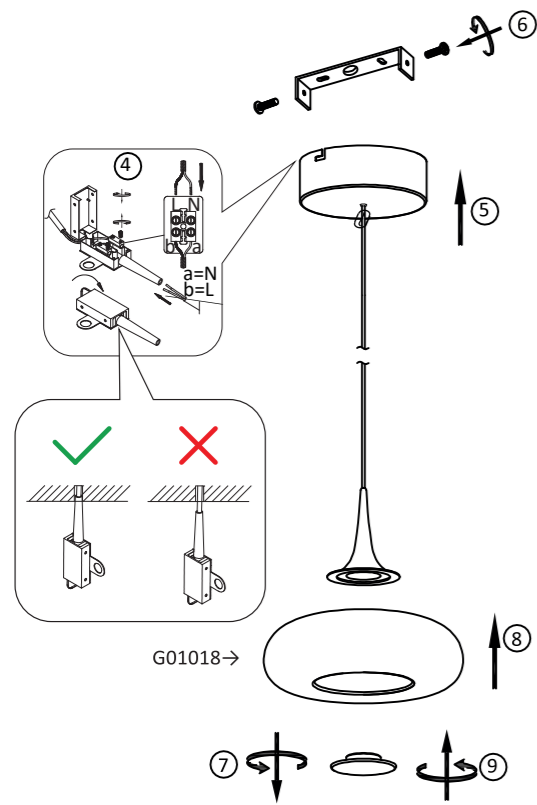

LED 7,4 W  
1.400 lm  
10 W  
300 lm  
t 25.000 h  
T<sub>K</sub> 3.000 K  
15.000 x  
< 0,5 s

901839

230V/50Hz~

LED 1x LED-Board 14.8V DC/7,4W

Jedes Glas wird in liebevoller Handarbeit gefertigt, dadurch ist jedes Stück ein echtes Unikat. Leichte Unregelmässigkeiten sind Ausdruck dieser handwerklichen Qualität und verleihen jeder Leuchte ihren einzigartigen Charakter.