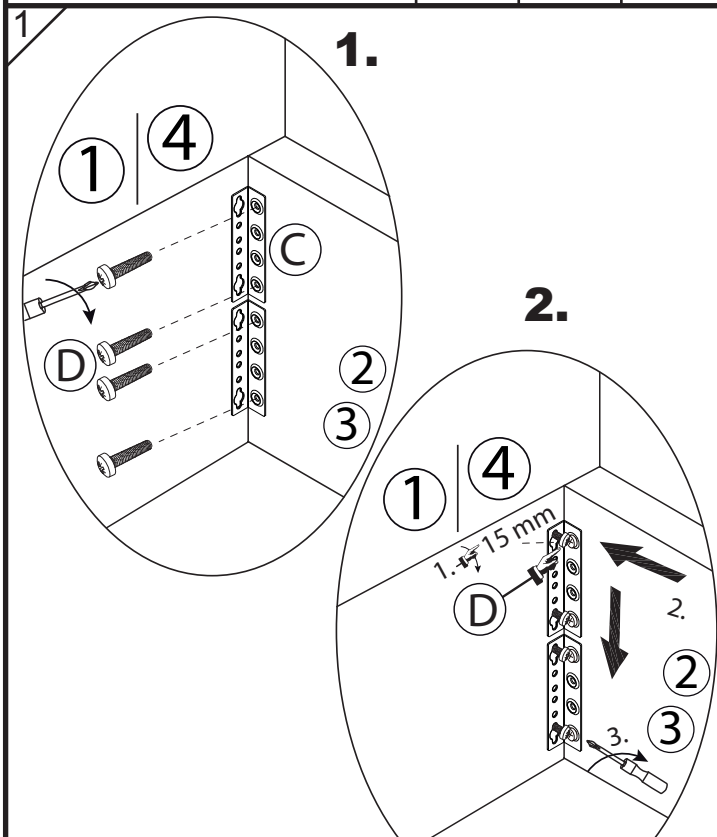

## Bettkasten / Storage

A	B	C	D	E	F	G	H	I	J	K	LL/LR	M	N
40*40*60	M6*18		M6*20	M8*20	2005*205*94	160/180/200: 785/885/985* 1000	680*40*20	M6*20	160/180/200: 787/887/987* 50*22	530*25*22		280 N	M8*16
4	16	10	40	4	1	4	4	16	6	4	2 / 2	4	8
				O	P	Q	R	S	T	UL/UR	V	W	X
				M8*24	M8*40	160 cm: 0 820*95*60	4*20	1500*40*40	M6*70	160/180/200: 79/89/99*195cm	M6*40	M6*12	M6
				12	12	4	16	2	10	1 / 1	8	8	8