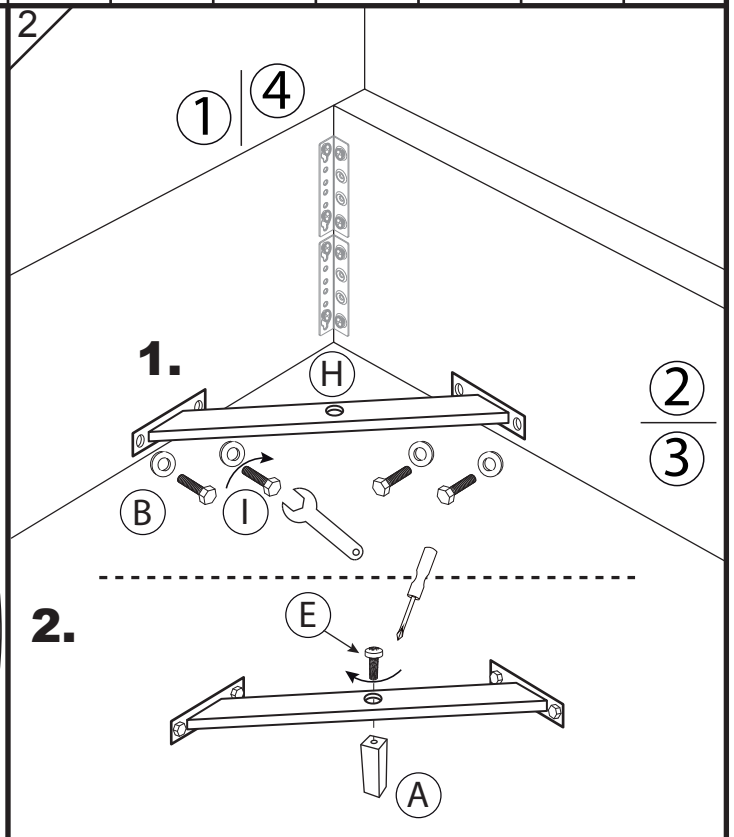

## Bettkasten / Storage

A	B	C	D	E	F	G	H	I	J	K	LL/LR	M	N
40*40*60	M6*18		M6*20	M8*20	2005*205*94	160/180/200: 785/885/985* 1000	680*40*20	M6*20	160/180/200: 787/887/987* 50*22	530*25*22		280 N	M8*16
4	16	10	40	4	1	4	4	16	6	4	2 / 2	4	8
				O	P	Q	R	S	T	UL/UR	V	W	X
				M8*24	M8*40	160 cm: 0 820*95*60	4*20	1500*40*40	M6*70	160/180/200: 79/89/99*195cm	M6*40	M6*12	M6
				12	12	4	16	2	10	1 / 1	8	8	8