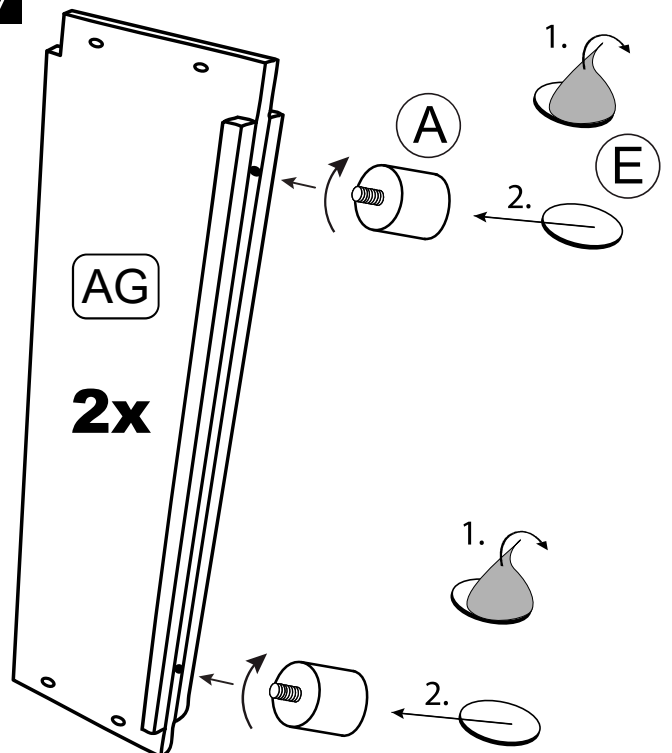

LOS ANGELES by meise

Bettkasten / storage

160 cm
180 cm

A-14	B-14	C-14	D-14	E-14	F-14	GL/GR-14	H-14	I-14
4	1 / 1	4	8	8	-	2 / 2	4	8
 H 50	 H 50	 5*25	 M8*50		-		 280 N	 M8*16
J-14	K-14	L-14	M-14	N-14	O-14	P-14	Q-14	R-14
6	1 / 1	4	16	6	2	2	1	8
 M8*20	 4 / 5	 820*95*60	 3,5*16	 3,5*16	 11*11		 36W	 M8*16
S-14	T-14	U-14	V-14	W-14	X-14	Y-14	Z-14	AA-14
8	1	1	2	2	1	1	1	2
 M8		 2000	 15*50	 USB			 1982* 260*70	 M6*30
AB-14	AC-14	AD-14	AE-14	AF-14	AG-14	AH-14	AI-14	AJ-14
10	24	12	14	14	2	4	4	4
	 M6*20	 M6*25	 M6	 M6	 776 / 876* 260	 981*773 981*873	 H 70	 M6*20
 <p>Dieses Produkt enthält eine Lichtquelle der Energieeffizienzklasse G. This product contains a light source of energy efficiency class G.</p>  								AK-14
								6
								 M8*40
		 60 min	 10/13 cm	 < 120 KG < 120 KG				

3

1.

2.

4

5

6

7

8

9

1. **4x** **AJ** **AH** **AI** **K**

2.

3. **⊘**

4. **kg**
AH = <5KG

E 1. 2.

10

1. **H** **I** **GL/GR**

2. **1** **GR** **2** **6** **Z** **AK** **K**

3. **3** **GR** **2** **6** **Z** **J** **K**

4. **GL/GR** **L** **2** **6** **4x M**

160 x 200 cm
 180 x 200 cm

11

12

13

Recycling