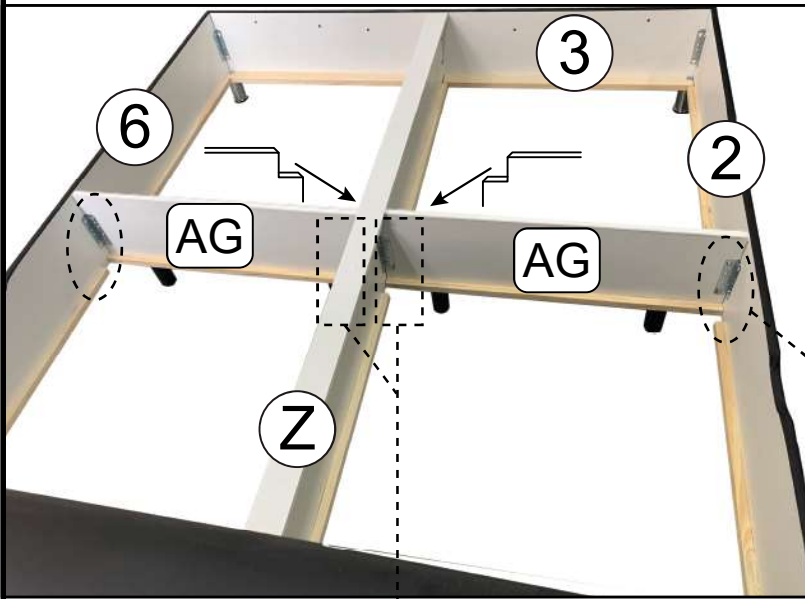

LOS ANGELES by meise

Bettkasten / storage

160 cm
180 cm

A-14	B-14	C-14	D-14	E-14	F-14	GL/GR-14	H-14	I-14
4	1 / 1	4	8	8	-	2 / 2	4	8
 H 50	 H 50	 5*25	 M8*50		-		 280 N	 M8*16
J-14	K-14	L-14	M-14	N-14	O-14	P-14	Q-14	R-14
6	1 / 1	4	16	6	2	2	1	8
 M8*20	 4 / 5	 820*95*60	 3,5*16	 3,5*16	 11*11		 36W	 M8*16
S-14	T-14	U-14	V-14	W-14	X-14	Y-14	Z-14	AA-14
8	1	1	2	2	1	1	1	2
 M8		 2000	 15*50	 USB			 1982* 260*70	 M6*30
AB-14	AC-14	AD-14	AE-14	AF-14	AG-14	AH-14	AI-14	AJ-14
10	24	12	14	14	2	4	4	4
	 M6*20	 M6*25	 M6	 M6	 776 / 876* 260	 981*773 981*873	 H 70	 M6*20
 <p>Dieses Produkt enthält eine Lichtquelle der Energieeffizienzklasse G. This product contains a light source of energy efficiency class G.</p>  								AK-14
								6
								 M8*40
		 60 min	 10/13 cm	 < 120 KG < 120 KG				

3

1.

2.

4

5

6

7

8