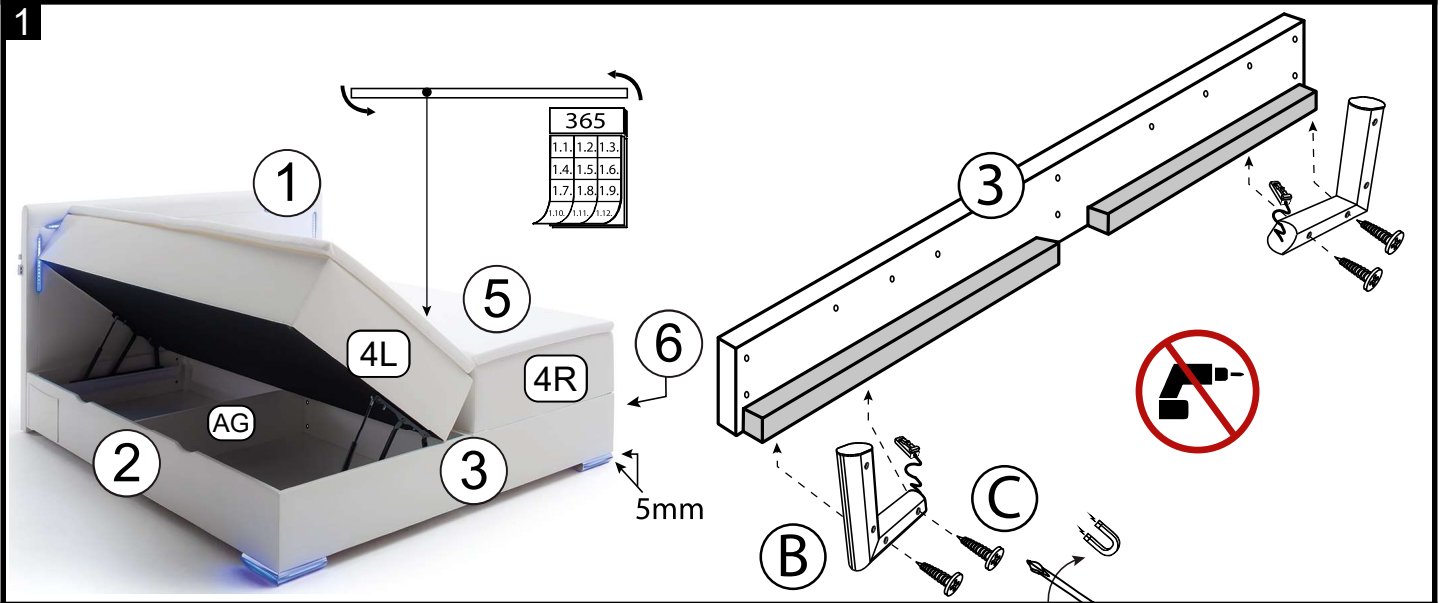

LOS ANGELES by meise

Bettkasten / storage

160 cm
180 cm

A-14	B-14	C-14	D-14	E-14	F-14	GL/GR-14	H-14	I-14
4	1 / 1	4	8	8	-	2 / 2	4	8
 H 50	 H 50	 5*25	 M8*50		-		 280 N	 M8*16
J-14	K-14	L-14	M-14	N-14	O-14	P-14	Q-14	R-14
6	1 / 1	4	16	6	2	2	1	8
 M8*20	 4 / 5	 820*95*60	 3,5*16	 3,5*16	 11*11		 36W	 M8*16
S-14	T-14	U-14	V-14	W-14	X-14	Y-14	Z-14	AA-14
8	1	1	2	2	1	1	1	2
 M8		 2000	 15*50	 USB			 1982* 260*70	 M6*30
AB-14	AC-14	AD-14	AE-14	AF-14	AG-14	AH-14	AI-14	AJ-14
10	24	12	14	14	2	4	4	4
	 M6*20	 M6*25	 M6	 M6	 776 / 876* 260	 981*773 981*873	 H 70	 M6*20
 <p>Dieses Produkt enthält eine Lichtquelle der Energieeffizienzklasse G. This product contains a light source of energy efficiency class G.</p>  								AK-14
								6
								 M8*40
		 60 min	 10/13 cm	 < 120 KG < 120 KG				