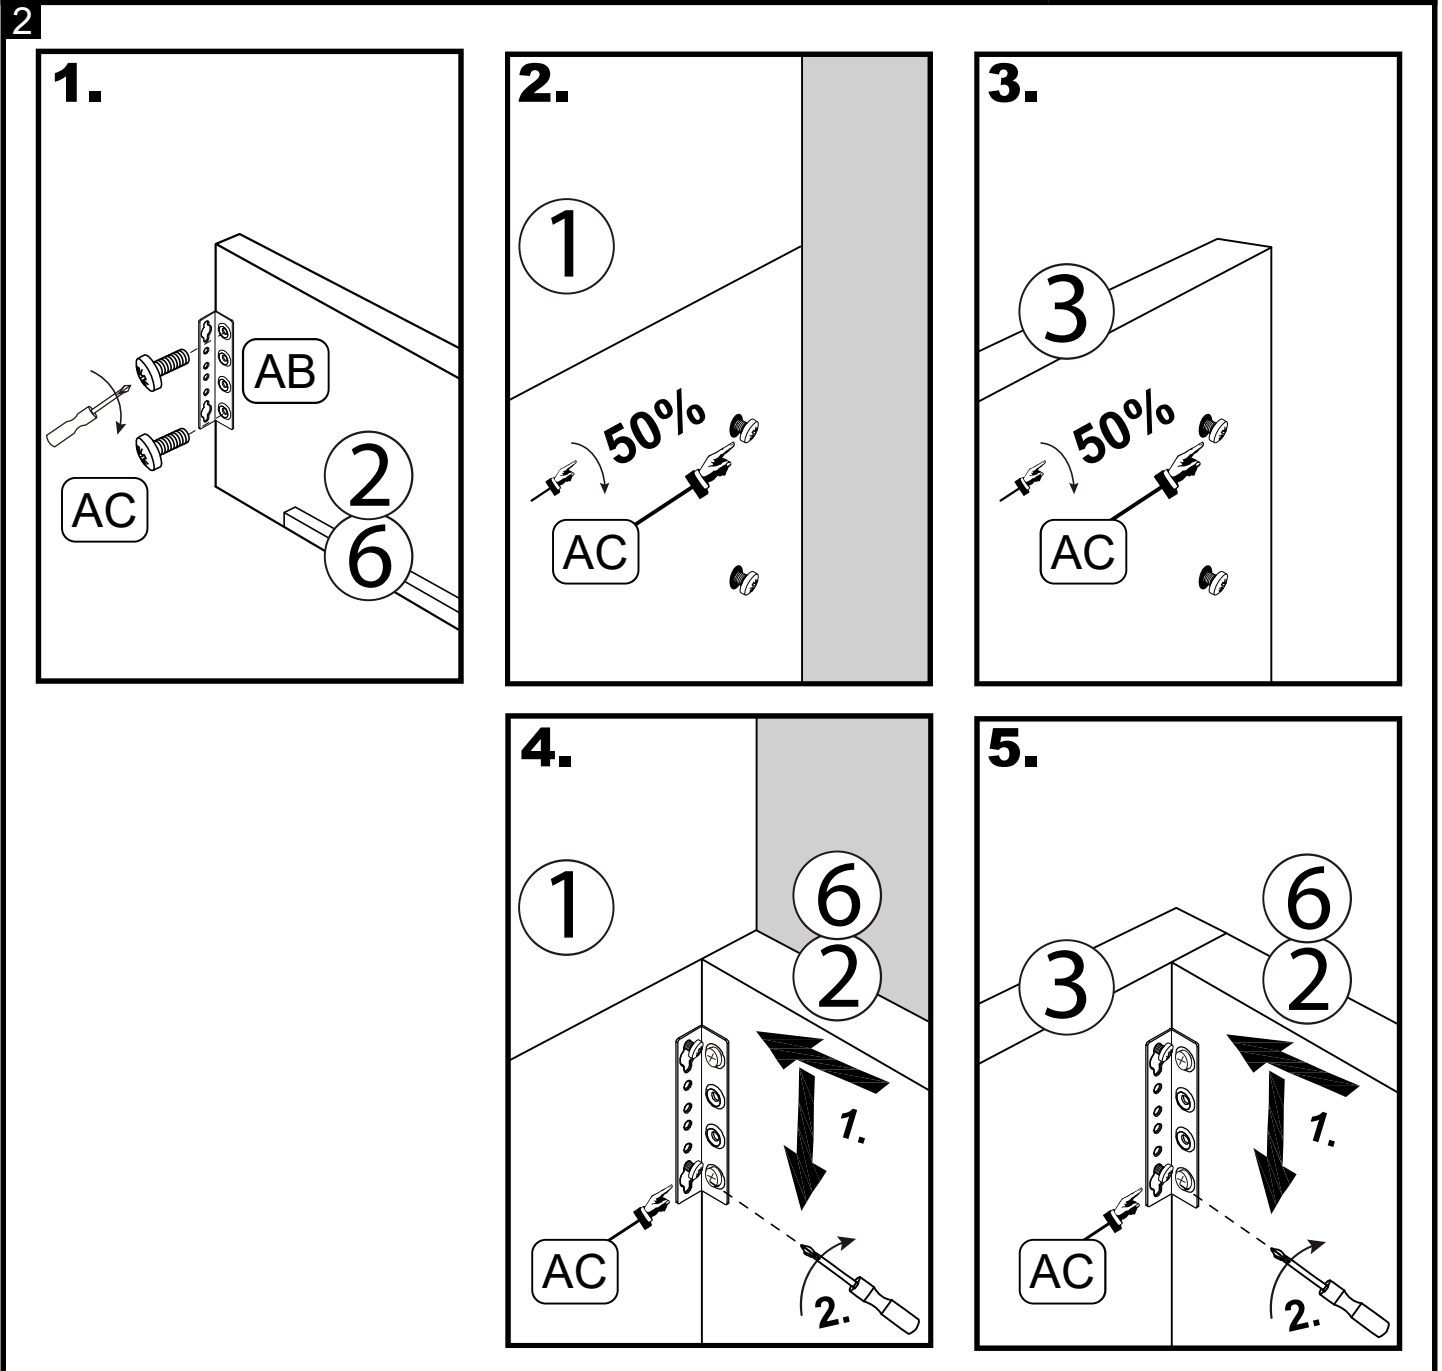

LOS ANGELES by meise

Bettkasten / storage

160 cm
180 cm

A-14	B-14	C-14	D-14	E-14	F-14	GL/GR-14	H-14	I-14
4	1 / 1	4	8	8	-	2 / 2	4	8
 H 50	 H 50	 5*25	 M8*50		-		 280 N	 M8*16
J-14	K-14	L-14	M-14	N-14	O-14	P-14	Q-14	R-14
6	1 / 1	4	16	6	2	2	1	8
 M8*20	 4 / 5	 820*95*60	 3,5*16	 3,5*16	 11*11		 36W	 M8*16
S-14	T-14	U-14	V-14	W-14	X-14	Y-14	Z-14	AA-14
8	1	1	2	2	1	1	1	2
 M8		 2000	 15*50	 USB			 1982* 260*70	 M6*30
AB-14	AC-14	AD-14	AE-14	AF-14	AG-14	AH-14	AI-14	AJ-14
10	24	12	14	14	2	4	4	4
	 M6*20	 M6*25	 M6	 M6	 776 / 876* 260	 981*773 981*873	 H 70	 M6*20
 <p>Dieses Produkt enthält eine Lichtquelle der Energieeffizienzklasse G. This product contains a light source of energy efficiency class G.</p>  								AK-14
								6
								 M8*40
		 60 min	 10/13 cm	 < 120 KG < 120 KG				

3

1.

2.

4

5

6

7

8