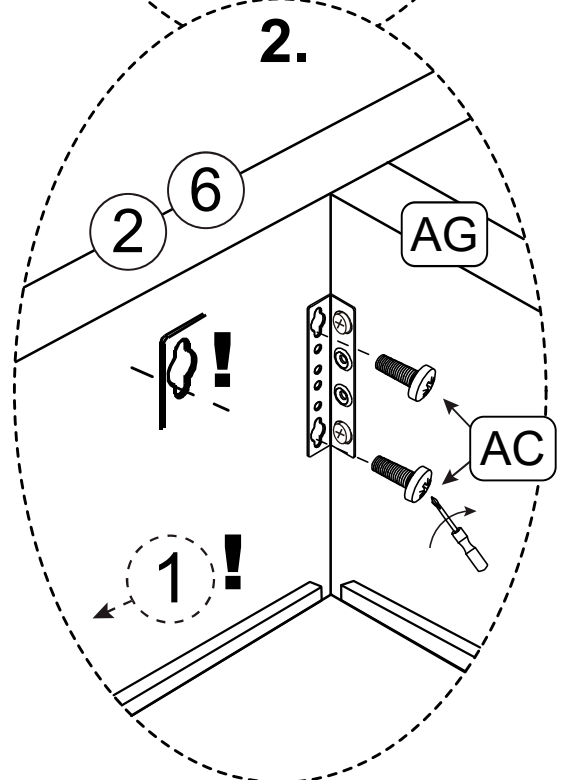

LOS ANGELES by meise

Bettkasten / storage

160 cm
180 cm

A-14	B-14	C-14	D-14	E-14	F-14	GL/GR-14	H-14	I-14
4	1 / 1	4	8	8	-	2 / 2	4	8
 H 50	 H 50	 5*25	 M8*50		-		 280 N	 M8*16
J-14	K-14	L-14	M-14	N-14	O-14	P-14	Q-14	R-14
6	1 / 1	4	16	6	2	2	1	8
 M8*20	 4 / 5	 820*95*60	 3,5*16	 3,5*16	 11*11		 36W	 M8*16
S-14	T-14	U-14	V-14	W-14	X-14	Y-14	Z-14	AA-14
8	1	1	2	2	1	1	1	2
 M8		 2000	 15*50	 USB			 1982* 260*70	 M6*30
AB-14	AC-14	AD-14	AE-14	AF-14	AG-14	AH-14	AI-14	AJ-14
10	24	12	14	14	2	4	4	4
	 M6*20	 M6*25	 M6	 M6	 776 / 876* 260	 981*773 981*873	 H 70	 M6*20
 <p>Dieses Produkt enthält eine Lichtquelle der Energieeffizienzklasse G. This product contains a light source of energy efficiency class G.</p>  								AK-14
								6
								 M8*40
		 60 min	 10/13 cm	 < 120 KG < 120 KG				

3

1.

2.

4

5

6

7

8

9

1. **4x** **AJ** **AH** **AI** **K**

2.

3. **⊘**

4. **kg**
AH = <5KG

E 1. 2.

10

1. **H** **I** **GL/GR**