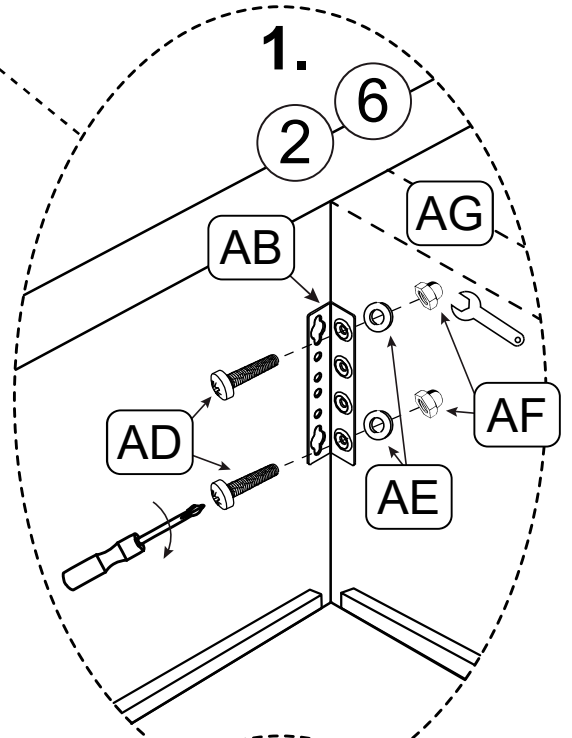

LOS ANGELES by meise

Bettkasten / storage

160 cm
180 cm

A-14	B-14	C-14	D-14	E-14	F-14	GL/GR-14	H-14	I-14
4	1 / 1	4	8	8	-	2 / 2	4	8
 H 50	 H 50	 5*25	 M8*50		-		 280 N	 M8*16
J-14	K-14	L-14	M-14	N-14	O-14	P-14	Q-14	R-14
6	1 / 1	4	16	6	2	2	1	8
 M8*20	 4 / 5	 820*95*60	 3,5*16	 3,5*16	 11*11		 36W	 M8*16
S-14	T-14	U-14	V-14	W-14	X-14	Y-14	Z-14	AA-14
8	1	1	2	2	1	1	1	2
 M8		 2000	 15*50	 USB			 1982* 260*70	 M6*30
AB-14	AC-14	AD-14	AE-14	AF-14	AG-14	AH-14	AI-14	AJ-14
10	24	12	14	14	2	4	4	4
	 M6*20	 M6*25	 M6	 M6	 776 / 876* 260	 981*773 981*873	 H 70	 M6*20
 <p>Dieses Produkt enthält eine Lichtquelle der Energieeffizienzklasse G. This product contains a light source of energy efficiency class G.</p>  								AK-14
								6
								 M8*40
		 60 min	 10/13 cm	 < 120 KG < 120 KG				

3

1.

2.

4

5

6

7

8

9

1. **4x** **AJ** **AH** **AI** **K**

2.

3. **⊘**

4. **kg**
AH = <5KG

E 1. 2.

10

1. **H** **I** **GL/GR**

2. **1** **GR** **2** **6** **Z** **AK** **K**

3. **3** **GR** **2** **6** **Z** **J** **K**

4. **GL/GR** **L** **2** **6** **4x M**

160 x 200 cm
 180 x 200 cm

11

12

13

Recycling