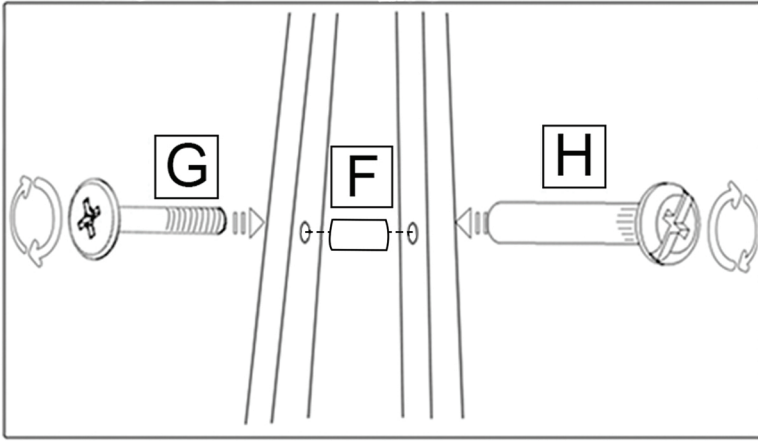

BENITO

60min

10mm

1

2

3

4

5