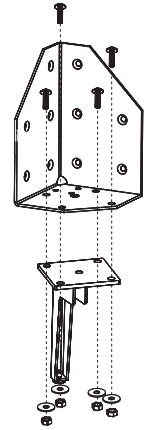

DE Montageanleitung W010

EN Assembly instructions W010

▾ Fußposition/ foot position

2x

8x 

BEUTEL-65

- 8x 
- 8x 
- 8x 
- 8x 

BEUTEL-43  
o.  
BEUTEL-63

4x

16x 

BEUTEL-37

- 16x 
- 16x 
- 16 
- 16x 

BEUTEL-44  
o.  
BEUTEL-64

- 16x 
- 16 
- 16x 

BEUTEL-70

10

DE Stützfußposition D04

EN Support legs position

**i** Keine Stützfüße!  
No support legs!

DE

Montageanleitung Unterbau

EN

Assembly instructions base unit

DE