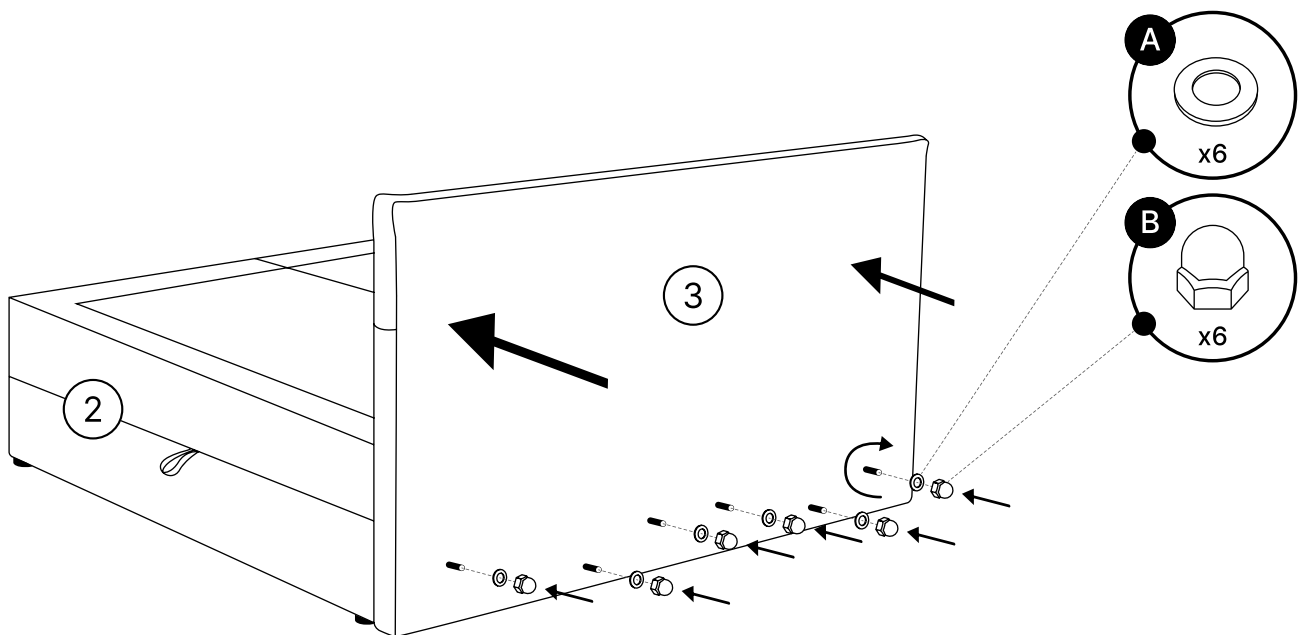

2 X

20 min

BOXSPRINGBETT LOFT V2

2

3