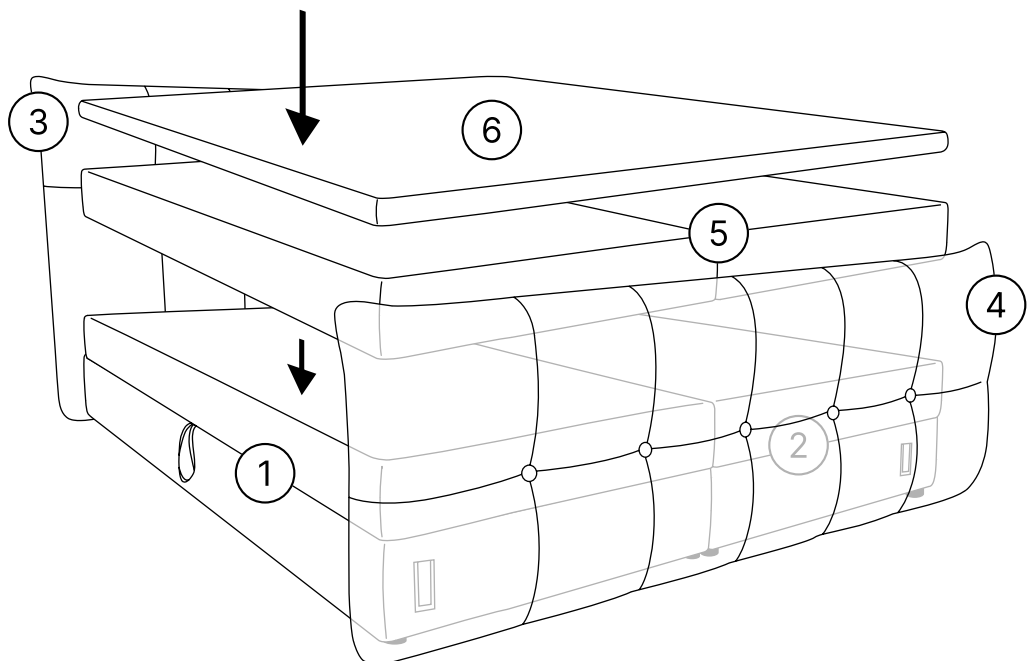

2 X

20 min

BOXSPRINGBETT LOFT V2

4

5