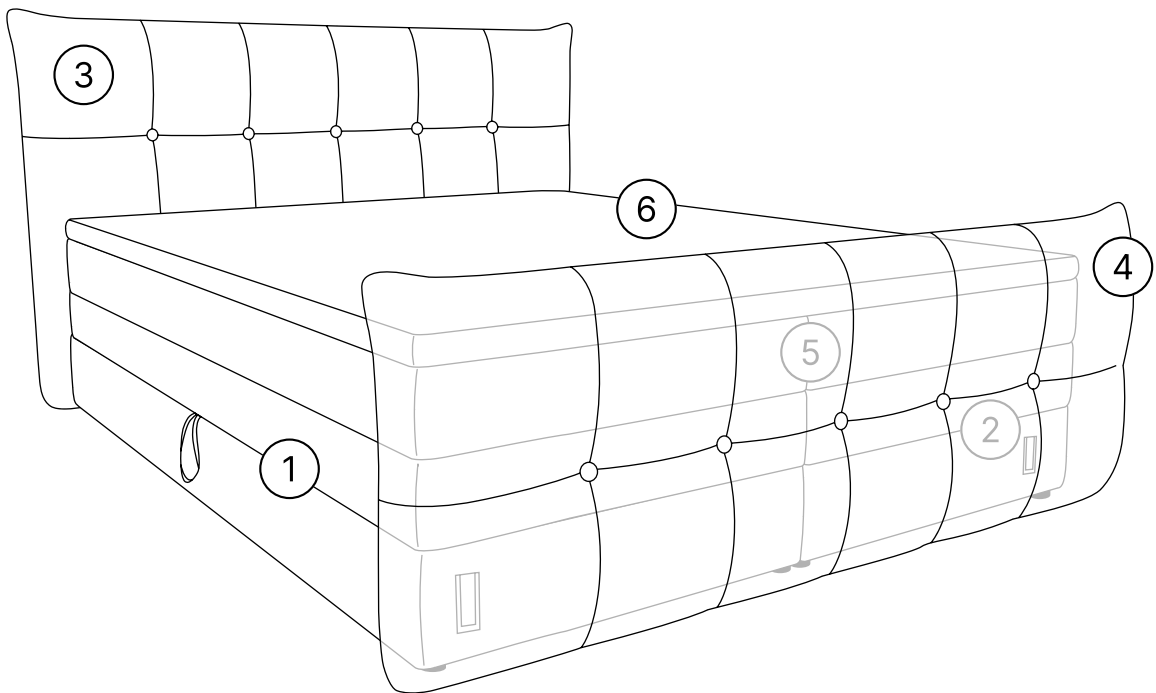

# BOXSPRINGBETT LOFT V2

**1**

2 X

20 min