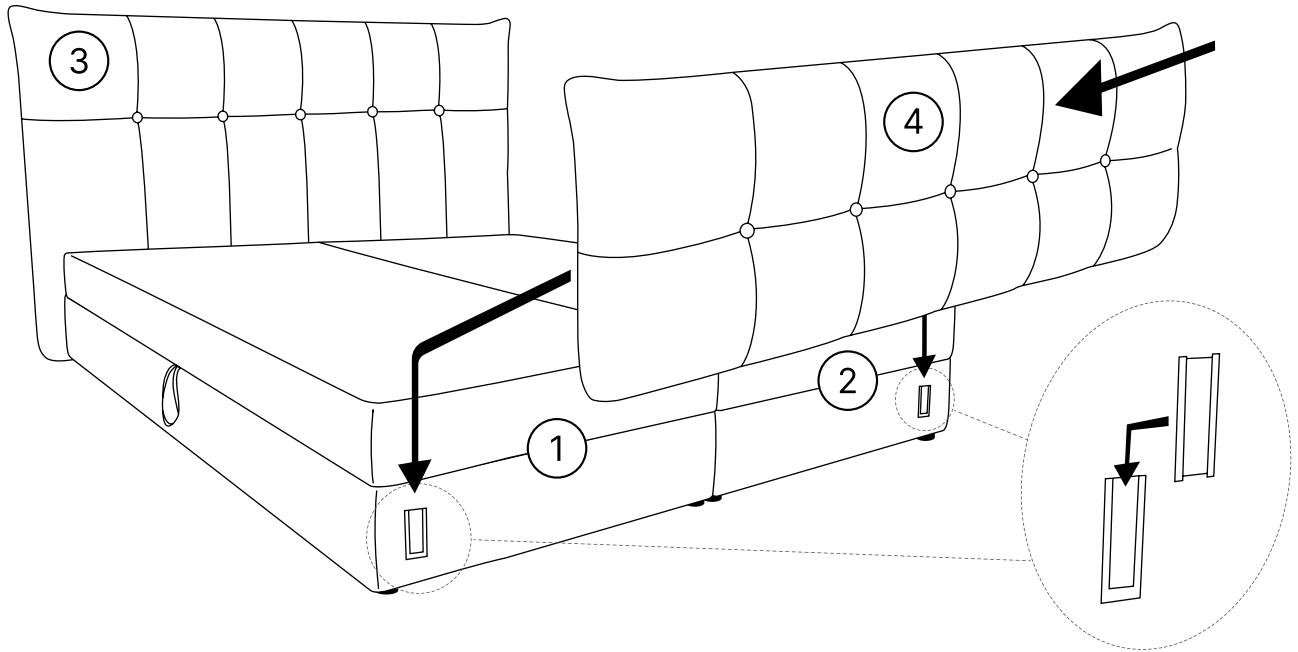

2 X

20 min

BOXSPRINGBETT LOFT V2

4

5