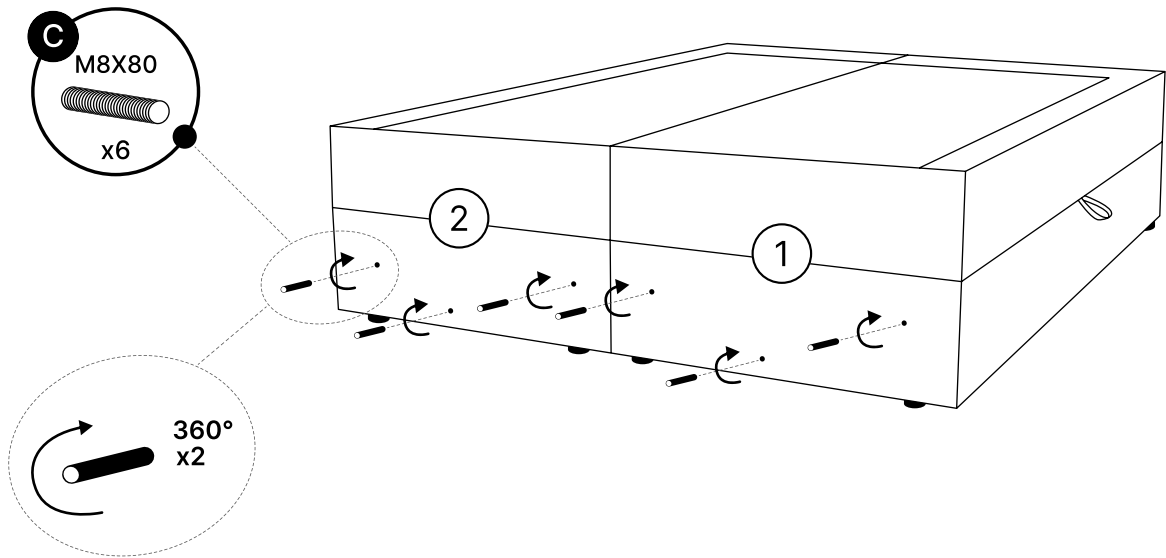

2 X

20 min

BOXSPRINGBETT LOFT V2

2

3