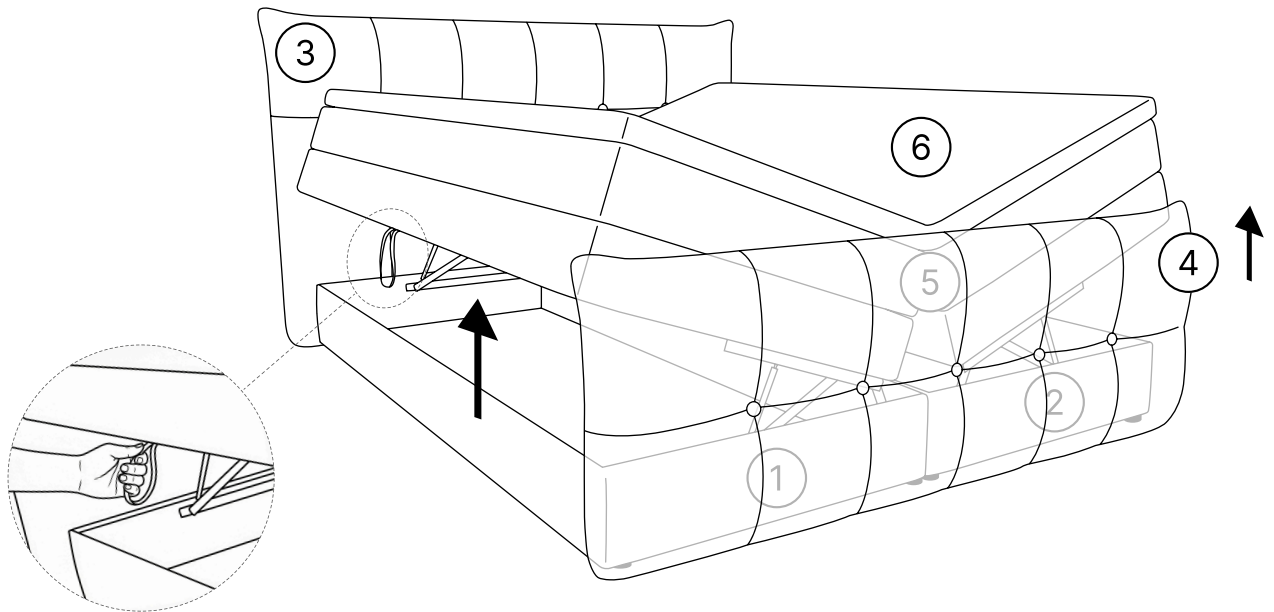

2 X

20 min

BOXSPRINGBETT LOFT V2

6

7