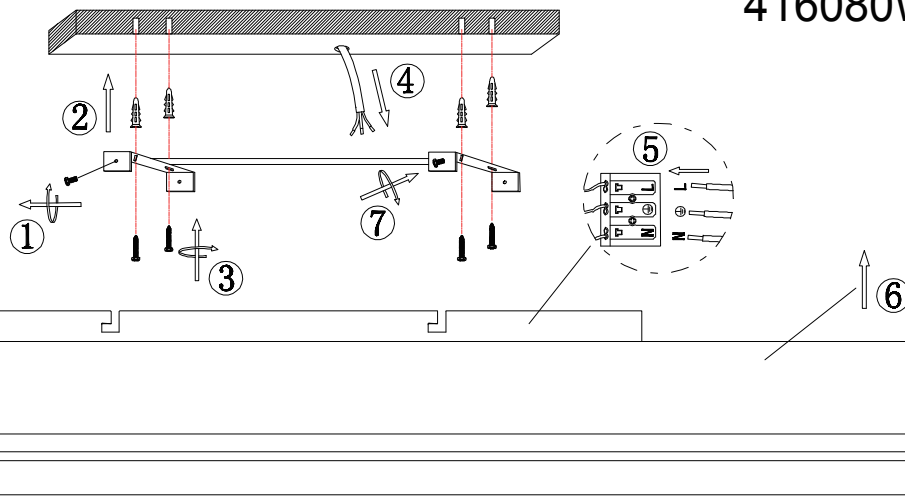

# GLOBO

LIGHTING

www.globo-lighting.com

416080WD5

B

GLOBO Handels GmbH  
Gewerbstrasse 3  
A-9184 Sankt Peter  
Austria

1x 36W LED 126-136V  
220-240V~ 50/60Hz