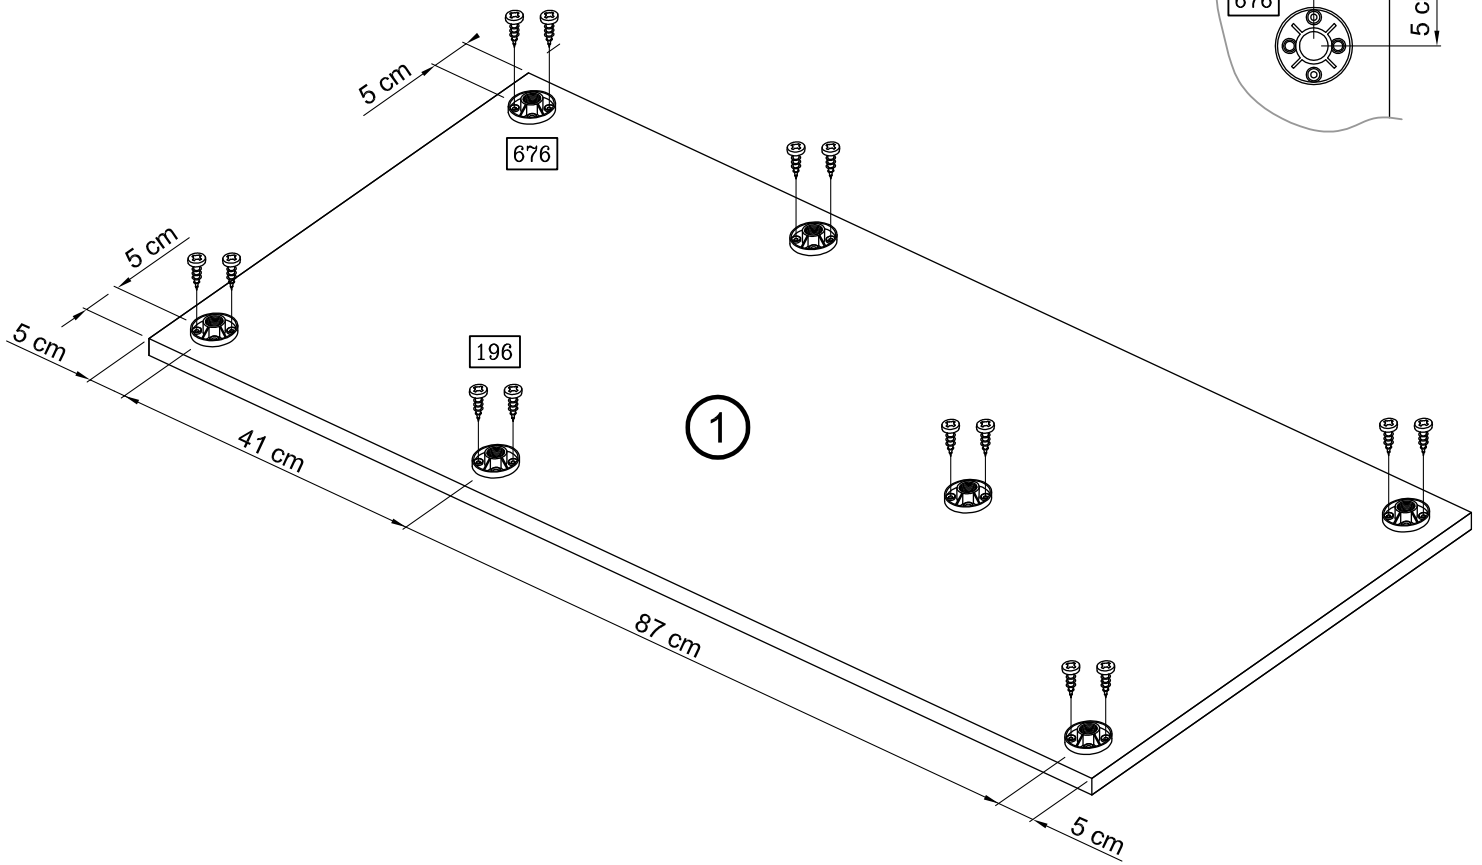

PL Instrukcja montaży

SK Návod na montáž

RO Instrucțiuni de montaj

RU ИНСТРУКЦИЯ ПО МОНТАЖУ

Art. Nr. 5274

Art. Nr. 5274

	87		196
4,5 x 30	9x	4x15	14x
	676		905
Ø 56	7x	Ø 12 / 2,5	9x
	930		931
	16x	5,8 x 22	16x
	990		
	2x		

1

3**1.****2.****3.****4****5**

6

7