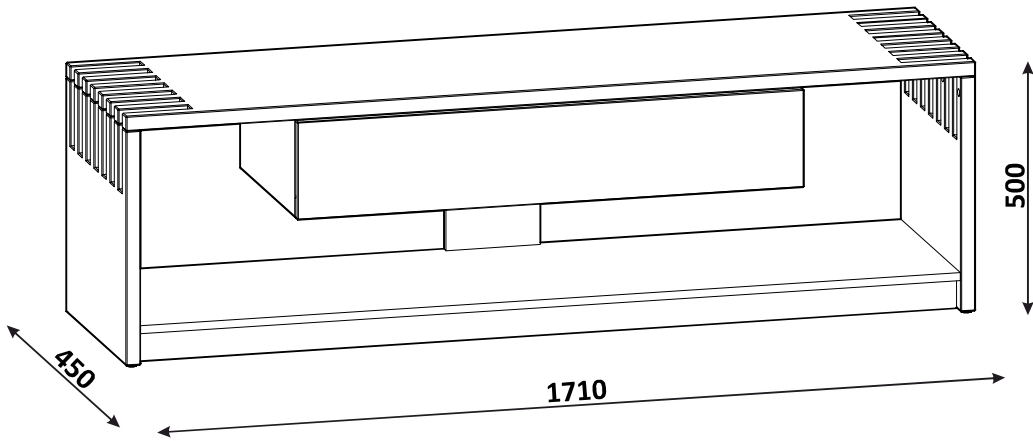

**TV Element 1L NOAM**  
27480132/01

A.17	x2	A.13	x1	A.21	x4
	Ø3x20		Ø4x40		Ø4.2x19
A.26	x8	B.1	x9	B.2	x18
	Ø6,3x13		Minifix		Minifix M
B.9	x20	B.14	x8	B.15	x6
	Ø8x30		Ø12x40		Ø7x50
B.38	x27	B.50	x1	G.3	x1
	Minifix Ø15x12		№4		Ø20
G.13	x1	F.60	x1		
					L=400
		F.61	x1		
					L=400

3

4

No		Sizes	Coll
1	x1	1710x450x30	1,2
2	x2	470x450x30	2,2
3	x1	1650x446x16	1,2
4	x1	392x190x16	2,2
5	x1	414x200x18	2,2
6	x1	414x200x18	2,2
7	x2	1650x62x16	1,2
8	x1	1020x196x18	1,2
9	x2	400x150x15	2,2
10	x1	400x150x15	2,2
11	x1	946x136x15	1,2
12	x1	400x50x15	2,2
13	x1	958x405x2,5	1,2
			1,2