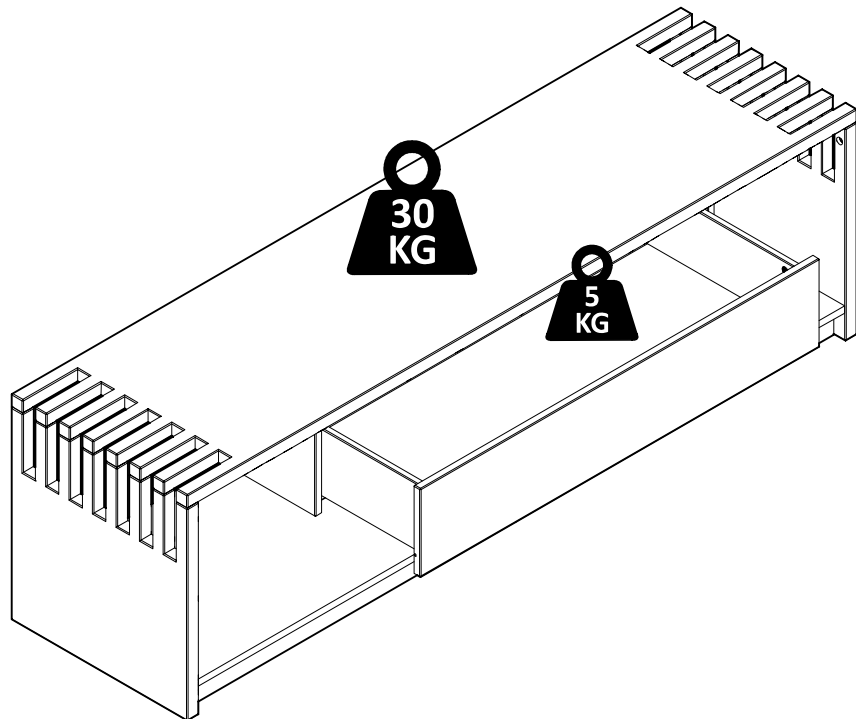

**TV Element 1L NOAM**  
27480132/01

A.17	x2	A.13	x1	A.21	x4
	Ø3x20		Ø4x40		Ø4.2x19
A.26	x8	B.1	x9	B.2	x18
	Ø6,3x13		Minifix		Minifix M
B.9	x20	B.14	x8	B.15	x6
	Ø8x30		Ø12x40		Ø7x50
B.38	x27	B.50	x1	G.3	x1
	Minifix Ø15x12		№4		Ø20
G.13	x1	F.60	x1		
					L=400
		F.61	x1		
					L=400

3

4

No		Sizes	Coll
1	x1	1710x450x30	1,2
2	x2	470x450x30	2,2
3	x1	1650x446x16	1,2
4	x1	392x190x16	2,2
5	x1	414x200x18	2,2
6	x1	414x200x18	2,2
7	x2	1650x62x16	1,2
8	x1	1020x196x18	1,2
9	x2	400x150x15	2,2
10	x1	400x150x15	2,2
11	x1	946x136x15	1,2
12	x1	400x50x15	2,2
13	x1	958x405x2,5	1,2
			1,2