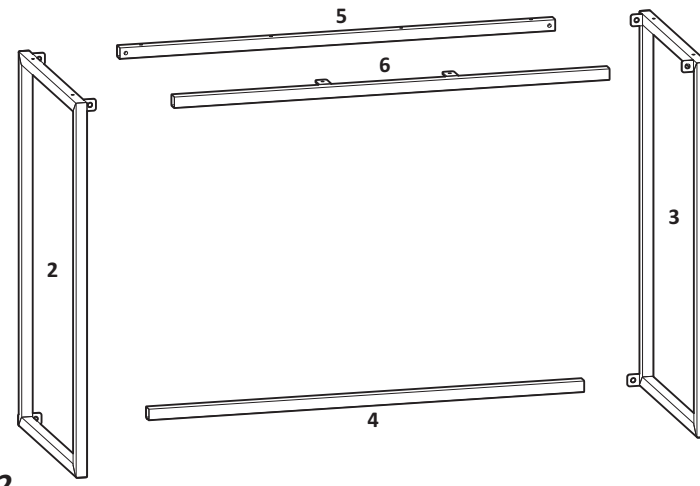

Kosolentisch
27480133/01

A.20  Ø4.2x16 x11	A.25  Ø4.2x51 x1	A.28  Ø8x50 x1
B.50  №4 x1	F.1  x1	G.3  Ø20 x1
I.10  M6x16 x6	G.13  x1	

Nº	x1	Sizes	Coll
1	x1	800x380x157	
2	x1	643x370x40	
3	x1	643x370x40	
4	x1	750x20x20	
5	x1	750x40x20	
6	x1	750x20x20	

1**6x****3****2****4**

3

5

4

6

5

7

8