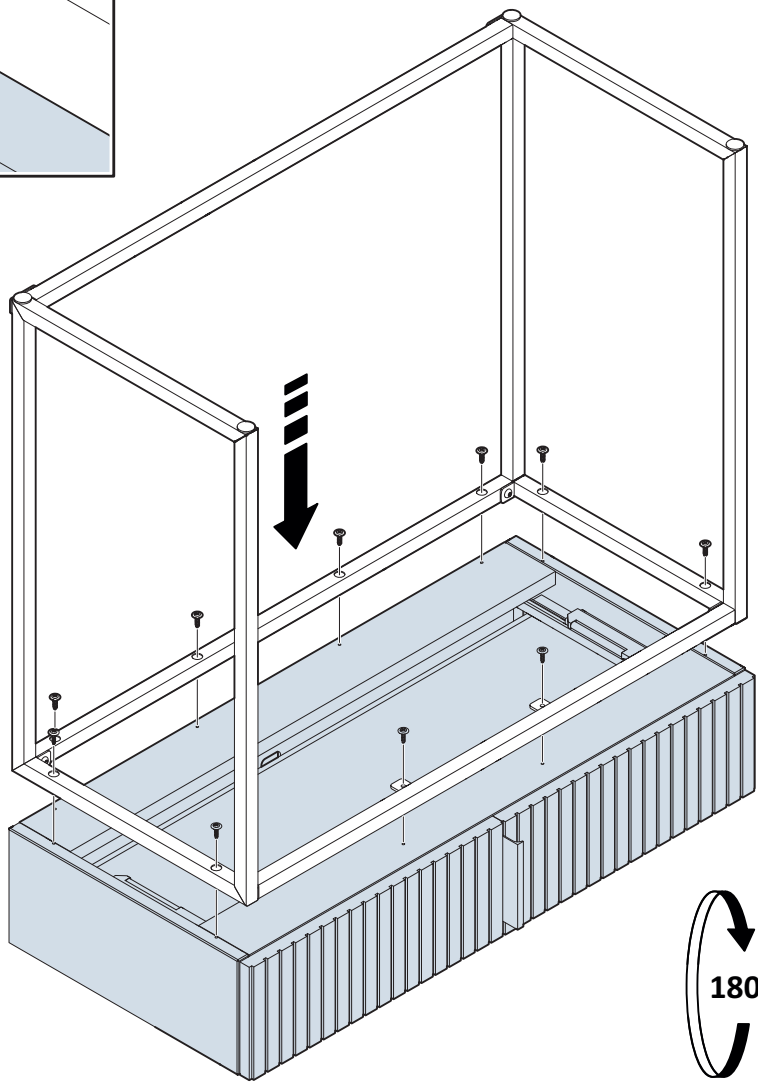

Kosolentisch
27480133/01

A.20  Ø4.2x16 x11	A.25  Ø4.2x51 x1	A.28  Ø8x50 x1
B.50  №4 x1	F.1  x1	G.3  Ø20 x1
I.10  M6x16 x6	G.13  x1	

Nº	x1	Sizes	Coll
1	x1	800x380x157	
2	x1	643x370x40	
3	x1	643x370x40	
4	x1	750x20x20	
5	x1	750x40x20	
6	x1	750x20x20	

1**6x****3****2****4**

3

5

4

6

5

7

8