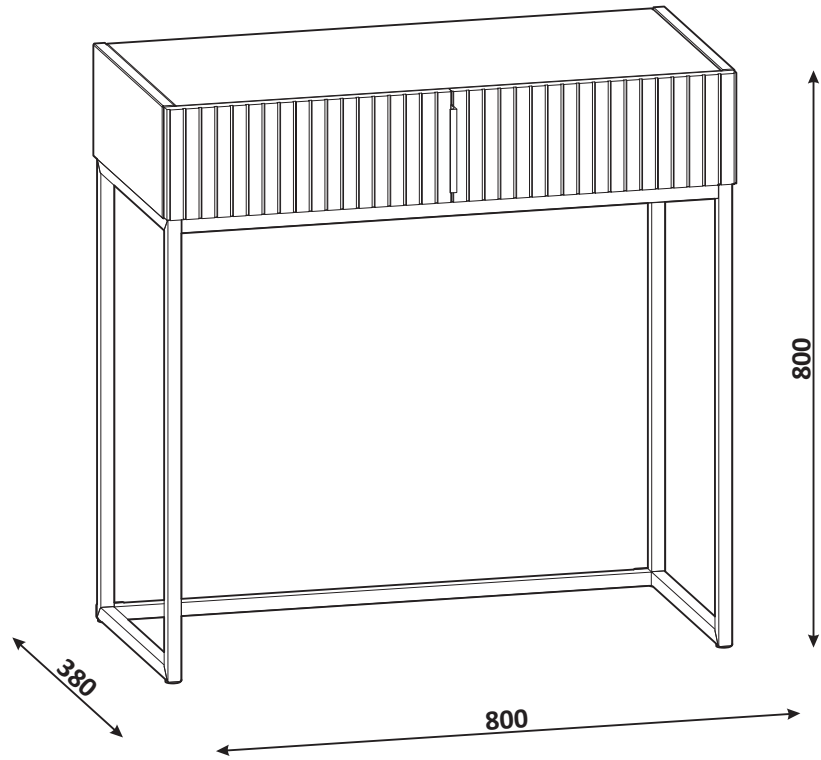

Kosolentisch
27480133/01

A.20  Ø4.2x16 x11	A.25  Ø4.2x51 x1	A.28  Ø8x50 x1
B.50  №4 x1	F.1  x1	G.3  Ø20 x1
I.10  M6x16 x6	G.13  x1	

Nº	x1	Sizes	Coll
1	x1	800x380x157	
2	x1	643x370x40	
3	x1	643x370x40	
4	x1	750x20x20	
5	x1	750x40x20	
6	x1	750x20x20	

1**6x****3****2****4**

3

5

4

6

5

7

8