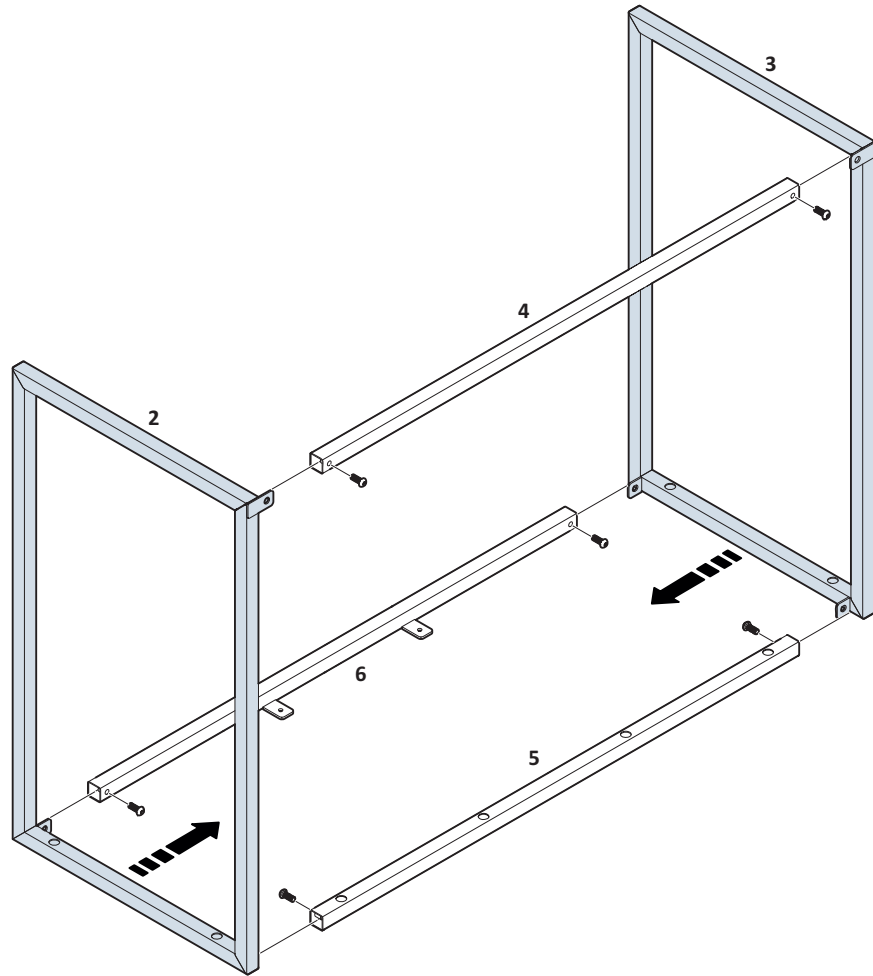

Kosolentisch
27480133/01

A.20  Ø4.2x16 x11	A.25  Ø4.2x51 x1	A.28  Ø8x50 x1
B.50  №4 x1	F.1  x1	G.3  Ø20 x1
I.10  M6x16 x6	G.13  x1	

Nº	x1	Sizes	Coll
1	x1	800x380x157	
2	x1	643x370x40	
3	x1	643x370x40	
4	x1	750x20x20	
5	x1	750x40x20	
6	x1	750x20x20	

1**6x****3****2****4**

3

5

4

6

5

7

8