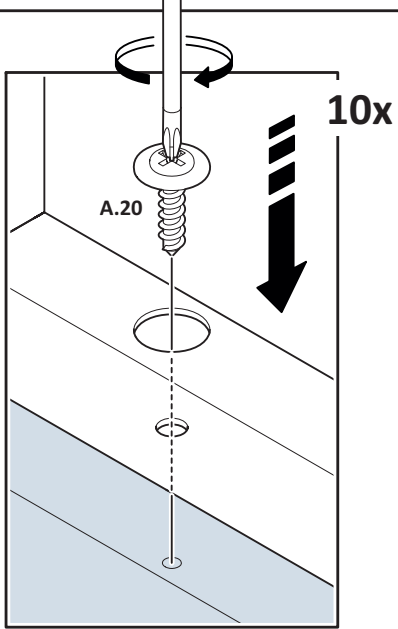

Kosolentisch
27480133/01

A.20  Ø4.2x16 x11	A.25  Ø4.2x51 x1	A.28  Ø8x50 x1
B.50  №4 x1	F.1  x1	G.3  Ø20 x1
I.10  M6x16 x6	G.13  x1	

Nº	x1	Sizes	Coll
1	x1	800x380x157	
2	x1	643x370x40	
3	x1	643x370x40	
4	x1	750x20x20	
5	x1	750x40x20	
6	x1	750x20x20	

1**6x****3****2****4**

3

5

4

6

5

7

8