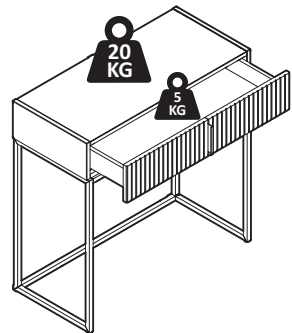

Kosolentisch
27480133/01

A.20  Ø4.2x16 x11	A.25  Ø4.2x51 x1	A.28  Ø8x50 x1
B.50  №4 x1	F.1  x1	G.3  Ø20 x1
I.10  M6x16 x6	G.13  x1	

Nº	x1	Sizes	Coll
1	x1	800x380x157	
2	x1	643x370x40	
3	x1	643x370x40	
4	x1	750x20x20	
5	x1	750x40x20	
6	x1	750x20x20	

1**6x****3****2****4**

3

5

4

6

5

7

8