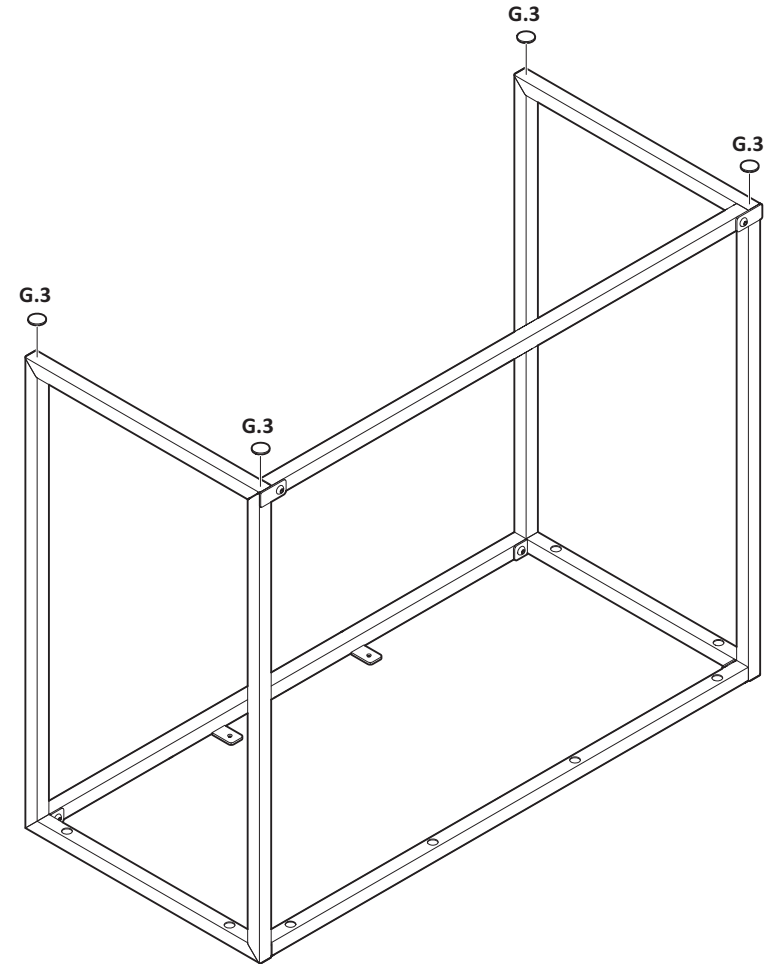

Kosolentisch
27480133/01

A.20  Ø4.2x16 x11	A.25  Ø4.2x51 x1	A.28  Ø8x50 x1
B.50  №4 x1	F.1  x1	G.3  Ø20 x1
I.10  M6x16 x6	G.13  x1	

Nº	x1	Sizes	Coll
1	x1	800x380x157	
2	x1	643x370x40	
3	x1	643x370x40	
4	x1	750x20x20	
5	x1	750x40x20	
6	x1	750x20x20	

1**6x****3****2****4**

3

5

4

6

5

7

8