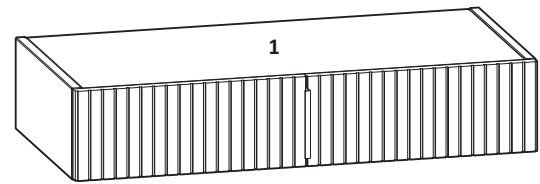

Kosolentisch
27480133/01

A.20  Ø4.2x16 x11	A.25  Ø4.2x51 x1	A.28  Ø8x50 x1
B.50  №4 x1	F.1  x1	G.3  Ø20 x1
I.10  M6x16 x6	G.13  x1	

Nº	x1	Sizes	Coll
1	x1	800x380x157	
2	x1	643x370x40	
3	x1	643x370x40	
4	x1	750x20x20	
5	x1	750x40x20	
6	x1	750x20x20	

1**6x****3****2****4**

3

5

4

6

5

7

8