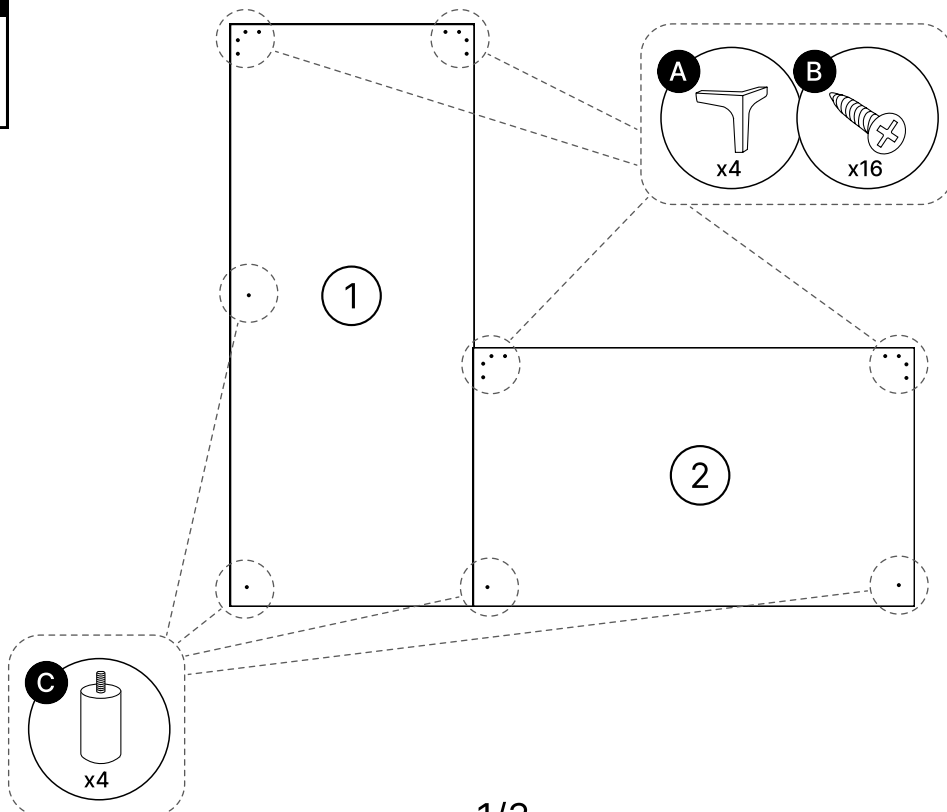

2 X		20 min

ECKSOFA LINO

A	X4	B	X16	C	X4
13cm		35mm		13cm	

1

2 X		20 min
		 +

ECKSOFA LINO

2

3

2 X

20 min

ECKSOFA LINO

4