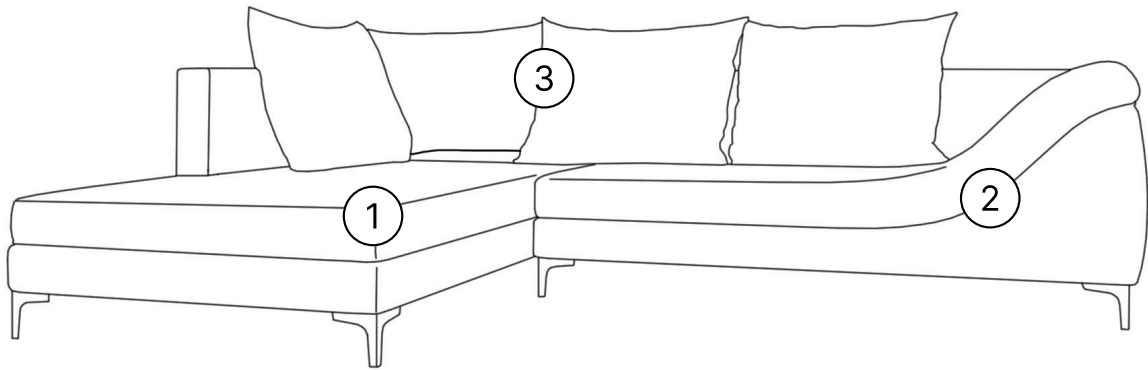

2 X		20 min

ECKSOFA LINO

A	X4	B	X16	C	X4
13cm		35mm		13cm	

1

2 X		20 min
		 +

ECKSOFA LINO

2

3

2 X

20 min

ECKSOFA LINO

4