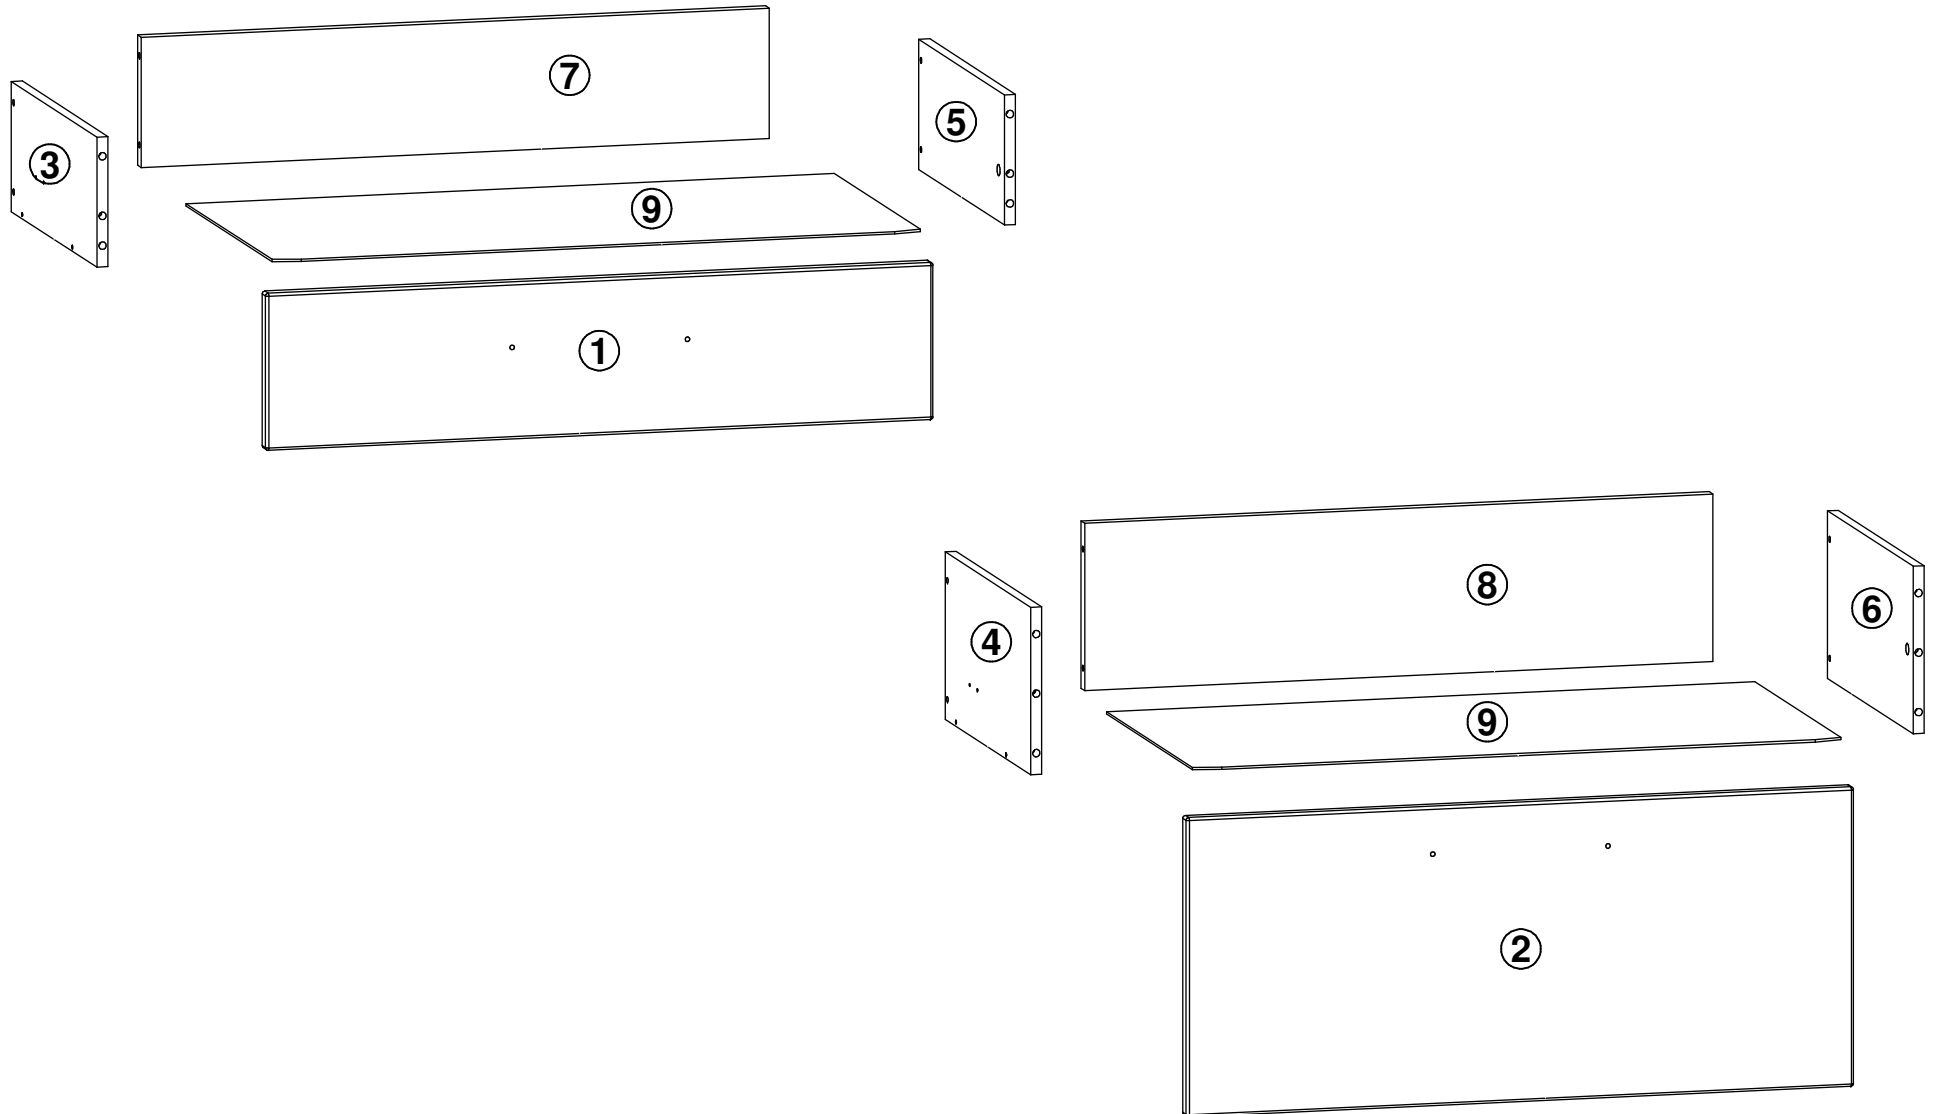

A**S643-SZU/80/50/A****CONNECT**

24270215/13
24270215/14

45 min

A	B1	B2	C1	C2	C3	D
1	S643-0001	-	731	169	16	1/1
2	S643-0008	-	731	322	16	1/1
3	S643-5007	-	350	140	12	1/1
4	S643-5008	-	350	180	12	1/1
5	S643-5009	-	350	140	12	1/1
6	S643-5010	-	350	180	12	1/1
7	STR-5050	-	688	140	15	1/1
8	STR-5051	-	688	180	15	1/1
9	WDF-9105	-	710	358	2,5	1/1

S643-REG/110/80

S643-REG/213/80

- | | | | | | | | | | | | |
|------------------------|------------------------|----------------------|-------------------------|-----------------------|--------------------------|-------------------------|------------------------|------------------------------|--------------------|---------------------|--------------|
| 1x
192mm
c606\3 | 4x
Ø5x9 mm
e19 | 4x
Ø8x30 mm
f1 | 4x
Ø6,5x40 mm
f25 | 2x
M4x22 mm
j30 | 1x
Ø3,5x12 mm
p140 | 6x
Ø2,9x16 mm
p55 | 5x
Ø3,5x13 mm
p1 | 2x
Ø12x10,5 mm #12
r15 | 2x
20/11
r42 | 1x
350 mm
t35 | 2x
w112\2 |
| 1x
350 mm
w45\DL | 1x
350 mm
w45\DR | | | | | | | | | | |