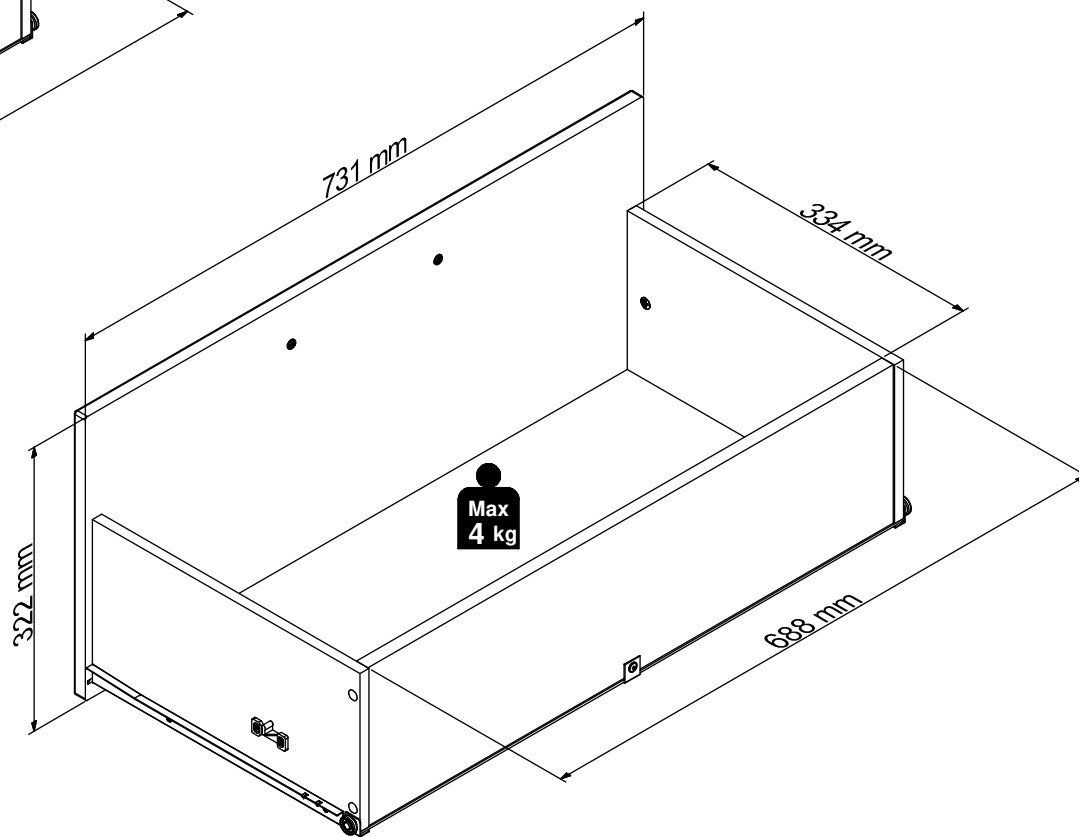

A**S643-SZU/80/50/A****CONNECT**

24270215/13
24270215/14

45 min

A	B1	B2	C1	C2	C3	D
1	S643-0001	-	731	169	16	1/1
2	S643-0008	-	731	322	16	1/1
3	S643-5007	-	350	140	12	1/1
4	S643-5008	-	350	180	12	1/1
5	S643-5009	-	350	140	12	1/1
6	S643-5010	-	350	180	12	1/1
7	STR-5050	-	688	140	15	1/1
8	STR-5051	-	688	180	15	1/1
9	WDF-9105	-	710	358	2,5	1/1

S643-REG/110/80

S643-REG/213/80

- | | | | | | | | | | | | |
|------------------------|------------------------|----------------------|-------------------------|-----------------------|--------------------------|-------------------------|------------------------|------------------------------|--------------------|---------------------|--------------|
| 1x
192mm
c606\3 | 4x
Ø5x9 mm
e19 | 4x
Ø8x30 mm
f1 | 4x
Ø6,5x40 mm
f25 | 2x
M4x22 mm
j30 | 1x
Ø3,5x12 mm
p140 | 6x
Ø2,9x16 mm
p55 | 5x
Ø3,5x13 mm
p1 | 2x
Ø12x10,5 mm #12
r15 | 2x
20/11
r42 | 1x
350 mm
t35 | 2x
w112\2 |
| 1x
350 mm
w45\DL | 1x
350 mm
w45\DR | | | | | | | | | | |

- | | | | | | | | | | | | | |
|----------|------------------------|------------------------|----------------------|-------------------------|-----------------------|--------------------------|-------------------------|------------------------|------------------------------|--------------------|---------------------|--------------|
| 2 | 1x
192mm
c606\3 | 4x
Ø5x9 mm
e19 | 4x
Ø8x30 mm
f1 | 4x
Ø6,5x40 mm
f25 | 2x
M4x22 mm
j30 | 1x
Ø3,5x12 mm
p140 | 6x
Ø2,9x16 mm
p55 | 5x
Ø3,5x13 mm
p1 | 2x
Ø12x10,5 mm #12
r15 | 2x
20/11
r42 | 1x
350 mm
t35 | 2x
w112\2 |
| | 1x
350 mm
w45\DL | 1x
350 mm
w45\DR | | | | | | | | | | |