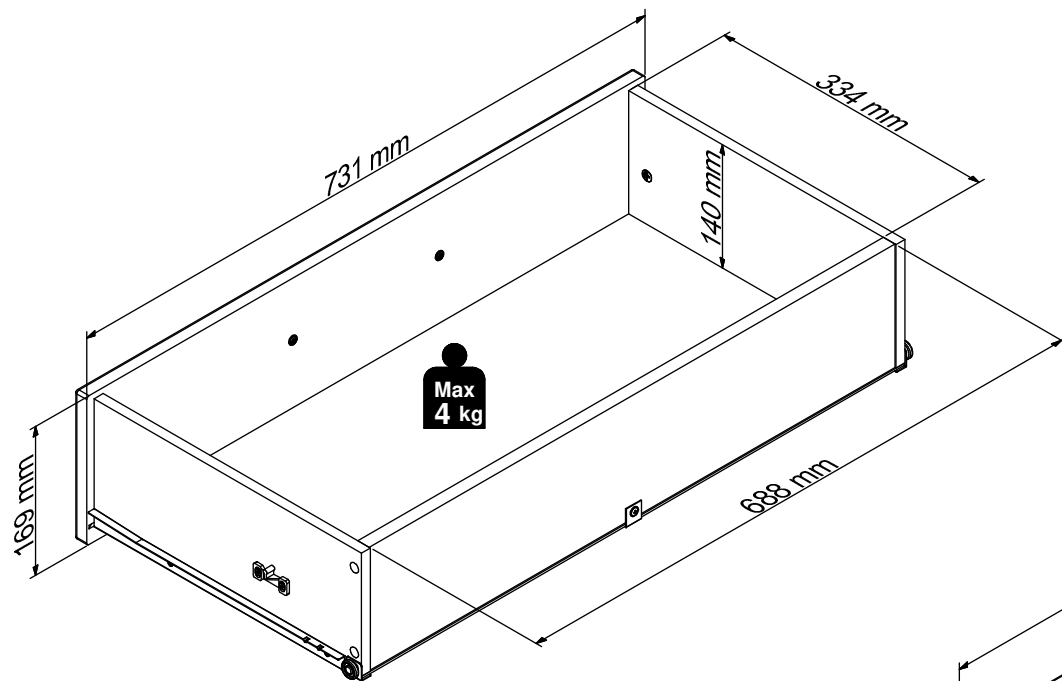

A**S643-SZU/80/50/A****CONNECT**

24270215/13
24270215/14

45 min

A	B1	B2	C1	C2	C3	D
1	S643-0001	-	731	169	16	1/1
2	S643-0008	-	731	322	16	1/1
3	S643-5007	-	350	140	12	1/1
4	S643-5008	-	350	180	12	1/1
5	S643-5009	-	350	140	12	1/1
6	S643-5010	-	350	180	12	1/1
7	STR-5050	-	688	140	15	1/1
8	STR-5051	-	688	180	15	1/1
9	WDF-9105	-	710	358	2,5	1/1

S643-REG/110/80

S643-REG/213/80

- | | | | | | | | | | | | |
|------------------------|------------------------|----------------------|-------------------------|-----------------------|--------------------------|-------------------------|------------------------|------------------------------|--------------------|---------------------|--------------|
| 1x
192mm
c606\3 | 4x
Ø5x9 mm
e19 | 4x
Ø8x30 mm
f1 | 4x
Ø6,5x40 mm
f25 | 2x
M4x22 mm
j30 | 1x
Ø3,5x12 mm
p140 | 6x
Ø2,9x16 mm
p55 | 5x
Ø3,5x13 mm
p1 | 2x
Ø12x10,5 mm #12
r15 | 2x
20/11
r42 | 1x
350 mm
t35 | 2x
w112\2 |
| 1x
350 mm
w45\DL | 1x
350 mm
w45\DR | | | | | | | | | | |