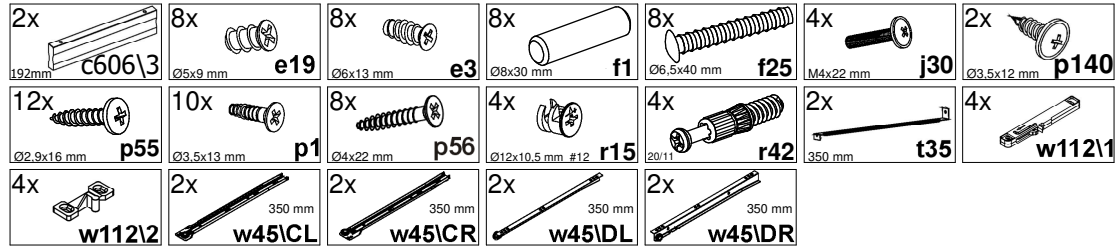

A**S643-SZU/80/50/A****CONNECT**

24270215/13
24270215/14

45 min

A	B1	B2	C1	C2	C3	D
1	S643-0001	-	731	169	16	1/1
2	S643-0008	-	731	322	16	1/1
3	S643-5007	-	350	140	12	1/1
4	S643-5008	-	350	180	12	1/1
5	S643-5009	-	350	140	12	1/1
6	S643-5010	-	350	180	12	1/1
7	STR-5050	-	688	140	15	1/1
8	STR-5051	-	688	180	15	1/1
9	WDF-9105	-	710	358	2,5	1/1

S643-REG/110/80

S643-REG/213/80

- | | | | | | | | | | | | |
|------------------------|------------------------|----------------------|-------------------------|-----------------------|--------------------------|-------------------------|------------------------|------------------------------|--------------------|---------------------|--------------|
| 1x
192mm
c606\3 | 4x
Ø5x9 mm
e19 | 4x
Ø8x30 mm
f1 | 4x
Ø6,5x40 mm
f25 | 2x
M4x22 mm
j30 | 1x
Ø3,5x12 mm
p140 | 6x
Ø2,9x16 mm
p55 | 5x
Ø3,5x13 mm
p1 | 2x
Ø12x10,5 mm #12
r15 | 2x
20/11
r42 | 1x
350 mm
t35 | 2x
w112\2 |
| 1x
350 mm
w45\DL | 1x
350 mm
w45\DR | | | | | | | | | | |

- | | | | | | | | | | | | | |
|----------|------------------------|------------------------|----------------------|-------------------------|-----------------------|--------------------------|-------------------------|------------------------|------------------------------|--------------------|---------------------|--------------|
| 2 | 1x
192mm
c606\3 | 4x
Ø5x9 mm
e19 | 4x
Ø8x30 mm
f1 | 4x
Ø6,5x40 mm
f25 | 2x
M4x22 mm
j30 | 1x
Ø3,5x12 mm
p140 | 6x
Ø2,9x16 mm
p55 | 5x
Ø3,5x13 mm
p1 | 2x
Ø12x10,5 mm #12
r15 | 2x
20/11
r42 | 1x
350 mm
t35 | 2x
w112\2 |
| | 1x
350 mm
w45\DL | 1x
350 mm
w45\DR | | | | | | | | | | |