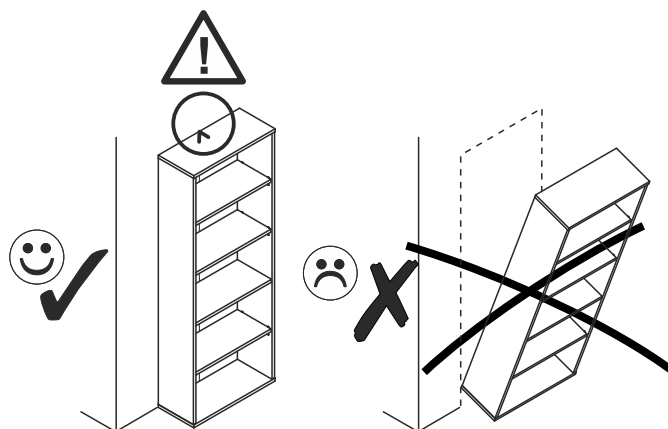

# HILTON X58A9T03

PL.

UWAGA! Mebel należy trwale zamocować do ściany, aby uniknąć ryzyka związanego z przewróceniem się mebla.

W paczce nie ma śrub mocujących, ponieważ rodzaj mocowania należy odpowiednio dobrać do rodzaju ściany. Dobierz właściwe do Twojego rodzaju ściany.

SK.

POZOR! Nábytok musí byť trvalo pripevnený k stene tak, aby sa zamedzilo riziku prevrátenia. Balík neobsahuje upevňovacie skrutky, pretože typ upevnenia je treba vybrať podľa typu steny. Vyberte typ vhodný pre Vašu stenu.

FR.

ATTENTION! Ce meuble doit être fixé en permanence au mur pour éviter les risques de chute. Les vis de fixation ne sont pas livrées car le type de fixation doit être choisi en fonction du type de mur. Sélectionnez les fixations adaptées au mur.

HU.

FIGYELEM! Rögzítse a bútorokat a falhoz, hogy elkerülje a bútor felborulásának kockázatát. A készletben nem találhatóak rögzítőcsavarok, mivel a rögzítés típusa a fal típusától függ. Válassza ki a fal típusának megfelelő kötőelemeket.