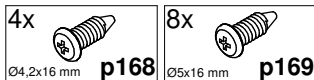

**A****S643-BIU/175/80/B****CONNECT**

**24270215/41**  
**24270215/42**

15 min

A	B1	B2	C1	C2	C3	D
1	S643-2102	-	1750	800	28	1/2
2	k192\1					2/2
3	k192\2					2/2
4	k192\3					2/2
5	k192\4					2/2
6	k192\5					2/2
7	k192\6					2/2