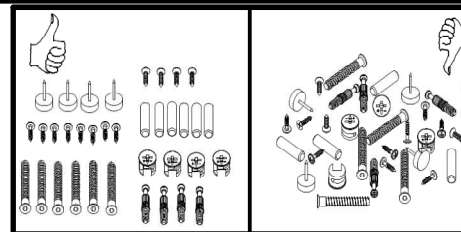

**A****S643-BIU/175/80/B****CONNECT**

**24270215/41**  
**24270215/42**

15 min

A	B1	B2	C1	C2	C3	D
1	S643-2102	-	1750	800	28	1/2
2	k192\1					2/2
3	k192\2					2/2
4	k192\3					2/2
5	k192\4					2/2
6	k192\5					2/2
7	k192\6					2/2