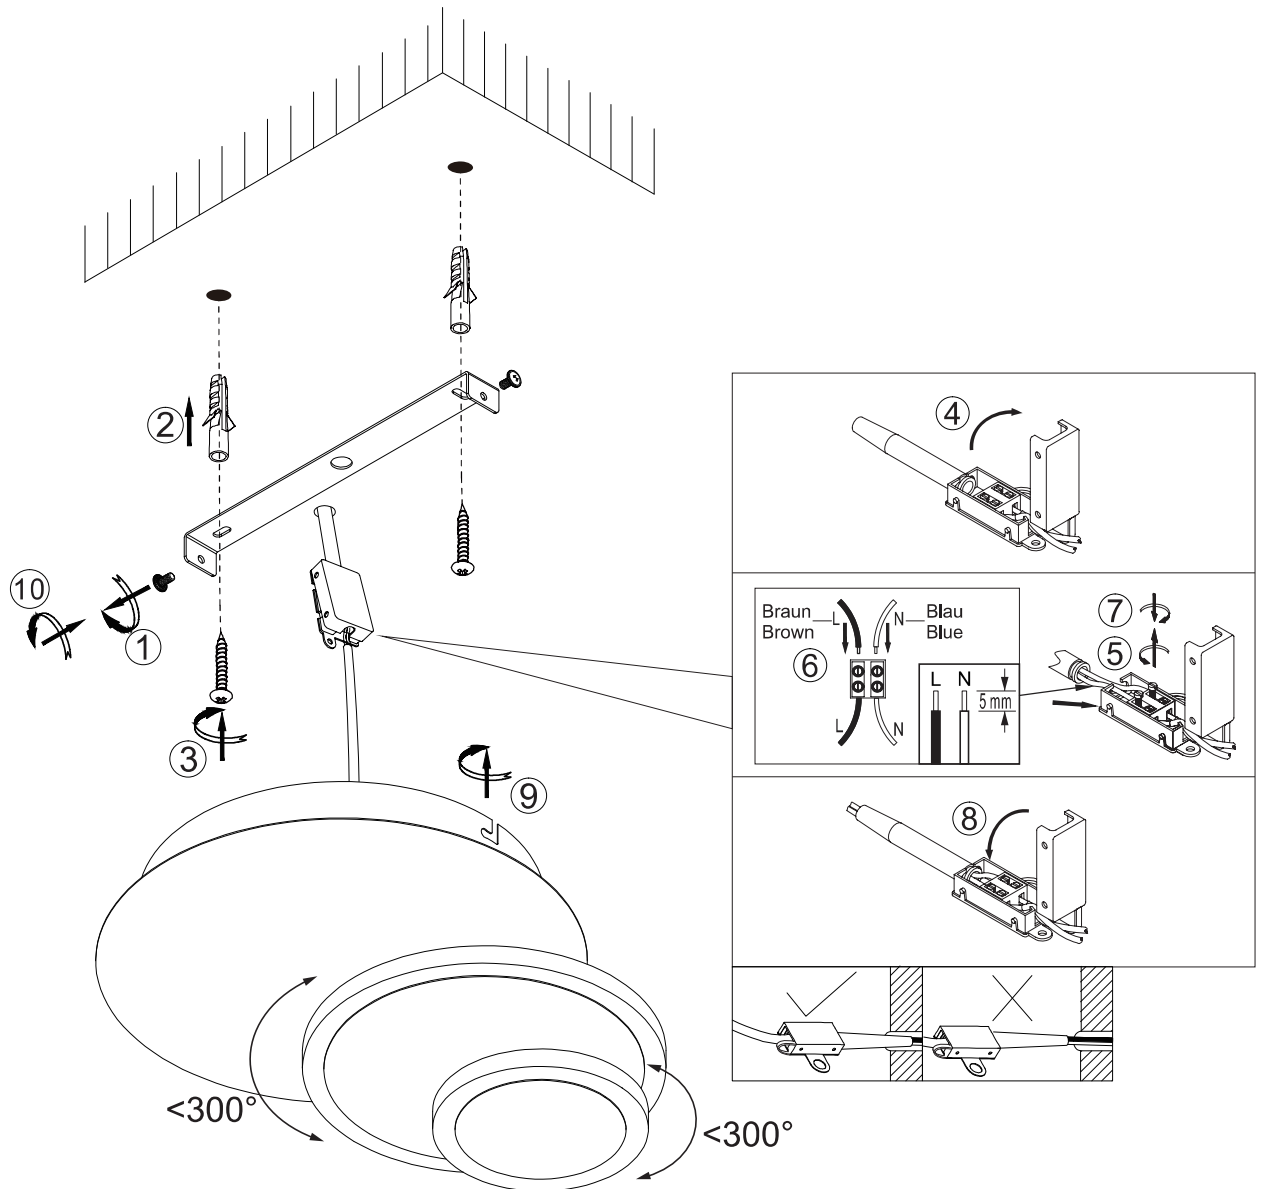

LED 20W SMD 30-42V
220-240V~ 50/60Hz

GLOBO Handels GmbH
Gewerbestr. 3
A-9184 Sankt Peter
AUSTRIA
www.globo-lighting.com
office@globo-lighting.com