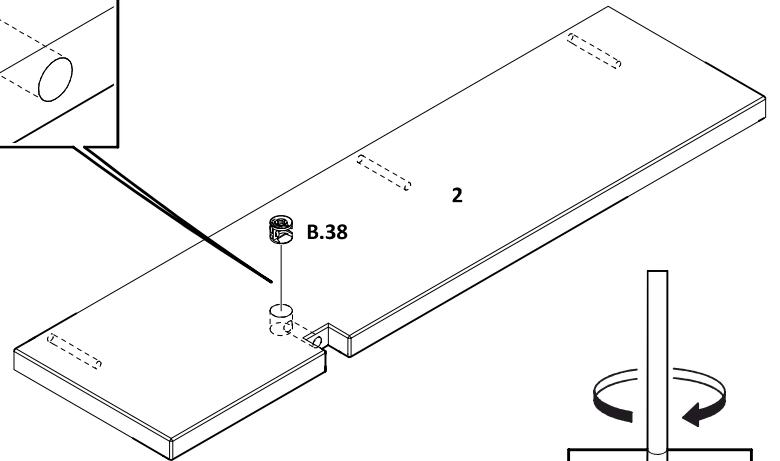

1

3

5 KG

P 2 PZ 2

Ø8

2

No		Sizes	Coll
1	x1	1685x566x34	1.1
2	x1	563x150x18	1.1
3	x1	1605x150x20	1.1
			1.1

3

1

B.38

2

B.38

2

4

B.2

3

B.2

3