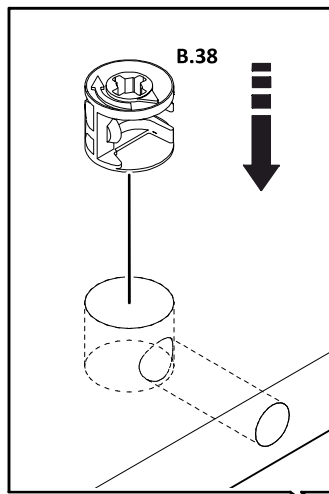

SIGNE Garderobenpaneel
27480130/03

<p>A.1 x6</p>  <p>Ø3,5x16</p>	<p>A.25 x2</p>  <p>Ø4.2x51</p>	<p>A.28 x2</p>  <p>Ø8x50</p>	
<p>B.2 x1</p>  <p>Minifix M</p>	<p>B.17 x3</p>  <p>Ø7x70</p>	<p>B.38 x1</p>  <p>Minifix Ø15x12</p>	
<p>B.50 x1</p>  <p>№4</p>	<p>E.37 x1</p>  <p>M6x40</p>	<p>G.13 x1</p> 	
<p>C.11 x3</p>    			

1

3

5 KG

P 2 PZ 2

Ø8

2

No		Sizes	Coll
1	x1	1685x566x34	1.1
2	x1	563x150x18	1.1
3	x1	1605x150x20	1.1
			1.1

3

1

B.38

2

B.38

2

4

B.2

3