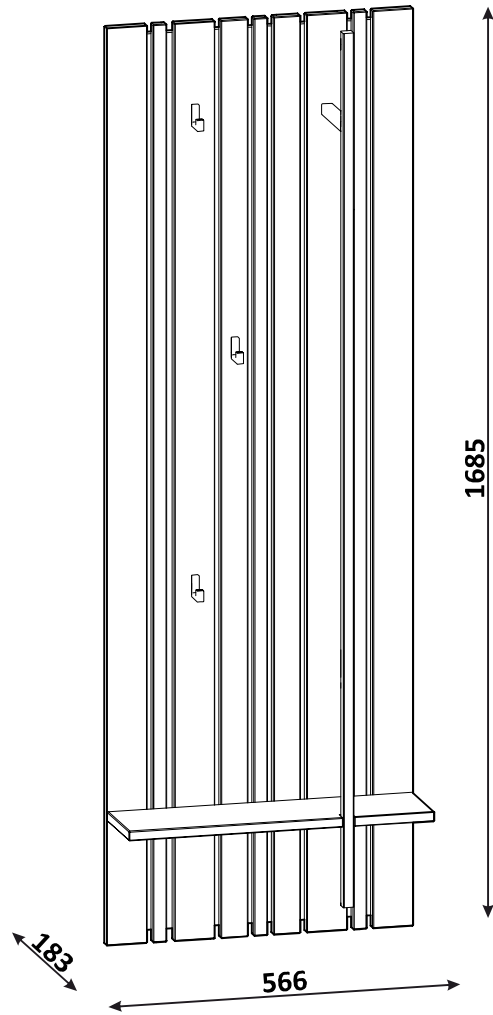

SIGNE Garderobenpaneel
27480130/03

<p>A.1 x6</p>  <p>Ø3,5x16</p>	<p>A.25 x2</p>  <p>Ø4.2x51</p>	<p>A.28 x2</p>  <p>Ø8x50</p>	
<p>B.2 x1</p>  <p>Minifix M</p>	<p>B.17 x3</p>  <p>Ø7x70</p>	<p>B.38 x1</p>  <p>Minifix Ø15x12</p>	
<p>B.50 x1</p>  <p>№4</p>	<p>E.37 x1</p>  <p>M6x40</p>	<p>G.13 x1</p> 	
<p>C.11 x3</p>    			

1

3

5 KG

P 2 PZ 2

Ø8

2

No		Sizes	Coll
1	x1	1685x566x34	1.1
2	x1	563x150x18	1.1
3	x1	1605x150x20	1.1
			1.1

3

1

B.38

2

B.38

2

4

B.2

3