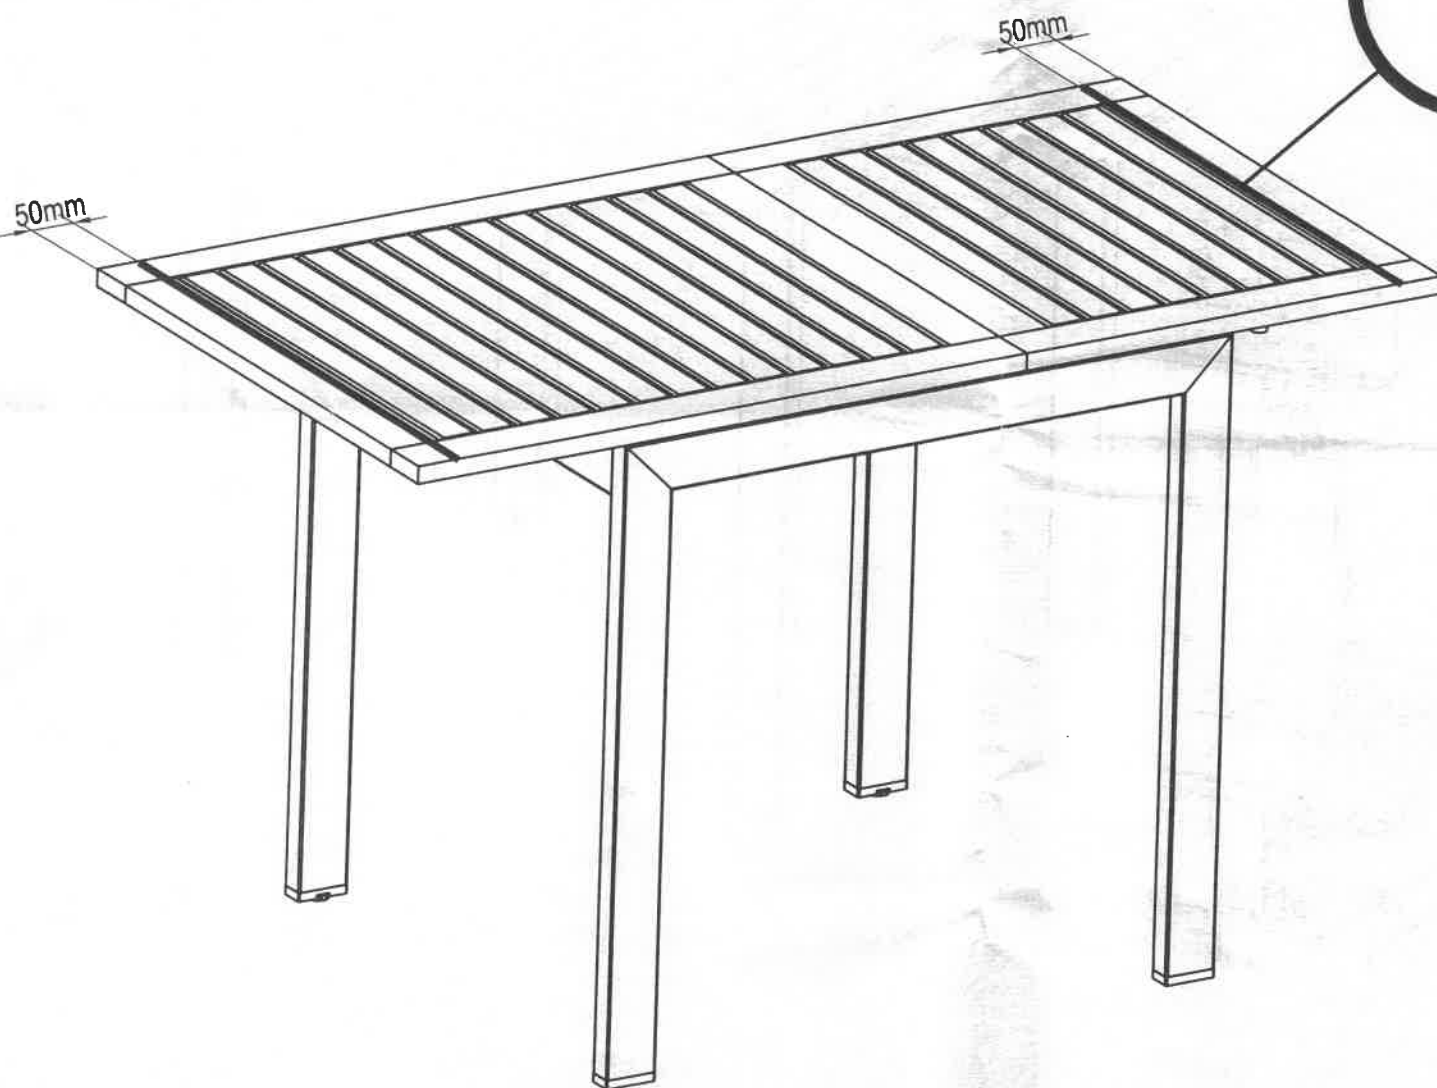

GR - ΟΔΗΓΙΑ ΣΥΝΑΡΜΟΛΟΓΗΣΗΣ  
 NL - MONTAGE INSTRUCTIE  
 PT - INSTRUÇÕES DE MONTAGEM  
 PL - INSTRUKCJA MONTAŻU  
 HU - SZERELÉSI UTASÍTÁS

15 min

- ① x 2  
HW-ST-02-018  
(6x12)
- ② x 8  
HW-ST-02-054  
(8 x 40)
- ③ x 2  
HW-ST-07-141  
(6.5x10.5x1.5)
- ④ x 8  
HW-ST-07-054  
(8.5x20x2)
- ⑤ x 1  
HW-ST-09-030  
(65x30x5)
- ⑥ x 1  
HW-ST-18-001  
(4x98)

① x 2  HW-ST-02-018 (6x12)	③ x 2  HW-ST-07-141 (6.5x10.5x1.5)	⑥ x 1  HW-ST-18-001 (4x98)
--	--	--

 ② x 8 HW-ST-02-054 (8 x 40)	 ④ x 8 HW-ST-07-054 (8.5x20x2)	 ⑥ x 1 HW-ST-18-001 (4x98)
--	--	--