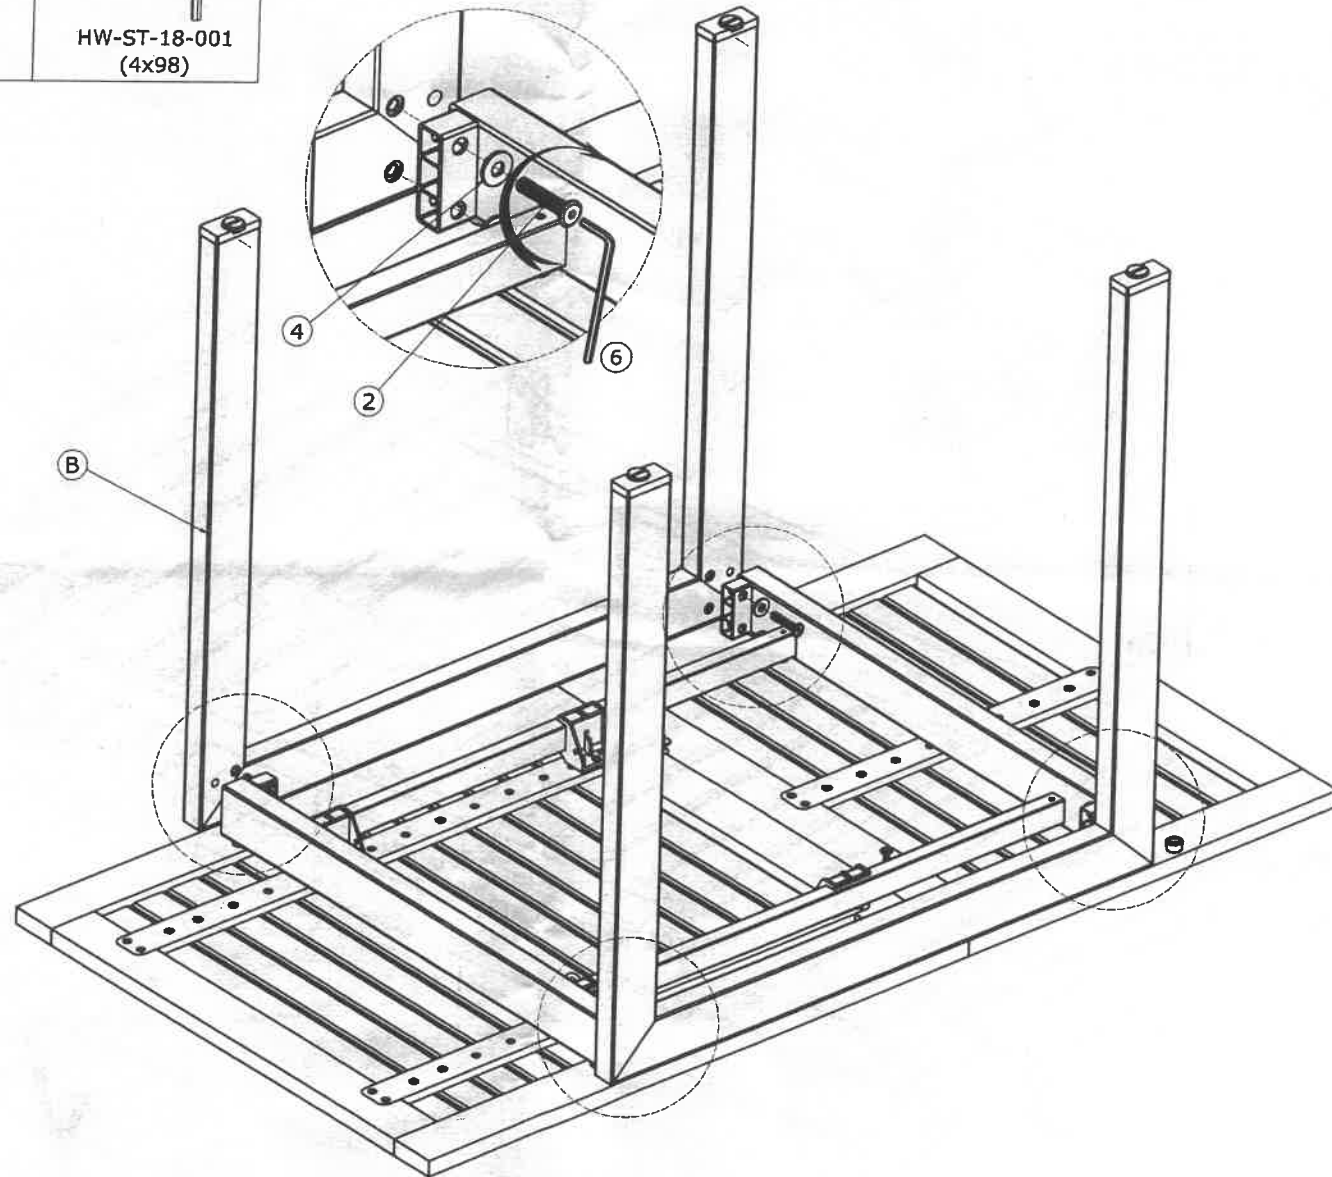

GR - ΟΔΗΓΙΑ ΣΥΝΑΡΜΟΛΟΓΗΣΗΣ  
 NL - MONTAGE INSTRUCTIE  
 PT - INSTRUÇÕES DE MONTAGEM  
 PL - INSTRUKCJA MONTAŻU  
 HU - SZERELÉSI UTASÍTÁS

15 min

- ① x 2  
HW-ST-02-018  
(6x12)
- ② x 8  
HW-ST-02-054  
(8 x 40)
- ③ x 2  
HW-ST-07-141  
(6.5x10.5x1.5)
- ④ x 8  
HW-ST-07-054  
(8.5x20x2)
- ⑤ x 1  
HW-ST-09-030  
(65x30x5)
- ⑥ x 1  
HW-ST-18-001  
(4x98)

① x 2  HW-ST-02-018 (6x12)	③ x 2  HW-ST-07-141 (6.5x10.5x1.5)	⑥ x 1  HW-ST-18-001 (4x98)
--	--	--

 ② x 8 HW-ST-02-054 (8 x 40)	 ④ x 8 HW-ST-07-054 (8.5x20x2)	 ⑥ x 1 HW-ST-18-001 (4x98)
--	--	--