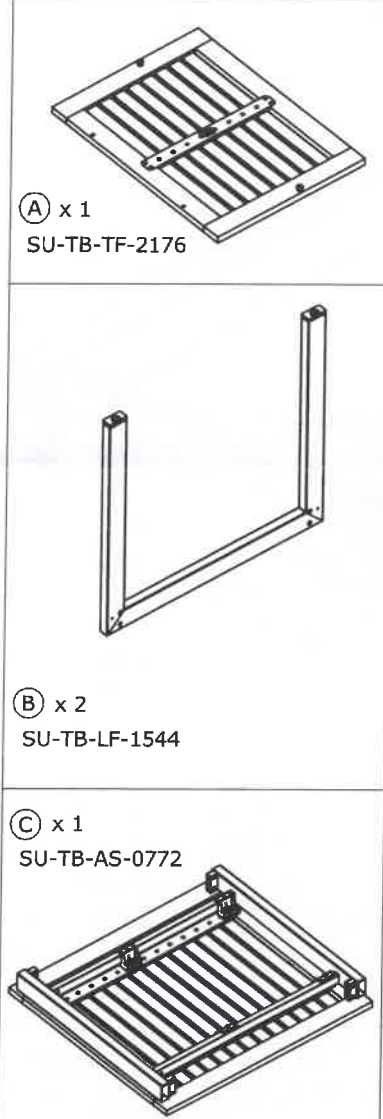

# ASSEMBLY INSTRUCTION

DE - MONTAGEANWEISUNG  
 FR - INSTRUCTIONS DE MONTAGE  
 DK - MONTAGEVEJLEDNING  
 CZ - NÁVOD K MONTÁŽI  
 ES - INSTRUCCIONES DE MONTAJE  
 FI - ASENNUSOHJE

HR - UPUTE ZA MONTAŽU  
 SE - MONTERINGSANVISNING  
 SI - NAVODILA ZA MONTAŽO  
 TR - MONTAJ TALIMATI  
 NO - MONTASJEANVISNING  
 IT - ISTRUZIONI DI MONTAGGIO

GR - ΟΔΗΓΙΑ ΣΥΝΑΡΜΟΛΟΓΗΣΗΣ  
 NL - MONTAGE INSTRUCTIE  
 PT - INSTRUÇÕES DE MONTAGEM  
 PL - INSTRUKCJA MONTAŻU  
 HU - SZERELÉSI UTASÍTÁS

15 min

- ① x 2  
HW-ST-02-018  
(6x12)
- ② x 8  
HW-ST-02-054  
(8 x 40)
- ③ x 2  
HW-ST-07-141  
(6.5x10.5x1.5)
- ④ x 8  
HW-ST-07-054  
(8.5x20x2)
- ⑤ x 1  
HW-ST-09-030  
(65x30x5)
- ⑥ x 1  
HW-ST-18-001  
(4x98)

① x 2  HW-ST-02-018 (6x12)	③ x 2  HW-ST-07-141 (6.5x10.5x1.5)	⑥ x 1  HW-ST-18-001 (4x98)
--	--	--

 ② x 8 HW-ST-02-054 (8 x 40)	 ④ x 8 HW-ST-07-054 (8.5x20x2)	 ⑥ x 1 HW-ST-18-001 (4x98)
--	--	--