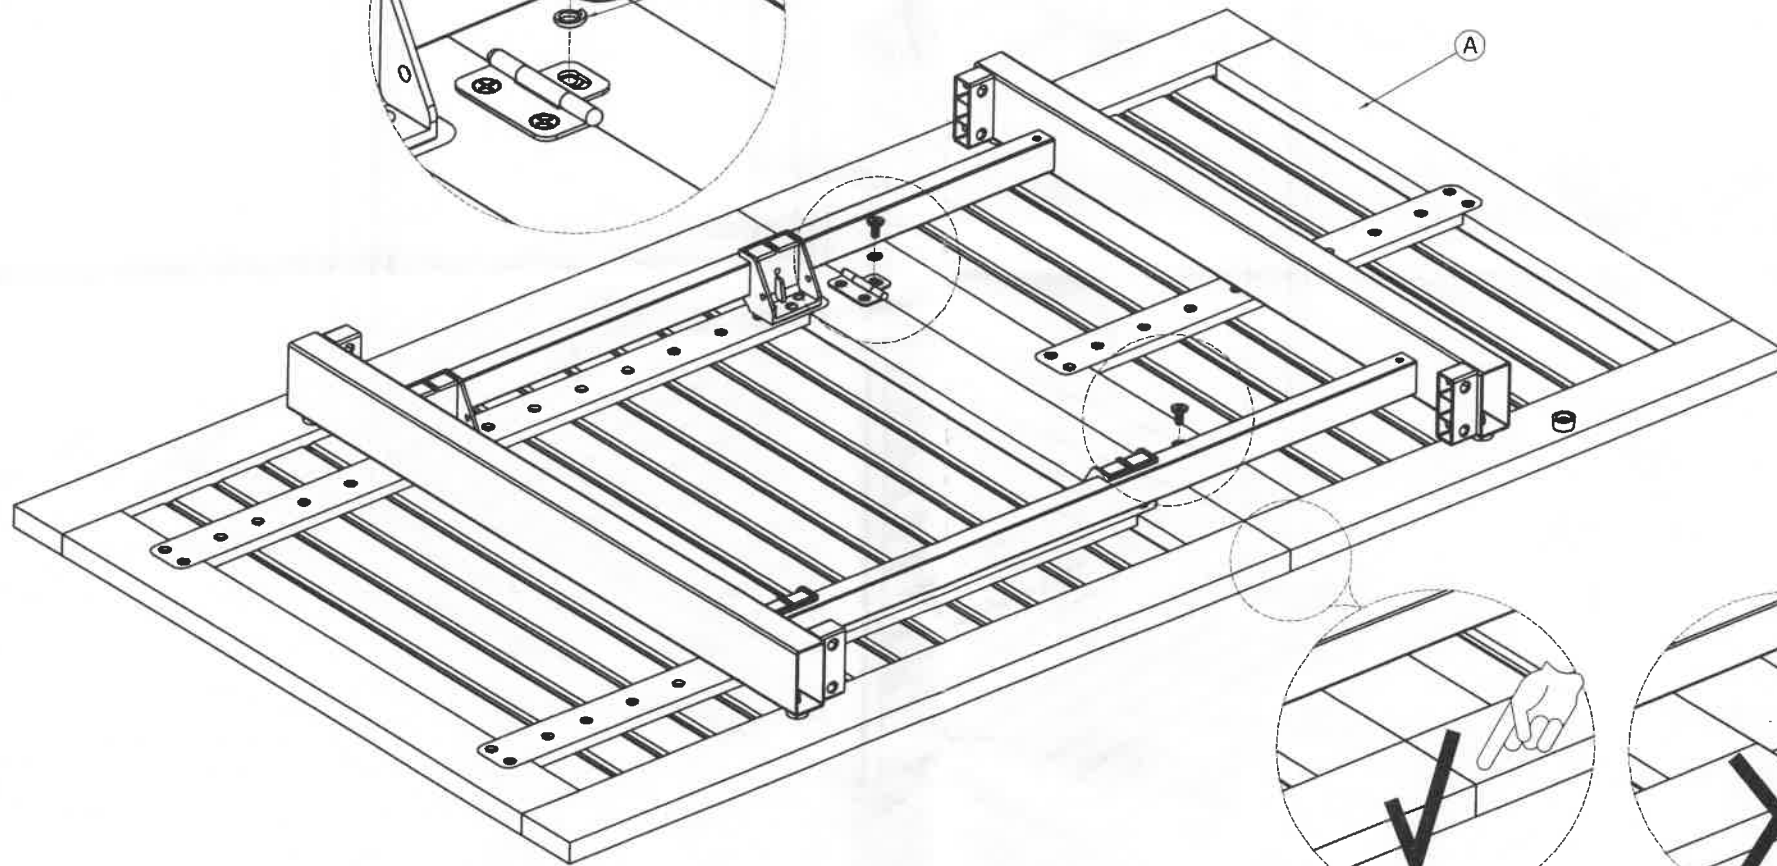

① x 2 HW-ST-02-018 (6x12)	③ x 2 HW-ST-07-141 (6.5x10.5x1.5)	⑥ x 1 HW-ST-18-001 (4x98)