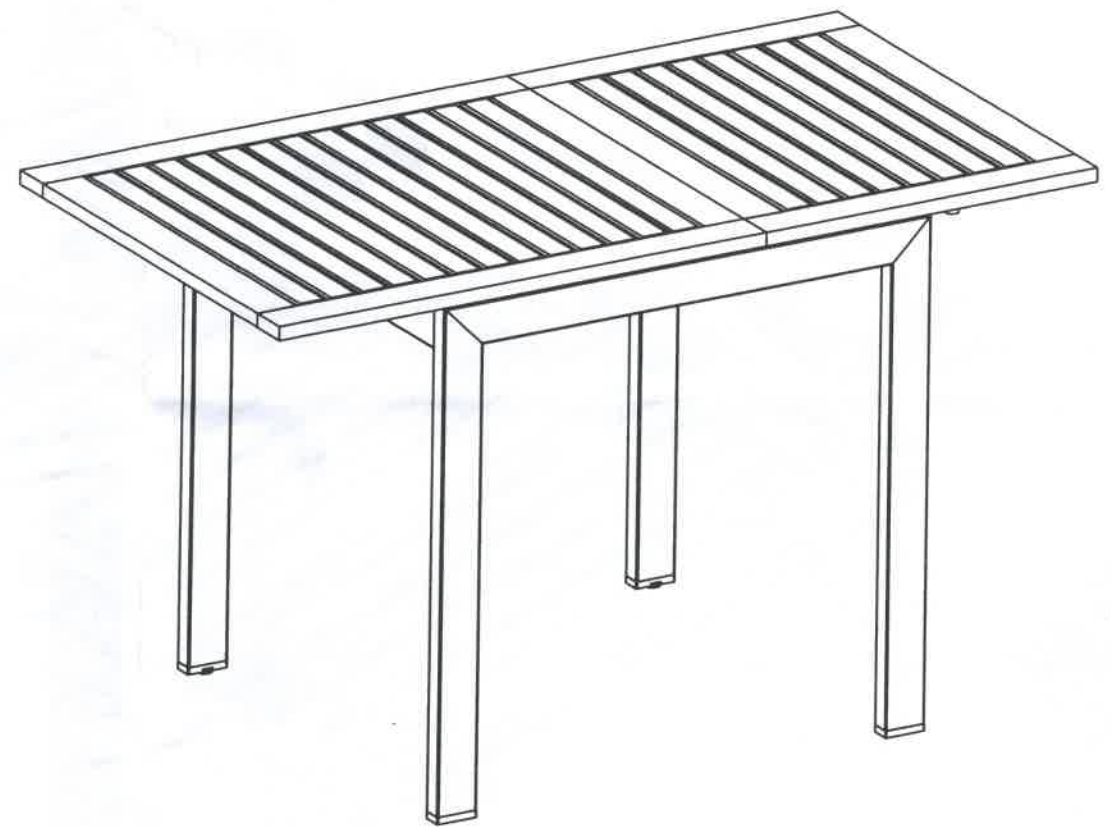

GR - ΟΔΗΓΙΑ ΣΥΝΑΡΜΟΛΟΓΗΣΗΣ  
 NL - MONTAGE INSTRUCTIE  
 PT - INSTRUÇÕES DE MONTAGEM  
 PL - INSTRUKCJA MONTAŻU  
 HU - SZERELÉSI UTASÍTÁS

15 min

- ① x 2  
HW-ST-02-018  
(6x12)
- ② x 8  
HW-ST-02-054  
(8 x 40)
- ③ x 2  
HW-ST-07-141  
(6.5x10.5x1.5)
- ④ x 8  
HW-ST-07-054  
(8.5x20x2)
- ⑤ x 1  
HW-ST-09-030  
(65x30x5)
- ⑥ x 1  
HW-ST-18-001  
(4x98)