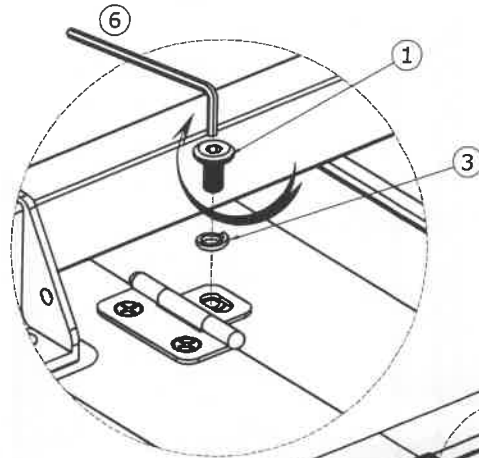

GR - ΟΔΗΓΙΑ ΣΥΝΑΡΜΟΛΟΓΗΣΗΣ  
 NL - MONTAGE INSTRUCTIE  
 PT - INSTRUÇÕES DE MONTAGEM  
 PL - INSTRUKCJA MONTAŻU  
 HU - SZERELÉSI UTASÍTÁS

15 min

- ① x 2  
HW-ST-02-018  
(6x12)
- ② x 8  
HW-ST-02-054  
(8 x 40)
- ③ x 2  
HW-ST-07-141  
(6.5x10.5x1.5)
- ④ x 8  
HW-ST-07-054  
(8.5x20x2)
- ⑤ x 1  
HW-ST-09-030  
(65x30x5)
- ⑥ x 1  
HW-ST-18-001  
(4x98)

① x 2  HW-ST-02-018 (6x12)	③ x 2  HW-ST-07-141 (6.5x10.5x1.5)	⑥ x 1  HW-ST-18-001 (4x98)
--	--	--

 ② x 8 HW-ST-02-054 (8 x 40)	 ④ x 8 HW-ST-07-054 (8.5x20x2)	 ⑥ x 1 HW-ST-18-001 (4x98)
--	--	--