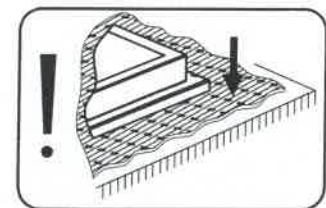

# ASSEMBLY INSTRUCTION

DE - MONTAGEANWEISUNG  
 FR - INSTRUCTIONS DE MONTAGE  
 DK - MONTAGEVEJLEDNING  
 CZ - NÁVOD K MONTÁŽI  
 ES - INSTRUCCIONES DE MONTAJE  
 FI - ASENNUSOHJE

HR - UPUTE ZA MONTAŽU  
 SE - MONTERINGSANVISNING  
 SI - NAVODILA ZA MONTAŽO  
 TR - MONTAJ TALIMATI  
 NO - MONTASJEANVISNING  
 IT - ISTRUZIONI DI MONTAGGIO

GR - ΟΔΗΓΙΑ ΣΥΝΑΡΜΟΛΟΓΗΣΗΣ  
 NL - MONTAGE INSTRUCTIE  
 PT - INSTRUÇÕES DE MONTAGEM  
 PL - INSTRUKCJA MONTAŻU  
 HU - SZERELÉSI UTASÍTÁS

15 min

- ① x 2  
HW-ST-02-018  
(6x12)
- ② x 8  
HW-ST-02-054  
(8 x 40)
- ③ x 2  
HW-ST-07-141  
(6.5x10.5x1.5)
- ④ x 8  
HW-ST-07-054  
(8.5x20x2)
- ⑤ x 1  
HW-ST-09-030  
(65x30x5)
- ⑥ x 1  
HW-ST-18-001  
(4x98)