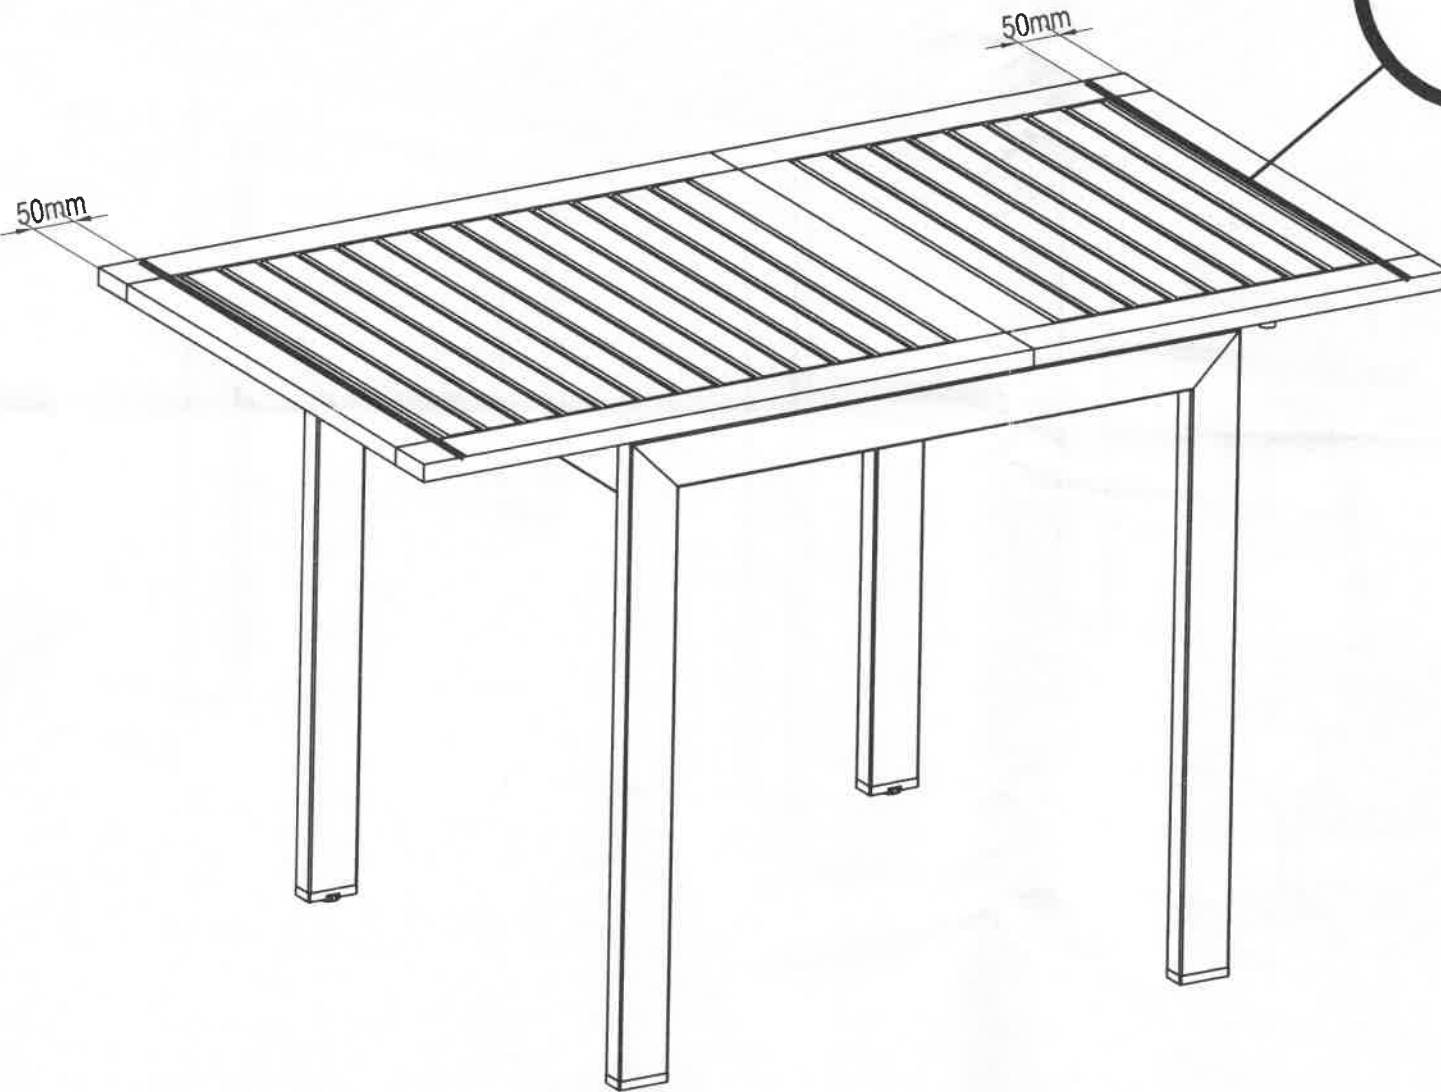

GR - ΟΔΗΓΙΑ ΣΥΝΑΡΜΟΛΟΓΗΣΗΣ  
 NL - MONTAGE INSTRUCTIE  
 PT - INSTRUÇÕES DE MONTAGEM  
 PL - INSTRUKCJA MONTAŻU  
 HU - SZERELÉSI UTASÍTÁS

15 min

- ① x 2  
HW-ST-02-018  
(6x12)
- ② x 8  
HW-ST-02-054  
(8 x 40)
- ③ x 2  
HW-ST-07-141  
(6.5x10.5x1.5)
- ④ x 8  
HW-ST-07-054  
(8.5x20x2)
- ⑤ x 1  
HW-ST-09-030  
(65x30x5)
- ⑥ x 1  
HW-ST-18-001  
(4x98)

① x 2  HW-ST-02-018 (6x12)	③ x 2  HW-ST-07-141 (6.5x10.5x1.5)	⑥ x 1  HW-ST-18-001 (4x98)
--	--	--

 ② x 8 HW-ST-02-054 (8 x 40)	 ④ x 8 HW-ST-07-054 (8.5x20x2)	 ⑥ x 1 HW-ST-18-001 (4x98)
--	--	--