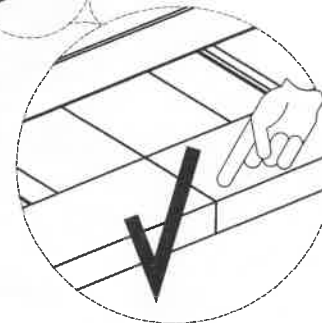

① x 2 HW-ST-02-018 (6x12)	③ x 2 HW-ST-07-141 (6.5x10.5x1.5)	⑥ x 1 HW-ST-18-001 (4x98)