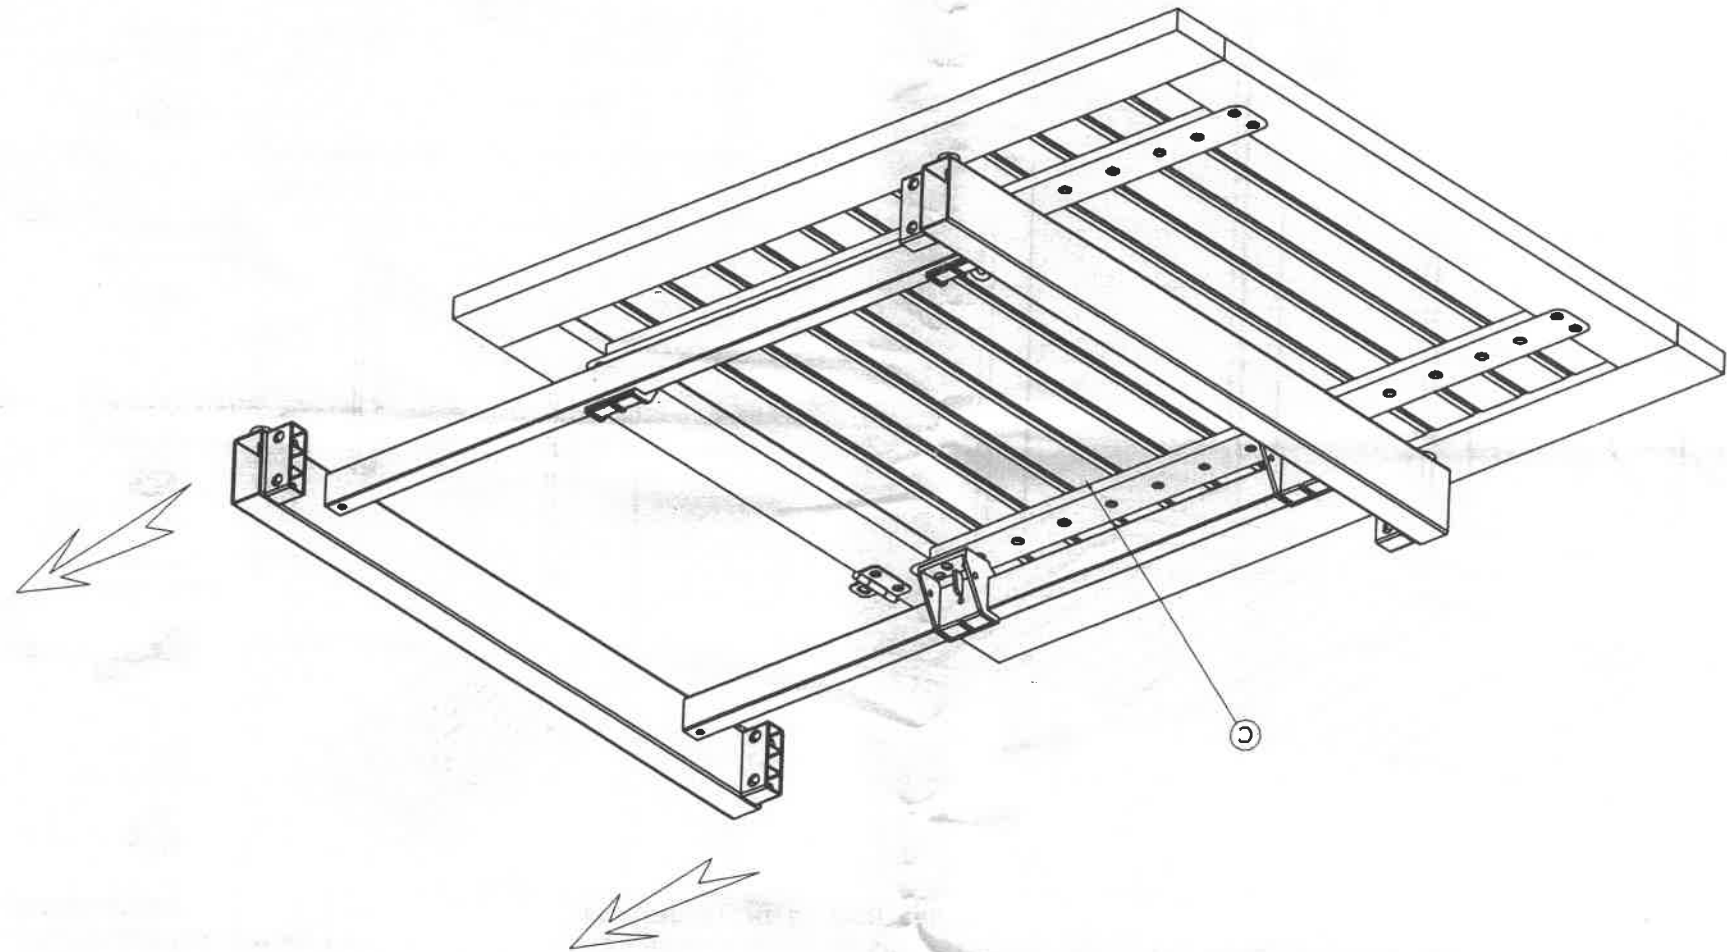

GR - ΟΔΗΓΙΑ ΣΥΝΑΡΜΟΛΟΓΗΣΗΣ  
 NL - MONTAGE INSTRUCTIE  
 PT - INSTRUÇÕES DE MONTAGEM  
 PL - INSTRUKCJA MONTAŻU  
 HU - SZERELÉSI UTASÍTÁS

15 min

- ① x 2  
HW-ST-02-018  
(6x12)
- ② x 8  
HW-ST-02-054  
(8 x 40)
- ③ x 2  
HW-ST-07-141  
(6.5x10.5x1.5)
- ④ x 8  
HW-ST-07-054  
(8.5x20x2)
- ⑤ x 1  
HW-ST-09-030  
(65x30x5)
- ⑥ x 1  
HW-ST-18-001  
(4x98)

① x 2  HW-ST-02-018 (6x12)	③ x 2  HW-ST-07-141 (6.5x10.5x1.5)	⑥ x 1  HW-ST-18-001 (4x98)
--	--	--

 ② x 8 HW-ST-02-054 (8 x 40)	 ④ x 8 HW-ST-07-054 (8.5x20x2)	 ⑥ x 1 HW-ST-18-001 (4x98)
--	--	--