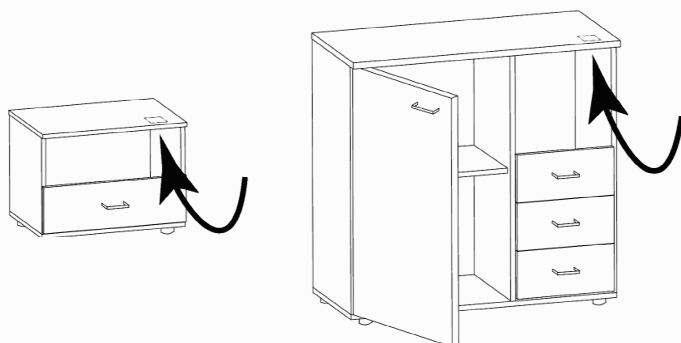

WIMEX Wohnbedarf
Import Export Handelsges mbH & Co. KG
Werner-von-Siemens-Str. 35
D-49124 Georgsmarienhütte - Germany

SAMPLE   **23.08.19**
Modellname   Produktionsdatum
Model   Date of manufacture