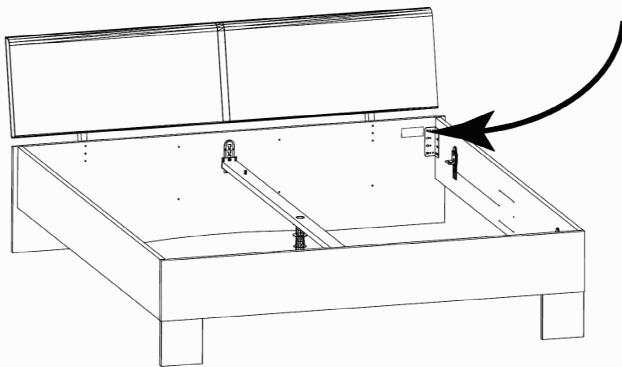

WIMEX Wohnbedarf
Import Export Handelsges mbH & Co. KG
Werner-von-Siemens-Str. 35
D-49124 Georgsmarienhütte - Germany

SAMPLE   **23.08.19**
Modellname   Produktionsdatum
Model   Date of manufacture