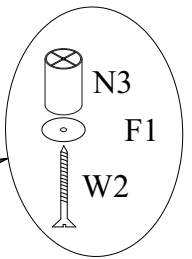

CARLA LUX 3DL

D – Montageanleitung GB – Assembly instructions NL – Randleiding voor de montage PL – Instrukcja montażu TR – Montaj talimatı
RO – Instrucțiuni de montaj IT – Istruzioni di montaggio FR – Notice de montage SK – Navod na montáž CZ – Montážní návod
HU – Szerelési utmutató RU – Инструкция по монтажу

1

2

3