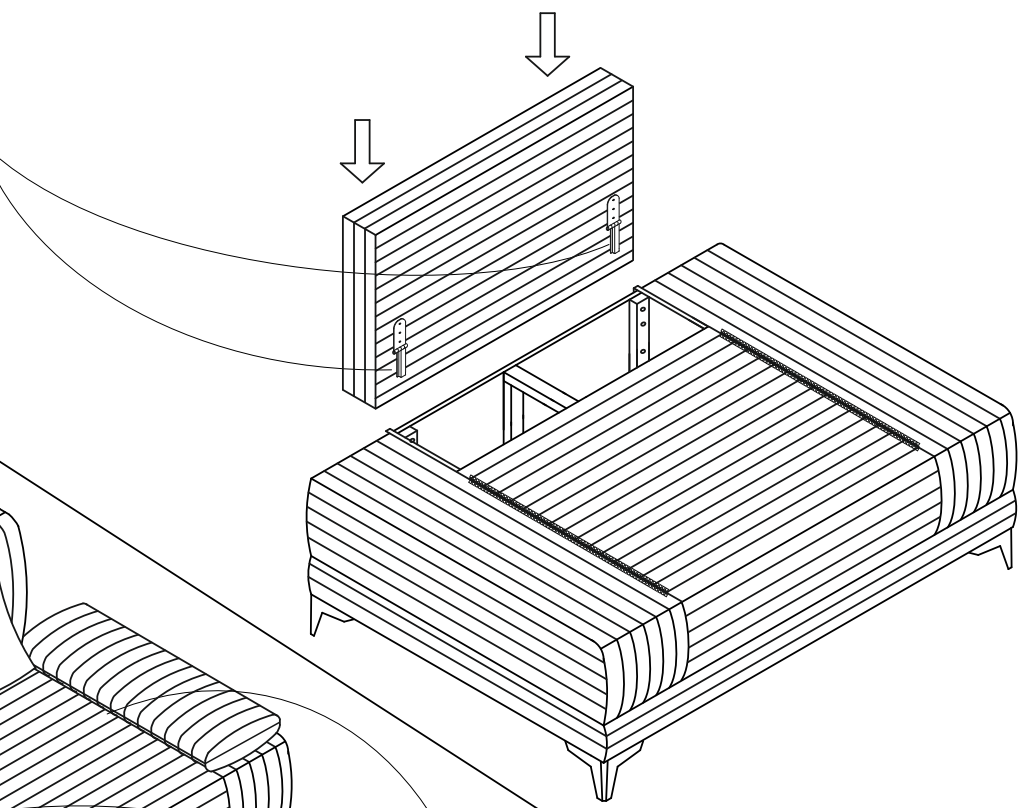

CARLA LUX 3DL

D – Montageanleitung GB – Assembly instructions NL – Randleiding voor de montage PL – Instrukcja montażu TR – Montaj talimatı
 RO – Instrucțiuni de montaj IT – Istruzioni di montaggio FR – Notice de montage SK – Navod na montáž CZ – Montážní návod
 HU – Szerelési utmutató RU – Инструкция по монтажу

1

2

3