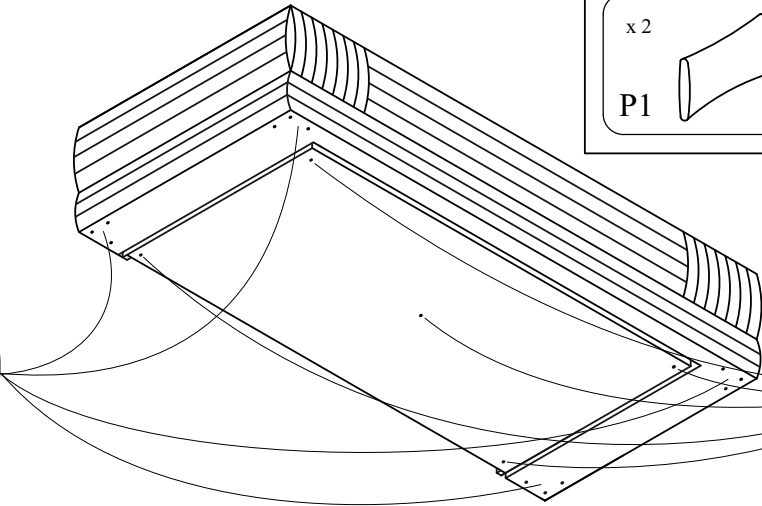

CARLA LUX 3DL

D – Montageanleitung GB – Assembly instructions NL – Randleiding voor de montage PL – Instrukcja montażu TR – Montaj talimatı
RO – Instrucțiuni de montaj IT – Istruzioni di montaggio FR – Notice de montage SK – Navod na montáž CZ – Montážní návod
HU – Szerelési utmutató RU – Инструкция по монтажу

1