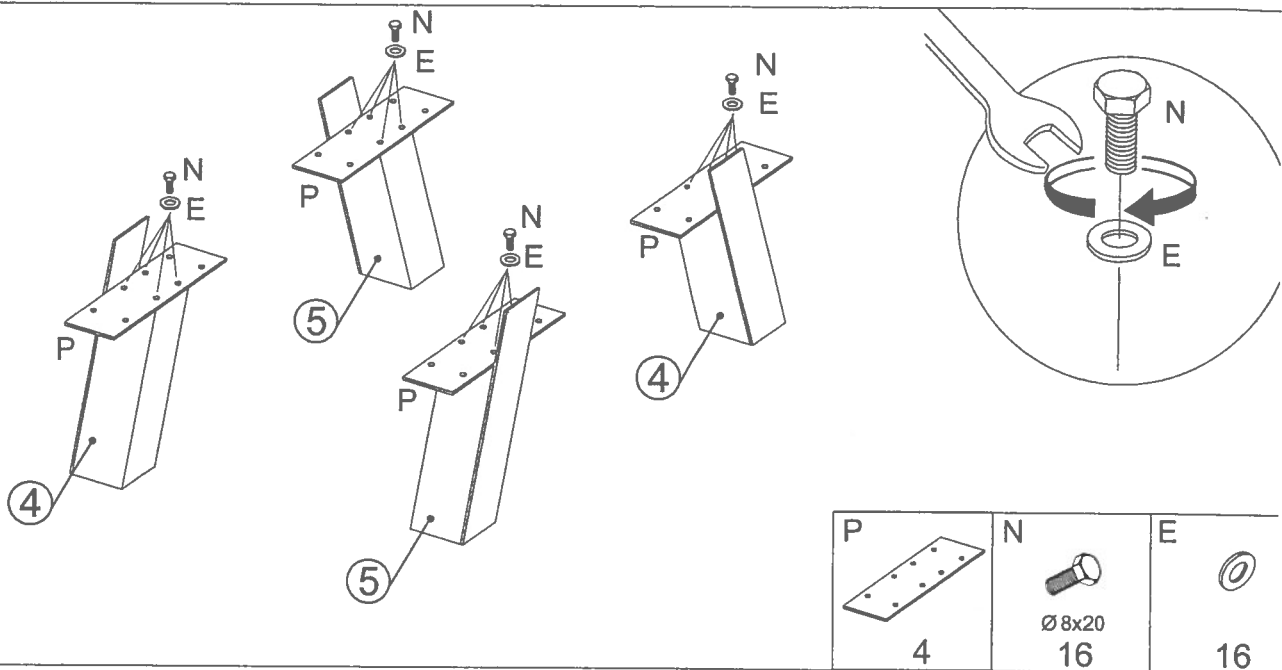

# HEINRICH 140/180

versionsnummer:  
version number:  
numer wersji:

08.2019

Naturholz kann sich werkstoffbedingt verziehen. Durch das Montieren ziehen sich Teile wieder plan.

Wood is a natural material and can be distorted. However, when the furniture is assembled the parts straighten out.

Drewno jest surowcem naturalnym i może ulec wypaczeniu. Jednakże, po zmontowaniu mebla w całość części wyprostowują się.

A	B	D	H	G	N	L	E	S
Ø 8x30 14	2	2	Ø 8x20 4	Ø 3.5x35 12	Ø 8x20 36	Ø 6.3x50 4	40	1
P	K	M	Z					
4	4	Ø 6x30 16	Ø 8x50 8					

I

P	N	E
4	Ø8x20 16	16

II

A	G
Ø8x30 10	Ø3.5x35 12

III

H	N	E
Ø8x20	Ø8x20	

x4

VI