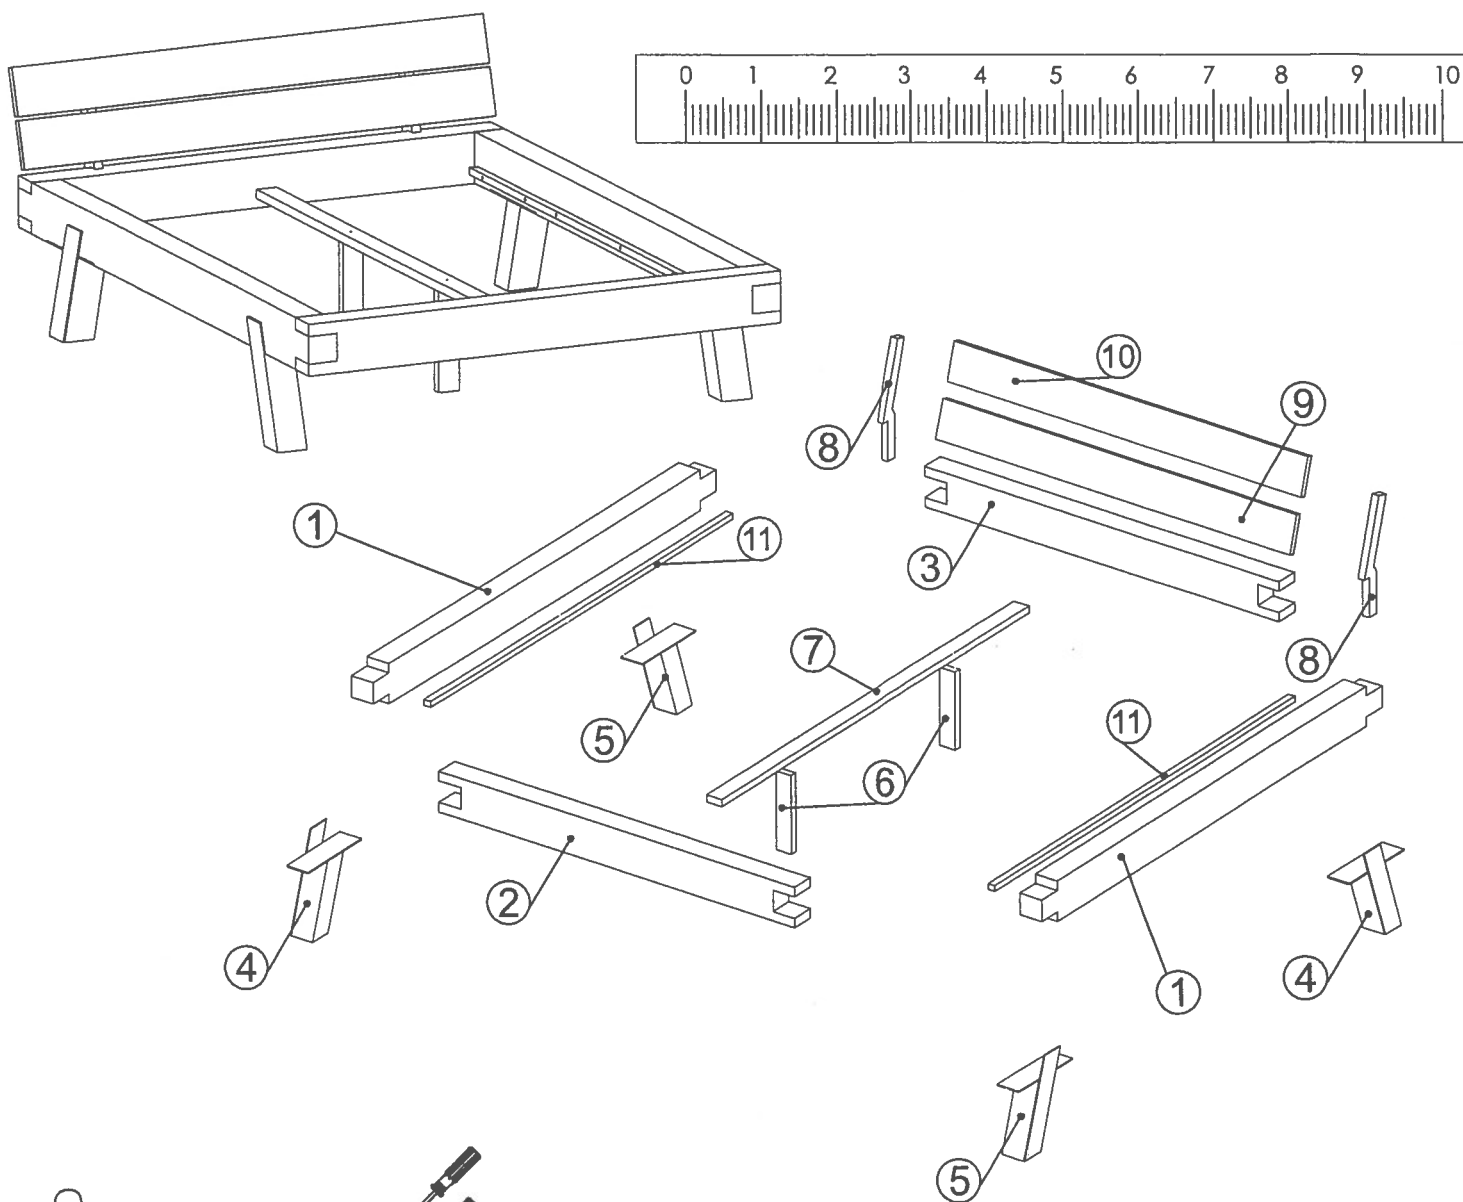

# HEINRICH 140/180

versionsnummer:  
version number:  
numer wersji:

08.2019

Naturholz kann sich werkstoffbedingt verziehen. Durch das Montieren ziehen sich Teile wieder plan.

Wood is a natural material and can be distorted. However, when the furniture is assembled the parts straighten out.

Drewno jest surowcem naturalnym i może ulec wypaczeniu. Jednakże, po zmontowaniu mebla w całość części wyprostowują się.

A	B	D	H	G	N	L	E	S
Ø 8x30 14	2	2	Ø 8x20 4	Ø 3.5x35 12	Ø 8x20 36	Ø 6.3x50 4	40	1
P	K	M	Z					
4	4	Ø 6x30 16	Ø 8x50 8					

I

P	N	E
4	Ø8x20 16	16

II

A	G
Ø8x30 10	Ø3.5x35 12

III

H	N	E
Ø8x20	Ø8x20	

x4

VI