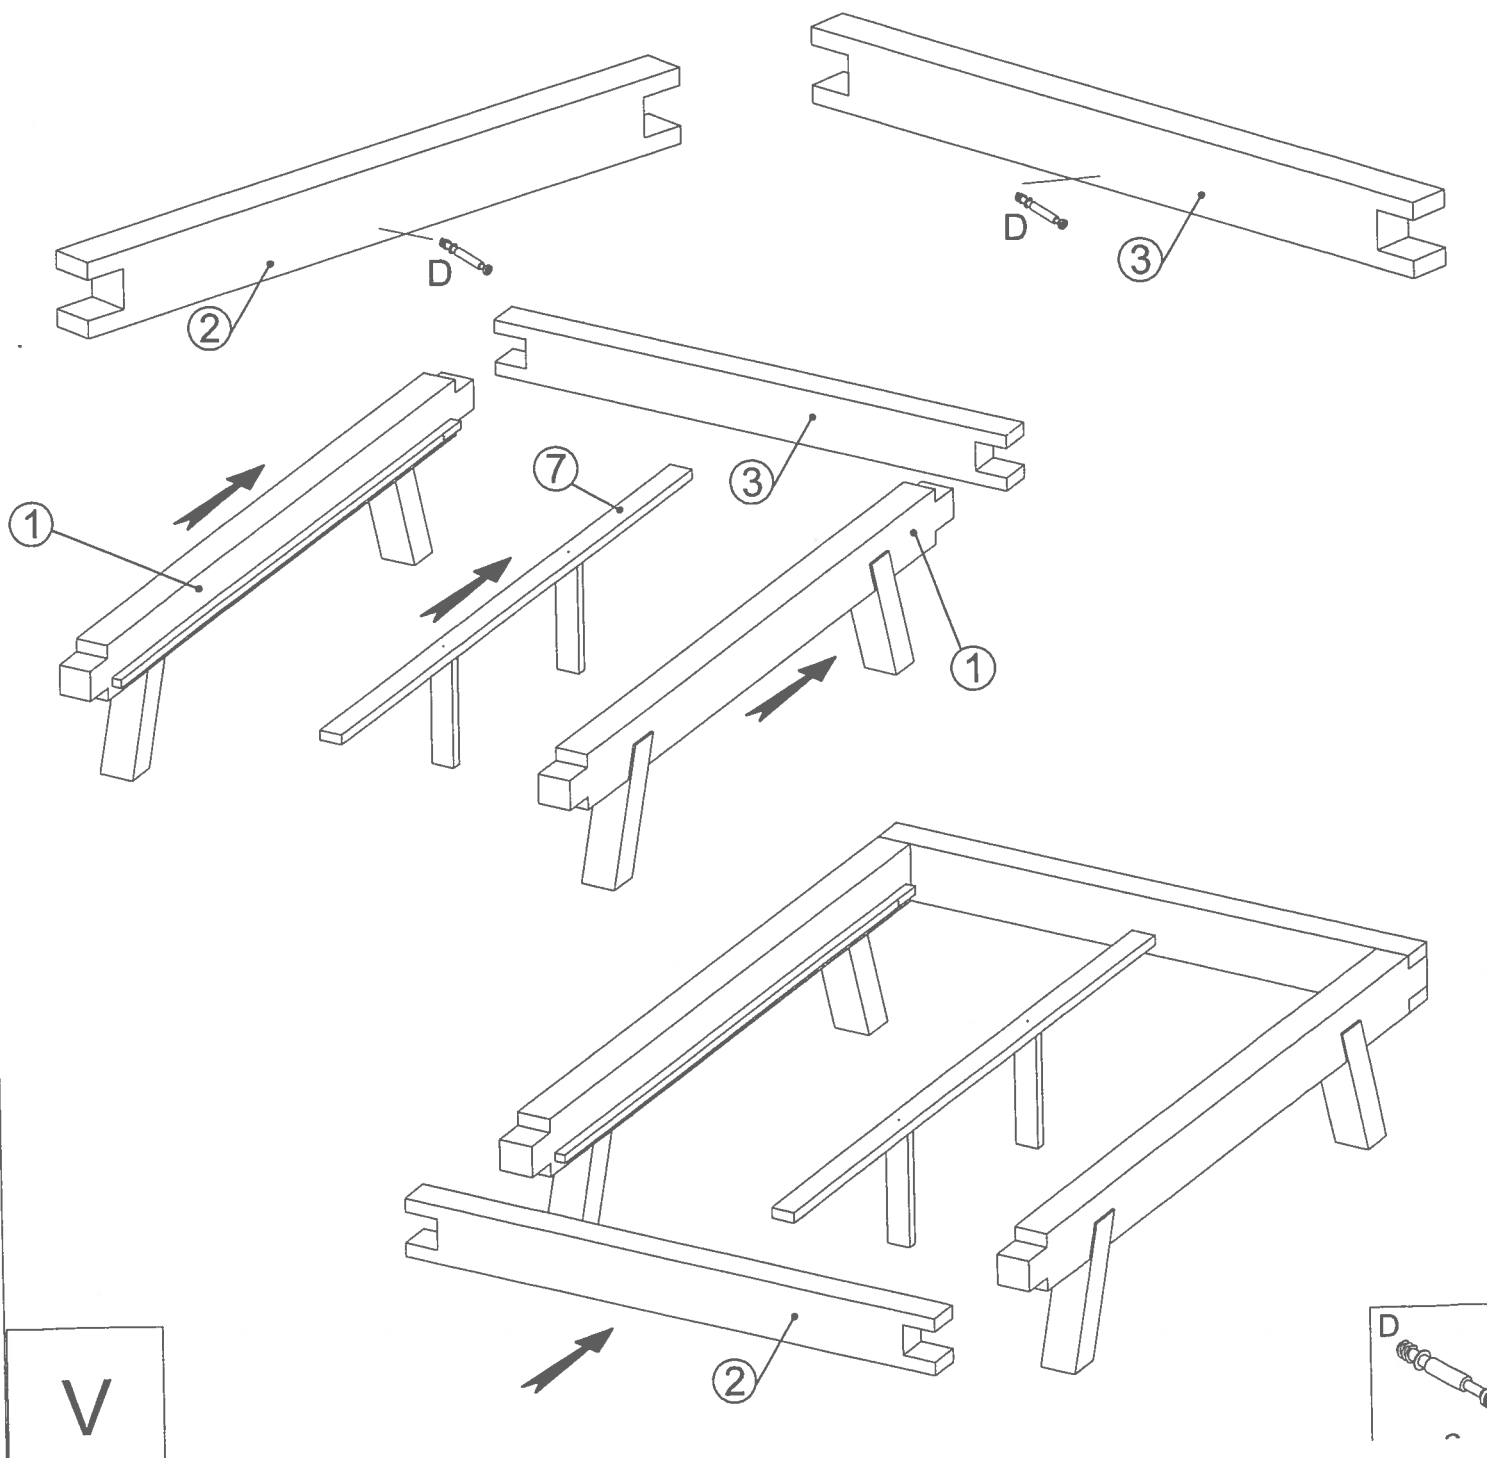

# HEINRICH 140/180

versionsnummer:  
version number:  
numer wersji:

08.2019

Naturholz kann sich werkstoffbedingt verziehen. Durch das Montieren ziehen sich Teile wieder plan.

Wood is a natural material and can be distorted. However, when the furniture is assembled the parts straighten out.

Drewno jest surowcem naturalnym i może ulec wypaczeniu. Jednakże, po zmontowaniu mebla w całość części wyprostowują się.

A	B	D	H	G	N	L	E	S
Ø 8x30 14	2	2	Ø 8x20 4	Ø 3.5x35 12	Ø 8x20 36	Ø 6.3x50 4	40	1
P	K	M	Z					
4	4	Ø 6x30 16	Ø 8x50 8					

I

P	N	E
4	Ø8x20 16	16

II

A	G
Ø8x30 10	Ø3.5x35 12

III

H	N	E
Ø8x20	Ø8x20	

x4

VI