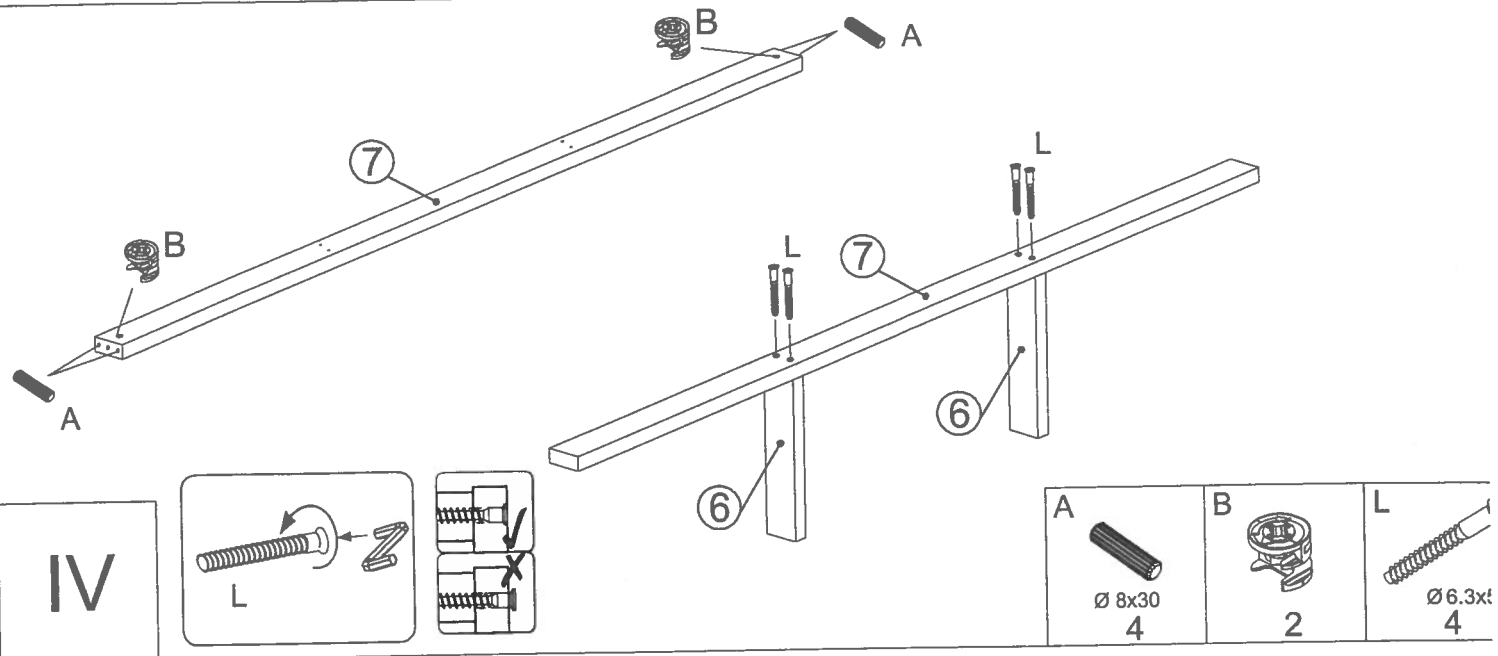

# HEINRICH 140/180

versionsnummer:  
version number:  
numer wersji:

08.2019

Naturholz kann sich werkstoffbedingt verziehen. Durch das Montieren ziehen sich Teile wieder plan.

Wood is a natural material and can be distorted. However, when the furniture is assembled the parts straighten out.

Drewno jest surowcem naturalnym i może ulec wypaczeniu. Jednakże, po zmontowaniu mebla w całość części wyprostowują się.

A	B	D	H	G	N	L	E	S
Ø 8x30 14	2	2	Ø 8x20 4	Ø 3.5x35 12	Ø 8x20 36	Ø 6.3x50 4	40	1
P	K	M	Z					
4	4	Ø 6x30 16	Ø 8x50 8					

I

P	N	E
4	Ø8x20 16	16

II

A	G
Ø8x30 10	Ø3.5x35 12

III

H	N	E
Ø8x20	Ø8x20	

x4

VI