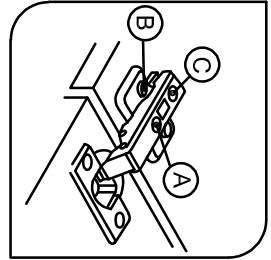

Modellname: **AREZZO**

MONTAGEANLEITUNG

TYPE T11 - KOMBI-VITRINE

1/2

2 Persons

S2-16L
4x16 mm
x16

S2-16L
4x16 mm
x8

S2-16L
4x16 mm
x8

Modellname: **AREZZO**

MONTAGEANLEITUNG
TYPE T11 - KOMBI-VITRINE

2 Persons

Schublade mit 3x20mm schrauben an die Unterführungschiene befestigt

(C2) x12

(PG) 64 mm x6

(W1) x8

(M10) M4x10 mm x2