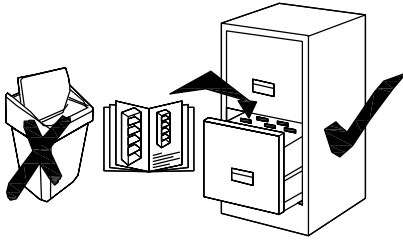

Service

Name	AREZZO
Typ	T 11 - KOMBI-VITRINE

- ① 998×373×19
- ② 998×373×19
- ③ 1680×371×19
- ④ 1680×371×19
- ⑤ 1168×331×19
- ⑥ 956×331×19
- ⑦ 343×290×18
- ⑧ 590×290×6
- ⑨ 942×300×200
- ⑩ 952×246×20
- ⑪ 1172×450×20
- ⑫ 1172×148×20
- ⑬ 1172×350×20
- ⑭ 1696×972×3
- ⑮ 584×10×7
- ⑯ 1167×10×7
- ⑰ 340×140×75 - RAL7021 - 2stk.