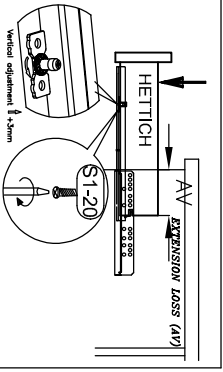

EX Ø15x12 mm 	D1 Ø8x32 mm 	D2 Ø6x32 mm 	S1-20 3x20 mm 	W3 	PC Ø7/9×4mm
T1 	D2 Ø6x32 mm 	W1 	A2 77x20x15 mm 	S2-40 4x40 mm 	C2
B 	S-16 3,5x16 mm 	S2-16L 4x16 mm 	S-25 3,5x25 mm 	ES 6,3x13mm 	M40 M4x40 mm
ST 	PG 64 mm 	GL 	H3 15mm 	P2 3mm 	M25 M4x25 mm
R30-Hettich 300mm 	GL 	H3 15mm 	P2 3mm 	M10 M4x10 mm 	

Modellname: **AREZZO**

MONTAGEANLEITUNG

TYPE T11 - KOMBI-VITRINE

1/2

2 Persons

S2-16L
4x16 mm
x16

S2-16L
4x16 mm
x8

S2-16L
4x16 mm
x8

Modellname: **AREZZO**

MONTAGEANLEITUNG
TYPE T11 - KOMBI-VITRINE

2 Persons

Schublade mit 3x20mm schrauben an die Unterführungschiene befestigt

(C2) x12

(PG) 64 mm x6

(W1) x8

(M10) M4x10 mm x2

(W3) x8

(M25) M4x25 mm x2

(ST) x8

(M40) M4x40 mm x8

(A2) x2

(PC) Ø7/9x4mm x2

(S2-16L) 4x16 mm x2

1.