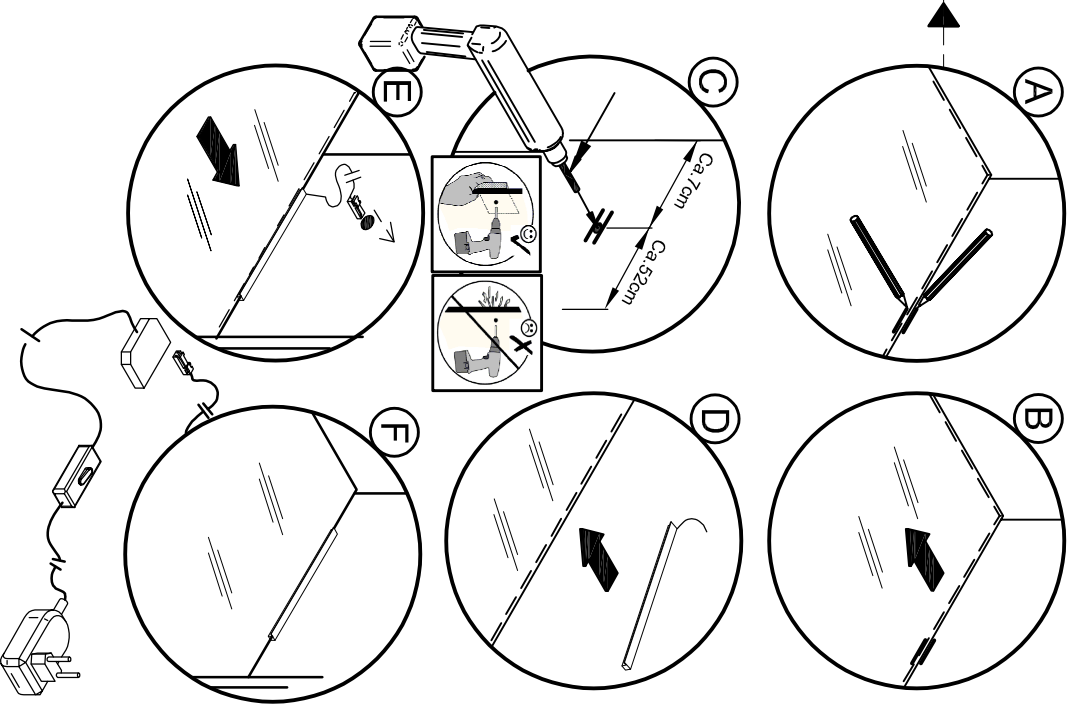

Modellname: **AREZZO**

OPTIONAL
BELEUCHTUNG

08.02.2023.

OPTION

005062ZB_BEL.

005091ZB Mem.Funk

x1

x1