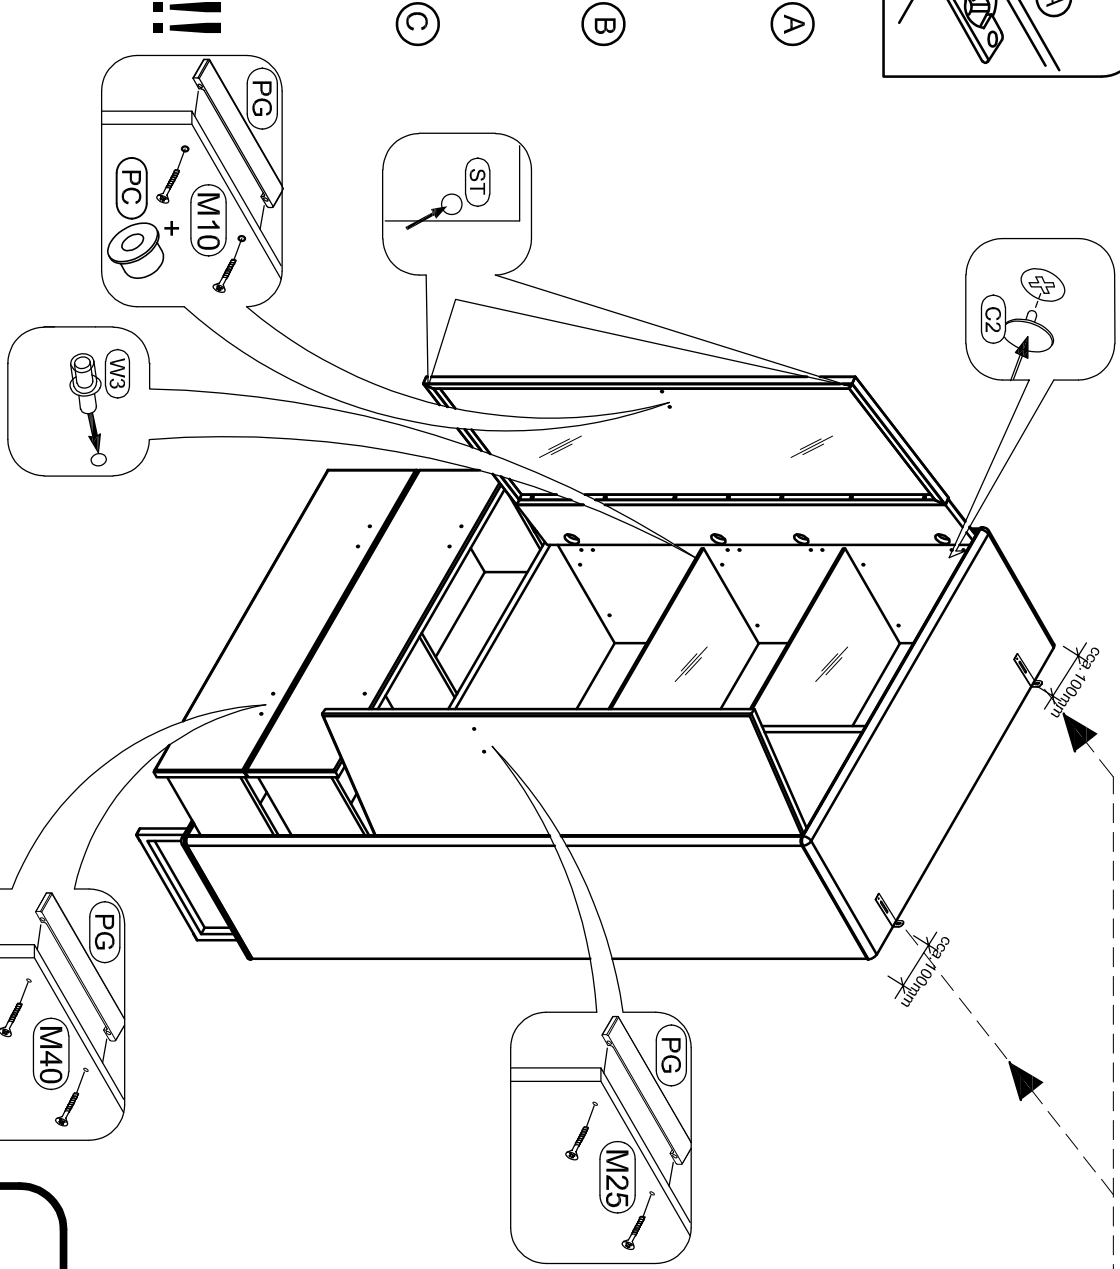

Modellname: **AREZZO**

MONTAGEANLEITUNG
TYPE T11 - KOMBI-VITRINE

2 Persons

Schublade mit 3x20mm schrauben an die Unterführungschiene befestigt

(C2) x12

(PG) 64 mm x6

(W1) x8

(M10) M4x10 mm x2

(W3) x8

(M25) M4x25 mm x2

(ST) x8

(M40) M4x40 mm x8

(A2) x2

(PC) Ø7/9x4mm x2

(S2-16L) 4x16 mm x2

1.