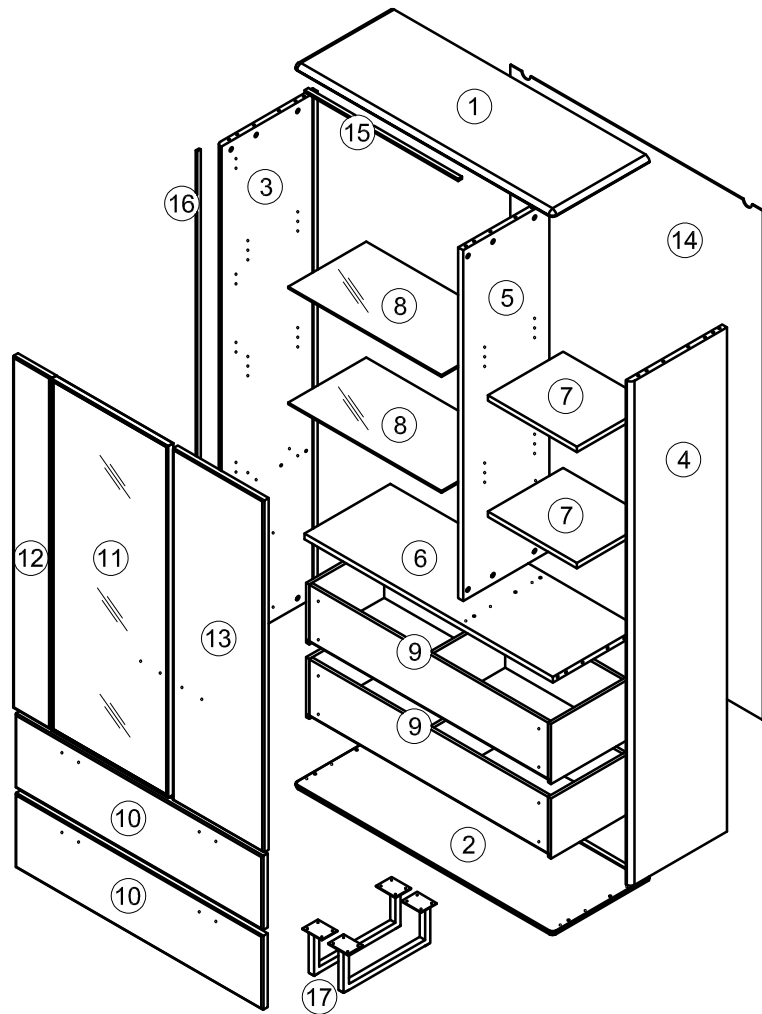

Service

Name	AREZZO
Typ	T 11 - KOMBI-VITRINE

- ① 998×373×19
- ② 998×373×19
- ③ 1680×371×19
- ④ 1680×371×19
- ⑤ 1168×331×19
- ⑥ 956×331×19
- ⑦ 343×290×18
- ⑧ 590×290×6
- ⑨ 942×300×200
- ⑩ 952×246×20
- ⑪ 1172×450×20
- ⑫ 1172×148×20
- ⑬ 1172×350×20
- ⑭ 1696×972×3
- ⑮ 584×10×7
- ⑯ 1167×10×7
- ⑰ 340×140×75 - RAL7021 - 2stk.

EX Ø15x12 mm 	D1 Ø8x32 mm 	D2 Ø6x32 mm 	S1-20 3x20 mm 	W3 	PC Ø7/9×4mm
T1 	D2 Ø6x32 mm 	W1 	A2 77x20x15 mm 	S2-40 4x40 mm 	C2
B 	S-16 3,5x16 mm 	S2-16L 4x16 mm 	S-25 3,5x25 mm 	ES 6,3x13mm 	M40 M4x40 mm
ST 	PG 64 mm 	GL 	H3 15mm 	P2 3mm 	M25 M4x25 mm
R30-Hettich 300mm 	GL 	H3 15mm 	P2 3mm 	M10 M4x10 mm 	

Modellname: **AREZZO**

MONTAGEANLEITUNG

TYPE T11 - KOMBI-VITRINE

1/2

2 Persons

S2-16L
4x16 mm
x16

S2-16L
4x16 mm
x8

S2-16L
4x16 mm
x8

(W3) x8

(M25) M4x25 mm x2

(ST) x8

(M40) M4x40 mm x8

(A2) x2

(PC) Ø7/9x4mm x2

(S2-16L) 4x16 mm x2

1.