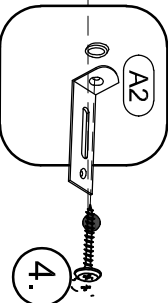

Modellname: **AREZZO**

MONTAGEANLEITUNG
TYPE T11 - KOMBI-VITRINE

2 Persons

Schublade mit 3x20mm schrauben an die Unterführungschiene befestigt

(C2) x12

(PG) 64 mm x6

(W1) x8

(M10) M4x10 mm x2

(W3) x8

(M25) M4x25 mm x2

(ST) x8

(M40) M4x40 mm x8

(A2) x2

(PC) Ø7/9x4mm x2

(S2-16L) 4x16 mm x2

1.

2.

3.

4.

5.

Achtung: