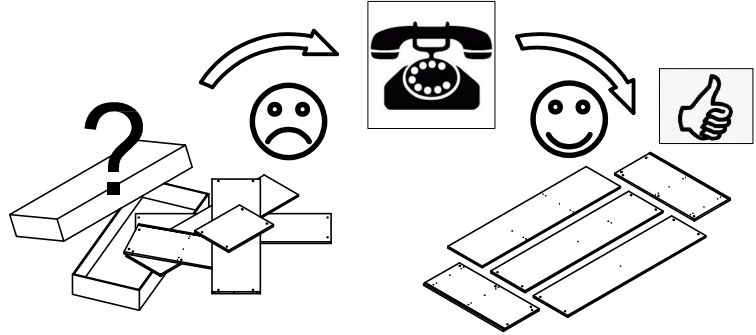

Service

Name	AREZZO
Typ	T 11 - KOMBI-VITRINE

- ① 998×373×19
- ② 998×373×19
- ③ 1680×371×19
- ④ 1680×371×19
- ⑤ 1168×331×19
- ⑥ 956×331×19
- ⑦ 343×290×18
- ⑧ 590×290×6
- ⑨ 942×300×200
- ⑩ 952×246×20
- ⑪ 1172×450×20
- ⑫ 1172×148×20
- ⑬ 1172×350×20
- ⑭ 1696×972×3
- ⑮ 584×10×7
- ⑯ 1167×10×7
- ⑰ 340×140×75 - RAL7021 - 2stk.

Modellname: **AREZZO**

MONTAGEANLEITUNG

TYPE T11 - KOMBI-VITRINE

1/2

2 Persons

S2-16L
4x16 mm
x16

S2-16L
4x16 mm
x8

S2-16L
4x16 mm
x8