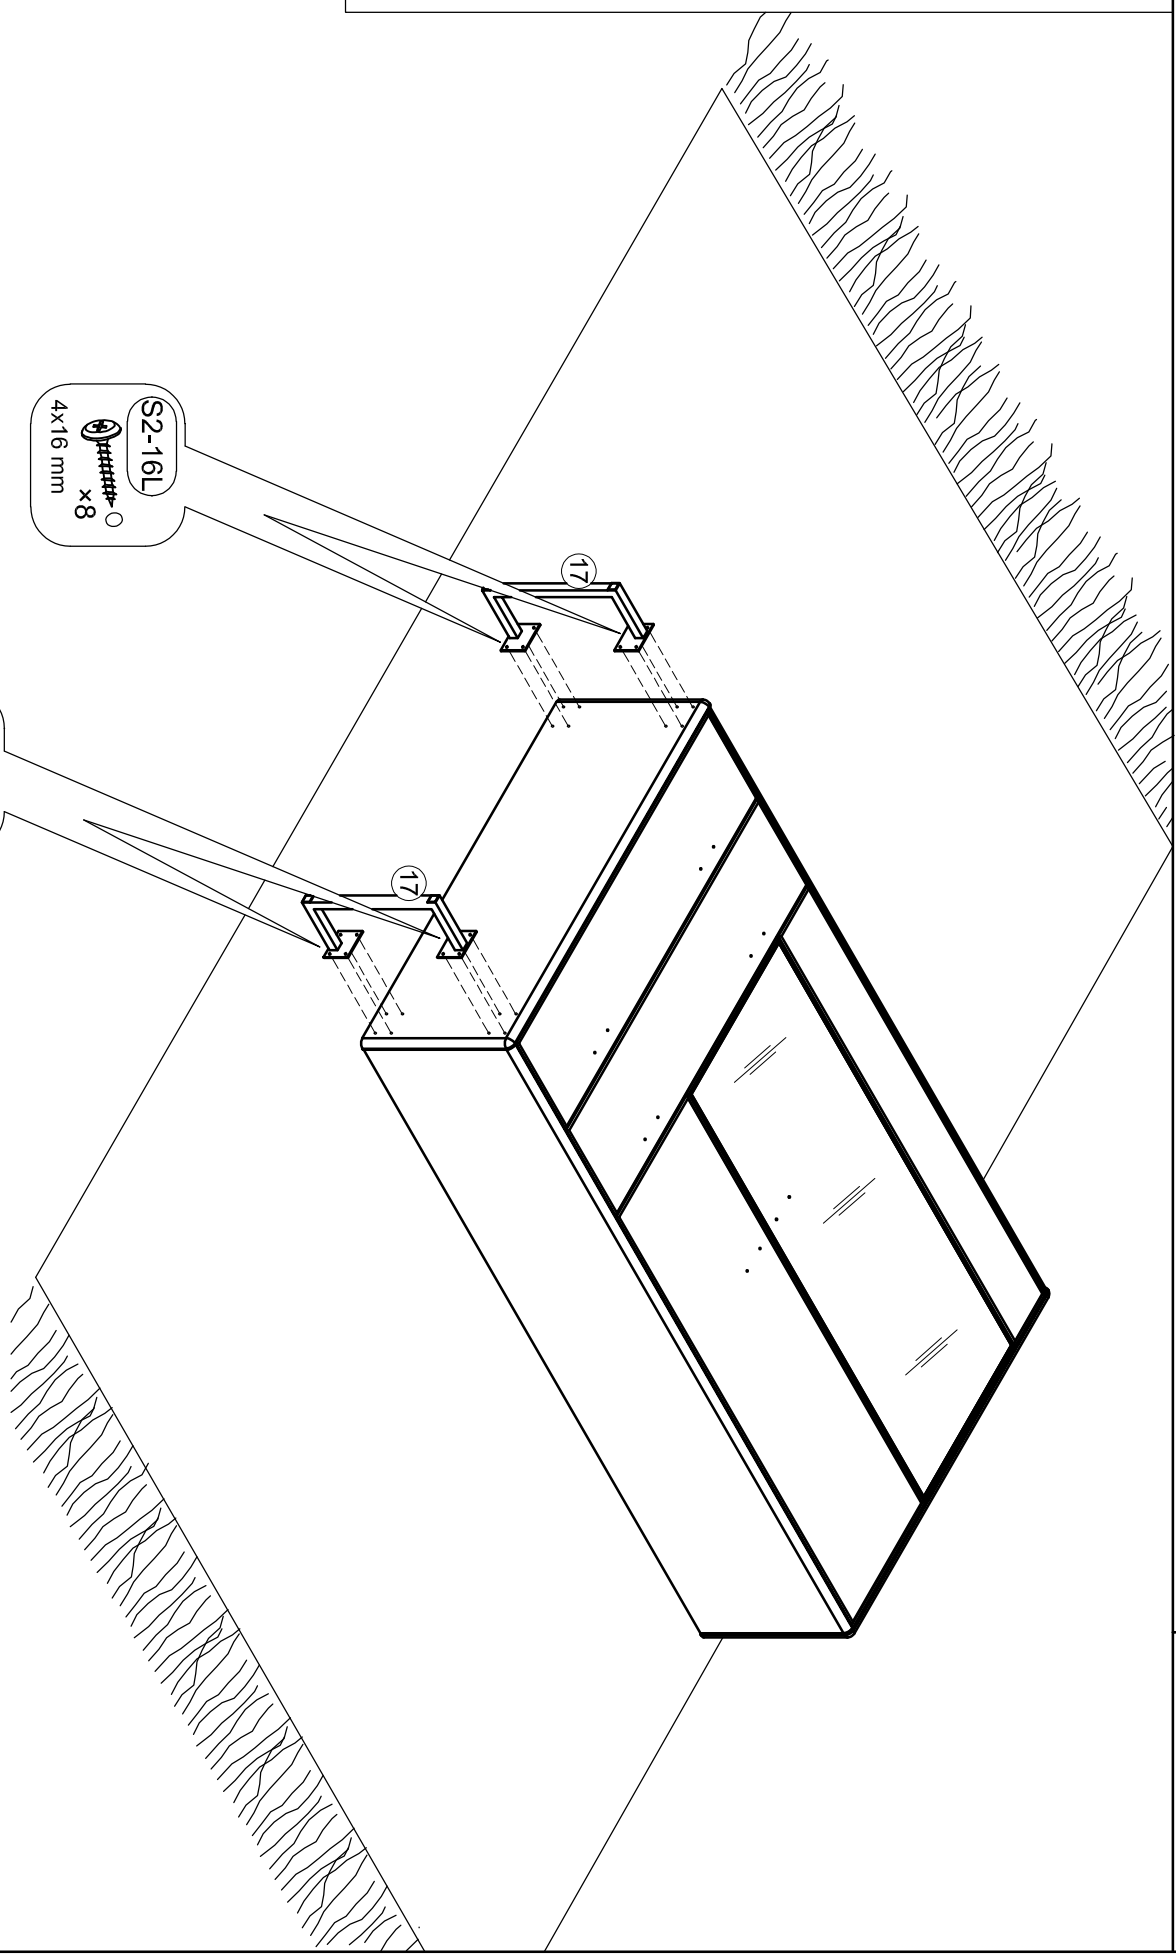

EX Ø15x12 mm 	D1 Ø8x32 mm 	D2 Ø6x32 mm 	S1-20 3x20 mm 	W3 	PC Ø7/9×4mm
T1 	D2 Ø6x32 mm 	W1 	A2 77x20x15 mm 	S2-40 4x40 mm 	C2
B 	S-16 3,5x16 mm 	S2-16L 4x16 mm 	S-25 3,5x25 mm 	ES 6,3x13mm 	M40 M4x40 mm
ST 	PG 64 mm 	GL 	H3 15mm 	P2 3mm 	M25 M4x25 mm
R30-Hettich 300mm 	GL 	H3 15mm 	P2 3mm 	M10 M4x10 mm 	

Modellname: **AREZZO**

MONTAGEANLEITUNG

TYPE T11 - KOMBI-VITRINE

1/2

2 Persons

S2-16L
4x16 mm
x16

S2-16L
4x16 mm
x8

S2-16L
4x16 mm
x8

Modellname: **AREZZO**

MONTAGEANLEITUNG
TYPE T11 - KOMBI-VITRINE

2 Persons

Schublade mit 3x20mm schrauben an die Unterführungschiene befestigt

(C2) x12

(PG) 64 mm x6

(W1) x8

(M10) M4x10 mm x2

(W3) x8

(M25) M4x25 mm x2

(ST) x8

(M40) M4x40 mm x8

(A2) x2

(PC) Ø7/9x4mm x2

(S2-16L) 4x16 mm x2

1.