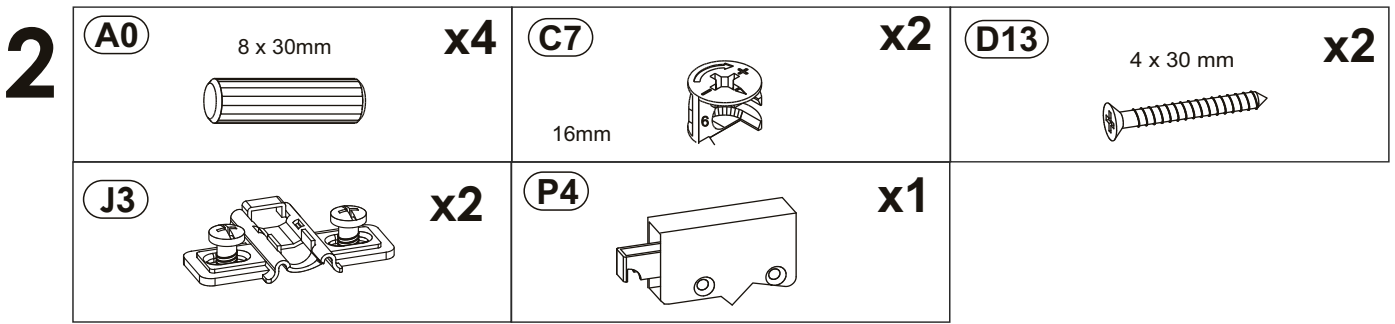

NEWNIQ SIDEBOARD

Art. nr.: 00030090/03

Ø8

A0 8 x 30mm x16 	B1 f 7 x 50 mm x8 	C0  x8
C2  x8	C7 16mm  x8	D0 3 x 15 mm  x30
D10 4 x 16 mm  x16	D13 4 x 30 mm  x8	E0 5 x 50 mm 8 x 50 mm  x8
J1  x4	J3  x8	J10  x4
K 4mm  x1	M1  x30	P4  x4
P5  x4	Q3  x24	

1	1799	404	16	x1	1/3
2	1799	404	16	x1	1/3
3	800	447	16	x4	3/3
4	760	404	16	x1	2/3
5	760	404	16	x1	2/3
6	760	404	16	x1	2/3
7	760	404	16	x1	2/3
8	883	383	16	x2	1/3
9	425	383	16	x4	2/3
10	770	434	3	x2	3/3
11	770	890	3	x1	3/3
					2/3

11

(E0) 5 x 50 mm 8 x 50 mm 	x8	(P5) 	x4
--	-----------	--	-----------

1799

12

Q3

x24