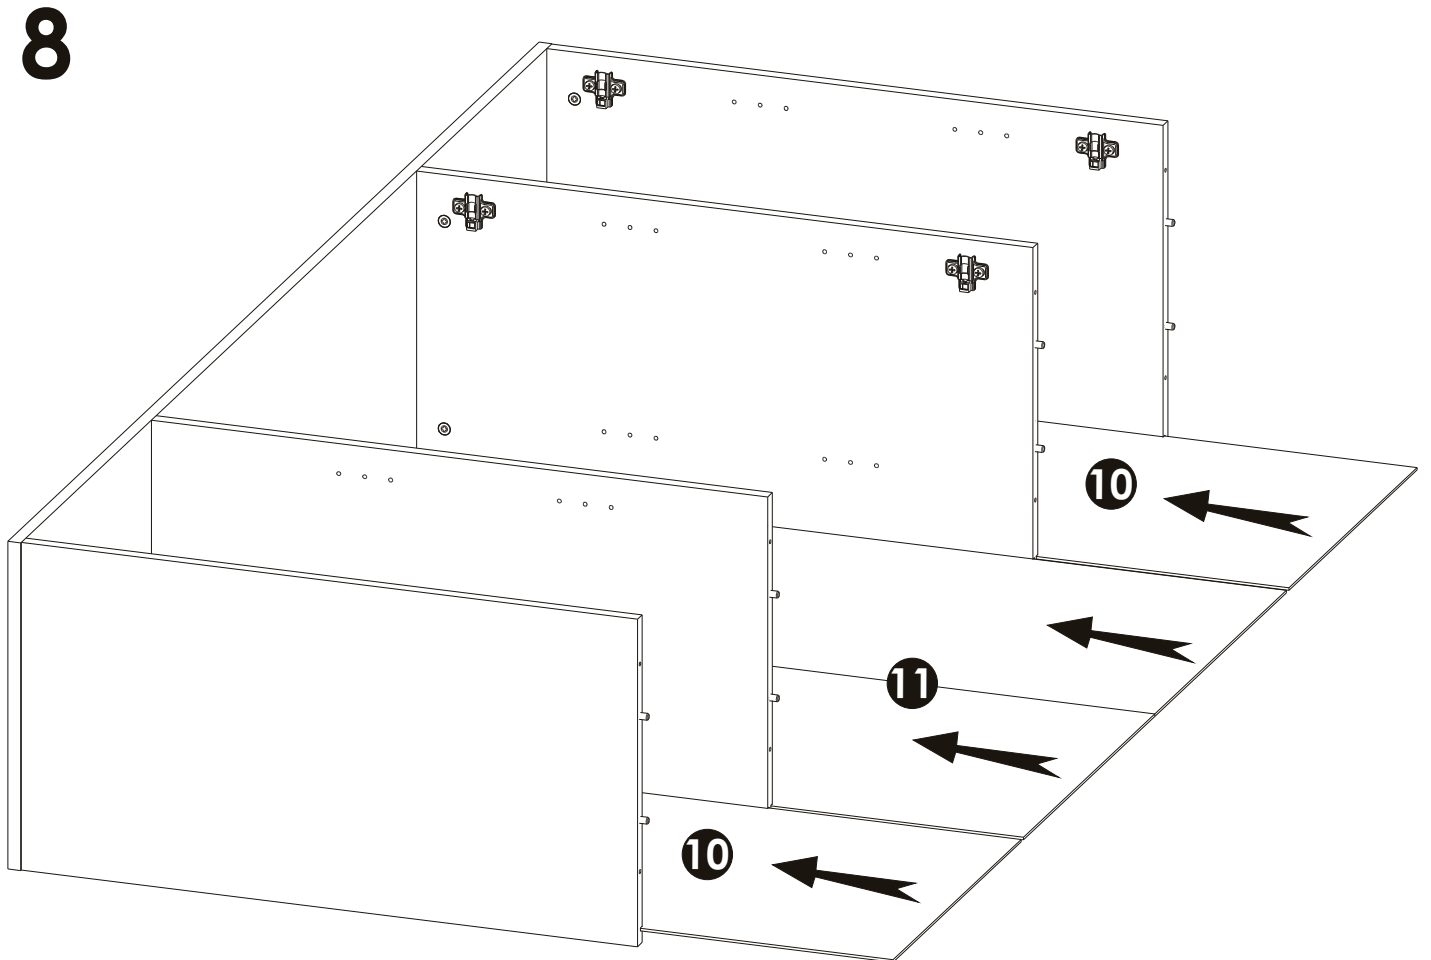

NEWNIQ SIDEBOARD

Art. nr.: 00030090/03

Ø8

A0 8 x 30mm x16 	B1 f 7 x 50 mm x8 	C0  x8
C2  x8	C7 16mm  x8	D0 3 x 15 mm  x30
D10 4 x 16 mm  x16	D13 4 x 30 mm  x8	E0 5 x 50 mm 8 x 50 mm  x8
J1  x4	J3  x8	J10  x4
K 4mm  x1	M1  x30	P4  x4
P5  x4	Q3  x24	

1	1799	404	16	x1	1/3
2	1799	404	16	x1	1/3
3	800	447	16	x4	3/3
4	760	404	16	x1	2/3
5	760	404	16	x1	2/3
6	760	404	16	x1	2/3
7	760	404	16	x1	2/3
8	883	383	16	x2	1/3
9	425	383	16	x4	2/3
10	770	434	3	x2	3/3
11	770	890	3	x1	3/3
					2/3

3	A0 8 x 30mm 	x4	C7 16mm 	x2	D13 4 x 30 mm 	x2
	J3 	x2	P4 	x1		

4	A0 8 x 30mm 	x4	C7 16mm 	x2	D13 4 x 30 mm 	x2
	J3 	x2	P4 	x1		

5	A0	8 x 30mm	x4	C7	16mm	x2	D13	4 x 30 mm	x2
	J3		x2	P4		x1			

6	D10	4 x 16 mm	x16	J1	x4	J10	x4

11

(E0) 5 x 50 mm 8 x 50 mm 	x8	(P5) 	x4
--	-----------	--	-----------

1799

12

Q3

x24