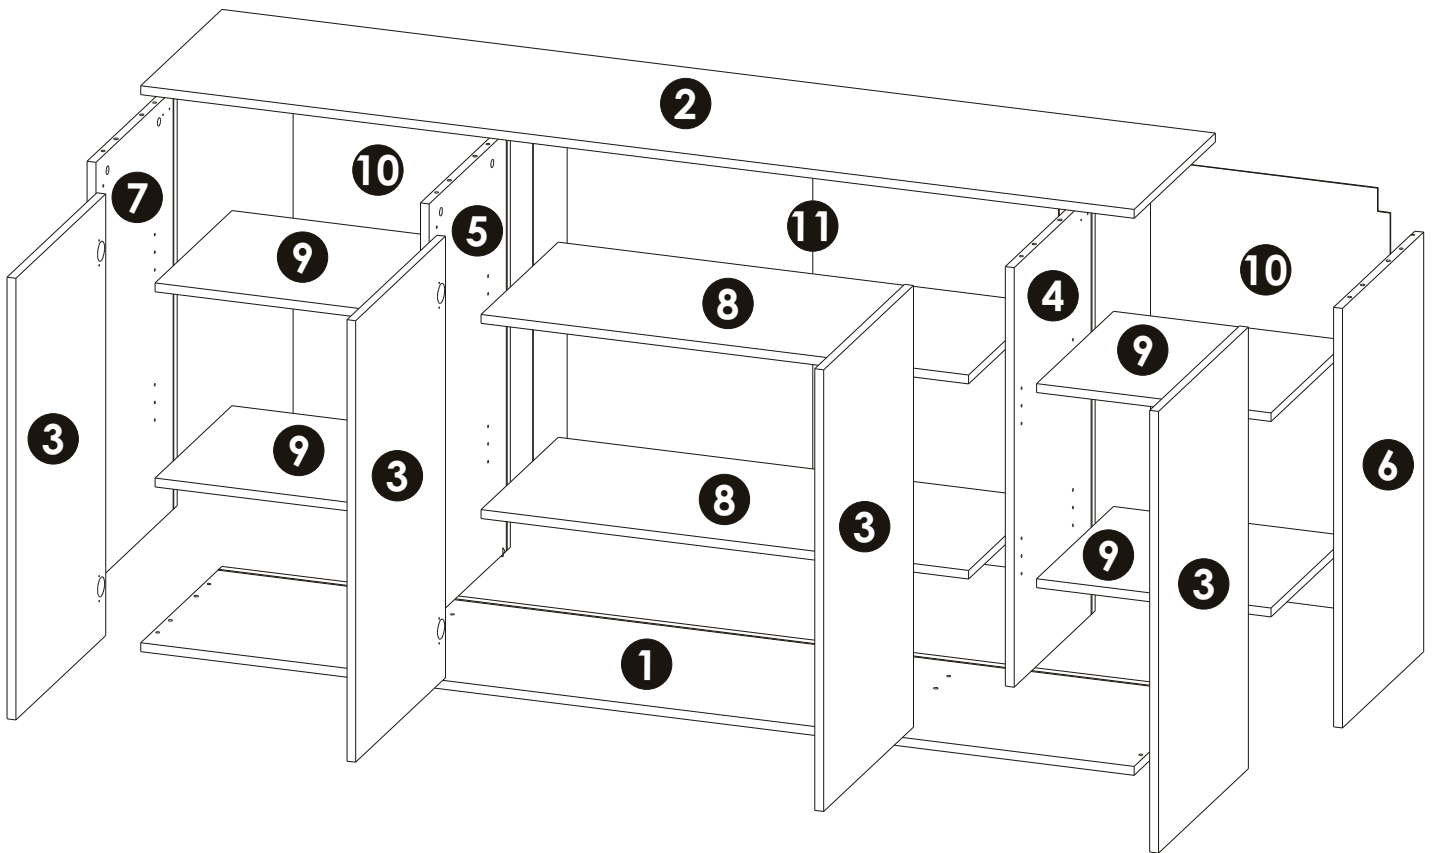

NEWNIQ SIDEBOARD

Art. nr.: 00030090/03

Ø8

A0 8 x 30mm x16 	B1 f 7 x 50 mm x8 	C0  x8
C2  x8	C7 16mm  x8	D0 3 x 15 mm  x30
D10 4 x 16 mm  x16	D13 4 x 30 mm  x8	E0 5 x 50 mm 8 x 50 mm  x8
J1  x4	J3  x8	J10  x4
K 4mm  x1	M1  x30	P4  x4
P5  x4	Q3  x24	

1	1799	404	16	x1	1/3
2	1799	404	16	x1	1/3
3	800	447	16	x4	3/3
4	760	404	16	x1	2/3
5	760	404	16	x1	2/3
6	760	404	16	x1	2/3
7	760	404	16	x1	2/3
8	883	383	16	x2	1/3
9	425	383	16	x4	2/3
10	770	434	3	x2	3/3
11	770	890	3	x1	3/3
					2/3

3	A0 8 x 30mm 	x4	C7 16mm 	x2	D13 4 x 30 mm 	x2
	J3 	x2	P4 	x1		

4	A0 8 x 30mm 	x4	C7 16mm 	x2	D13 4 x 30 mm 	x2
	J3 	x2	P4 	x1		

5	A0	8 x 30mm	x4	C7	16mm	x2	D13	4 x 30 mm	x2
	J3		x2	P4		x1			

6	D10	4 x 16 mm	x16	J1	x4	J10	x4

11

(E0) 5 x 50 mm 8 x 50 mm 	x8	(P5) 	x4
--	-----------	--	-----------

1799

12

Q3

x24