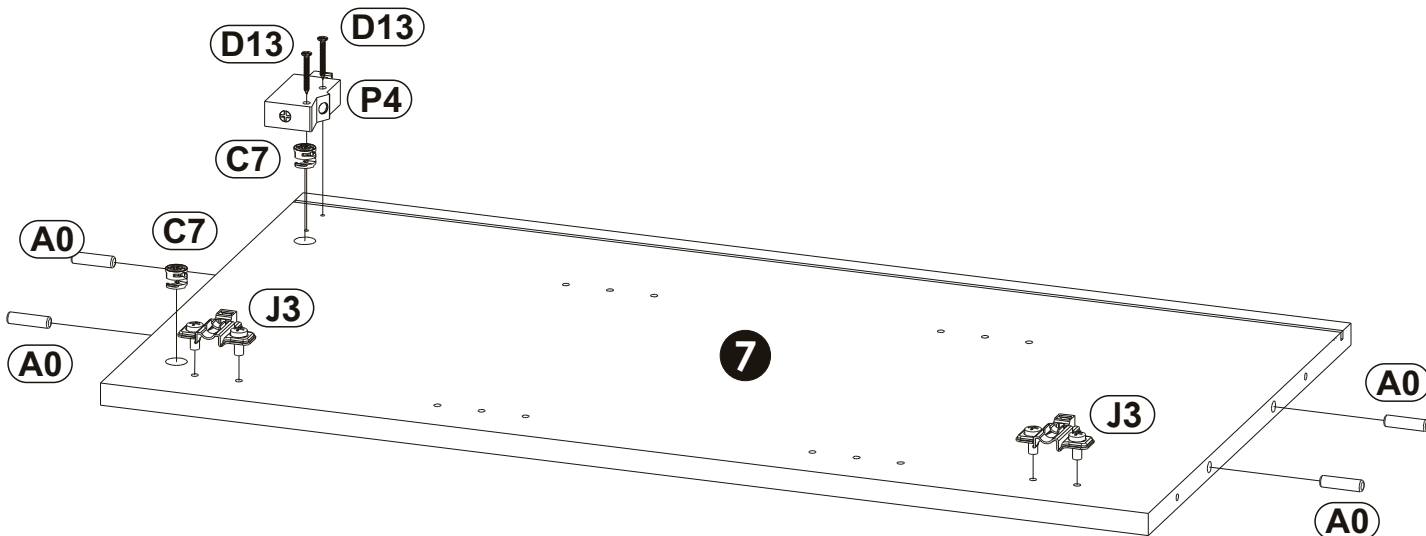

NEWNIQ SIDEBOARD

Art. nr.: 00030090/03

Ø8

A0 8 x 30mm x16 	B1 f 7 x 50 mm x8 	C0  x8
C2  x8	C7 16mm  x8	D0 3 x 15 mm  x30
D10 4 x 16 mm  x16	D13 4 x 30 mm  x8	E0 5 x 50 mm 8 x 50 mm  x8
J1  x4	J3  x8	J10  x4
K 4mm  x1	M1  x30	P4  x4
P5  x4	Q3  x24	

1	1799	404	16	x1	1/3
2	1799	404	16	x1	1/3
3	800	447	16	x4	3/3
4	760	404	16	x1	2/3
5	760	404	16	x1	2/3
6	760	404	16	x1	2/3
7	760	404	16	x1	2/3
8	883	383	16	x2	1/3
9	425	383	16	x4	2/3
10	770	434	3	x2	3/3
11	770	890	3	x1	3/3
					2/3

3	A0 8 x 30mm 	x4	C7 16mm 	x2	D13 4 x 30 mm 	x2
	J3 	x2	P4 	x1		

4	A0 8 x 30mm 	x4	C7 16mm 	x2	D13 4 x 30 mm 	x2
	J3 	x2	P4 	x1		

5	A0	8 x 30mm	x4	C7	16mm	x2	D13	4 x 30 mm	x2
	J3		x2	P4		x1			

6	D10	4 x 16 mm	x16	J1	x4	J10	x4

11

(E0) 5 x 50 mm 8 x 50 mm 	x8	(P5) 	x4
--	-----------	--	-----------

1799

12

Q3

x24