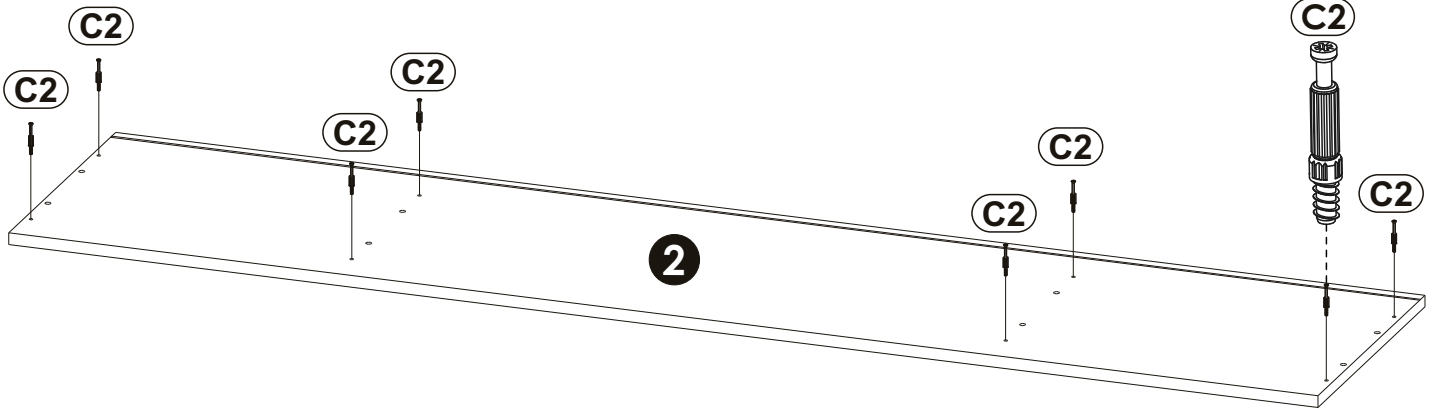

NEWNIQ SIDEBOARD

Art. nr.: 00030090/03

Ø8

A0 8 x 30mm x16 	B1 f 7 x 50 mm x8 	C0  x8
C2  x8	C7 16mm  x8	D0 3 x 15 mm  x30
D10 4 x 16 mm  x16	D13 4 x 30 mm  x8	E0 5 x 50 mm 8 x 50 mm  x8
J1  x4	J3  x8	J10  x4
K 4mm  x1	M1  x30	P4  x4
P5  x4	Q3  x24	

1	1799	404	16	x1	1/3
2	1799	404	16	x1	1/3
3	800	447	16	x4	3/3
4	760	404	16	x1	2/3
5	760	404	16	x1	2/3
6	760	404	16	x1	2/3
7	760	404	16	x1	2/3
8	883	383	16	x2	1/3
9	425	383	16	x4	2/3
10	770	434	3	x2	3/3
11	770	890	3	x1	3/3
					2/3

3	A0 8 x 30mm 	x4	C7 16mm 	x2	D13 4 x 30 mm 	x2
	J3 	x2	P4 	x1		

4	A0 8 x 30mm 	x4	C7 16mm 	x2	D13 4 x 30 mm 	x2
	J3 	x2	P4 	x1		

5	A0	8 x 30mm	x4	C7	16mm	x2	D13	4 x 30 mm	x2
	J3		x2	P4		x1			

6	D10	4 x 16 mm	x16	J1	x4	J10	x4

11

(E0) 5 x 50 mm 8 x 50 mm 	x8	(P5) 	x4
--	-----------	--	-----------

1799

12

Q3

x24