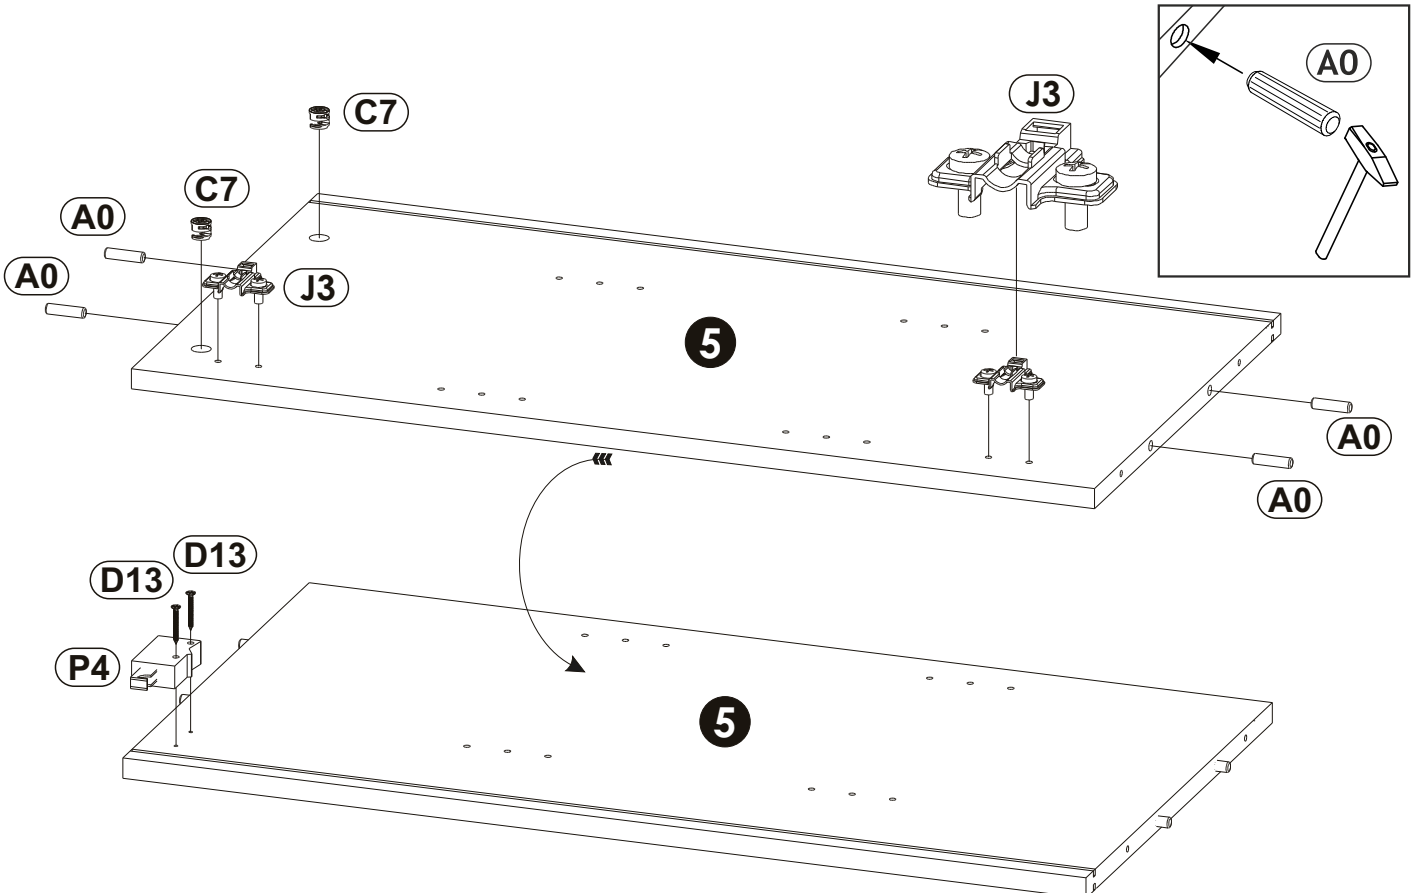

NEWNIQ SIDEBOARD

Art. nr.: 00030090/03

Ø8

A0 8 x 30mm x16 	B1 f 7 x 50 mm x8 	C0  x8
C2  x8	C7 16mm  x8	D0 3 x 15 mm  x30
D10 4 x 16 mm  x16	D13 4 x 30 mm  x8	E0 5 x 50 mm 8 x 50 mm  x8
J1  x4	J3  x8	J10  x4
K 4mm  x1	M1  x30	P4  x4
P5  x4	Q3  x24	

1	1799	404	16	x1	1/3
2	1799	404	16	x1	1/3
3	800	447	16	x4	3/3
4	760	404	16	x1	2/3
5	760	404	16	x1	2/3
6	760	404	16	x1	2/3
7	760	404	16	x1	2/3
8	883	383	16	x2	1/3
9	425	383	16	x4	2/3
10	770	434	3	x2	3/3
11	770	890	3	x1	3/3
					2/3

3	A0 8 x 30mm 	x4	C7 16mm 	x2	D13 4 x 30 mm 	x2
	J3 	x2	P4 	x1		

4	A0 8 x 30mm 	x4	C7 16mm 	x2	D13 4 x 30 mm 	x2
	J3 	x2	P4 	x1		

5	A0	8 x 30mm	x4	C7	16mm	x2	D13	4 x 30 mm	x2
	J3		x2	P4		x1			

6	D10	4 x 16 mm	x16	J1	x4	J10	x4

11

(E0) 5 x 50 mm 8 x 50 mm 	x8	(P5) 	x4
--	-----------	--	-----------

1799

12

Q3

x24