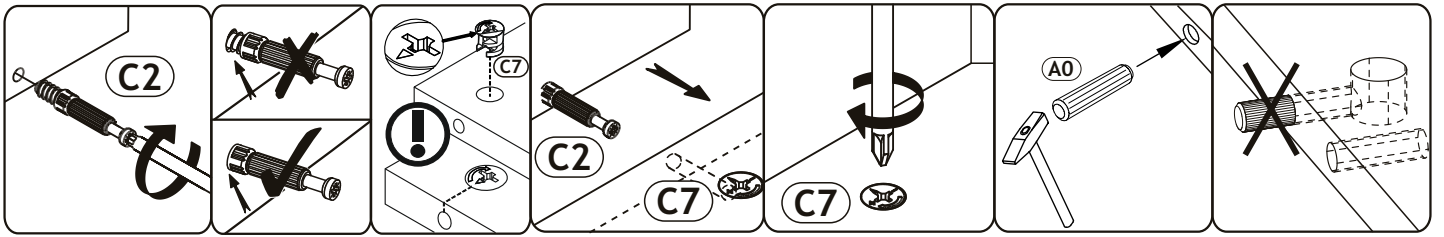

NEWNIQ SIDEBOARD

Art. nr.: 00030090/03

Ø8

A0 8 x 30mm x16 	B1 f 7 x 50 mm x8 	C0  x8
C2  x8	C7 16mm  x8	D0 3 x 15 mm  x30
D10 4 x 16 mm  x16	D13 4 x 30 mm  x8	E0 5 x 50 mm 8 x 50 mm  x8
J1  x4	J3  x8	J10  x4
K 4mm  x1	M1  x30	P4  x4
P5  x4	Q3  x24	

1	1799	404	16	x1	1/3
2	1799	404	16	x1	1/3
3	800	447	16	x4	3/3
4	760	404	16	x1	2/3
5	760	404	16	x1	2/3
6	760	404	16	x1	2/3
7	760	404	16	x1	2/3
8	883	383	16	x2	1/3
9	425	383	16	x4	2/3
10	770	434	3	x2	3/3
11	770	890	3	x1	3/3
					2/3