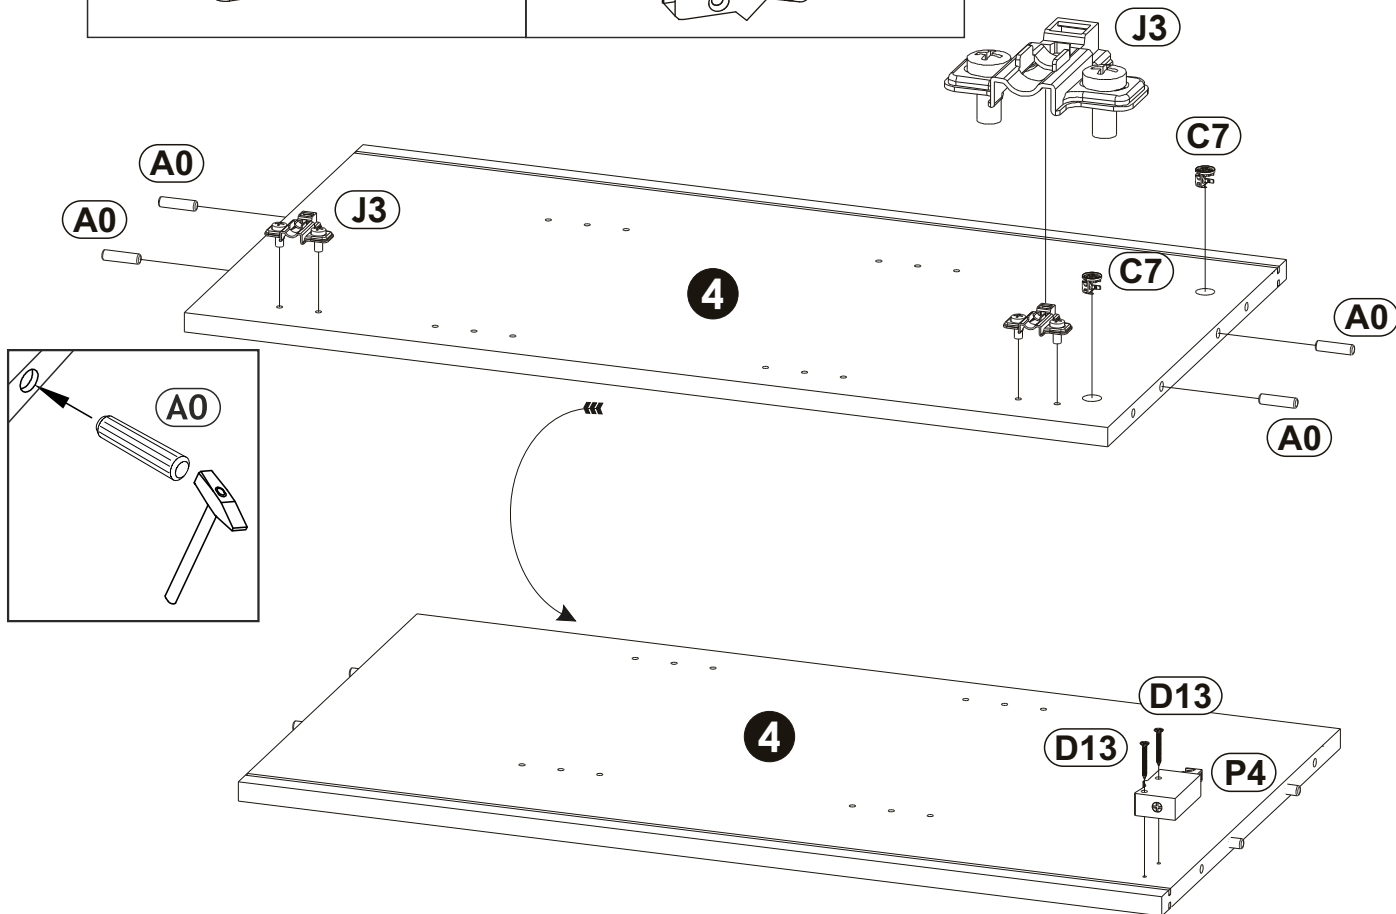

NEWNIQ SIDEBOARD

Art. nr.: 00030090/03

Ø8

A0 8 x 30mm x16 	B1 f 7 x 50 mm x8 	C0  x8
C2  x8	C7 16mm  x8	D0 3 x 15 mm  x30
D10 4 x 16 mm  x16	D13 4 x 30 mm  x8	E0 5 x 50 mm 8 x 50 mm  x8
J1  x4	J3  x8	J10  x4
K 4mm  x1	M1  x30	P4  x4
P5  x4	Q3  x24	

1	1799	404	16	x1	1/3
2	1799	404	16	x1	1/3
3	800	447	16	x4	3/3
4	760	404	16	x1	2/3
5	760	404	16	x1	2/3
6	760	404	16	x1	2/3
7	760	404	16	x1	2/3
8	883	383	16	x2	1/3
9	425	383	16	x4	2/3
10	770	434	3	x2	3/3
11	770	890	3	x1	3/3
					2/3

3	A0 8 x 30mm 	x4	C7 16mm 	x2	D13 4 x 30 mm 	x2
	J3 	x2	P4 	x1		

4	A0 8 x 30mm 	x4	C7 16mm 	x2	D13 4 x 30 mm 	x2
	J3 	x2	P4 	x1		

5	A0	8 x 30mm	x4	C7	16mm	x2	D13	4 x 30 mm	x2
	J3		x2	P4		x1			

6	D10	4 x 16 mm	x16	J1	x4	J10	x4

11

(E0) 5 x 50 mm 8 x 50 mm 	x8	(P5) 	x4
--	-----------	--	-----------

1799

12

Q3

x24