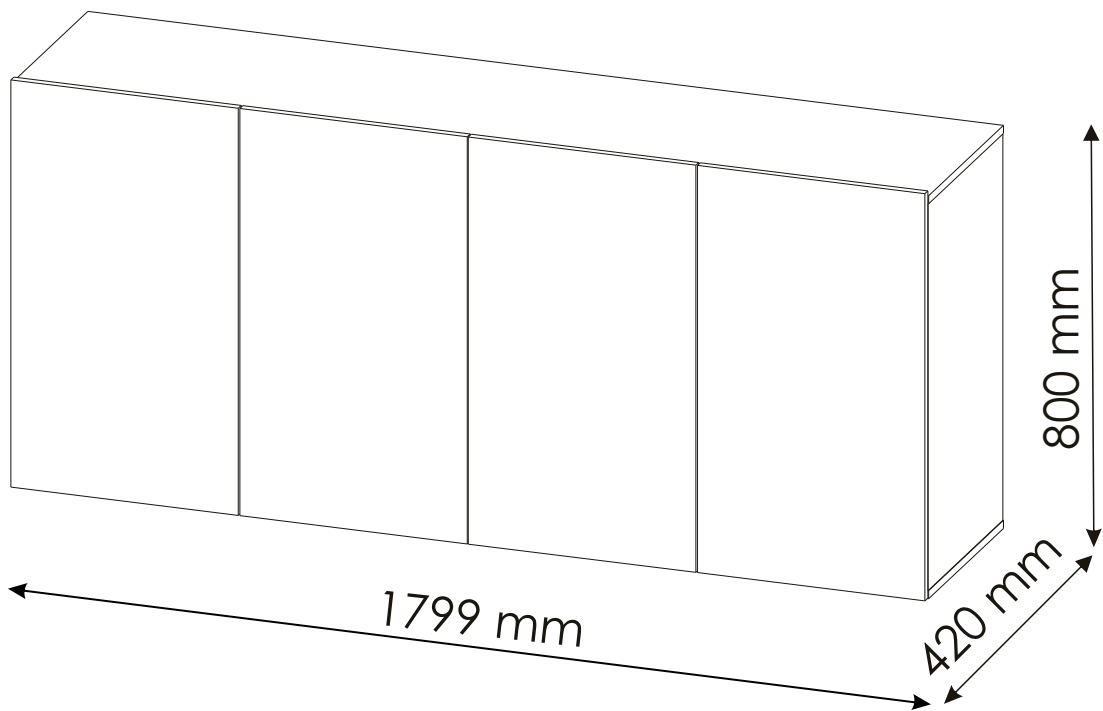

NEWNIQ SIDEBOARD

Art. nr.: 00030090/03

Ø8

A0 8 x 30mm x16 	B1 f 7 x 50 mm x8 	C0  x8
C2  x8	C7 16mm  x8	D0 3 x 15 mm  x30
D10 4 x 16 mm  x16	D13 4 x 30 mm  x8	E0 5 x 50 mm 8 x 50 mm  x8
J1  x4	J3  x8	J10  x4
K 4mm  x1	M1  x30	P4  x4
P5  x4	Q3  x24	

1	1799	404	16	x1	1/3
2	1799	404	16	x1	1/3
3	800	447	16	x4	3/3
4	760	404	16	x1	2/3
5	760	404	16	x1	2/3
6	760	404	16	x1	2/3
7	760	404	16	x1	2/3
8	883	383	16	x2	1/3
9	425	383	16	x4	2/3
10	770	434	3	x2	3/3
11	770	890	3	x1	3/3
					2/3

11

(E0) 5 x 50 mm 8 x 50 mm 	x8	(P5) 	x4
--	-----------	--	-----------

1799

12

Q3

x24