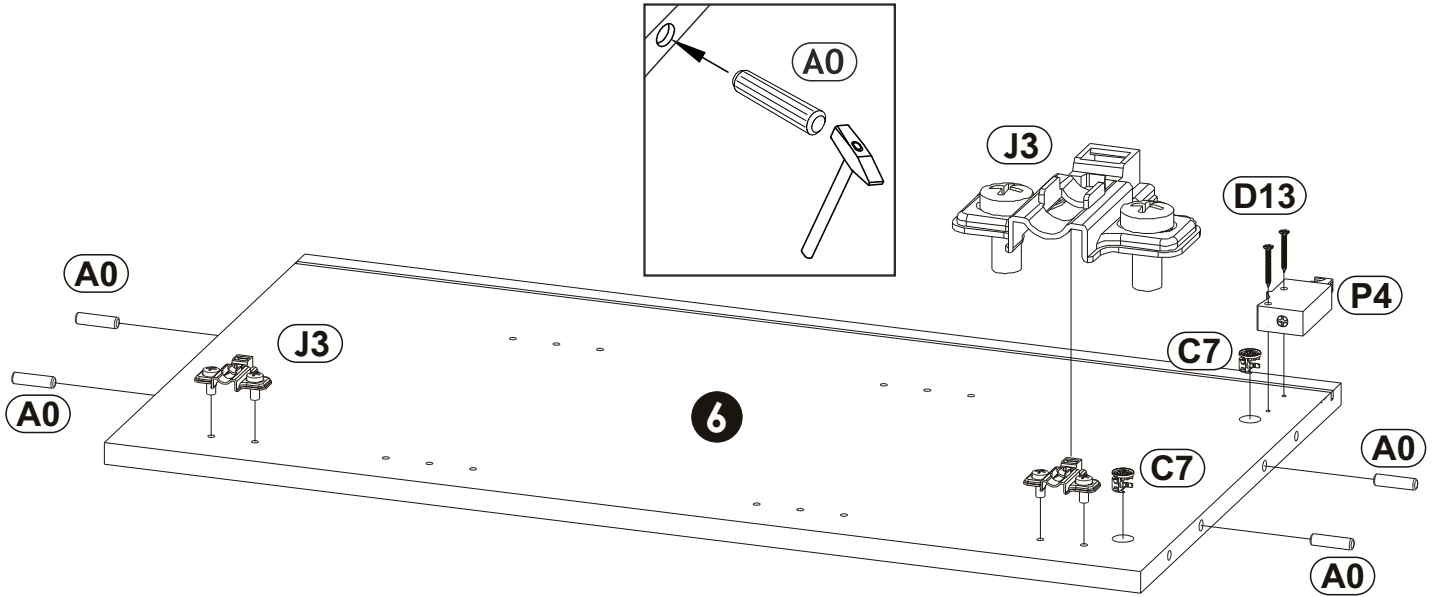

NEWNIQ SIDEBOARD

Art. nr.: 00030090/03

Ø8

A0 8 x 30mm x16 	B1 f 7 x 50 mm x8 	C0  x8
C2  x8	C7 16mm  x8	D0 3 x 15 mm  x30
D10 4 x 16 mm  x16	D13 4 x 30 mm  x8	E0 5 x 50 mm 8 x 50 mm  x8
J1  x4	J3  x8	J10  x4
K 4mm  x1	M1  x30	P4  x4
P5  x4	Q3  x24	

1	1799	404	16	x1	1/3
2	1799	404	16	x1	1/3
3	800	447	16	x4	3/3
4	760	404	16	x1	2/3
5	760	404	16	x1	2/3
6	760	404	16	x1	2/3
7	760	404	16	x1	2/3
8	883	383	16	x2	1/3
9	425	383	16	x4	2/3
10	770	434	3	x2	3/3
11	770	890	3	x1	3/3
					2/3

3	A0 8 x 30mm 	x4	C7 16mm 	x2	D13 4 x 30 mm 	x2
	J3 	x2	P4 	x1		

4	A0 8 x 30mm 	x4	C7 16mm 	x2	D13 4 x 30 mm 	x2
	J3 	x2	P4 	x1		

5	A0	8 x 30mm	x4	C7	16mm	x2	D13	4 x 30 mm	x2
	J3		x2	P4		x1			

6	D10	4 x 16 mm	x16	J1	x4	J10	x4

11

(E0) 5 x 50 mm 8 x 50 mm 	x8	(P5) 	x4
--	-----------	--	-----------

1799

12

Q3

x24