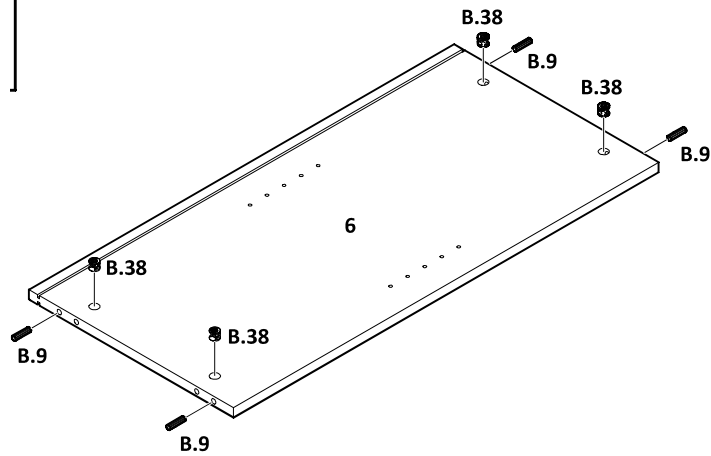

**SIGNE Sideboard 3T**  
27480130/08

A.1	x36	A.20	x2	A.25	x2
	$\varnothing 3,5 \times 16$		$\varnothing 4,2 \times 16$		$\varnothing 4,2 \times 51$
A.26	x18	A.28	x2	B.1	x16
	$\varnothing 6,3 \times 13$		$\varnothing 8 \times 50$		Minifix
B.9	x16	B.25	x12	B.28	x18
	$\varnothing 8 \times 30$				
B.38	x16	G.1	x1	G.3	x1
	Minifix $\varnothing 15 \times 12$				$\varnothing 20$
G.13	x1	F.1	x2	G.22	x123
D.27			x9		

No		Sizes	Coll
1	x1	880x420x34	1.3
2	x1	880x420x34	1.3
3	x1	1769x402x16	3.3
4	x1	1737x384x46	3.3
5	x1	798x364x16	1.3
6	x1	798x364x16	1.3
7	x3	566x358x16	3.3
8	x1	850x583x34	2.3
9	x1	850x579x34	2.3
10	x1	850x583x34	2.3
11	x2	577x807x2,5	2.3
12	x1	577x807x2,5	2.3
			1.3

**1****5****2****6**

3

8x

8x

7

4

8x

8