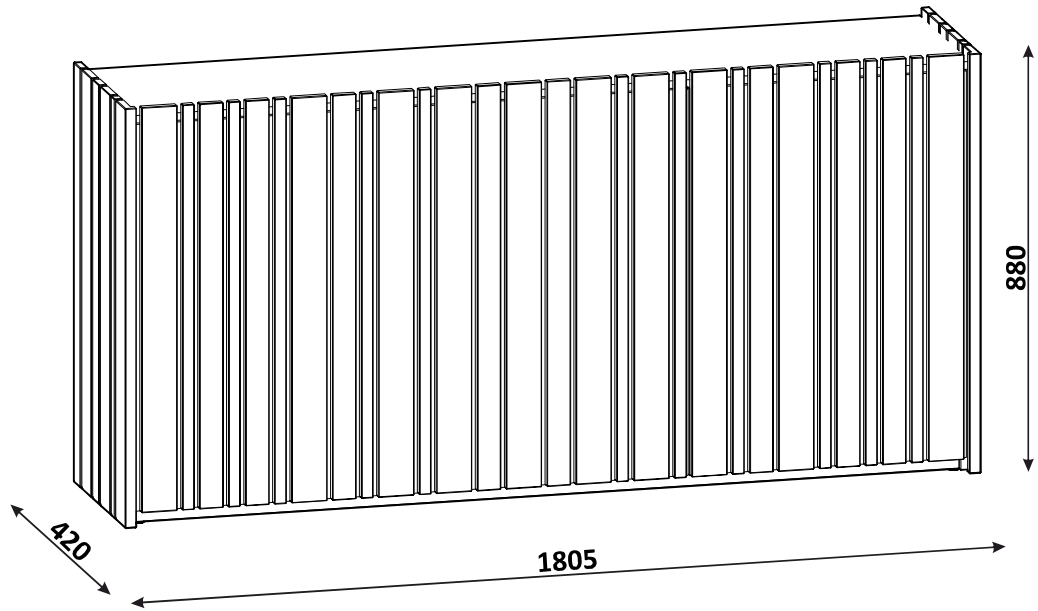

**SIGNE Sideboard 3T**  
27480130/08

A.1	x36	A.20	x2	A.25	x2
	$\varnothing 3,5 \times 16$		$\varnothing 4,2 \times 16$		$\varnothing 4,2 \times 51$
A.26	x18	A.28	x2	B.1	x16
	$\varnothing 6,3 \times 13$		$\varnothing 8 \times 50$		Minifix
B.9	x16	B.25	x12	B.28	x18
	$\varnothing 8 \times 30$				
B.38	x16	G.1	x1	G.3	x1
	Minifix $\varnothing 15 \times 12$				$\varnothing 20$
G.13	x1	F.1	x2	G.22	x123
D.27			x9		

No		Sizes	Coll
1	x1	880x420x34	1.3
2	x1	880x420x34	1.3
3	x1	1769x402x16	3.3
4	x1	1737x384x46	3.3
5	x1	798x364x16	1.3
6	x1	798x364x16	1.3
7	x3	566x358x16	3.3
8	x1	850x583x34	2.3
9	x1	850x579x34	2.3
10	x1	850x583x34	2.3
11	x2	577x807x2,5	2.3
12	x1	577x807x2,5	2.3
			1.3

**1****5****2****6**

3

8x

8x

7

4

8x

8