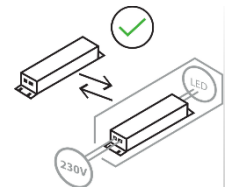

DE: Touchdimmer
CZ: Dotykový stmívač
SE: Touch dimmer
SK: Dotykový stmievač
SI: Zaslonka na dotik
HU: Érintéses dimmer
HR: dimer na dodir
BG: Сензорен димер
RO: Dimmer tactil
RS: touch dimmer
FR: Variateur tactile

DE: Dieses Produkt enthält eine Lichtquelle der Energieeffizienzklasse: F.
CZ: Tento výrobek obsahuje svítidlo třídy energetické účinnosti: F.
SE: Denna produkt innehåller en ljuskälla med energiklass: F.
SK: Tento výrobok obsahuje svetelný zdroj triedy energetickej účinnosti: F.
SI: Ta izdelek vsebuje svetlobni vir razreda energijske učinkovitosti: F.
HU: A termék a következő energiaosztályba tartozó fényforrást tartalmaz: F.
HR: Ovaj proizvod sadrži jedan izvor svjetlosti razreda energetske učinkovitosti: F.
BG: Този продукт съдържа източник на светлина с клас на енергийна ефективност: F.
RO: Acest produs conține o sursă de lumină din clasa de eficiență energetică: F.
SR: Ovaj proizvod sadrži izvor svetlosti klase energetske efikasnosti: F.
FR : Ce produit contient une source lumineuse de classe d'efficacité énergétique : F.

DE: Austausch des Betriebsgeräts durch den Endkunden
CZ: Výměna zařízení zákazníkem
SE: Apparaten byts ut av kunden.
SK: Výmena zariadenia zákazníkom
SI: Zamenjava krmilne naprave s strani končnega kupca
HU: Működtető eszköz csere felhasználó által
HR: Zamjena upravljačkog uređaja od strane krajnjeg kupca
BG: Смяна на пусково-регулиращата апаратура от крайния клиент
RO: Înlocuirea dispozitivului de comandă de către clientul final
SR: zamena upravljačkog uređaja od strane krajnjeg kupca
FR: Remplacement de l'appareillage de commande par le client final