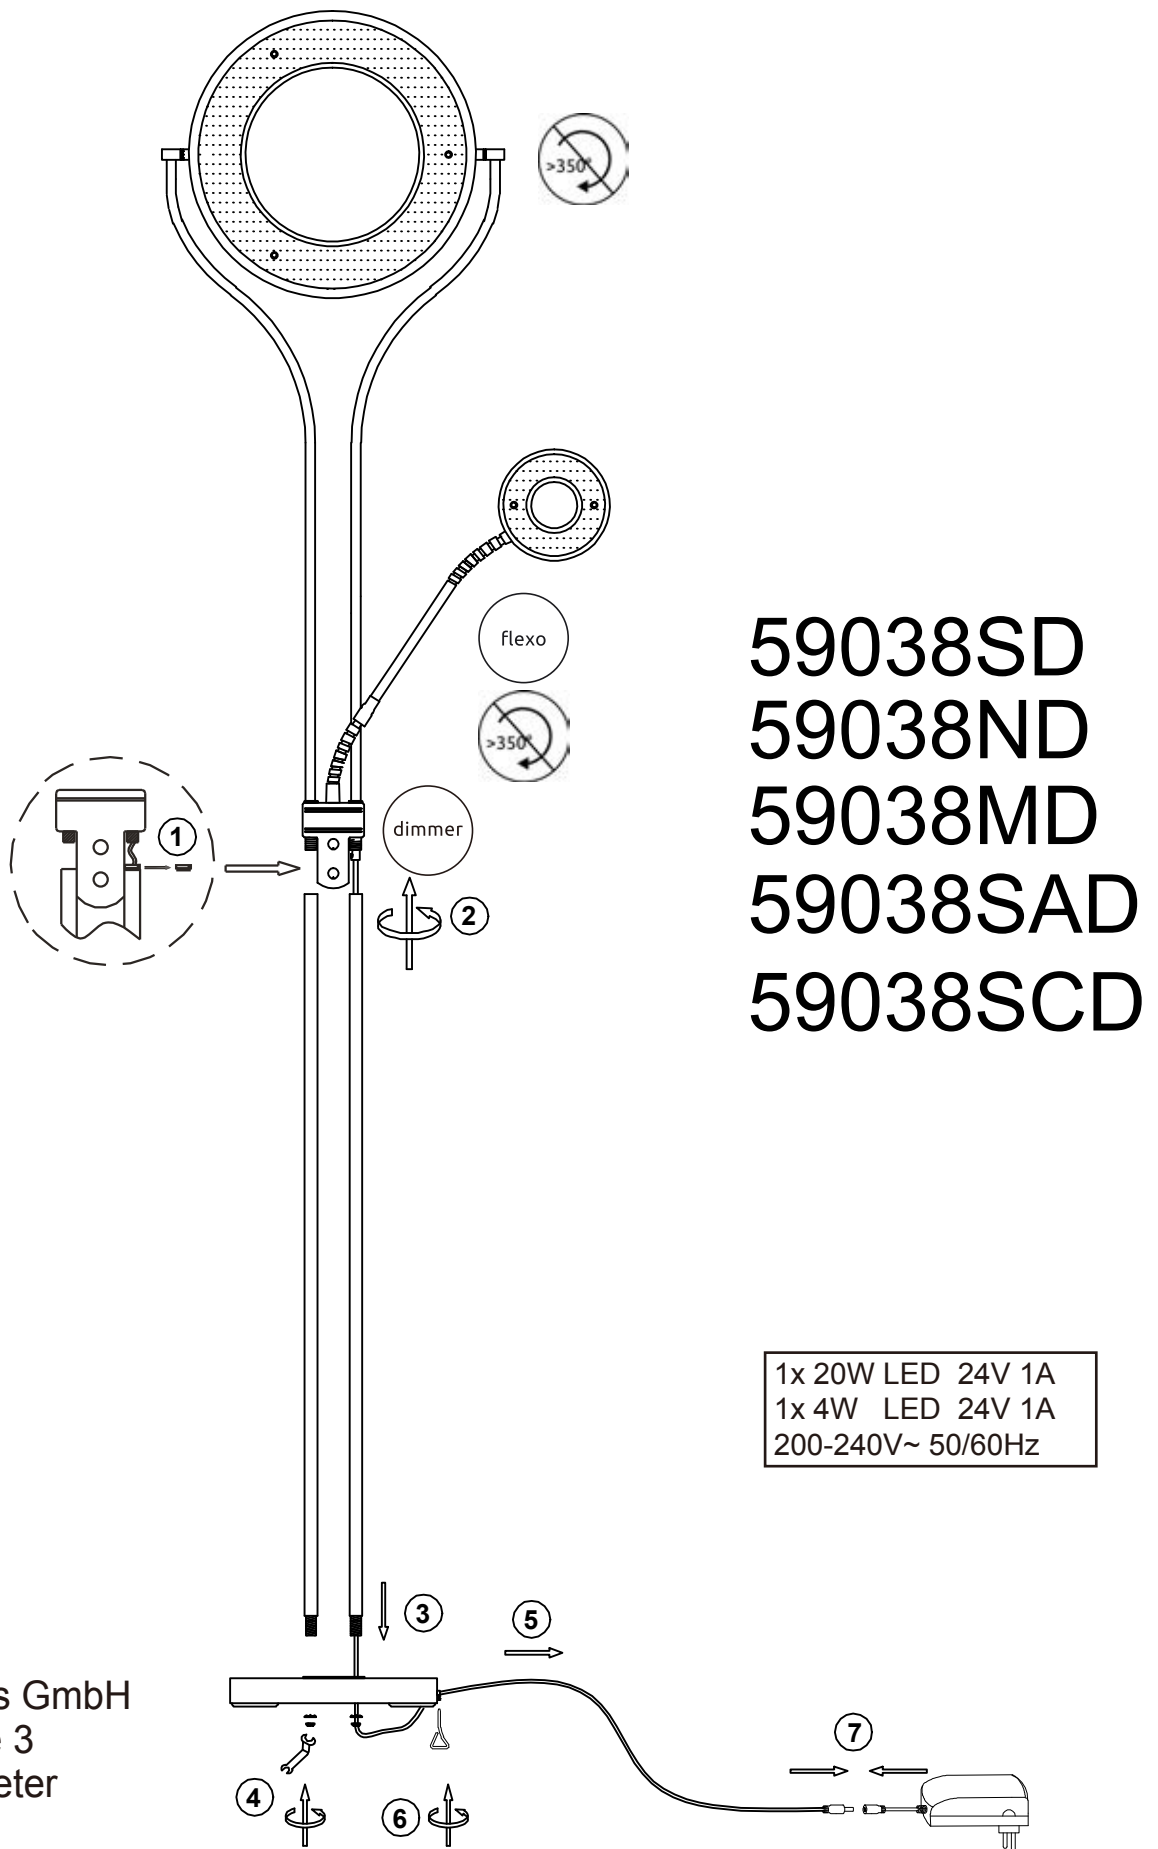

GLOBO

LIGHTING

59038SD
59038ND
59038MD
59038SAD
59038SCD

1x 20W LED 24V 1A
1x 4W LED 24V 1A
200-240V~ 50/60Hz

GLOBO Handels GmbH
Gewerbestr. 3
A-9184 Sankt Peter
Austria
www.globo-lighting.com
office@globo-lighting.com