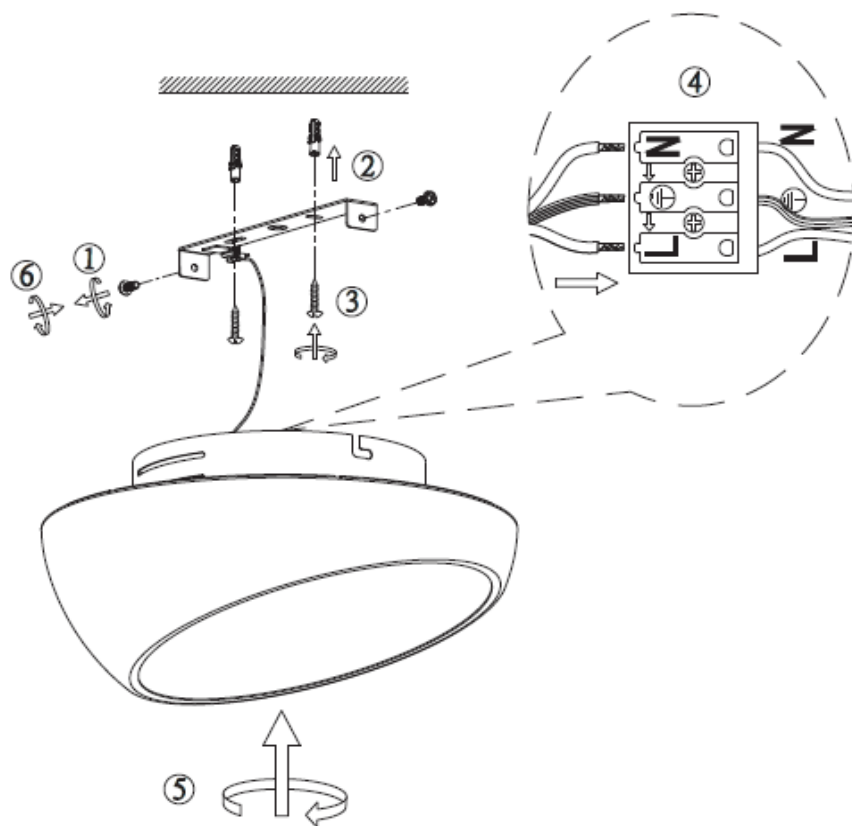

40240039-01

Novel

230V~50Hz, 1 x LED 24W

EHMANN T46.03

EHMANN T55.00 (mode: RC-AB)

IP 20

DE: Dieses Produkt enthält eine Lichtquelle der Energieeffizienzklasse: F
CZ: Tento výrobek obsahuje svítidlo třídy energetické účinnosti: F.
SE: Denna produkt innehåller en ljuskälla med energiklass: F.
SK: Tento výrobok obsahuje svetelný zdroj triedy energetickej účinnosti: F.
SI: Ta izdelek vsebuje svetlobni vir razreda energijske učinkovitosti: F.
HU: A termék a következő energiaosztályba tartozó fényforrást tartalmaz: F.
HR: Ovaj proizvod sadrži jedan izvor svjetlosti razreda energetske učinkovitosti: F.
BG: Този продукт съдържа източник на светлина с клас на енергийна ефективност: F.
RO: Acest produs conține o sursă de lumină din clasa de eficiență energetică: F.
SR: Ovaj proizvod sadrži izvor svetlosti klase energetske efikasnosti: F.
FR : Ce produit contient une source lumineuse de classe d'efficacité énergétique : F.