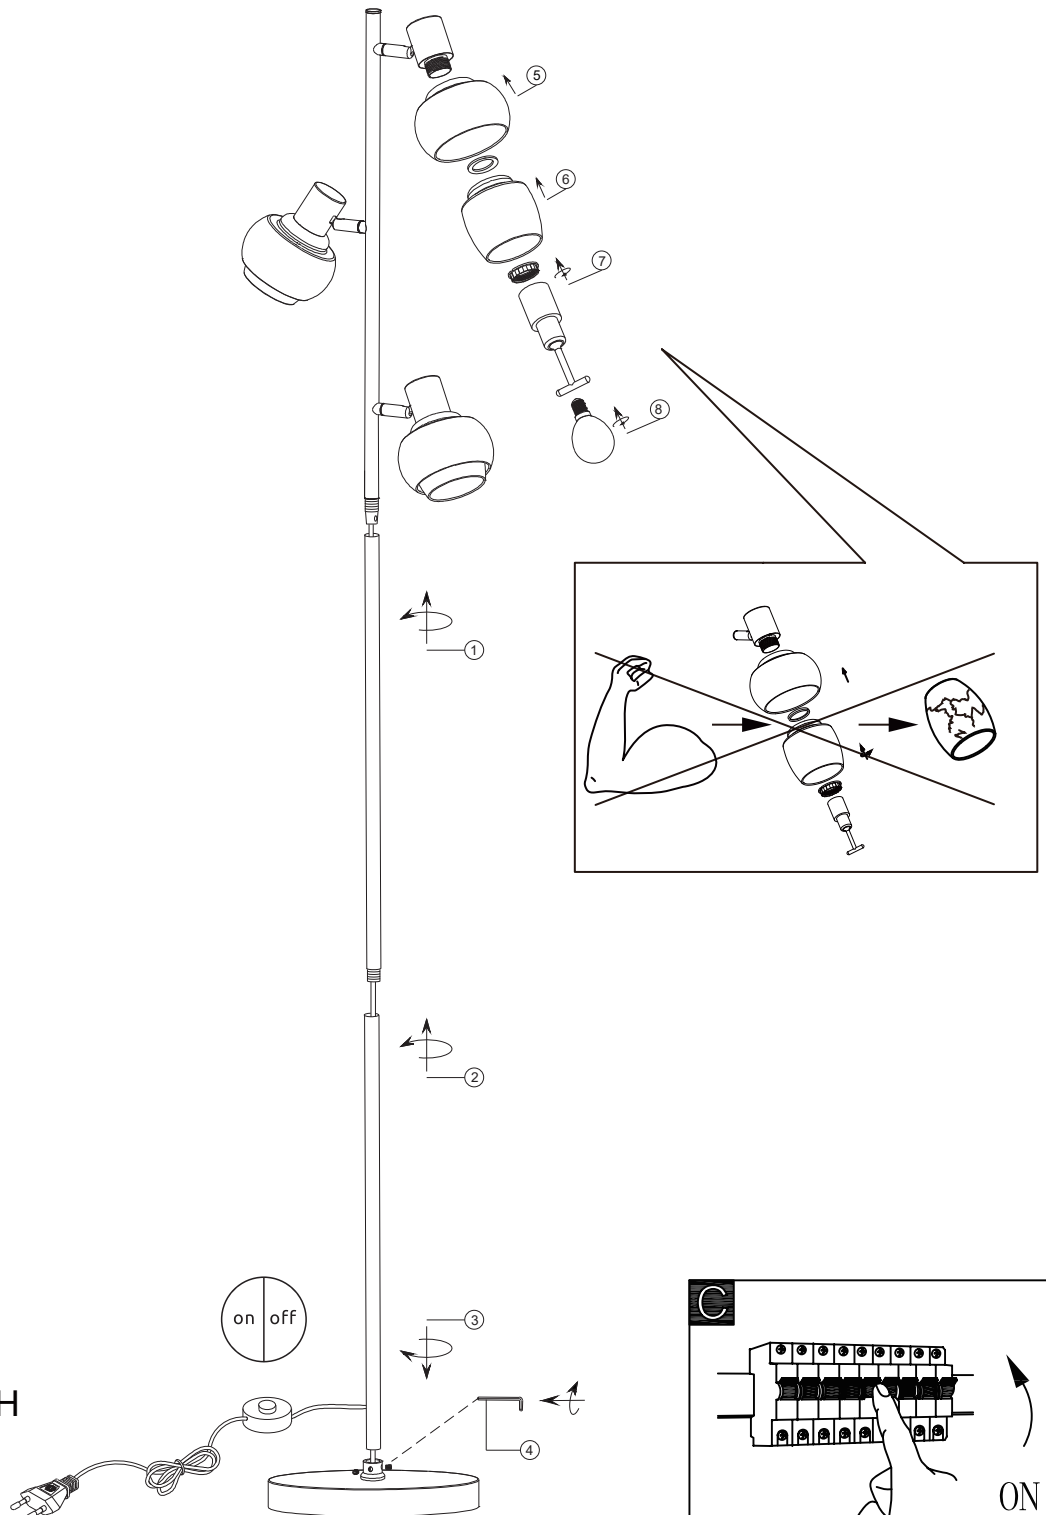

GLOBO

LIGHTING

www.globo-lighting.com

54309SB 54309SW

B

3x MAX 40W E14
230V~ 50Hz

GLOBO Handels GmbH
Gewerbestr. 3
A-9184 Sankt Peter
AUSTRIA
www.globo-lighting.com