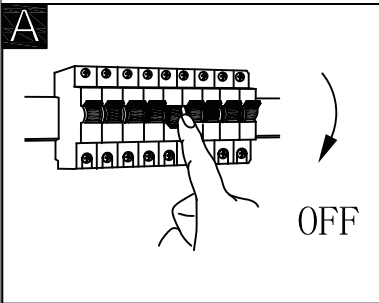

GLOBO

LIGHTING

www.globo-lighting.com

54309SB 54309SW

B

3x MAX 40W E14
230V~ 50Hz

GLOBO Handels GmbH
Gewerbestr. 3
A-9184 Sankt Peter
AUSTRIA
www.globo-lighting.com