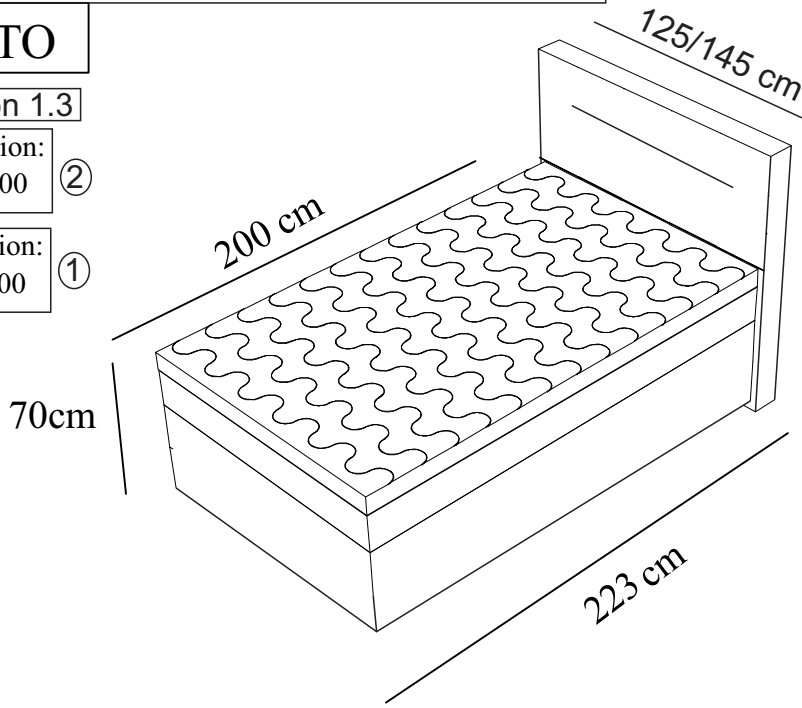

Art. No. 19330036-01-02

TOTO

Version 1.3

Dimension:  
120 x 200 ②

Dimension:  
140 x 200 ①

No.	PCS	
1	1	1/4
2	1	2/4
3	1	3/4
4	1	4/4

SCHONMONTIERTAMBETT