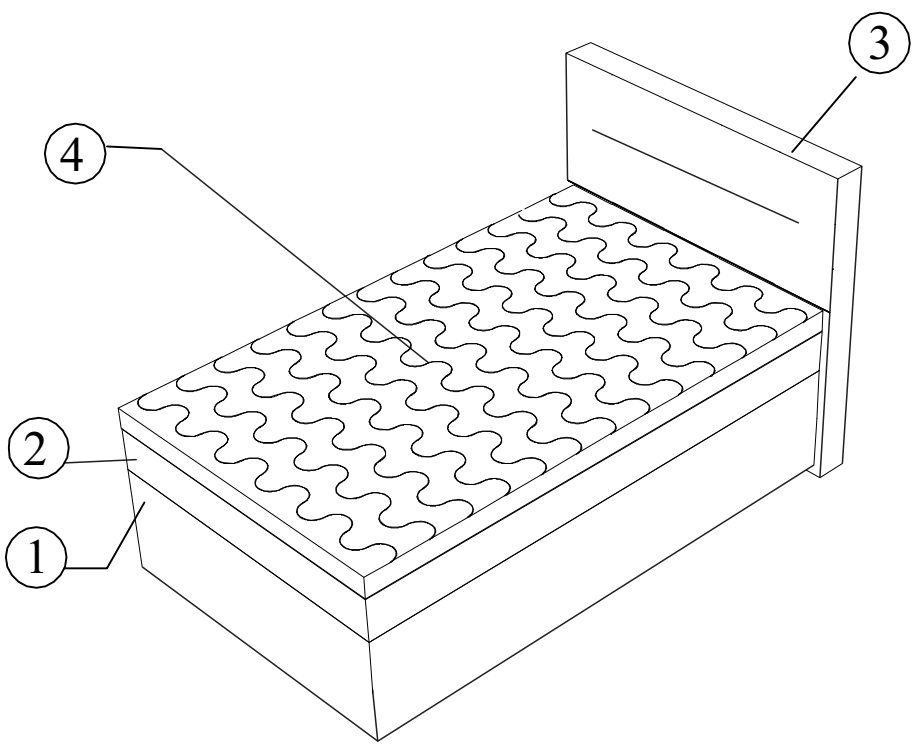

Art. No. 19330036-01-02

TOTO

Version 1.3

Dimension:  
120 x 200 ②

Dimension:  
140 x 200 ①

No.	PCS	
1	1	1/4
2	1	2/4
3	1	3/4
4	1	4/4

SCHONMONTIERTAMBETT