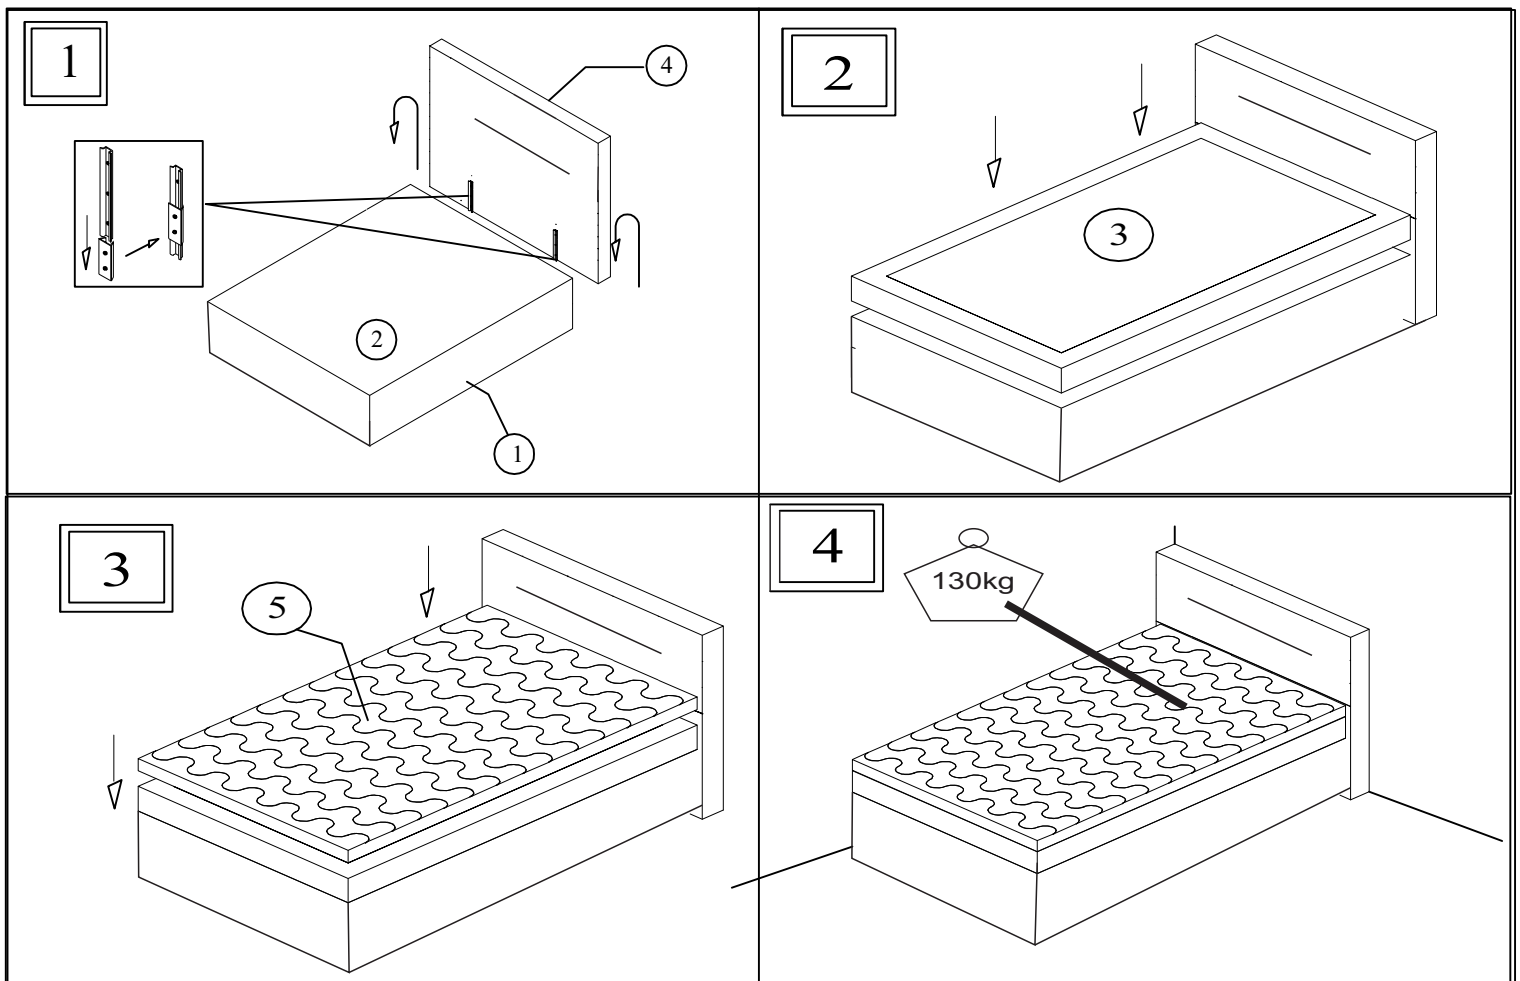

Art. No. 19330036-01-02

TOTO

Version 1.3

Dimension:  
120 x 200 ②

Dimension:  
140 x 200 ①

No.	PCS	
1	1	1/4
2	1	2/4
3	1	3/4
4	1	4/4

SCHONMONTIERTAMBETT