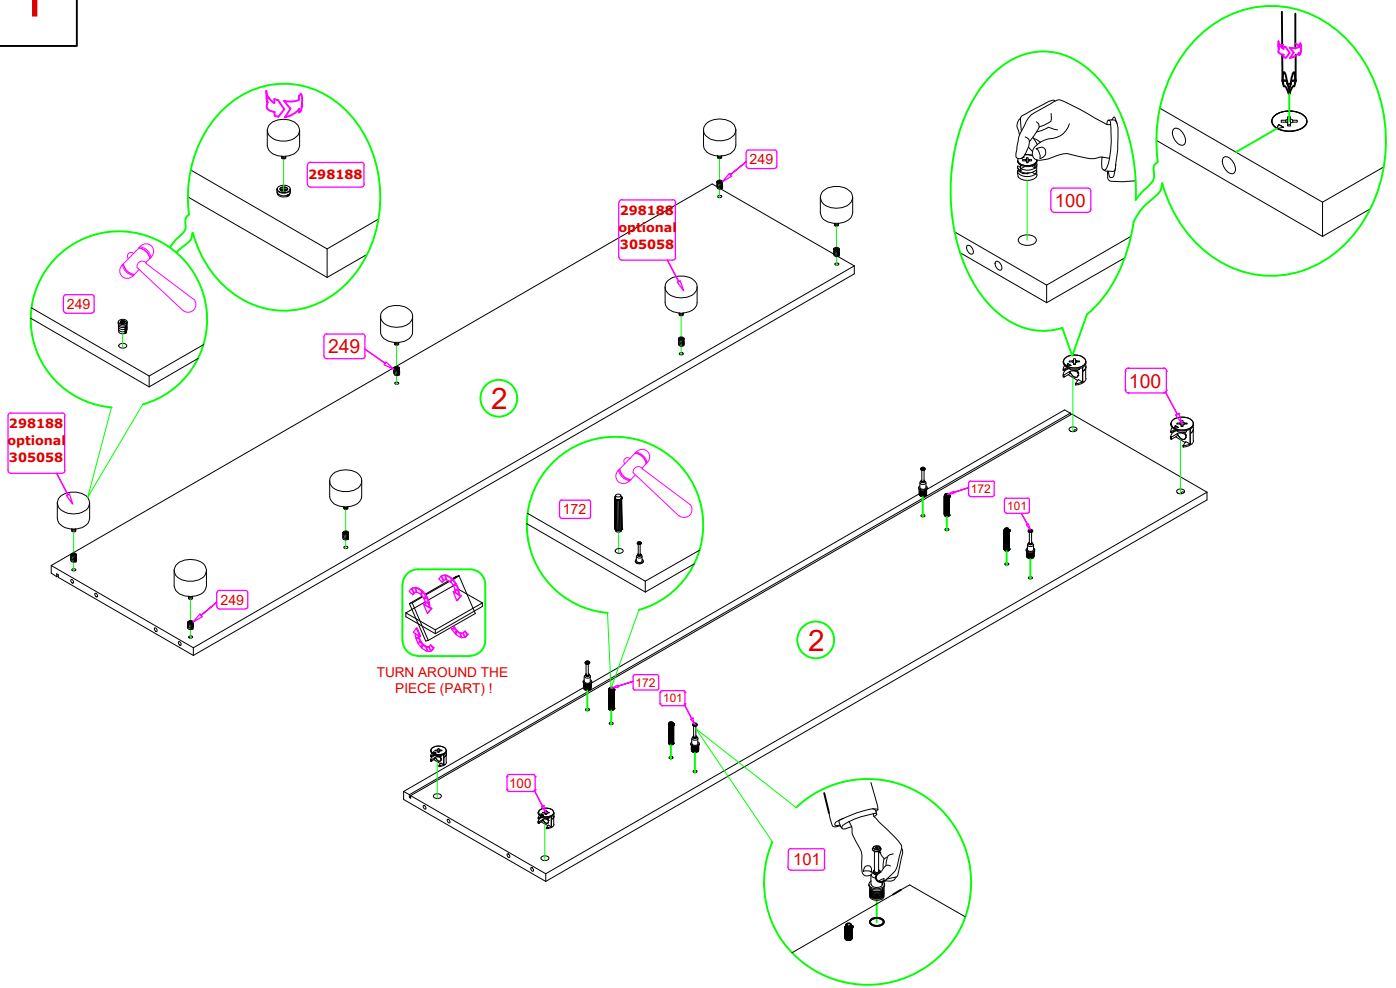

Assembly Instruction

SIDEBORD MALIN

Article number: 05540001/06

1

2

3

4

5

6

7

8

9

10

11

12

13

14

15

16

17

18