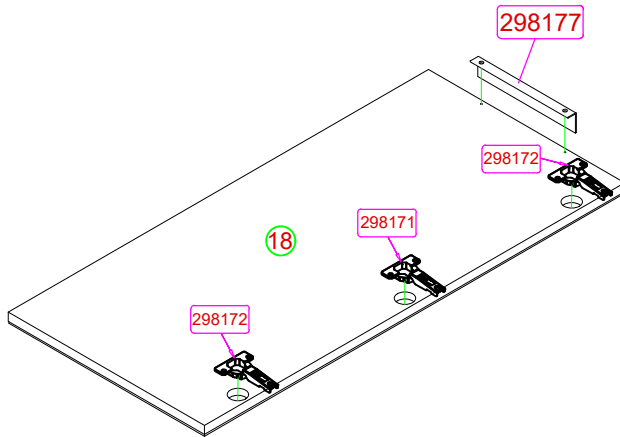

Assembly Instruction

SIDEBORD MALIN

Article number: 05540001/06

1

2

3

4

5

6

7

8

9

10

11

12

13

14

15

16

17

18