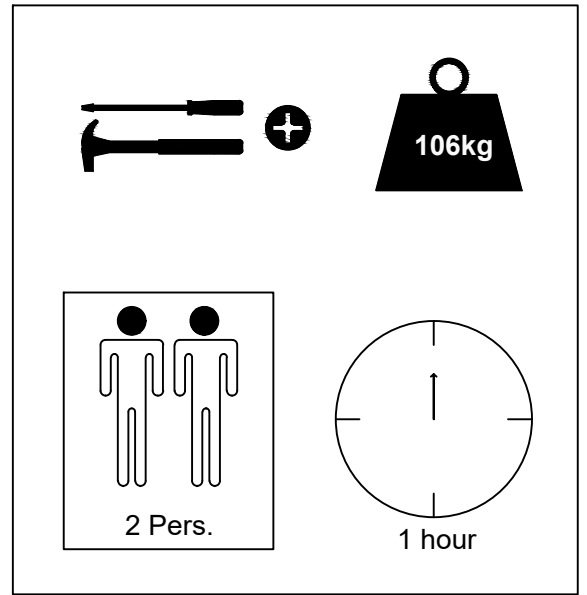

Assembly Instruction

SIDEBORD MALIN

Article number: 05540001/06

1

2

3

4

5