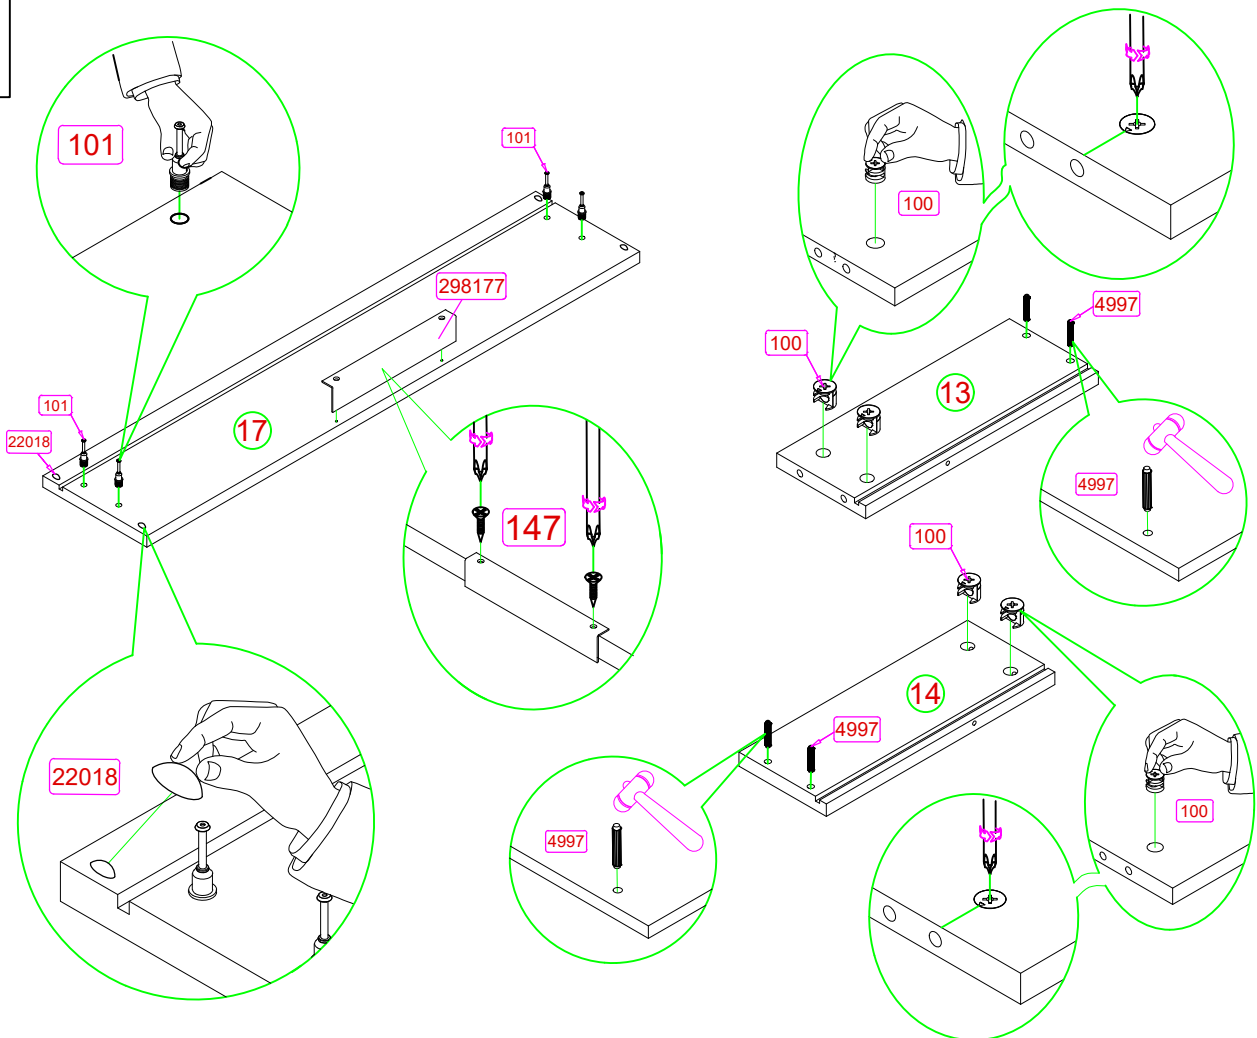

Assembly Instruction

SIDEBORD MALIN

Article number: 05540001/06

1

2

3

4

5

6

7

8

9

10

11

12

13

14

15

16

17

18