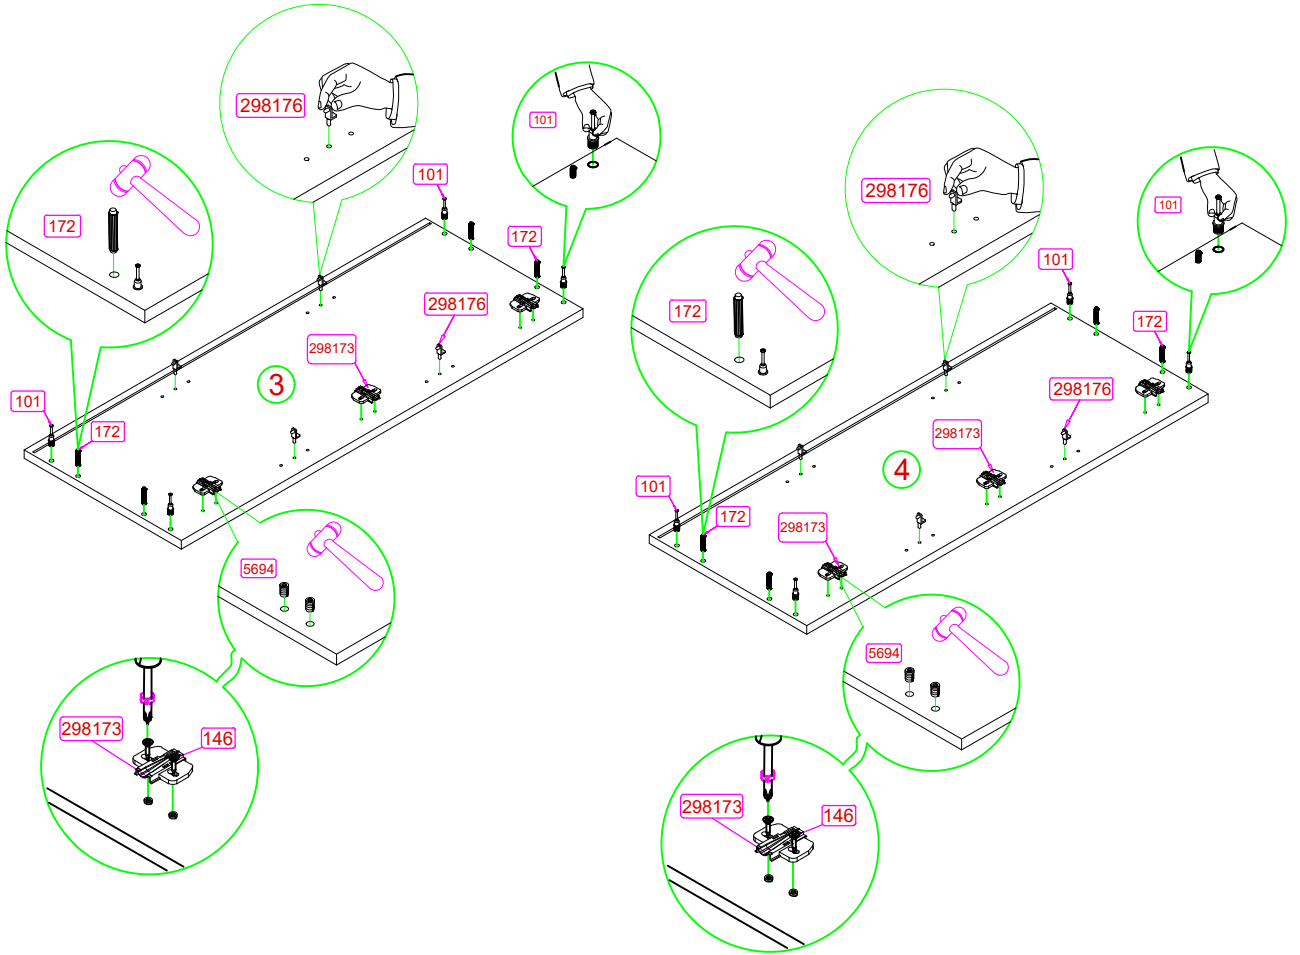

Assembly Instruction

SIDEBORD MALIN

Article number: 05540001/06

1

2

3

4

5

6

7

8

9

10

11

12

13

14

15

16

17

18