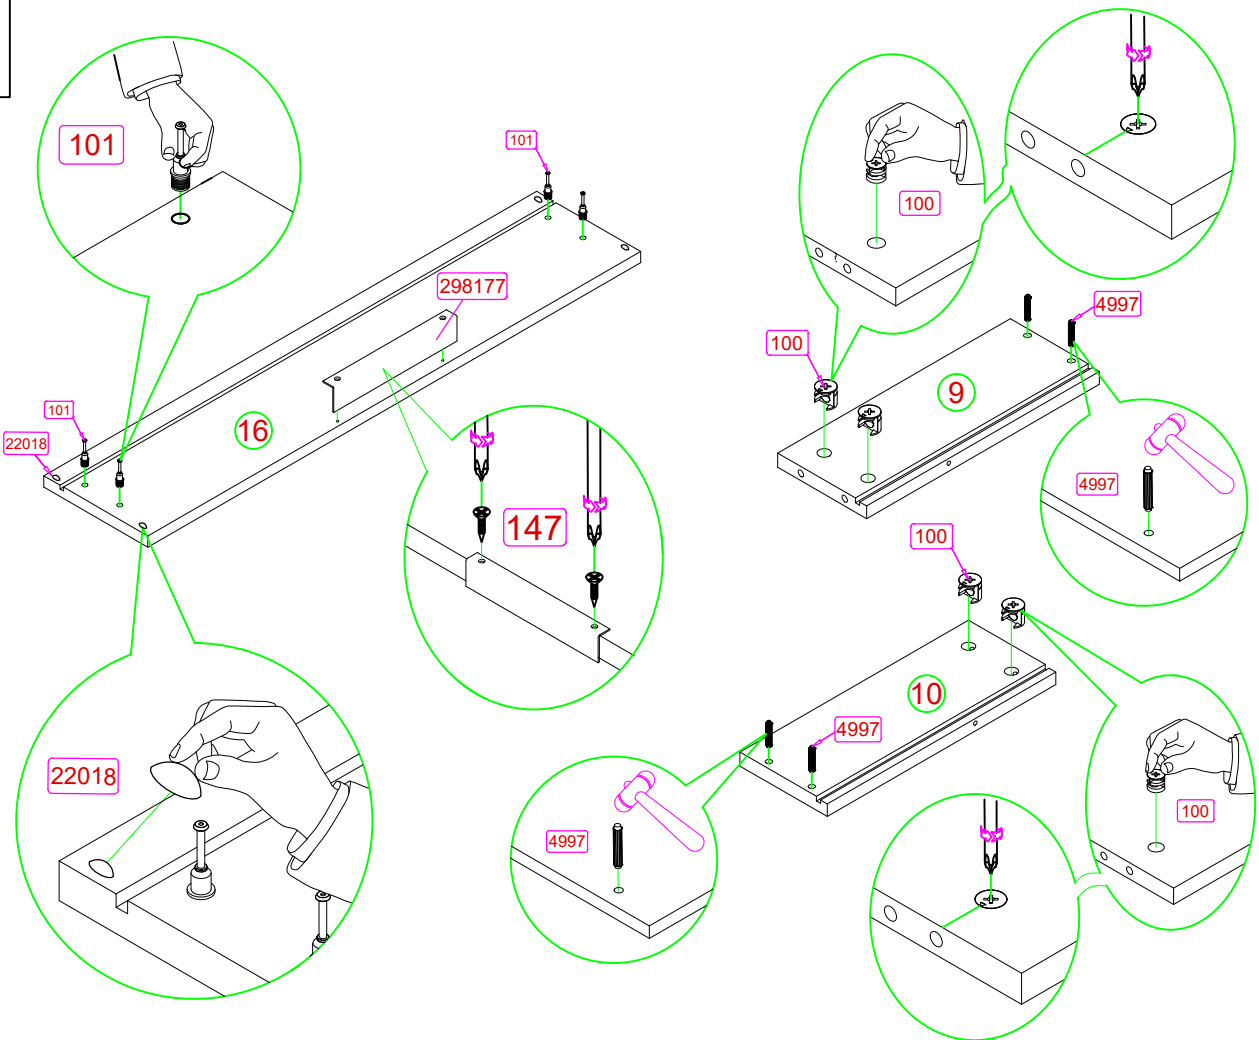

Assembly Instruction

SIDEBORD MALIN

Article number: 05540001/06

1

2

3

4

5

6

7

8

9

10

11

12

13

14

15

16

17

18