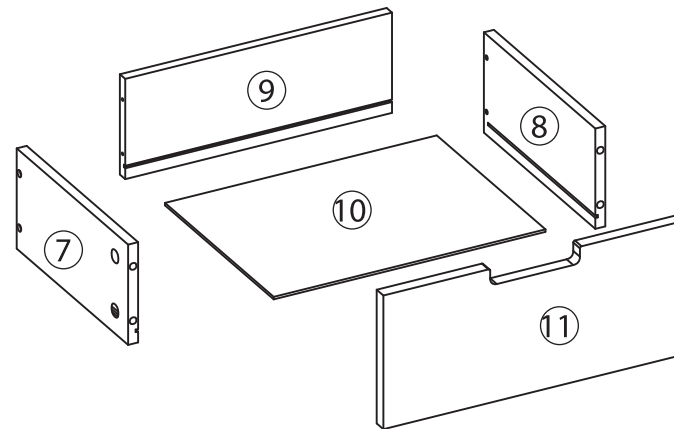

Article No: 1403959/1403962
Nachtkommode

Zurbrueggen
Wohn-Zentrum GmbH
Hans-Boeckler-Strasse 4
59423 Unna, Germany
service@zurbrueggen.de

2PERS

40 MIN

x2

①	x1	②	x1	③	x1	④	x1	⑤	x1						
⑥	x4	⑦	x2	⑧	x2	⑨	x2	⑩	x2						
⑪	x2														
D6x35mm	D3x12mm	D3x14mm	D15x10mm	D6x30mm	CL DL	CR DR									
A	x12	B	x16	C	x4	D	x12	E	x8	F	x2	G	x2	H	x4
D4x12mm		D4x35mm	D6x30mm			D5x30mm									
J	x17	K	x4	L	x12	M	x1	N	x1	P	x2	Q	x1	R	x4