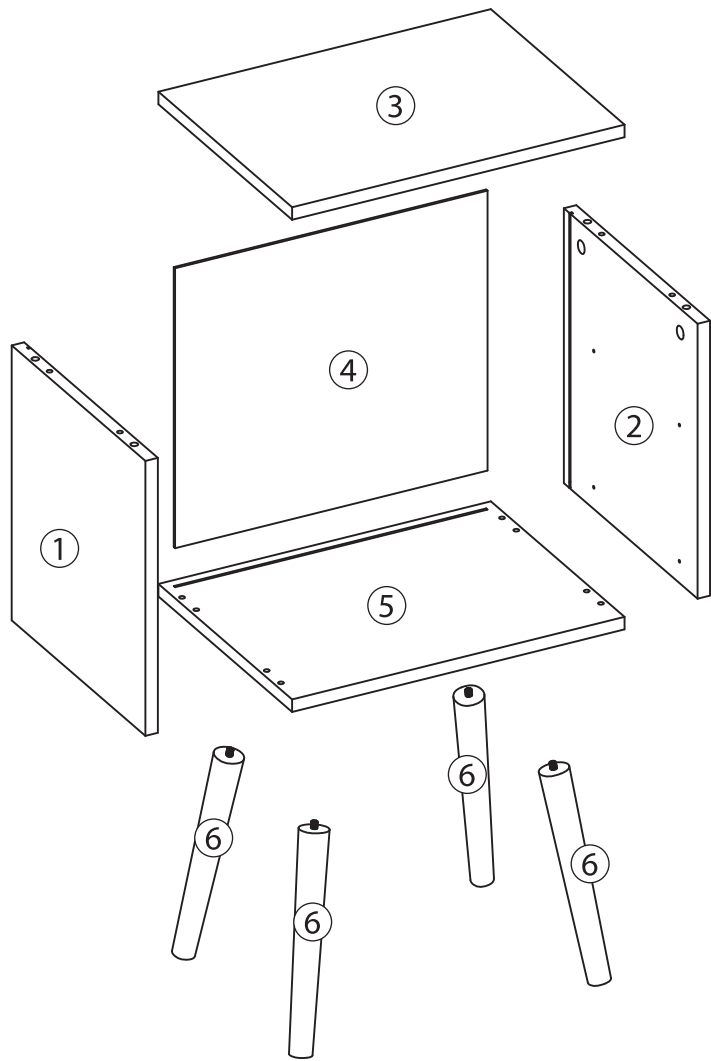

Article No: 1403959/1403962
Nachtkommode

Zurbrueggen
Wohn-Zentrum GmbH
Hans-Boeckler-Strasse 4
59423 Unna, Germany
service@zurbrueggen.de

2PERS

40 MIN

x2

①	x1	②	x1	③	x1	④	x1	⑤	x1						
⑥	x4	⑦	x2	⑧	x2	⑨	x2	⑩	x2						
⑪	x2														
D6x35mm	D3x12mm	D3x14mm	D15x10mm	D6x30mm	CL DL	CR DR									
A	x12	B	x16	C	x4	D	x12	E	x8	F	x2	G	x2	H	x4
D4x12mm		D4x35mm	D6x30mm			D5x30mm									
J	x17	K	x4	L	x12	M	x1	N	x1	P	x2	Q	x1	R	x4