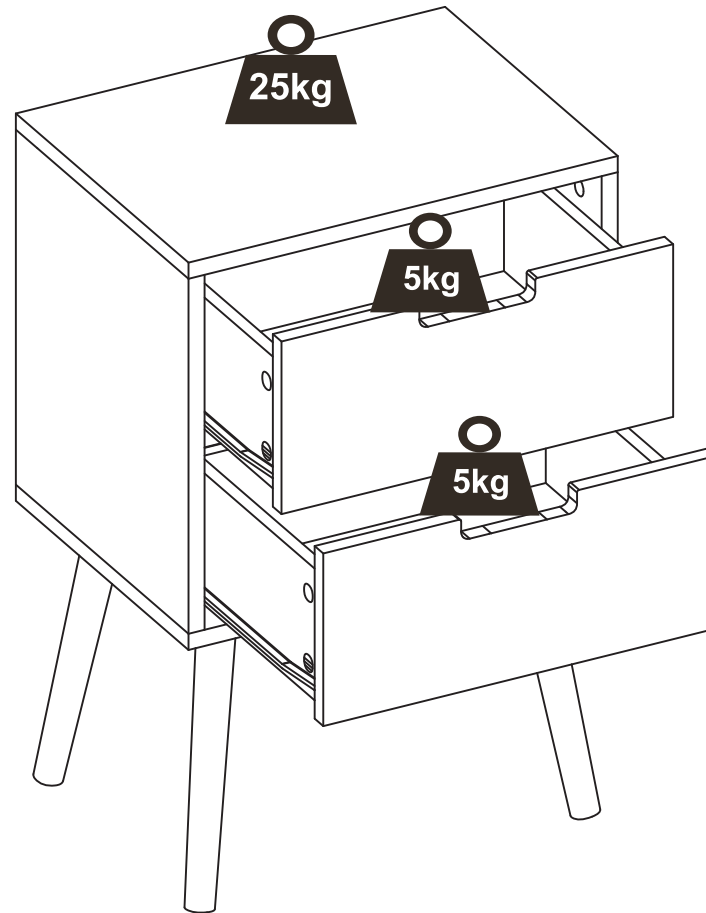

Article No: 1403959/1403962
Nachtkommode

Zurbrueggen
Wohn-Zentrum GmbH
Hans-Boeckler-Strasse 4
59423 Unna, Germany
service@zurbrueggen.de

2PERS

40 MIN

x2

①	x1	②	x1	③	x1	④	x1	⑤	x1						
⑥	x4	⑦	x2	⑧	x2	⑨	x2	⑩	x2						
⑪	x2														
D6x35mm	D3x12mm	D3x14mm	D15x10mm	D6x30mm	CL DL	CR DR									
A	x12	B	x16	C	x4	D	x12	E	x8	F	x2	G	x2	H	x4
D4x12mm		D4x35mm	D6x30mm			D5x30mm									
J	x17	K	x4	L	x12	M	x1	N	x1	P	x2	Q	x1	R	x4

9

10

11

12

13

x2

14

x2

15

x2

16

17