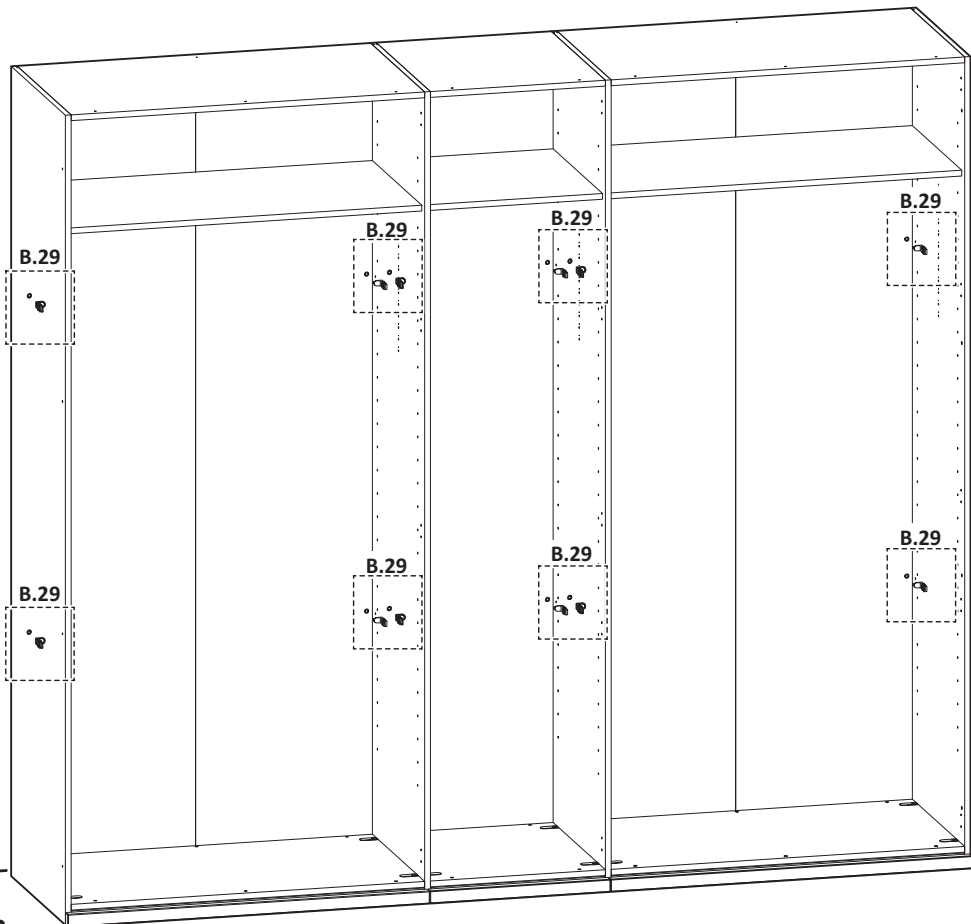

KLEIDERSCHRANK EPULO
27480131/02

A.1	x56	A.9	x5	A.11	x16
	Ø3,5x16		Ø4x25		Ø4x30
A.20	x2	A.25	x2	A.28	x2
	Ø4.2x16		Ø4.2x51		Ø8x50
A.54	x12	B.1	x4	B.15	x4
	Ø6.3x9.5		Minifix		Ø7x50
B.23	x12	B.29	x12	B.30	x6
B.34	x12	B.35	x12	B.38	x4
					Minifix Ø15x12
B.50	x1	D.7	x4	D.8	x6
	№4				
D.13	x25	D.10	x6	D.11	x9
	315.98.562				
F.1	x2	G.1	x1	G.3	x1
					Ø20
G.13	x1				

No		Sizes	Coll
1	x1	2230x560	4,9
2	x1	2230x560	4,9
3	x2	2230x560	5,9
4	x1	1002x585x56	1,9
5	x1	1002x585x56	2,9
6	x1	500x585x56	3,9
7	x1	978x560x16	1,9
7	x1	978x560x16	2,9
8	x1	484x560x16	3,9
9	x1	978x510x16	1,9
9	x1	978x510x16	2,9
10	x1	484x510x16	3,9
11	x1	977x510x16	1,9
11	x1	977x510x16	2,9
12	x1	483x510x16	3,9
13	x2	2230x70x30	9,9
14	x1	1030x70x30	9,9
15	x1	1030x70x30	9,9
16	x1	500x70x30	9,9
17	x1	2170x986x2,5	4,9
17	x1	2170x986x2,5	5,9
18	x1	2170x493x2,5	4,9
19	x1	2185x511x58	6,9
20	x1	2185x511x58	7,9
21	x1	2185x496x58	6,9
21	x1	2185x496x58	7,9
22	x1	2185x496x58	8,9
23	x5	80x80x22	1,9
24	x1	970x22x16	1,9
24	x1	970x22x16	2,9
25	x1	476x22x16	3,9
			1,9

3

4

1**2**

3**4****5****6**

7

8

7**8****9****10****9****10**

14

13

15

14

16

2x

15

17

16