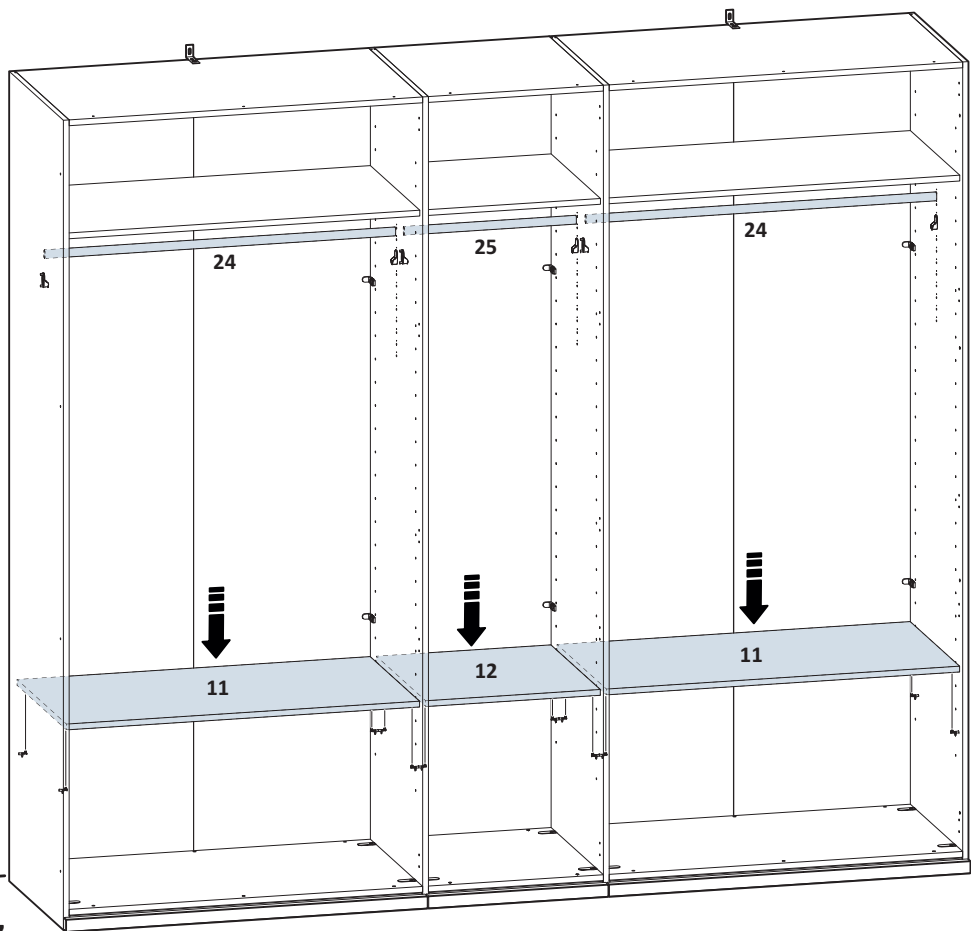

KLEIDERSCHRANK EPULO
27480131/02

A.1	x56	A.9	x5	A.11	x16
	Ø3,5x16		Ø4x25		Ø4x30
A.20	x2	A.25	x2	A.28	x2
	Ø4.2x16		Ø4.2x51		Ø8x50
A.54	x12	B.1	x4	B.15	x4
	Ø6.3x9.5		Minifix		Ø7x50
B.23	x12	B.29	x12	B.30	x6
B.34	x12	B.35	x12	B.38	x4
					Minifix Ø15x12
B.50	x1	D.7	x4	D.8	x6
	№4				
D.13	x25	D.10	x6	D.11	x9
	315.98.562				
F.1	x2	G.1	x1	G.3	x1
					Ø20
G.13	x1				

3

4

1**2**

3**4****5****6**

7

8

7**8****9****10****9****10**

14

13

15

14

16

2x

15

17

16

18

19

20

21

22

21

23

22