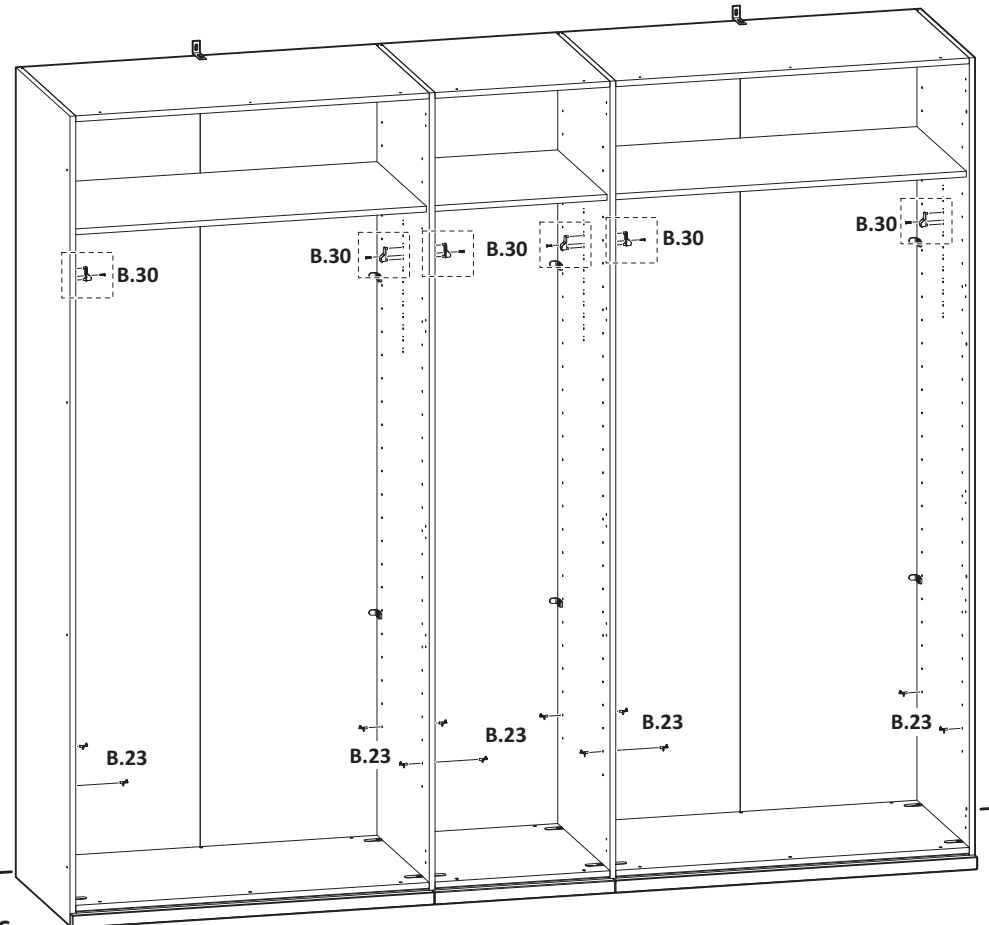

KLEIDERSCHRANK EPULO
27480131/02

A.1	x56	A.9	x5	A.11	x16
	Ø3,5x16		Ø4x25		Ø4x30
A.20	x2	A.25	x2	A.28	x2
	Ø4.2x16		Ø4.2x51		Ø8x50
A.54	x12	B.1	x4	B.15	x4
	Ø6.3x9.5		Minifix		Ø7x50
B.23	x12	B.29	x12	B.30	x6
B.34	x12	B.35	x12	B.38	x4
					Minifix Ø15x12
B.50	x1	D.7	x4	D.8	x6
	№4				
D.13	x25	D.10	x6	D.11	x9
	315.98.562				
F.1	x2	G.1	x1	G.3	x1
					Ø20
G.13	x1				

13

15

14

16

2x

15

17

16