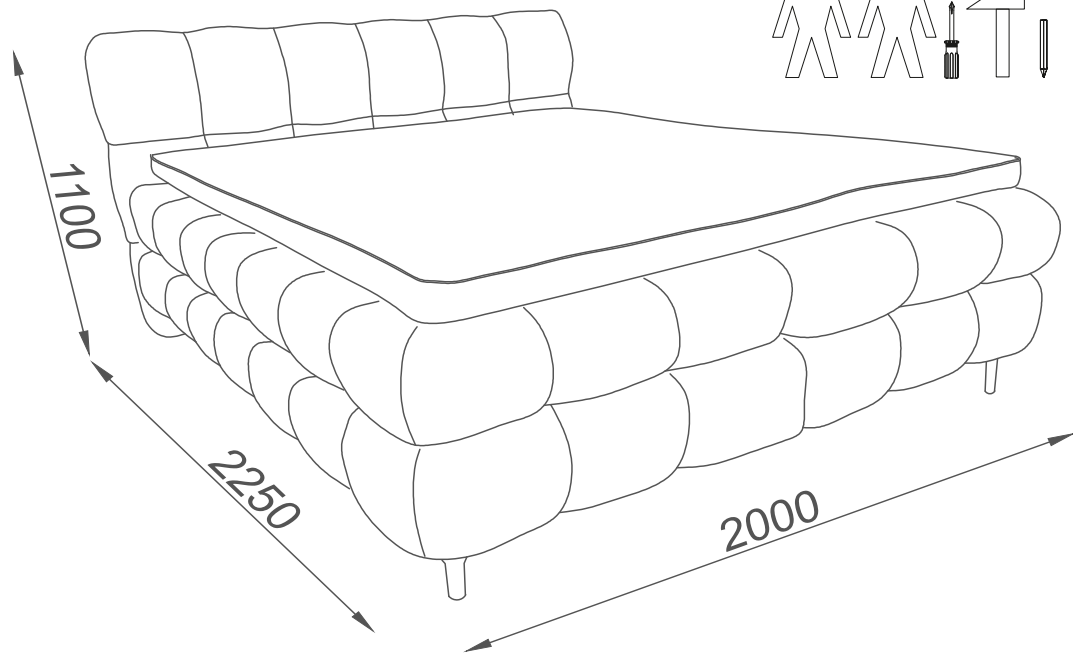

# ArtNr: 23300110

 **90 min**

## VITORIA 180x200

| No |  |  |
|----|---|---|
| 1  | 990x2060x450  | 1/4   |
| 2  | 990x2060x450  | 2/4   |
| 3  | 2000x200x110  | 3/4   |
| 4  | 1800x2000x60  | 4/4   |

| A   | B   | C   | D  | E   | F   | G   |
|---|---|---|--|---|---|---|
|  |  |  |  |  |  |  |
| 3,5*35  | M8x40   | M6x100  |  |   |   |   |
| 12  | 4   | 8   | 2  | 2   | 2   | 2   |