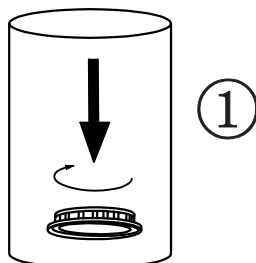

GLOBO

LIGHTING

A

B

1

1×max 60W E27
230V~ 50Hz

C

15977T