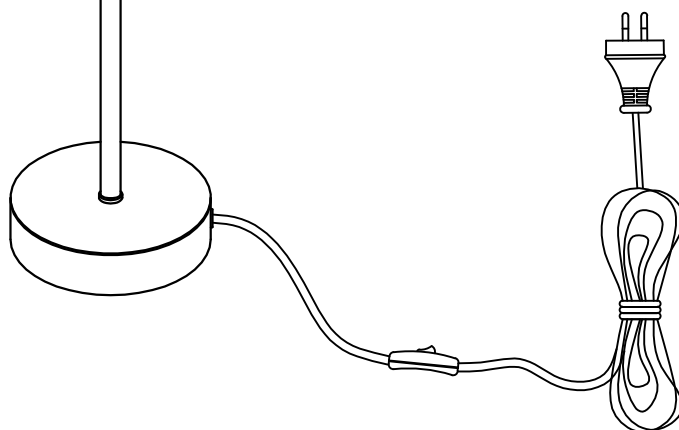

GLOBO

LIGHTING

A

B

1

1×max 60W E27
230V~ 50Hz

C

15977T