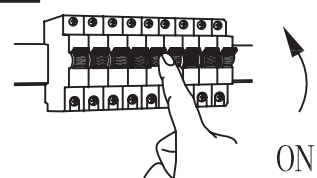

GLOBO

LIGHTING

A

B

1

1×max 60W E27
230V~ 50Hz

C

15977T