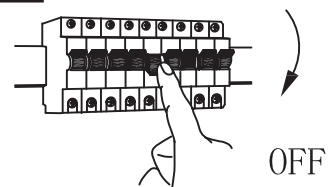

GLOBO

LIGHTING

A

B

1

1×max 60W E27
230V~ 50Hz

C

15977T