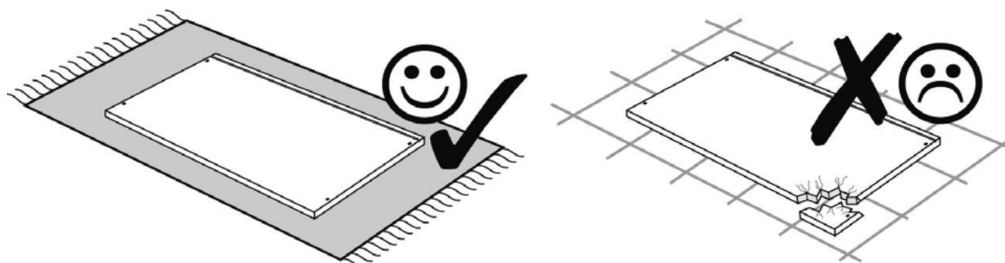

1577	120(160) x 80 cm
1578	130(170) x 90 cm
1579	138(178) x 90 cm
1580	160(200) x 90 cm
1581	180(220) x 90 cm

<b>30 min.</b>	
----------------	--

BENCH SECTIONS  
BAUTEILE  
CZESY  
DÍLY

- 1572 - ① 1572-7000
- 1573 - ① 1573-7000
- 1574 - ① 1574-7000
- 1575 - ① 1575-7000
- 1576 - ① 1576-7000