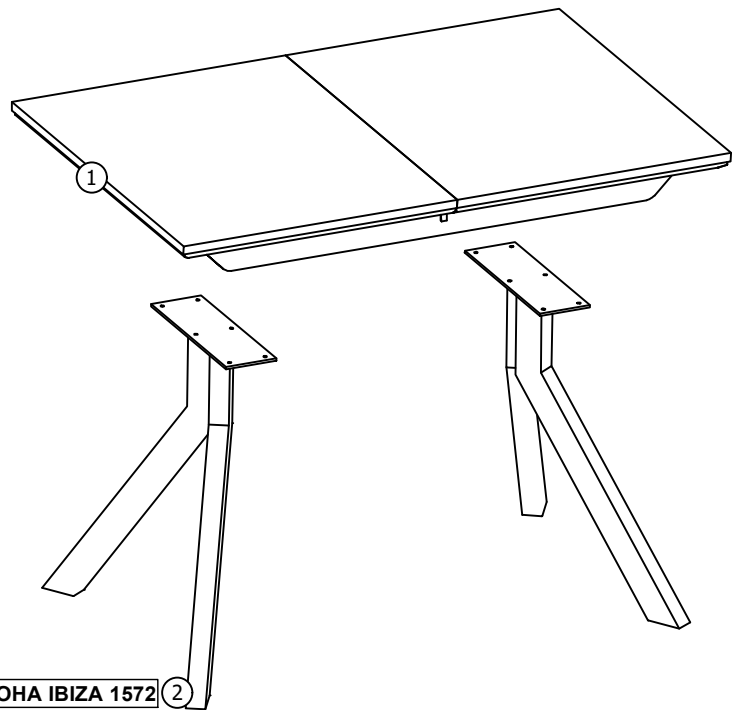

1577	120(160) x 80 cm
1578	130(170) x 90 cm
1579	138(178) x 90 cm
1580	160(200) x 90 cm
1581	180(220) x 90 cm

<b>30 min.</b>	
----------------	--

BENCH SECTIONS  
BAUTEILE  
CZESY  
DÍLY

- 1572 - ① 1572-7000
- 1573 - ① 1573-7000
- 1574 - ① 1574-7000
- 1575 - ① 1575-7000
- 1576 - ① 1576-7000