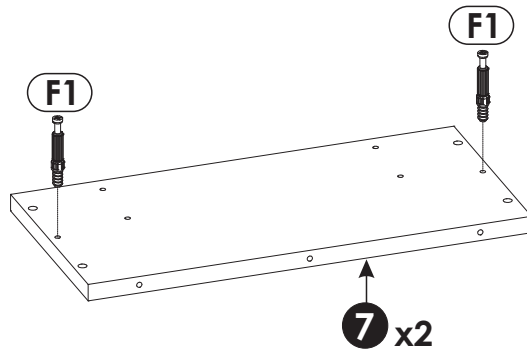

XXX/186

HELA Tische Möbel Vertriebs GmbH
Scheidkamp 14
D - 32584 Löhne

~76,2 cm

XXX/186

A1 8 x 35 mm x30 	A5 8 x 20 mm x12 	E1 15 x 12 mm x12 
F1 6 x 34 mm x12 	G0 x16 	G2 7 x 60 mm x22 
I2 4 x 16 mm x44 	I11 4 x 27 mm x12 	M x1 
O2A ø20 x18 	R8 x12 	S x1 
T11 x2 		

XXX/186

1	600	800	32	x2	2/2
2	300	800	16	x2	2/2
3	948	80	22	x2	1/2
4	950	450	22	x1	1/2

5	519	450	16	x2	2/2
6	519	220	16	x2	1/2
7	416	200	16	x2	1/2
8	200	188	16	x2	1/2
9	900	500	22	x1	1/2

2 ▶

3 ▶

4 ▶

5 ▶

6 ▶