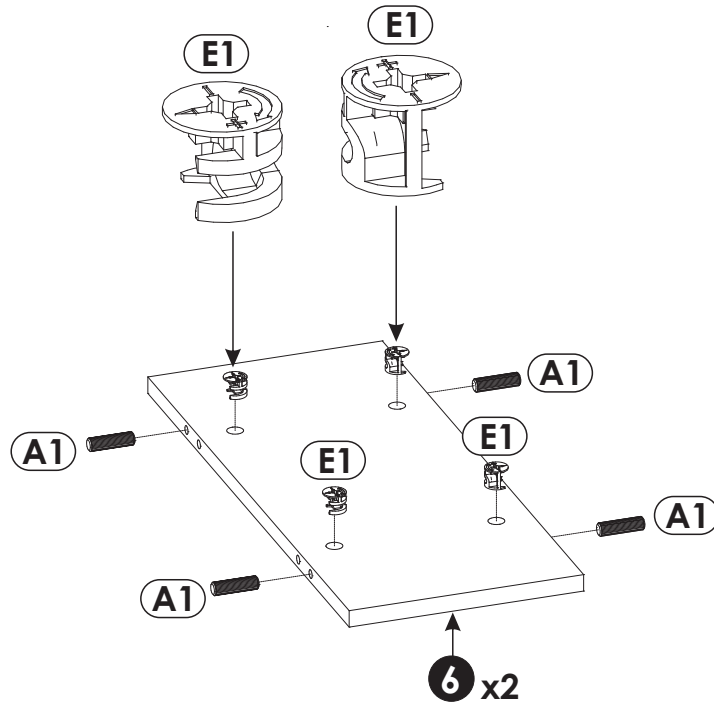

XXX/186

HELA Tische Möbel Vertriebs GmbH
Scheidkamp 14
D - 32584 Löhne

~76,2 cm

XXX/186

A1 8 x 35 mm x30 	A5 8 x 20 mm x12 	E1 15 x 12 mm x12 
F1 6 x 34 mm x12 	G0 x16 	G2 7 x 60 mm x22 
I2 4 x 16 mm x44 	I11 4 x 27 mm x12 	M x1 
O2A ø20 x18 	R8 x12 	S x1 
T11 x2 		

XXX/186

1	600	800	32	x2	2/2
2	300	800	16	x2	2/2
3	948	80	22	x2	1/2
4	950	450	22	x1	1/2

5	519	450	16	x2	2/2
6	519	220	16	x2	1/2
7	416	200	16	x2	1/2
8	200	188	16	x2	1/2
9	900	500	22	x1	1/2

2 ▶

3 ▶

4 ▶

5 ▶

6 ▶

16 ▶

A1 x8  8 x 35 mm	I2 x24  4 x 16 mm	T11 x2 	O2A x4  ø20
--	---	---	---

17 ▶

18 ▶

19 ▶

20▶

21▶

22 ▶