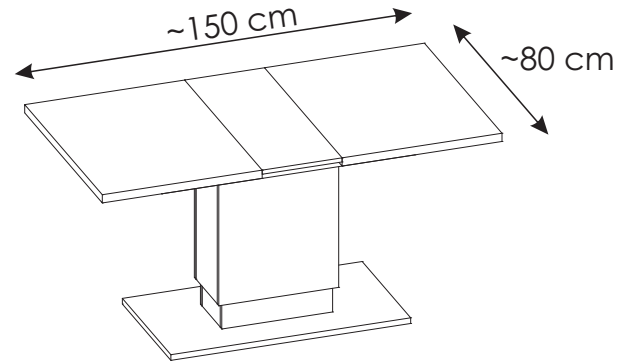

XXX/186

HELA Tische Möbel Vertriebs GmbH
Scheidkamp 14
D - 32584 Löhne

~76,2 cm

XXX/186

A1 8 x 35 mm x30 	A5 8 x 20 mm x12 	E1 15 x 12 mm x12 
F1 6 x 34 mm x12 	G0 x16 	G2 7 x 60 mm x22 
I2 4 x 16 mm x44 	I11 4 x 27 mm x12 	M x1 
O2A ø20 x18 	R8 x12 	S x1 
T11 x2 		

XXX/186

1	600	800	32	x2	2/2
2	300	800	16	x2	2/2
3	948	80	22	x2	1/2
4	950	450	22	x1	1/2

5	519	450	16	x2	2/2
6	519	220	16	x2	1/2
7	416	200	16	x2	1/2
8	200	188	16	x2	1/2
9	900	500	22	x1	1/2

2 ▶

3 ▶

4 ▶

5 ▶

6 ▶