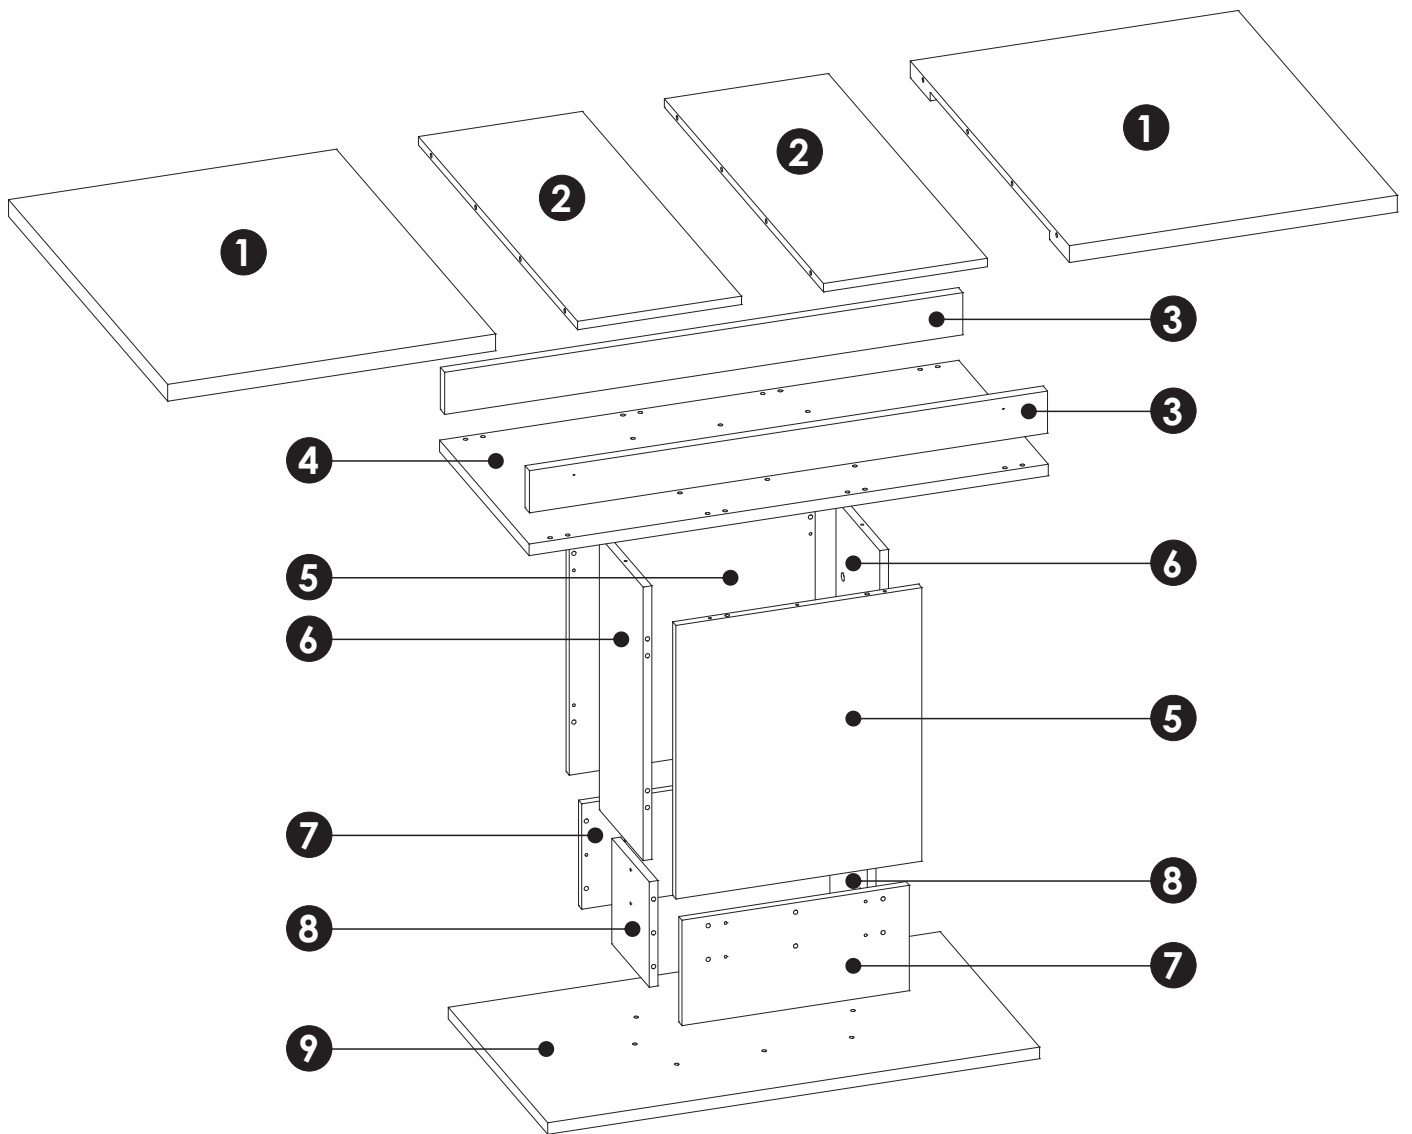

XXX/186

HELA Tische Möbel Vertriebs GmbH
Scheidkamp 14
D - 32584 Löhne

~76,2 cm

XXX/186

A1 8 x 35 mm x30 	A5 8 x 20 mm x12 	E1 15 x 12 mm x12 
F1 6 x 34 mm x12 	G0 x16 	G2 7 x 60 mm x22 
I2 4 x 16 mm x44 	I11 4 x 27 mm x12 	M x1 
O2A ø20 x18 	R8 x12 	S x1 
T11 x2 		

XXX/186

1	600	800	32	x2	2/2
2	300	800	16	x2	2/2
3	948	80	22	x2	1/2
4	950	450	22	x1	1/2

5	519	450	16	x2	2/2
6	519	220	16	x2	1/2
7	416	200	16	x2	1/2
8	200	188	16	x2	1/2
9	900	500	22	x1	1/2

2 ▶

3 ▶

4 ▶

5 ▶

6 ▶

16 ▶

A1 x8  8 x 35 mm	I2 x24  4 x 16 mm	T11 x2 	O2A x4  ø20
--	---	---	---

17 ▶

18 ▶

19 ▶

20▶

21▶

22 ▶