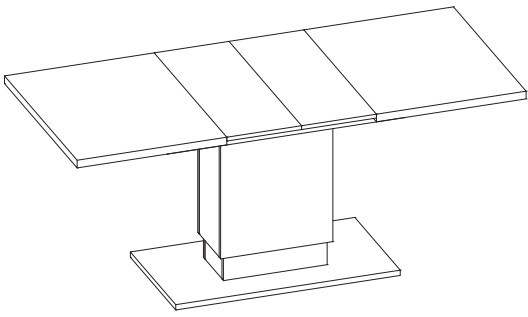

XXX/186

HELA Tische Möbel Vertriebs GmbH
Scheidkamp 14
D - 32584 Löhne

~76,2 cm

XXX/186

A1 8 x 35 mm x30 	A5 8 x 20 mm x12 	E1 15 x 12 mm x12 
F1 6 x 34 mm x12 	G0 x16 	G2 7 x 60 mm x22 
I2 4 x 16 mm x44 	I11 4 x 27 mm x12 	M x1 
O2A ø20 x18 	R8 x12 	S x1 
T11 x2 		

XXX/186

1	600	800	32	x2	2/2
2	300	800	16	x2	2/2
3	948	80	22	x2	1/2
4	950	450	22	x1	1/2

5	519	450	16	x2	2/2
6	519	220	16	x2	1/2
7	416	200	16	x2	1/2
8	200	188	16	x2	1/2
9	900	500	22	x1	1/2

2 ▶

3 ▶

4 ▶

5 ▶

6 ▶