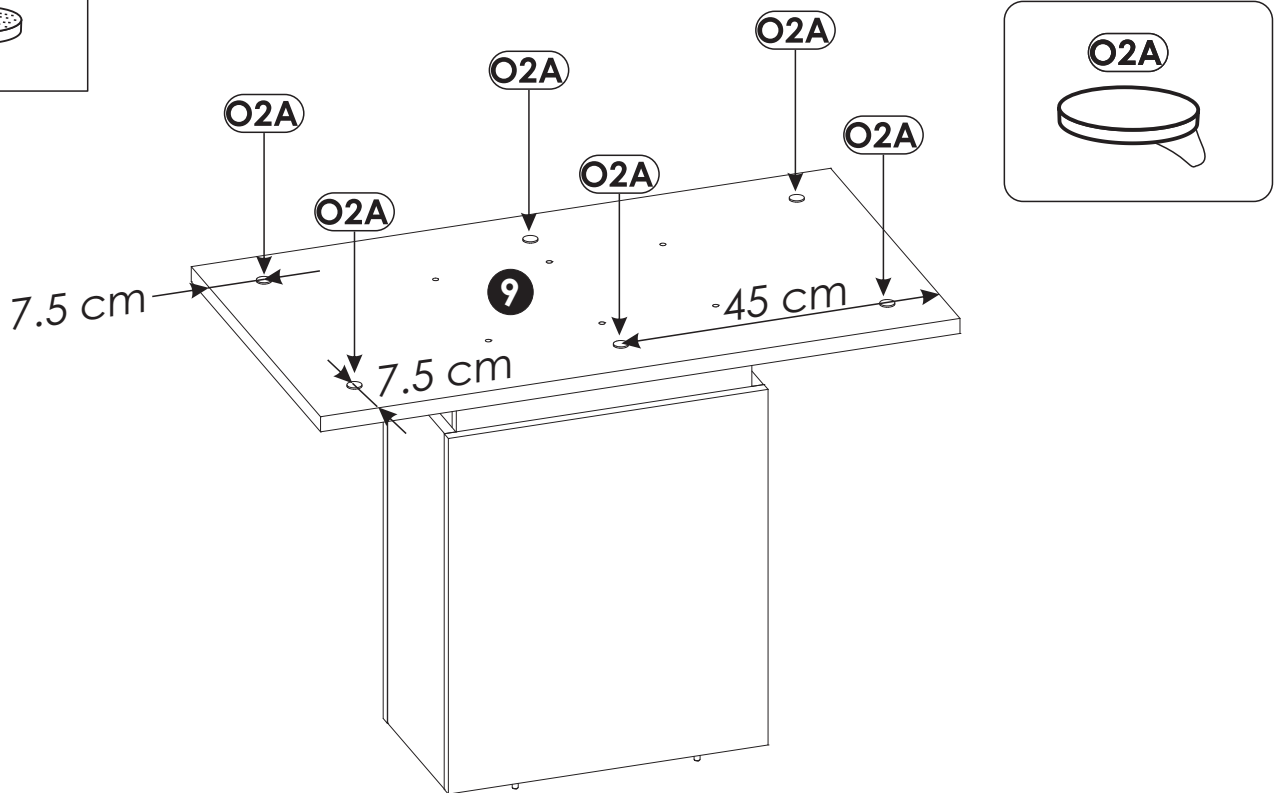

XXX/186

HELA Tische Möbel Vertriebs GmbH
Scheidkamp 14
D - 32584 Löhne

~76,2 cm

XXX/186

A1 8 x 35 mm x30 	A5 8 x 20 mm x12 	E1 15 x 12 mm x12 
F1 6 x 34 mm x12 	G0 x16 	G2 7 x 60 mm x22 
I2 4 x 16 mm x44 	I11 4 x 27 mm x12 	M x1 
O2A ø20 x18 	R8 x12 	S x1 
T11 x2 		

XXX/186

1	600	800	32	x2	2/2
2	300	800	16	x2	2/2
3	948	80	22	x2	1/2
4	950	450	22	x1	1/2

5	519	450	16	x2	2/2
6	519	220	16	x2	1/2
7	416	200	16	x2	1/2
8	200	188	16	x2	1/2
9	900	500	22	x1	1/2

2 ▶

3 ▶

4 ▶

5 ▶

6 ▶

16 ▶

A1 x8  8 x 35 mm	I2 x24  4 x 16 mm	T11 x2 	O2A x4  ø20
--	---	---	---

17 ▶

18 ▶

19 ▶

20▶

21▶

22 ▶