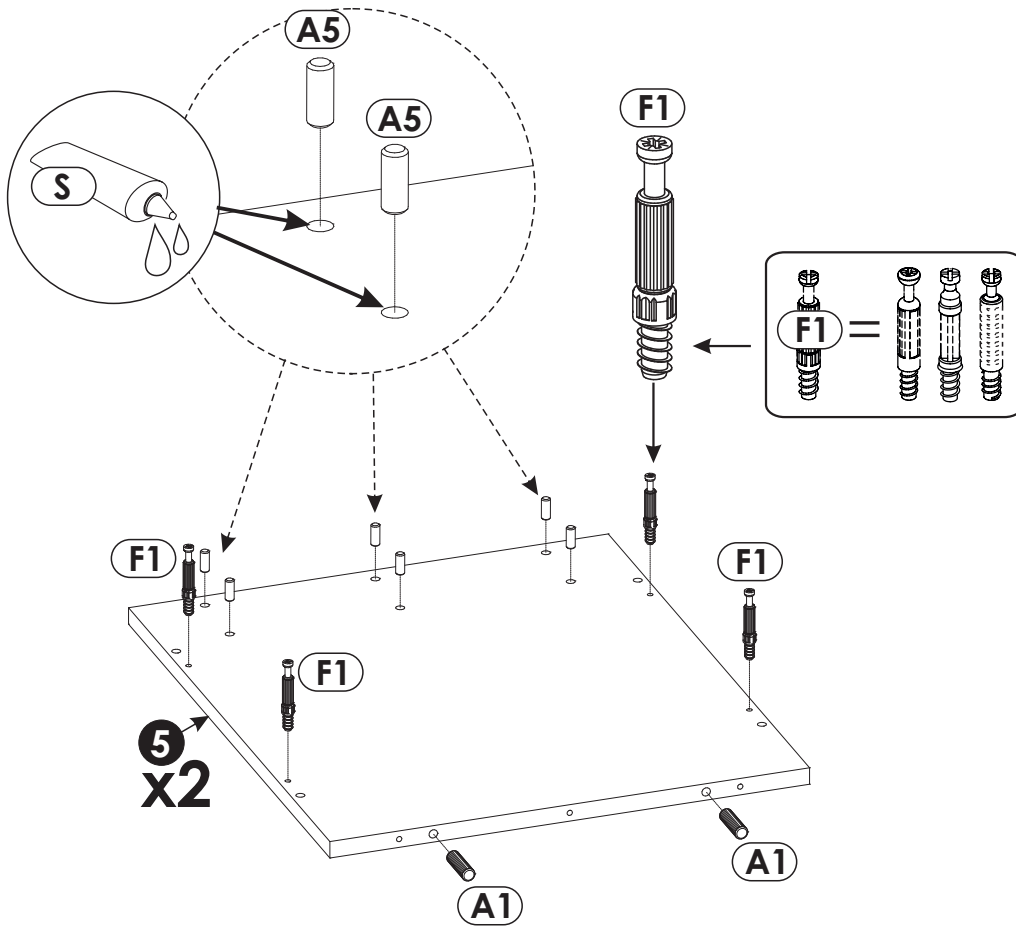

XXX/186

HELA Tische Möbel Vertriebs GmbH
Scheidkamp 14
D - 32584 Löhne

~76,2 cm

XXX/186

A1 8 x 35 mm x30 	A5 8 x 20 mm x12 	E1 15 x 12 mm x12 
F1 6 x 34 mm x12 	G0 x16 	G2 7 x 60 mm x22 
I2 4 x 16 mm x44 	I11 4 x 27 mm x12 	M x1 
O2A ø20 x18 	R8 x12 	S x1 
T11 x2 		

XXX/186

1	600	800	32	x2	2/2
2	300	800	16	x2	2/2
3	948	80	22	x2	1/2
4	950	450	22	x1	1/2

5	519	450	16	x2	2/2
6	519	220	16	x2	1/2
7	416	200	16	x2	1/2
8	200	188	16	x2	1/2
9	900	500	22	x1	1/2

2 ▶

3 ▶

4 ▶

5 ▶

6 ▶

16 ▶

A1 x8  8 x 35 mm	I2 x24  4 x 16 mm	T11 x2 	O2A x4  ø20
--	---	---	---

17 ▶

18 ▶

19 ▶

20▶

21▶

22 ▶