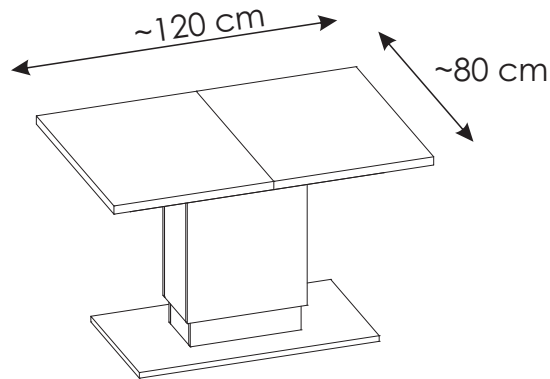

XXX/186

HELA Tische Möbel Vertriebs GmbH
Scheidkamp 14
D - 32584 Löhne

~76,2 cm

XXX/186

A1 8 x 35 mm x30 	A5 8 x 20 mm x12 	E1 15 x 12 mm x12 
F1 6 x 34 mm x12 	G0 x16 	G2 7 x 60 mm x22 
I2 4 x 16 mm x44 	I11 4 x 27 mm x12 	M x1 
O2A ø20 x18 	R8 x12 	S x1 
T11 x2 		

XXX/186

1	600	800	32	x2	2/2
2	300	800	16	x2	2/2
3	948	80	22	x2	1/2
4	950	450	22	x1	1/2

5	519	450	16	x2	2/2
6	519	220	16	x2	1/2
7	416	200	16	x2	1/2
8	200	188	16	x2	1/2
9	900	500	22	x1	1/2

2 ▶

3 ▶

4 ▶

5 ▶

6 ▶