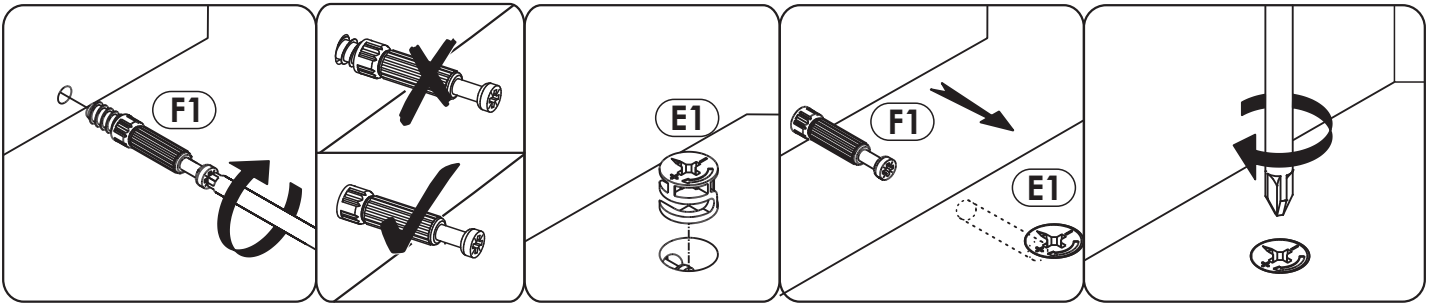

XXX/186

HELA Tische Möbel Vertriebs GmbH
Scheidkamp 14
D - 32584 Löhne

~76,2 cm

XXX/186

A1 8 x 35 mm x30 	A5 8 x 20 mm x12 	E1 15 x 12 mm x12 
F1 6 x 34 mm x12 	G0 x16 	G2 7 x 60 mm x22 
I2 4 x 16 mm x44 	I11 4 x 27 mm x12 	M x1 
O2A ø20 x18 	R8 x12 	S x1 
T11 x2 		

XXX/186

1	600	800	32	x2	2/2
2	300	800	16	x2	2/2
3	948	80	22	x2	1/2
4	950	450	22	x1	1/2

5	519	450	16	x2	2/2
6	519	220	16	x2	1/2
7	416	200	16	x2	1/2
8	200	188	16	x2	1/2
9	900	500	22	x1	1/2

2 ▶

3 ▶

4 ▶

5 ▶

6 ▶