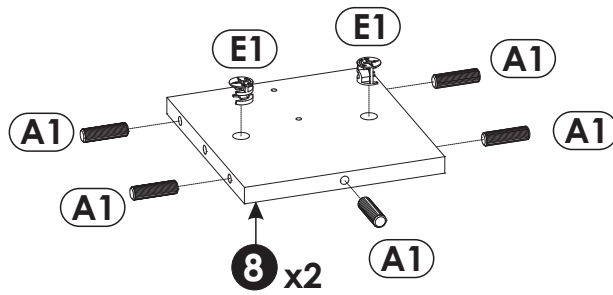

XXX/186

HELA Tische Möbel Vertriebs GmbH
Scheidkamp 14
D - 32584 Löhne

~76,2 cm

XXX/186

A1 8 x 35 mm x30 	A5 8 x 20 mm x12 	E1 15 x 12 mm x12 
F1 6 x 34 mm x12 	G0 x16 	G2 7 x 60 mm x22 
I2 4 x 16 mm x44 	I11 4 x 27 mm x12 	M x1 
O2A ø20 x18 	R8 x12 	S x1 
T11 x2 		

XXX/186

1	600	800	32	x2	2/2
2	300	800	16	x2	2/2
3	948	80	22	x2	1/2
4	950	450	22	x1	1/2

5	519	450	16	x2	2/2
6	519	220	16	x2	1/2
7	416	200	16	x2	1/2
8	200	188	16	x2	1/2
9	900	500	22	x1	1/2

2 ▶

3 ▶

4 ▶

5 ▶

6 ▶

16 ▶

A1 x8  8 x 35 mm	I2 x24  4 x 16 mm	T11 x2 	O2A x4  ø20
--	---	---	---

17 ▶

18 ▶

19 ▶

20▶

21▶

22 ▶