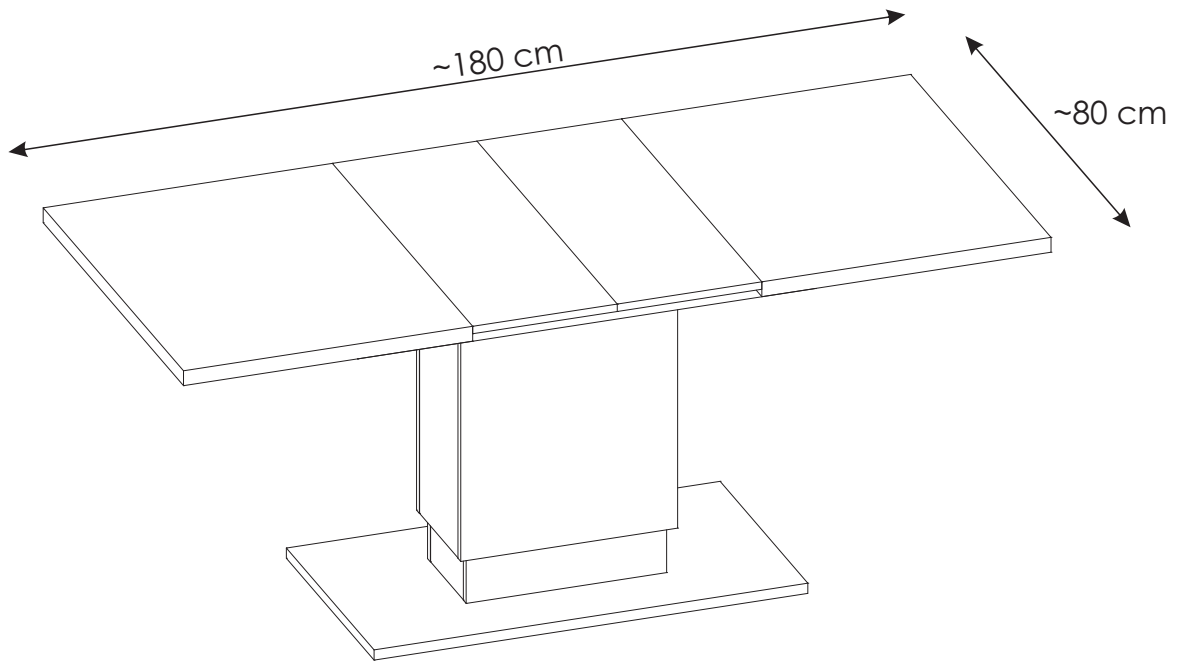

XXX/186

HELA Tische Möbel Vertriebs GmbH
Scheidkamp 14
D - 32584 Löhne

~76,2 cm

XXX/186

A1 8 x 35 mm x30 	A5 8 x 20 mm x12 	E1 15 x 12 mm x12 
F1 6 x 34 mm x12 	G0 x16 	G2 7 x 60 mm x22 
I2 4 x 16 mm x44 	I11 4 x 27 mm x12 	M x1 
O2A ø20 x18 	R8 x12 	S x1 
T11 x2 		

XXX/186

1	600	800	32	x2	2/2
2	300	800	16	x2	2/2
3	948	80	22	x2	1/2
4	950	450	22	x1	1/2

5	519	450	16	x2	2/2
6	519	220	16	x2	1/2
7	416	200	16	x2	1/2
8	200	188	16	x2	1/2
9	900	500	22	x1	1/2

2 ▶

3 ▶

4 ▶

5 ▶

6 ▶