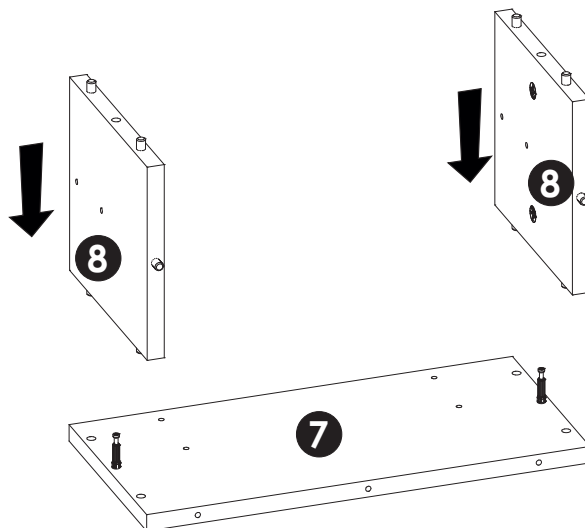

XXX/186

HELA Tische Möbel Vertriebs GmbH
Scheidkamp 14
D - 32584 Löhne

~76,2 cm

XXX/186

A1 8 x 35 mm x30 	A5 8 x 20 mm x12 	E1 15 x 12 mm x12 
F1 6 x 34 mm x12 	G0 x16 	G2 7 x 60 mm x22 
I2 4 x 16 mm x44 	I11 4 x 27 mm x12 	M x1 
O2A ø20 x18 	R8 x12 	S x1 
T11 x2 		

XXX/186

1	600	800	32	x2	2/2
2	300	800	16	x2	2/2
3	948	80	22	x2	1/2
4	950	450	22	x1	1/2

5	519	450	16	x2	2/2
6	519	220	16	x2	1/2
7	416	200	16	x2	1/2
8	200	188	16	x2	1/2
9	900	500	22	x1	1/2

2 ▶

3 ▶

4 ▶

5 ▶

6 ▶