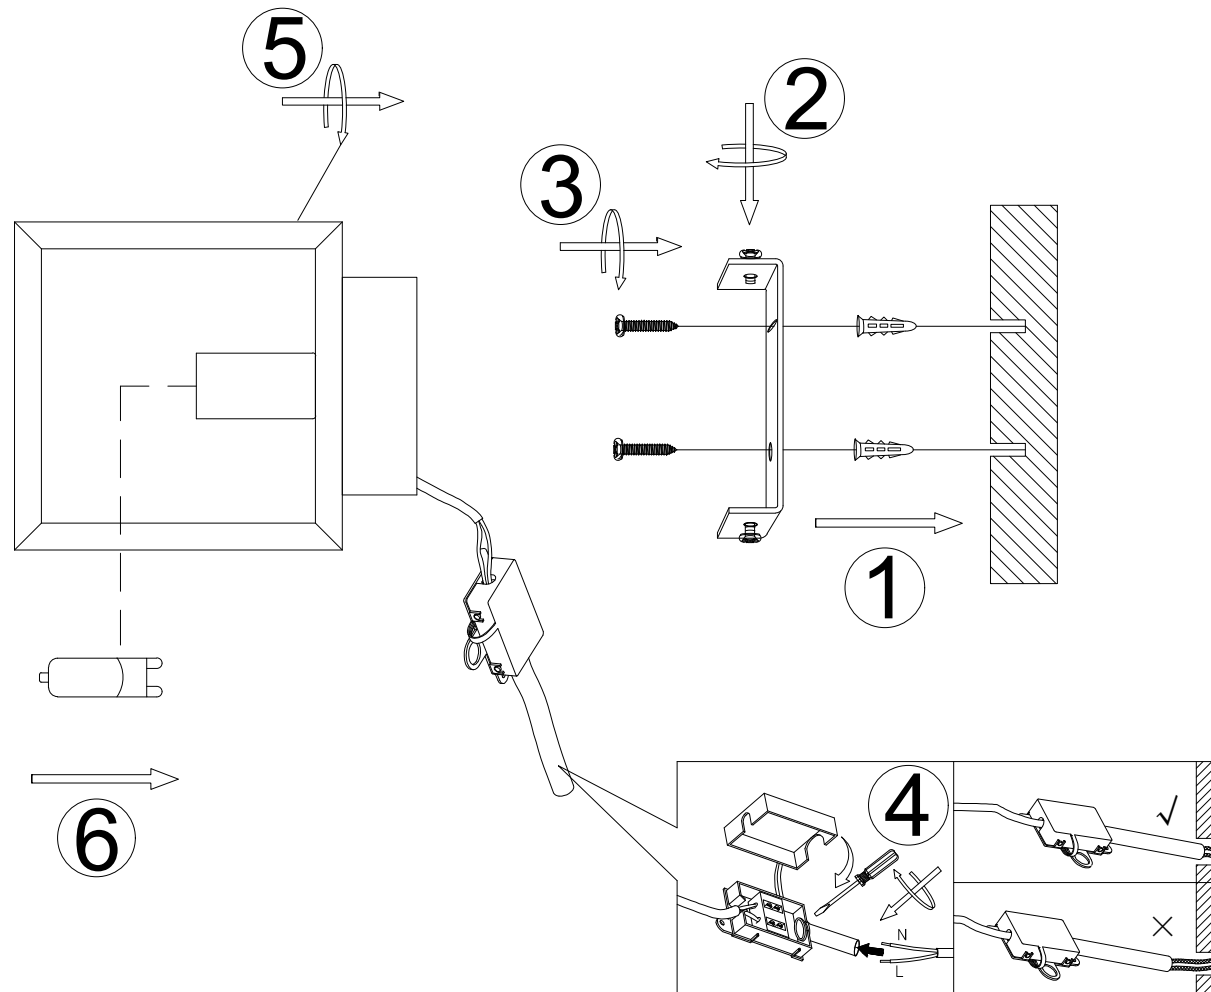

B

NOWA

20400146

G9 1x MAX 4.2W LED
230V~ 50Hz

GLOBO Handels GmbH
Gewerbestr. 3
A-9184 Sankt Peter, Austria
www.globo-lighting.com
office@globo-lighting.com