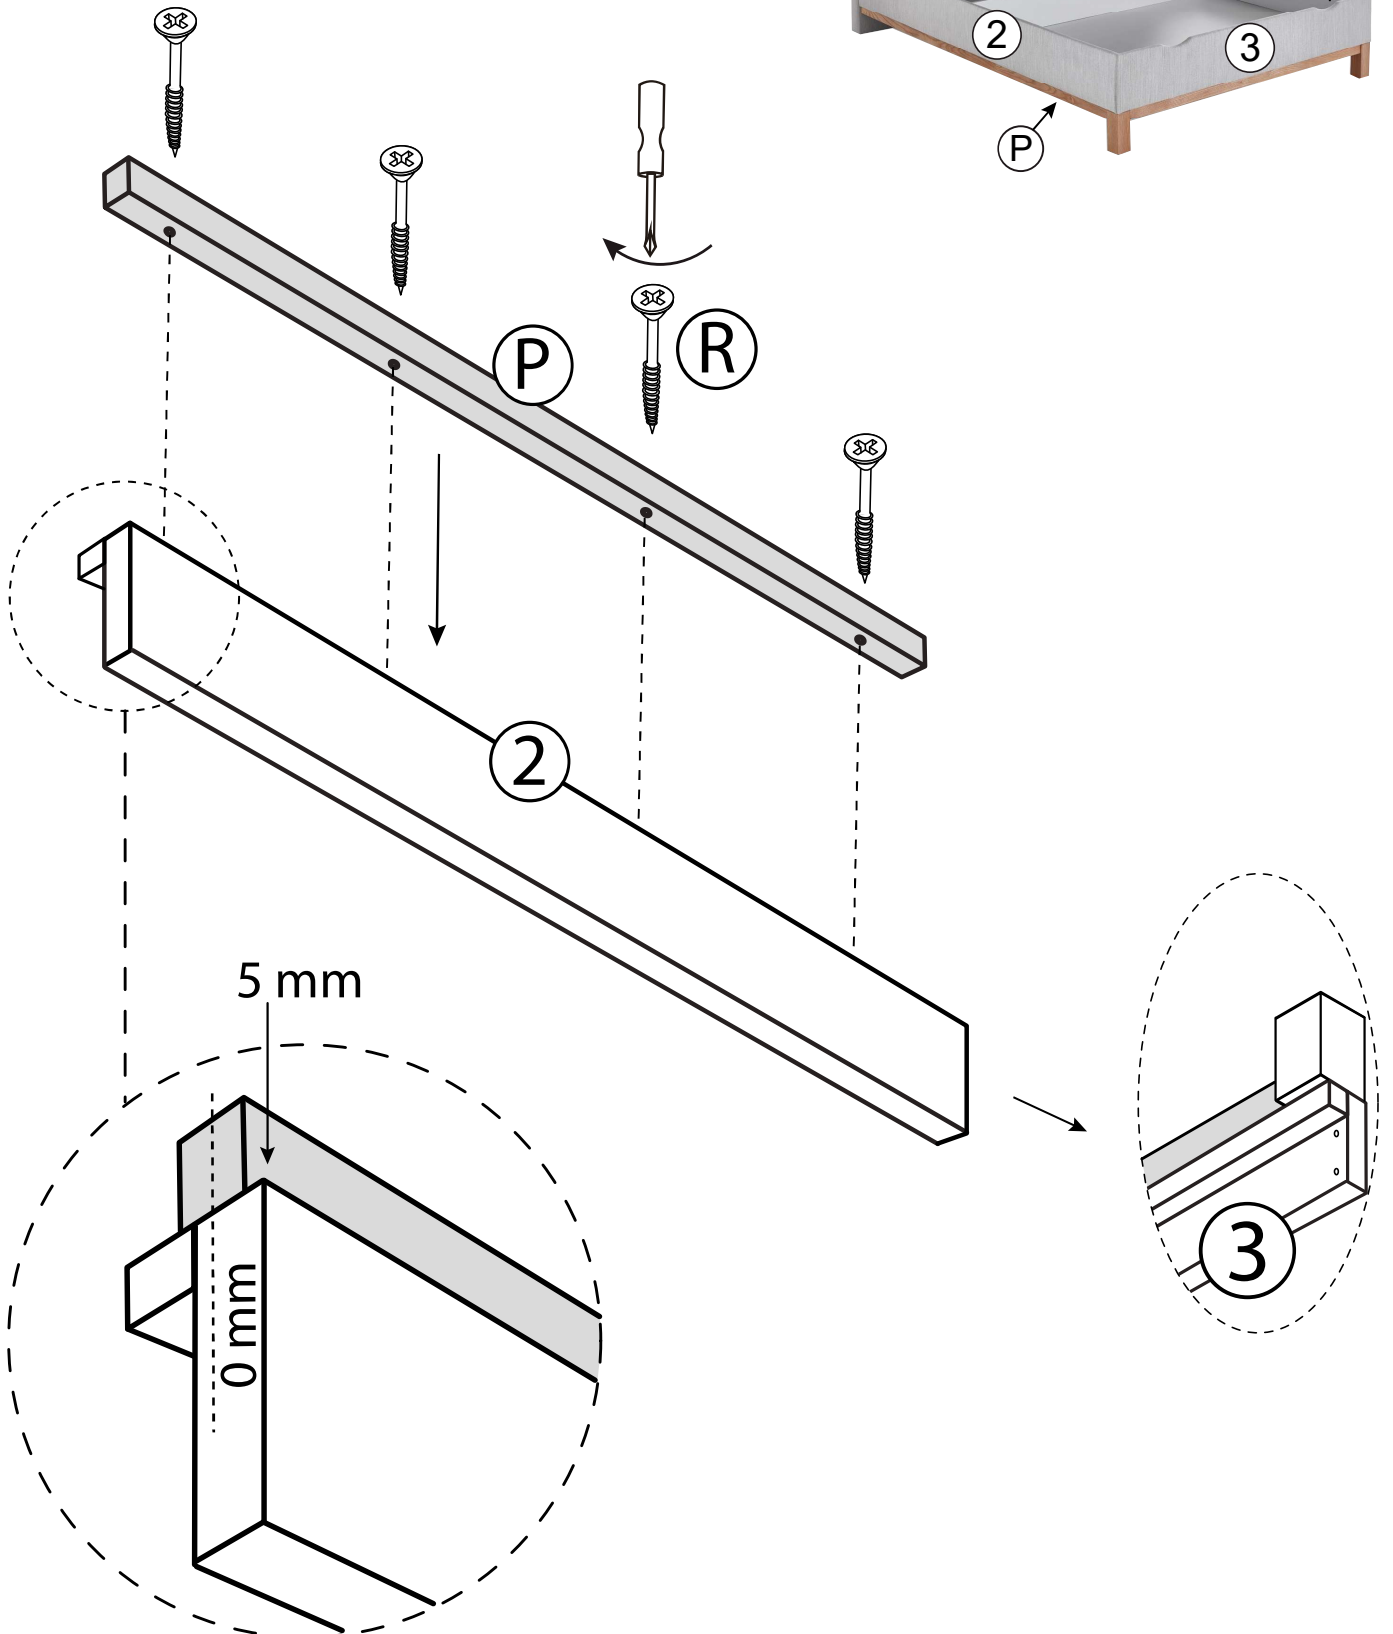

Meise Möbel GmbH & KG Klosterbauerschafter Straße 27 D-32278 Kirchlengern		<b>CATANIA</b> by meise Bettkasten / storage							120 cm 140 cm
<b>A-82-KD</b>	<b>B-82-KD</b>	<b>C-82-KD</b>	<b>D-82-KD</b>	<b>E-82-KD</b>	<b>F-82-KD</b>	<b>GL/GR-82</b>	<b>H-82-KD</b>	<b>I-82-KD</b>	
2	2	6	4	-	-	1 / 1	2	4	
 M8 H 160	 M8 60*60*160		 M8*50	-	-		 36 cm 1200N	 M8*16	
<b>J-82-KD</b>	<b>K-82-KD</b>	<b>L-82-KD</b>	<b>M-82-KD</b>	<b>N-82-KD</b>	<b>O-82-KD</b>	<b>P-82-KD</b>	<b>Q-82-KD</b>	<b>R-82-KD</b>	
6	1	2	24	4	4	2	1	11	
 M8*20	 5	 820*95*60	 3,5*16	 M8*16	 M8	 40*30*1.945	 40*30*1.078 40*30*1.278	 4*60	
<b>S-82-KD</b>	<b>T-82-KD</b>	<b>U-82-KD</b>	<b>V-82-KD</b>	<b>W-82-KD</b>	<b>X-82-KD</b>	<b>Y-82-KD</b>	<b>Z-82-KD</b>	<b>AA-82-KD</b>	
-	-	-	-	-	-	-	-	-	
-	-	-	-	-	-	-	-	-	
<b>AB-82-KD</b>	<b>AC-82-KD</b>	<b>AD-82-KD</b>	<b>AE-82-KD</b>	<b>AF-82-KD</b>	<b>AG-82-KD</b>	<b>AH-82-KD</b>	<b>AI-82-KD</b>	<b>AJ-82-KD</b>	
6	18	8	4	4	1	2	2	-	
	 M6*20	 M6*25	 M6	 M6	 1168 / 1368* 200	 978*1164 978*1364	 H 180	-	
      									

3

4

5

6

7

8

9

10