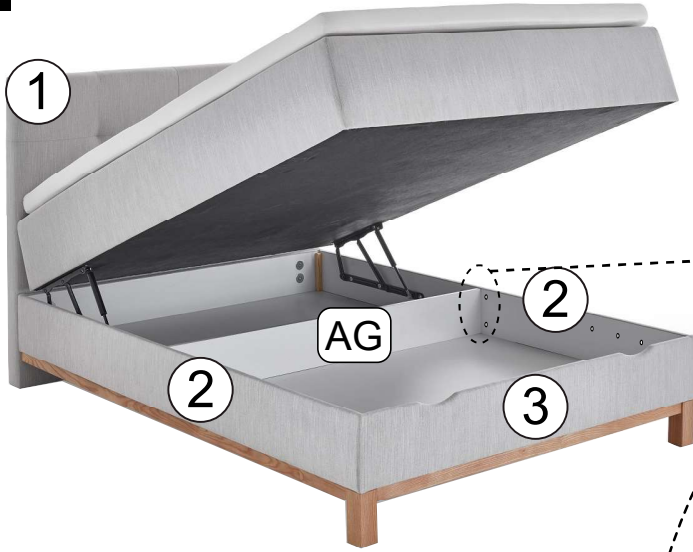

Meise Möbel GmbH & KG Klosterbauerschafter Straße 27 D-32278 Kirchlengern		<b>CATANIA</b> by meise Bettkasten / storage							120 cm 140 cm
<b>A-82-KD</b>	<b>B-82-KD</b>	<b>C-82-KD</b>	<b>D-82-KD</b>	<b>E-82-KD</b>	<b>F-82-KD</b>	<b>GL/GR-82</b>	<b>H-82-KD</b>	<b>I-82-KD</b>	
2	2	6	4	-	-	1 / 1	2	4	
 M8 H 160	 M8 60*60*160		 M8*50	-	-		 36 cm 1200N	 M8*16	
<b>J-82-KD</b>	<b>K-82-KD</b>	<b>L-82-KD</b>	<b>M-82-KD</b>	<b>N-82-KD</b>	<b>O-82-KD</b>	<b>P-82-KD</b>	<b>Q-82-KD</b>	<b>R-82-KD</b>	
6	1	2	24	4	4	2	1	11	
 M8*20	 5	 820*95*60	 3,5*16	 M8*16	 M8	 40*30*1.945	 40*30*1.078 40*30*1.278	 4*60	
<b>S-82-KD</b>	<b>T-82-KD</b>	<b>U-82-KD</b>	<b>V-82-KD</b>	<b>W-82-KD</b>	<b>X-82-KD</b>	<b>Y-82-KD</b>	<b>Z-82-KD</b>	<b>AA-82-KD</b>	
-	-	-	-	-	-	-	-	-	
-	-	-	-	-	-	-	-	-	
<b>AB-82-KD</b>	<b>AC-82-KD</b>	<b>AD-82-KD</b>	<b>AE-82-KD</b>	<b>AF-82-KD</b>	<b>AG-82-KD</b>	<b>AH-82-KD</b>	<b>AI-82-KD</b>	<b>AJ-82-KD</b>	
6	18	8	4	4	1	2	2	-	
	 M6*20	 M6*25	 M6	 M6	 1168 / 1368* 200	 978*1164 978*1364	 H 180	-	
      									

3

4

5

6

7

8

9

10