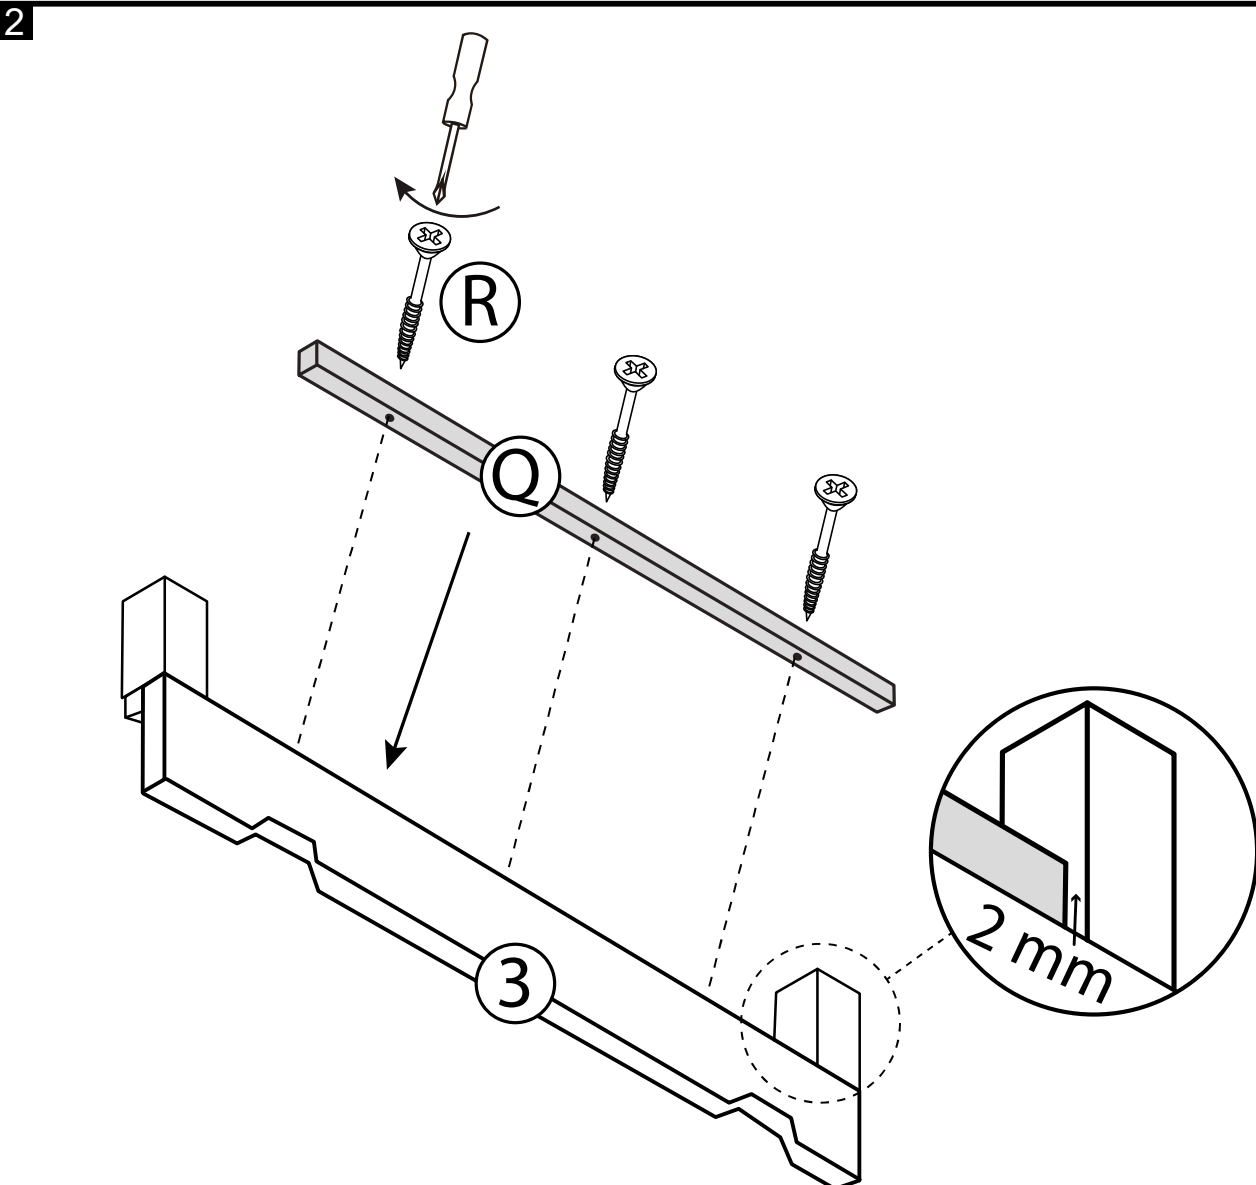

Meise Möbel GmbH & KG Klosterbauerschafter Straße 27 D-32278 Kirchlengern		<b>CATANIA</b> by meise Bettkasten / storage							120 cm 140 cm
<b>A-82-KD</b>	<b>B-82-KD</b>	<b>C-82-KD</b>	<b>D-82-KD</b>	<b>E-82-KD</b>	<b>F-82-KD</b>	<b>GL/GR-82</b>	<b>H-82-KD</b>	<b>I-82-KD</b>	
2	2	6	4	-	-	1 / 1	2	4	
 M8 H 160	 M8 60*60*160		 M8*50	-	-		 36 cm 1200N	 M8*16	
<b>J-82-KD</b>	<b>K-82-KD</b>	<b>L-82-KD</b>	<b>M-82-KD</b>	<b>N-82-KD</b>	<b>O-82-KD</b>	<b>P-82-KD</b>	<b>Q-82-KD</b>	<b>R-82-KD</b>	
6	1	2	24	4	4	2	1	11	
 M8*20	 5	 820*95*60	 3,5*16	 M8*16	 M8	 40*30*1.945	 40*30*1.078 40*30*1.278	 4*60	
<b>S-82-KD</b>	<b>T-82-KD</b>	<b>U-82-KD</b>	<b>V-82-KD</b>	<b>W-82-KD</b>	<b>X-82-KD</b>	<b>Y-82-KD</b>	<b>Z-82-KD</b>	<b>AA-82-KD</b>	
-	-	-	-	-	-	-	-	-	
-	-	-	-	-	-	-	-	-	
<b>AB-82-KD</b>	<b>AC-82-KD</b>	<b>AD-82-KD</b>	<b>AE-82-KD</b>	<b>AF-82-KD</b>	<b>AG-82-KD</b>	<b>AH-82-KD</b>	<b>AI-82-KD</b>	<b>AJ-82-KD</b>	
6	18	8	4	4	1	2	2	-	
	 M6*20	 M6*25	 M6	 M6	 1168 / 1368* 200	 978*1164 978*1364	 H 180	-	
      									