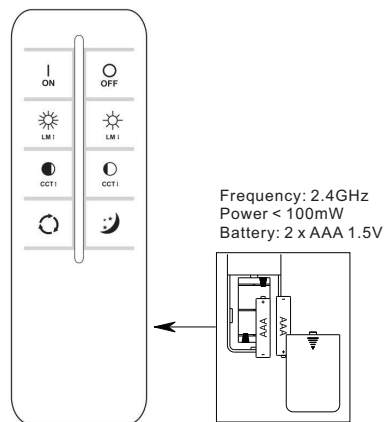

40240065-01
40240065-02

Novel

230V~50Hz
LED/28W

Frequency: 2.4GHz
Power < 100mW
Battery: 2 x AAA 1.5V

DE: Dieses Produkt enthält eine Lichtquelle der Energieeffizienzklasse: F
CZ: Tento výrobek obsahuje svítidlo třídy energetické účinnosti: F.
SE: Denna produkt innehåller en ljuskälla med energiklass: F.
SK: Tento výrobok obsahuje svetelný zdroj triedy energetickej účinnosti: F.
SI: Ta izdelek vsebuje svetlobni vir razreda energijske učinkovitosti: F.
HU: A termék a következő energiasztályba tartozó fényforrást tartalmaz: F.
HR: Ovaj proizvod sadrži jedan izvor svjetlosti razreda energetske učinkovitosti: F.
BG: Този продукт съдържа източник на светлина с клас на енергийна ефективност: F.
RO: Acest produs conține o sursă de lumină din clasa de eficiență energetică: F.
SR: Ovaj proizvod sadrži izvor svetlosti klase energetske efikasnosti: F.
FR : Ce produit contient une source lumineuse de classe d'efficacité énergétique : F.