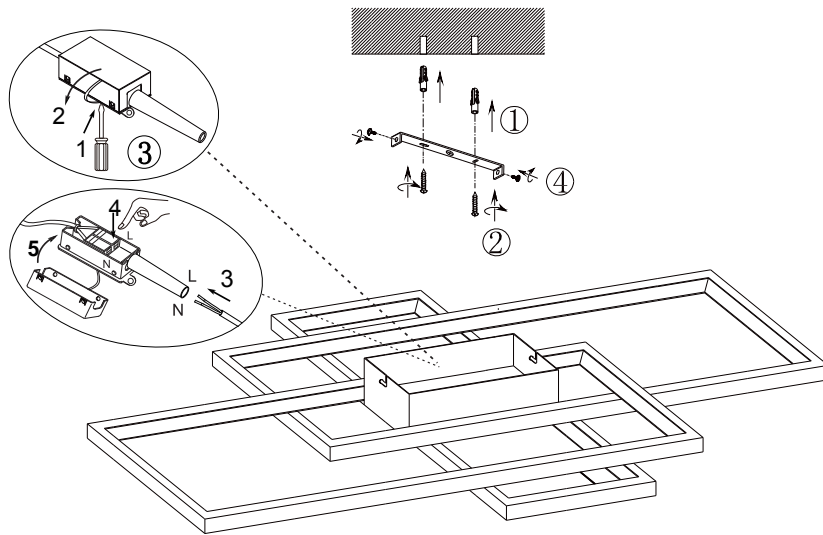

40240065-01
40240065-02

Novel

230V~50Hz
LED/28W

Frequency: 2.4GHz
Power < 100mW
Battery: 2 x AAA 1.5V

DE: Dieses Produkt enthält eine Lichtquelle der Energieeffizienzklasse: F
CZ: Tento výrobek obsahuje svítidlo třídy energetické účinnosti: F.
SE: Denna produkt innehåller en ljuskälla med energiklass: F.
SK: Tento výrobok obsahuje svetelný zdroj triedy energetickej účinnosti: F.
SI: Ta izdelek vsebuje svetlobni vir razreda energijske učinkovitosti: F.
HU: A termék a következő energiasztályba tartozó fényforrást tartalmaz: F.
HR: Ovaj proizvod sadrži jedan izvor svjetlosti razreda energetske učinkovitosti: F.
BG: Този продукт съдържа източник на светлина с клас на енергийна ефективност: F.
RO: Acest produs conține o sursă de lumină din clasa de eficiență energetică: F.
SR: Ovaj proizvod sadrži izvor svetlosti klase energetske efikasnosti: F.
FR : Ce produit contient une source lumineuse de classe d'efficacité énergétique : F.