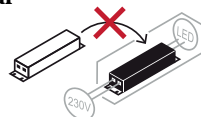

DE: Betriebsgerät nicht austauschbar
CZ: Zařízení nelze vyměnit
SE: Apparaten är ej utbytbar.
SK: Nevymeniteľné zariadenie
SI: Krmilne naprave ni možno zamenjati
HU: Működtető eszköz nem cserélhető
HR: Upravljački uređaj nije zamjenjiv
BG: Пусково-регулирущата апаратура не се сменя
RO: Dispozitivul de comandă nu se poate înlocui
SR: upravljački uređaj se ne može menjati
FR: Appareillage de commande non remplaçable