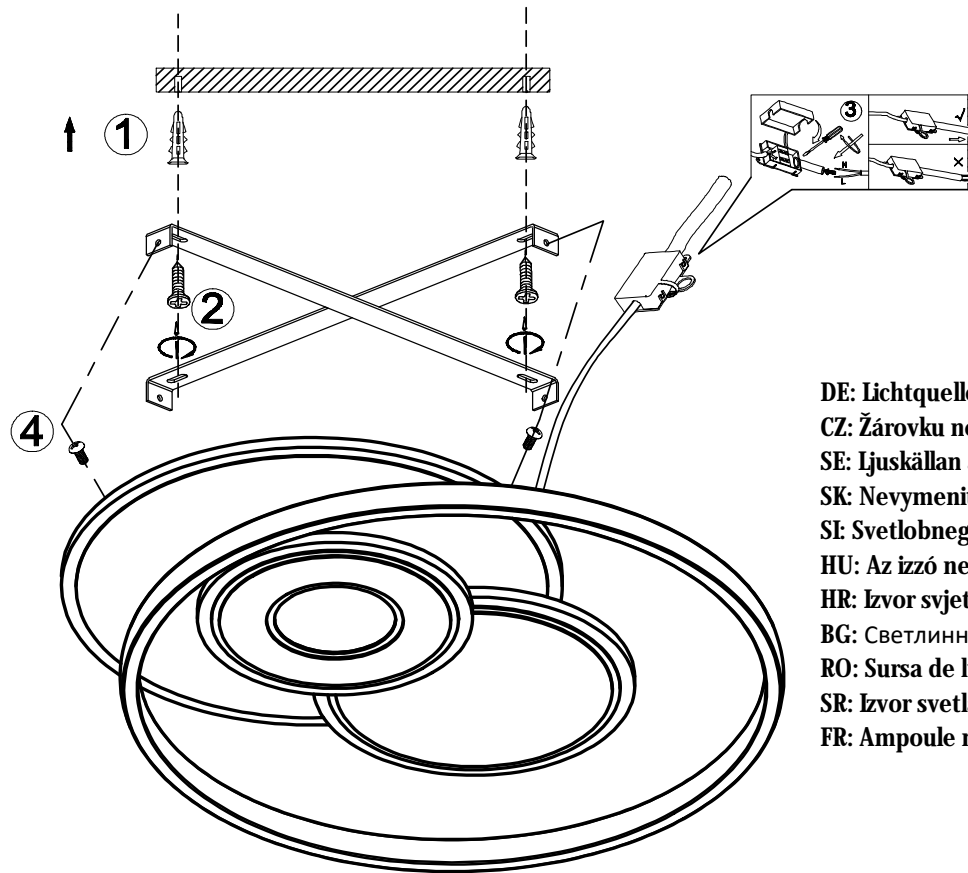

DE: Betriebsgerät nicht austauschbar
CZ: Zařízení nelze vyměnit
SE: Apparaten är ej utbytbar.
SK: Nevymeniteľné zariadenie
SI: Krmilne naprave ni možno zamenjati
HU: Működtető eszköz nem cserélhető
HR: Upravljački uređaj nije zamjenjiv
BG: Пусково-регулирущата апаратура не се сменя
RO: Dispozitivul de comandă nu se poate înlocui
SR: upravljački uređaj se ne može menjati
FR: Appareillage de commande non remplaçable