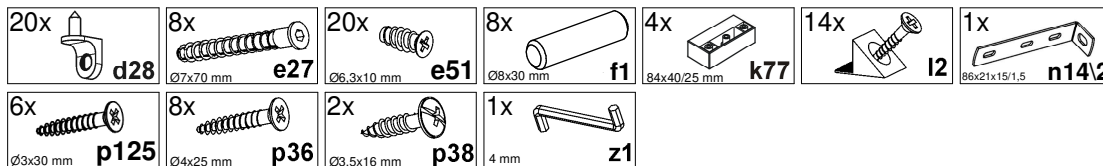

A**S643-REG/213/43****CONNECT**

24270215/03
24270215/04

45 min

A	B1	B2	C1	C2	C3	D
1	S643-1001	-	2048	393	28	1/2
2	S643-1002	-	2048	393	28	1/2
3	S643-2003	-	430	395	28	2/2
4	S643-2004	-	430	395	28	2/2
5	S643-3002	-	370	353	16	2/2
6	S643-5001	-	370	16	18	2/2
7	S643-9001	-	2058	380	2,5	1/2

OPTION

S643-SZU/38/35/A

S643-FRN/205/80/A

S643-FRN/101/80/A

S643-FRN/67/80/A

- 4x 84x40/25 mm k77
- 14x I2
- 8x Ø4x25 mm p36