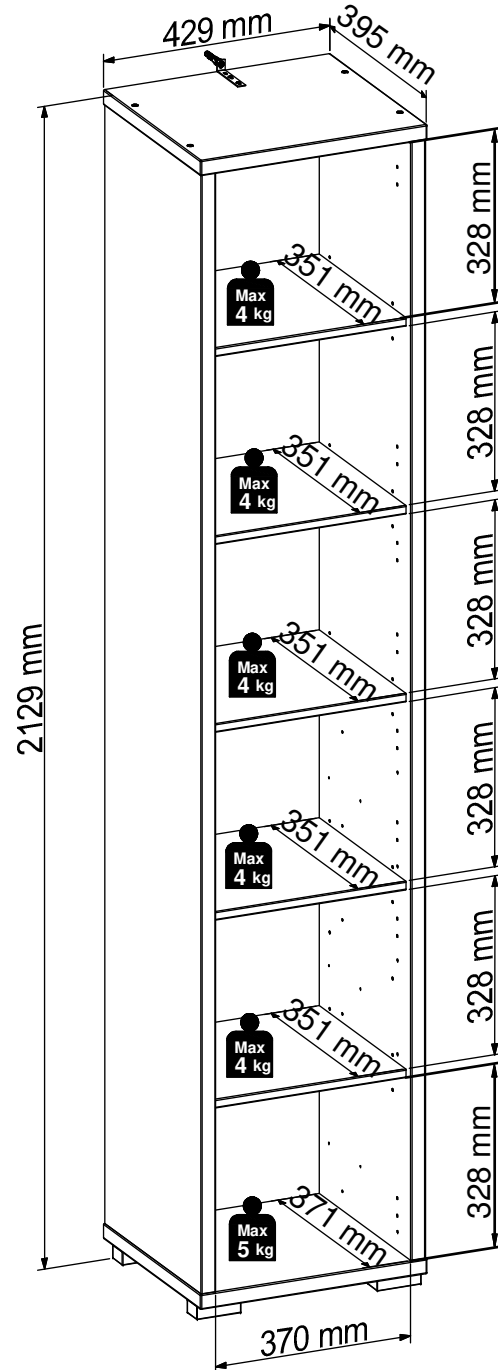

A**S643-REG/213/43****CONNECT**

24270215/03
24270215/04

45 min

A	B1	B2	C1	C2	C3	D
1	S643-1001	-	2048	393	28	1/2
2	S643-1002	-	2048	393	28	1/2
3	S643-2003	-	430	395	28	2/2
4	S643-2004	-	430	395	28	2/2
5	S643-3002	-	370	353	16	2/2
6	S643-5001	-	370	16	18	2/2
7	S643-9001	-	2058	380	2,5	1/2

OPTION

S643-SZU/38/35/A

S643-FRN/205/80/A

S643-FRN/101/80/A

S643-FRN/67/80/A

- 4x 84x40/25 mm k77
- 14x I2
- 8x Ø4x25 mm p36