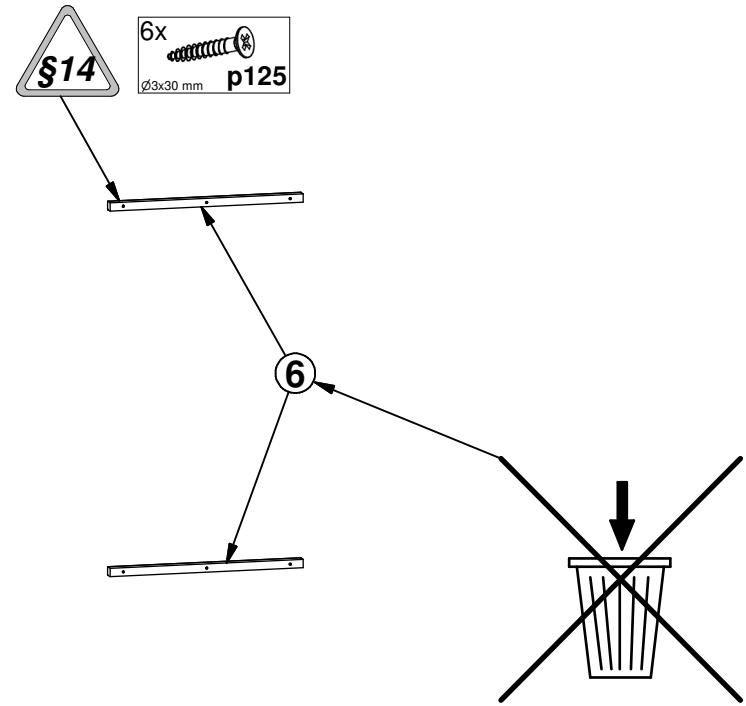

A**S643-REG/213/43****CONNECT**

24270215/03
24270215/04

45 min

A	B1	B2	C1	C2	C3	D
1	S643-1001	-	2048	393	28	1/2
2	S643-1002	-	2048	393	28	1/2
3	S643-2003	-	430	395	28	2/2
4	S643-2004	-	430	395	28	2/2
5	S643-3002	-	370	353	16	2/2
6	S643-5001	-	370	16	18	2/2
7	S643-9001	-	2058	380	2,5	1/2

OPTION

S643-SZU/38/35/A

S643-FRN/205/80/A

S643-FRN/101/80/A

S643-FRN/67/80/A

- 4x 84x40/25 mm k77
- 14x I2
- 8x Ø4x25 mm p36