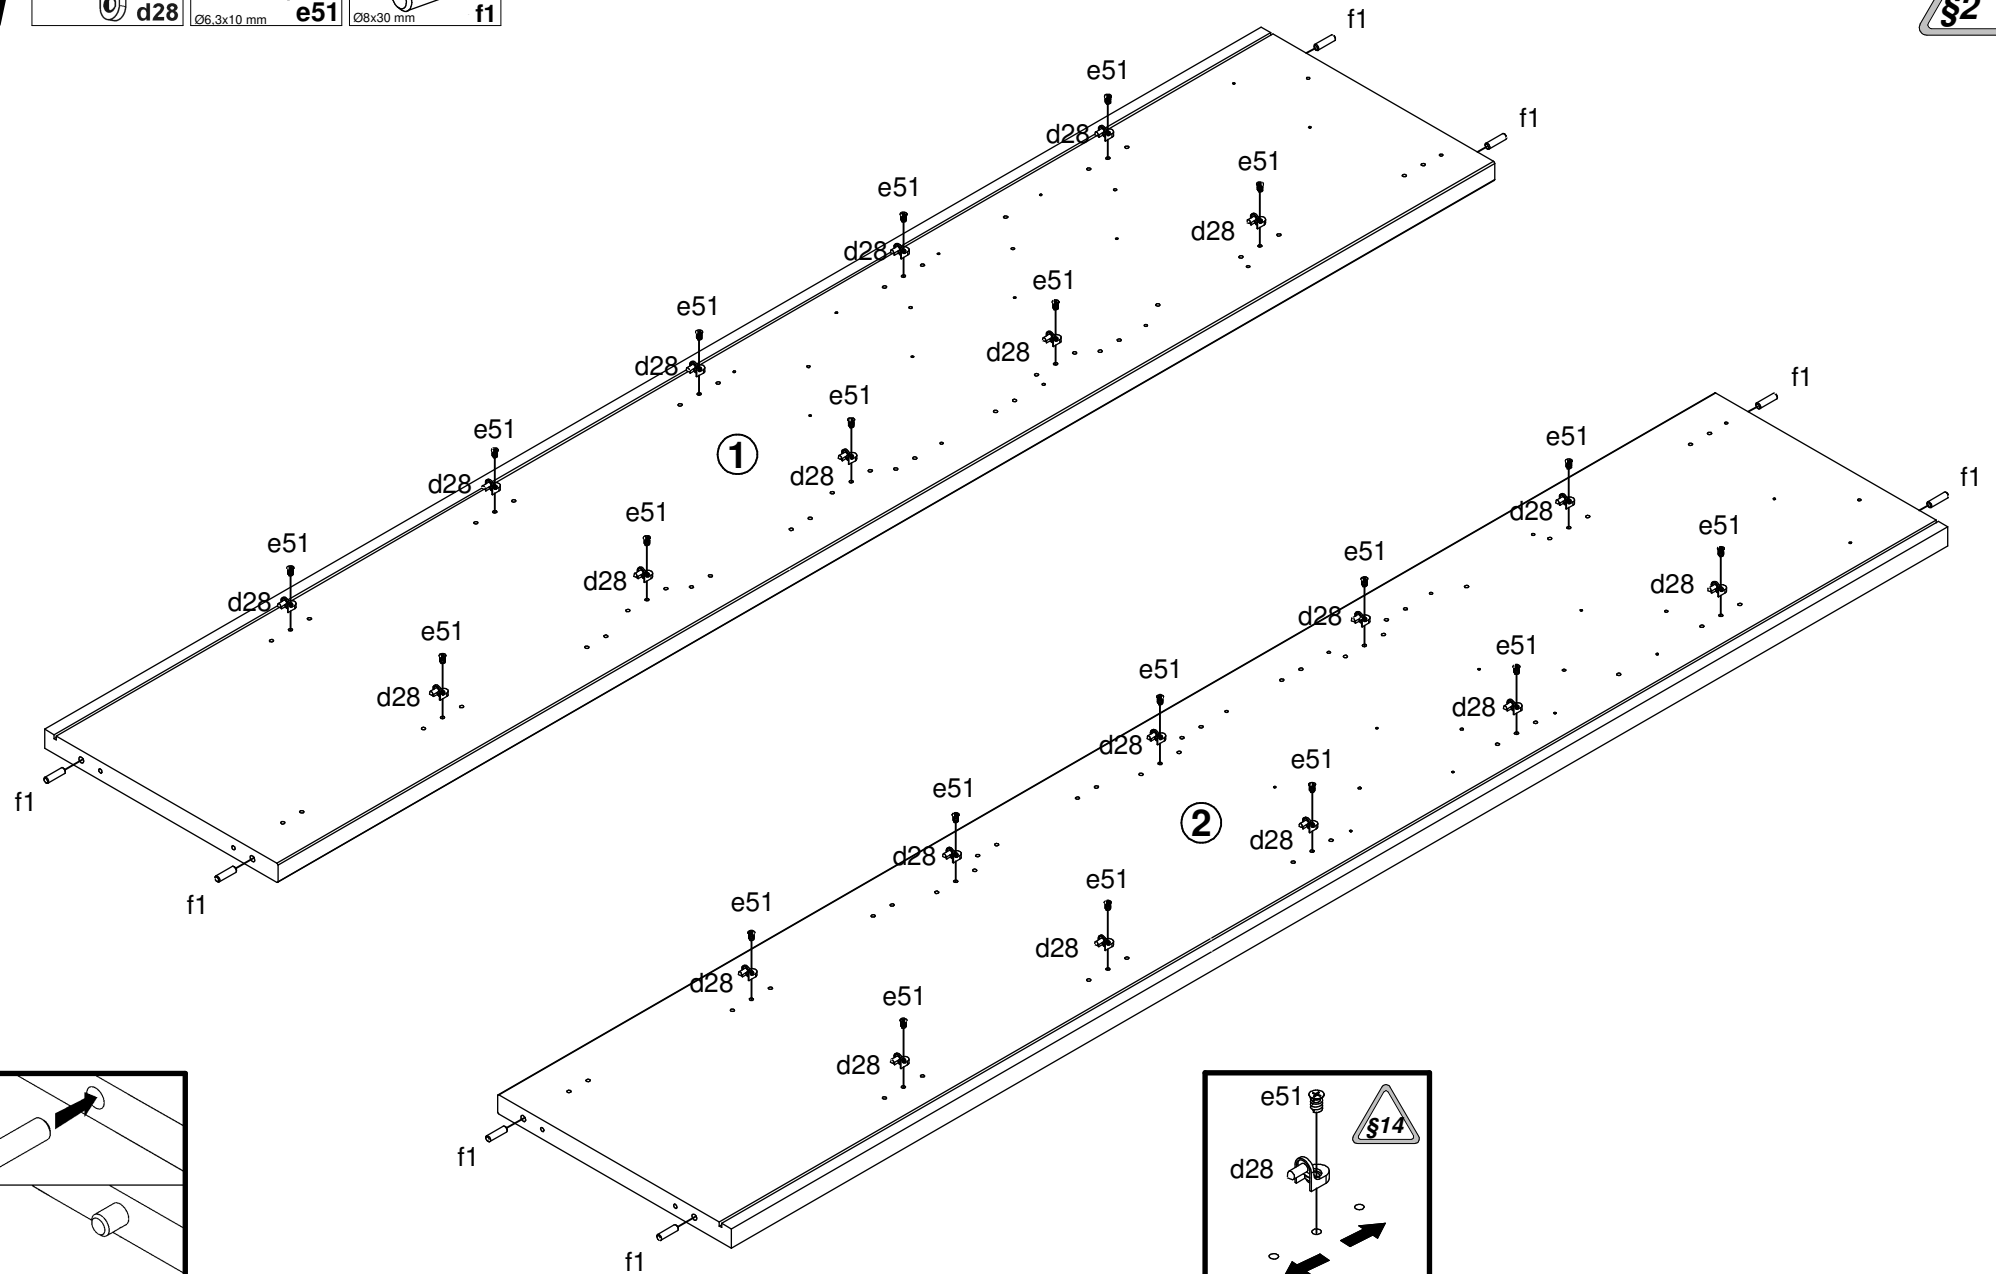

A**S643-REG/213/43****CONNECT**

24270215/03
24270215/04

45 min

A	B1	B2	C1	C2	C3	D
1	S643-1001	-	2048	393	28	1/2
2	S643-1002	-	2048	393	28	1/2
3	S643-2003	-	430	395	28	2/2
4	S643-2004	-	430	395	28	2/2
5	S643-3002	-	370	353	16	2/2
6	S643-5001	-	370	16	18	2/2
7	S643-9001	-	2058	380	2,5	1/2

OPTION

S643-SZU/38/35/A

S643-FRN/205/80/A

S643-FRN/101/80/A

S643-FRN/67/80/A

- 4x 84x40/25 mm k77
- 14x I2
- 8x Ø4x25 mm p36