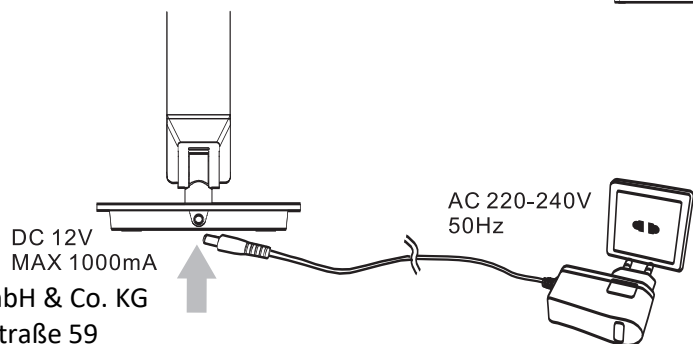

BDSK Handels GmbH & Co. KG
Mergentheimer Straße 59
97084 Würzburg, Germany